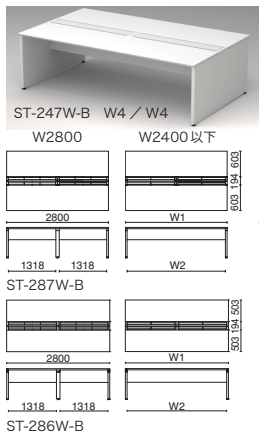

天板 ホワイト(W4) ホワイトメープル(WM) ミディアムウッド(T2) 本体 ホワイト(W4)

STAGEO FREE type-W

ステージオフリー タイプ ダブルユー

H720
 ホワイトタイプ D1400タイプ D1200タイプ D700タイプ D600タイプ

両面ベースセット(本体ホワイト)

外形寸法 (W1)	下肢空間 (W2)	品番	注文コード (天板カラー/本体カラー)		品番	注文コード (天板カラー/本体カラー)		希望小売価格 (税抜)		
			W4/W4	WM/W4		T2/W4				
D1400	W1318mm×1318mm	W2800×H720mm	ST-287W-B	697-661	697-662	ST-287W-B	697-663	¥420,500		
		W2400×H720mm	ST-247W-B	688-128	688-129	ST-N247W-B	689-679	¥340,200		
		W2000×H720mm	ST-207W-B	688-131	688-132	ST-N207W-B	689-680	¥319,000		
		W1800×H720mm	ST-187W-B	688-134	688-135	ST-N187W-B	689-681	¥278,800		
		W1600×H720mm	ST-167W-B	688-137	688-138	ST-N167W-B	689-682	¥269,300		
		W1400×H720mm	ST-147W-B	688-140	688-141	ST-N147W-B	689-683	¥259,300		
		W1200×H720mm	ST-127W-B	688-143	688-144	ST-N127W-B	689-684	¥242,800		
		W1000×H720mm	ST-107W-B	688-146	688-147	ST-N107W-B	689-685	¥232,900		
		D1200	W1318mm×1318mm	W2800×H720mm	ST-286W-B	697-664	697-665	ST-286W-B	697-666	¥399,200
				W2400×H720mm	ST-246W-B	689-153	689-154	ST-N246W-B	689-707	¥323,200
W2000×H720mm	ST-206W-B			689-156	689-157	ST-N206W-B	689-708	¥303,000		
W1800×H720mm	ST-186W-B			689-159	689-160	ST-N186W-B	689-709	¥265,000		
W1600×H720mm	ST-166W-B			689-162	689-163	ST-N166W-B	689-710	¥255,900		
W1400×H720mm	ST-146W-B			689-165	689-166	ST-N146W-B	689-711	¥246,300		
W1200×H720mm	ST-126W-B			689-168	689-169	ST-N126W-B	689-712	¥230,600		
W1000×H720mm	ST-106W-B			689-171	689-172	ST-N106W-B	689-713	¥221,300		