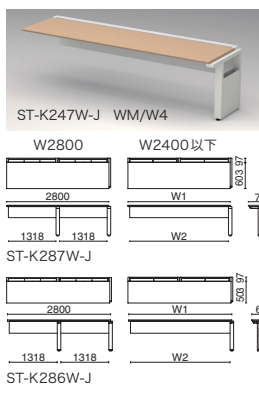

片面ジョイントセット(本体ホワイト)

外形寸法 (W1)	下肢空間 (W2)	品番	注文コード (天板カラー/本体カラー)		品番	注文コード (天板カラー/本体カラー)		希望小売価格 (税抜)		
			W4/W4	WM/W4		T2/W4				
D700	W1318mm×1318mm	W2800×H720mm	ST-K287W-J	697-679	697-680	ST-K287W-J	697-681	¥204,000		
		W2400×H720mm	ST-K247W-J	688-191	688-192	ST-NK247W-J	689-700	¥179,300		
		W2000×H720mm	ST-K207W-J	688-194	688-195	ST-NK207W-J	689-701	¥161,500		
		W1800×H720mm	ST-K187W-J	688-197	688-198	ST-NK187W-J	689-702	¥126,600		
		W1600×H720mm	ST-K167W-J	688-200	688-201	ST-NK167W-J	689-703	¥118,900		
		W1400×H720mm	ST-K147W-J	688-203	688-204	ST-NK147W-J	689-704	¥111,500		
		W1200×H720mm	ST-K127W-J	688-206	688-207	ST-NK127W-J	689-705	¥103,300		
		W1000×H720mm	ST-K107W-J	688-209	688-210	ST-NK107W-J	689-706	¥95,400		
		D600	W1318mm×1318mm	W2800×H720mm	ST-K286W-J	697-682	697-683	ST-K286W-J	697-684	¥192,800
				W2400×H720mm	ST-K246W-J	689-216	689-217	ST-NK246W-J	689-728	¥171,300
W2000×H720mm	ST-K206W-J			689-219	689-220	ST-NK206W-J	689-729	¥154,000		
W1800×H720mm	ST-K186W-J			689-222	689-223	ST-NK186W-J	689-730	¥120,200		
W1600×H720mm	ST-K166W-J			689-225	689-226	ST-NK166W-J	689-731	¥112,700		
W1400×H720mm	ST-K146W-J			689-228	689-229	ST-NK146W-J	689-732	¥105,500		
W1200×H720mm	ST-K126W-J			689-231	689-232	ST-NK126W-J	689-733	¥97,700		
W1000×H720mm	ST-K106W-J			689-234	689-235	ST-NK106W-J	689-734	¥90,100		

【共通仕様】●天板:メラミン樹脂化粧板 ●天板芯材:パーティクルボード(天板厚30mm) ●本体:鋼板、焼付塗装 ●幕板:鋼板、焼付塗装 ●[付属品]配線ダクトカバー、配線受けW2800:6、W2400・W2000:4、W1800・W1600・W1400:3、W1200・W1000:2、立ち上げ配線カバー(ジョイントセットのみ) ●天板下有効奥行寸法/D700:670mm、D600:570mm ※D600タイプはA3トレーの取付ができません。