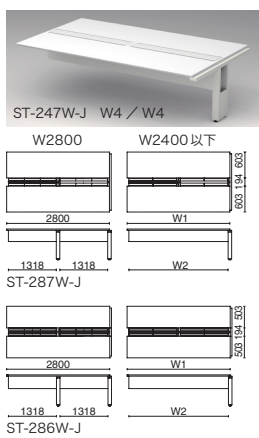

両面ジョイントセット(本体ホワイト)

外形寸法 (W1)	下肢空間 (W2)	品番	注文コード (天板カラー/本体カラー)		品番	注文コード (天板カラー/本体カラー)		希望小売価格 (税抜)		
			W4/W4	WM/W4		T2/W4				
D1400	W1318mm×1318mm	W2800×H720mm	ST-287W-J	697-667	697-668	ST-287W-J	697-669	¥360,400		
		W2400×H720mm	ST-247W-J	688-149	688-150	ST-N247W-J	689-686	¥280,100		
		W2000×H720mm	ST-207W-J	688-152	688-153	ST-N207W-J	689-687	¥258,900		
		W1800×H720mm	ST-187W-J	688-155	688-156	ST-N187W-J	689-688	¥218,700		
		W1600×H720mm	ST-167W-J	688-158	688-159	ST-N167W-J	689-689	¥209,200		
		W1400×H720mm	ST-147W-J	688-161	688-162	ST-N147W-J	689-690	¥199,200		
		W1200×H720mm	ST-127W-J	688-164	688-165	ST-N127W-J	689-691	¥182,700		
		W1000×H720mm	ST-107W-J	688-167	688-168	ST-N107W-J	689-692	¥172,800		
		D1200	W1318mm×1318mm	W2800×H720mm	ST-286W-J	697-670	697-671	ST-286W-J	697-672	¥342,200
				W2400×H720mm	ST-246W-J	689-174	689-175	ST-N246W-J	689-714	¥266,200
W2000×H720mm	ST-206W-J			689-177	689-178	ST-N206W-J	689-715	¥246,000		
W1800×H720mm	ST-186W-J			689-180	689-181	ST-N186W-J	689-716	¥208,000		
W1600×H720mm	ST-166W-J			689-183	689-184	ST-N166W-J	689-717	¥198,900		
W1400×H720mm	ST-146W-J			689-186	689-187	ST-N146W-J	689-718	¥189,300		
W1200×H720mm	ST-126W-J			689-189	689-190	ST-N126W-J	689-719	¥173,600		
W1000×H720mm	ST-106W-J			689-192	689-193	ST-N106W-J	689-720	¥164,300		

【共通仕様】●天板:メラミン樹脂化粧板 ●天板芯材:パーティクルボード(天板厚30mm) ●本体:鋼板、焼付塗装 ●幕板:鋼板、焼付塗装 ●[付属品]配線ダクトカバー、配線受けW2800:6、W2400・W2000:4、W1800・W1600・W1400:3、W1200・W1000:2、立ち上げ配線カバー ●天板下有効奥行寸法/D1400:585mm、D1200:485mm ※D1200タイプはA3トレーの取付ができません。