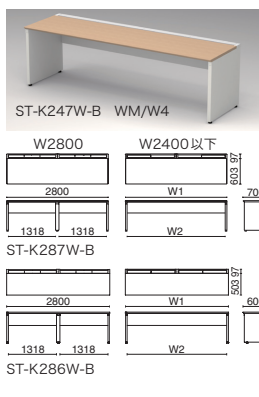

片面ベースセット(本体ホワイト)

外形寸法 (W1)	下肢空間 (W2)	品番	注文コード (天板カラー/本体カラー)		品番	注文コード (天板カラー/本体カラー)		希望小売価格 (税抜)		
			W4/W4	WM/W4		T2/W4				
D700	W1318mm×1318mm	W2800×H720mm	ST-K287W-B	697-673	697-674	ST-K287W-B	697-675	¥216,700		
		W2400×H720mm	ST-K247W-B	688-170	688-171	ST-NK247W-B	689-693	¥192,000		
		W2000×H720mm	ST-K207W-B	688-173	688-174	ST-NK207W-B	689-694	¥174,200		
		W1800×H720mm	ST-K187W-B	688-176	688-177	ST-NK187W-B	689-695	¥139,300		
		W1600×H720mm	ST-K167W-B	688-179	688-180	ST-NK167W-B	689-696	¥131,600		
		W1400×H720mm	ST-K147W-B	688-182	688-183	ST-NK147W-B	689-697	¥124,200		
		W1200×H720mm	ST-K127W-B	688-185	688-186	ST-NK127W-B	689-698	¥116,000		
		W1000×H720mm	ST-K107W-B	688-188	688-189	ST-NK107W-B	689-699	¥108,100		
		D600	W1318mm×1318mm	W2800×H720mm	ST-K286W-B	697-676	697-677	ST-K286W-B	697-678	¥205,100
				W2400×H720mm	ST-K246W-B	689-195	689-196	ST-NK246W-B	689-721	¥183,600
W2000×H720mm	ST-K206W-B			689-198	689-199	ST-NK206W-B	689-722	¥166,300		
W1800×H720mm	ST-K186W-B			689-201	689-202	ST-NK186W-B	689-723	¥132,500		
W1600×H720mm	ST-K166W-B			689-204	689-205	ST-NK166W-B	689-724	¥125,000		
W1400×H720mm	ST-K146W-B			689-207	689-208	ST-NK146W-B	689-725	¥117,800		
W1200×H720mm	ST-K126W-B			689-210	689-211	ST-NK126W-B	689-726	¥110,000		
W1000×H720mm	ST-K106W-B			689-213	689-214	ST-NK106W-B	689-727	¥102,400