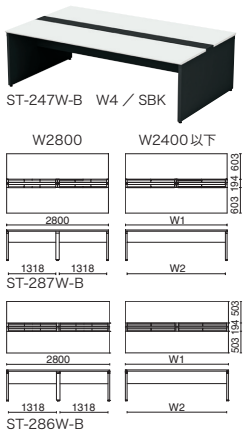

STAGEO FREE type-W

ステージオフィータイプダブルユー

ブラックタイプ H720 D1400タイプ D700タイプ D1200タイプ D600タイプ

両面ベースセット(本体ブラック)

外形寸法 (W1)	下肢空間 (W2)	品番	注文コード(天板カラー/本体カラー)		希望小売価格(税抜)	注文コード(天板カラー/本体カラー)		希望小売価格(税抜)
			W4/SBK	T2/SBK		LW/SBK	PW/SBK	
D1400 W2800×H720mm	W1318mm × 1318mm	ST-287W-B	783-001	783-002	¥420,500	-	-	-
W2400×H720mm	2318mm	ST-247W-B	783-003	783-004	¥340,200	783-005	783-006	¥437,000
W2000×H720mm	1918mm	ST-207W-B	783-007	783-008	¥319,000	783-009	783-010	¥405,400
W1800×H720mm	1718mm	ST-187W-B	783-011	783-012	¥278,800	783-013	783-014	¥354,600
W1600×H720mm	1518mm	ST-167W-B	783-015	783-016	¥269,300	783-017	783-018	¥340,900
W1400×H720mm	1318mm	ST-147W-B	783-019	783-020	¥259,300	783-021	783-022	¥326,300
W1200×H720mm	1118mm	ST-127W-B	783-023	783-024	¥242,800	783-025	783-026	¥302,600
W1000×H720mm	918mm	ST-107W-B	783-027	783-028	¥232,900	783-029	783-030	¥287,700
D1200 W2800×H720mm	W1318mm × 1318mm	ST-286W-B	783-031	783-032	¥399,200	-	-	-
W2400×H720mm	2318mm	ST-246W-B	783-033	783-034	¥323,200	783-035	783-036	¥412,600
W2000×H720mm	1918mm	ST-206W-B	783-037	783-038	¥303,000	783-039	783-040	¥382,400
W1800×H720mm	1718mm	ST-186W-B	783-041	783-042	¥265,000	783-043	783-044	¥335,400
W1600×H720mm	1518mm	ST-166W-B	783-045	783-046	¥255,900	783-047	783-048	¥322,900
W1400×H720mm	1318mm	ST-146W-B	783-049	783-050	¥246,300	783-051	783-052	¥308,700
W1200×H720mm	1118mm	ST-126W-B	783-053	783-054	¥230,600	783-055	783-056	¥286,000
W1000×H720mm	918mm	ST-106W-B	783-057	783-058	¥221,300	783-059	783-060	¥272,900