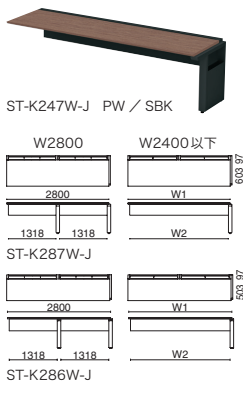

片面ジョイントセット(本体ブラック)

外形寸法 (W1)	下肢空間 (W2)	品番	注文コード(天板カラー/本体カラー)		希望小売価格(税抜)	注文コード(天板カラー/本体カラー)		希望小売価格(税抜)
			W4/SBK	T2/SBK		LW/SBK	PW/SBK	
D700 W2800×H720mm	W1318mm × 1318mm	ST-K287W-J	783-181	783-182	¥204,000	-	-	-
W2400×H720mm	2318mm	ST-K247W-J	783-183	783-184	¥179,300	783-185	783-186	¥227,700
W2000×H720mm	1918mm	ST-K207W-J	783-187	783-188	¥161,500	783-189	783-190	¥204,700
W1800×H720mm	1718mm	ST-K187W-J	783-191	783-192	¥126,600	783-193	783-194	¥164,500
W1600×H720mm	1518mm	ST-K167W-J	783-195	783-196	¥118,900	783-197	783-198	¥154,700
W1400×H720mm	1318mm	ST-K147W-J	783-199	783-200	¥111,500	783-201	783-202	¥145,000
W1200×H720mm	1118mm	ST-K127W-J	783-203	783-204	¥103,300	783-205	783-206	¥133,200
W1000×H720mm	918mm	ST-K107W-J	783-207	783-208	¥95,400	783-209	783-210	¥122,800
D600 W2800×H720mm	W1318mm × 1318mm	ST-K286W-J	783-211	783-212	¥192,800	-	-	-
W2400×H720mm	2318mm	ST-K246W-J	783-213	783-214	¥171,300	783-215	783-216	¥216,000
W2000×H720mm	1918mm	ST-K206W-J	783-217	783-218	¥154,000	783-219	783-220	¥193,700
W1800×H720mm	1718mm	ST-K186W-J	783-221	783-222	¥120,200	783-223	783-224	¥155,400
W1600×H720mm	1518mm	ST-K166W-J	783-225	783-226	¥112,700	783-227	783-228	¥146,200
W1400×H720mm	1318mm	ST-K146W-J	783-229	783-230	¥105,500	783-231	783-232	¥136,700
W1200×H720mm	1118mm	ST-K126W-J	783-233	783-234	¥97,700	783-235	783-236	¥125,400
W1000×H720mm	918mm	ST-K106W-J	783-237	783-238	¥90,100	783-239	783-240	¥115,900

【共通仕様】●天板:メラミン樹脂化粧板 ●天板芯材:パーティクルボード(天板厚30mm) ●本体:鋼板、焼付塗装 ●帯板:鋼板、焼付塗装 ●[付属品]配線ダクトカバー、配線受けW2800:6、W2400・W2000:4、W1800・W1600・W1400:3、W1200・W1000:2、立ち上げ配線カバー(ジョイントセットのみ) ●天板下有効奥行寸法/D700:670mm、D600:570mm ※D600タイプはA3トレーの取付ができません。