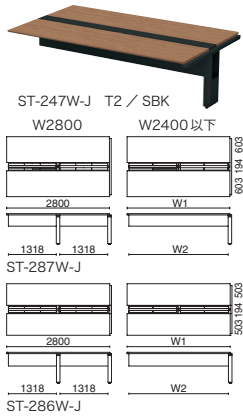

両面ジョイントセット(本体ブラック)

外形寸法 (W1)	下肢空間 (W2)	品番	注文コード(天板カラー/本体カラー)		希望小売価格(税抜)	注文コード(天板カラー/本体カラー)		希望小売価格(税抜)
			W4/SBK	T2/SBK		LW/SBK	PW/SBK	
D1400 W2800×H720mm	W1318mm × 1318mm	ST-287W-J	783-061	783-062	¥360,400	-	-	-
W2400×H720mm	2318mm	ST-247W-J	783-063	783-064	¥280,100	783-065	783-066	¥376,900
W2000×H720mm	1918mm	ST-207W-J	783-067	783-068	¥258,900	783-069	783-070	¥345,300
W1800×H720mm	1718mm	ST-187W-J	783-071	783-072	¥218,700	783-073	783-074	¥294,500
W1600×H720mm	1518mm	ST-167W-J	783-075	783-076	¥209,200	783-077	783-078	¥280,800
W1400×H720mm	1318mm	ST-147W-J	783-079	783-080	¥199,200	783-081	783-082	¥266,200
W1200×H720mm	1118mm	ST-127W-J	783-083	783-084	¥182,700	783-085	783-086	¥242,500
W1000×H720mm	918mm	ST-107W-J	783-087	783-088	¥172,800	783-089	783-090	¥227,600
D1200 W2800×H720mm	W1318mm × 1318mm	ST-286W-J	783-091	783-092	¥342,200	-	-	-
W2400×H720mm	2318mm	ST-246W-J	783-093	783-094	¥266,200	783-095	783-096	¥355,600
W2000×H720mm	1918mm	ST-206W-J	783-097	783-098	¥246,000	783-099	783-100	¥325,400
W1800×H720mm	1718mm	ST-186W-J	783-101	783-102	¥208,000	783-103	783-104	¥278,400
W1600×H720mm	1518mm	ST-166W-J	783-105	783-106	¥198,900	783-107	783-108	¥265,900
W1400×H720mm	1318mm	ST-146W-J	783-109	783-110	¥189,300	783-111	783-112	¥251,700
W1200×H720mm	1118mm	ST-126W-J	783-113	783-114	¥173,600	783-115	783-116	¥229,000
W1000×H720mm	918mm	ST-106W-J	783-117	783-118	¥164,300	783-119	783-120	¥215,900

【共通仕様】●天板:メラミン樹脂化粧板 ●天板芯材:パーティクルボード(天板厚30mm) ●本体:鋼板、焼付塗装 ●帯板:鋼板、焼付塗装 ●[付属品]配線ダクトカバー、配線受けW2800:6、W2400・W2000:4、W1800・W1600・W1400:3、W1200・W1000:2、立ち上げ配線カバー ●天板下有効奥行寸法/D1400:585mm、D1200:485mm ※D1200タイプはA3トレーの取付ができません。