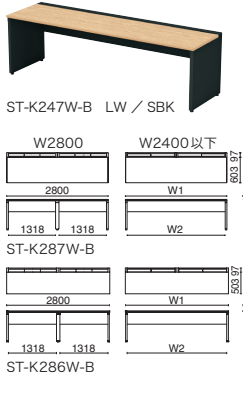

片面ベースセット(本体ブラック)

外形寸法 (W1)	下肢空間 (W2)	品番	注文コード(天板カラー/本体カラー)		希望小売価格(税抜)	注文コード(天板カラー/本体カラー)		希望小売価格(税抜)
			W4/SBK	T2/SBK		LW/SBK	PW/SBK	
D700 W2800×H720mm	W1318mm × 1318mm	ST-K287W-B	783-121	783-122	¥216,700	-	-	-
W2400×H720mm	2318mm	ST-K247W-B	783-123	783-124	¥192,000	783-125	783-126	¥240,400
W2000×H720mm	1918mm	ST-K207W-B	783-127	783-128	¥174,200	783-129	783-130	¥217,400
W1800×H720mm	1718mm	ST-K187W-B	783-131	783-132	¥139,300	783-133	783-134	¥177,200
W1600×H720mm	1518mm	ST-K167W-B	783-135	783-136	¥131,600	783-137	783-138	¥167,400
W1400×H720mm	1318mm	ST-K147W-B	783-139	783-140	¥124,200	783-141	783-142	¥157,700
W1200×H720mm	1118mm	ST-K127W-B	783-143	783-144	¥116,000	783-145	783-146	¥145,900
W1000×H720mm	918mm	ST-K107W-B	783-147	783-148	¥108,100	783-149	783-150	¥135,500
D600 W2800×H720mm	W1318mm × 1318mm	ST-K286W-B	783-151	783-152	¥205,100	-	-	-
W2400×H720mm	2318mm	ST-K246W-B	783-153	783-154	¥183,600	783-155	783-156	¥228,300
W2000×H720mm	1918mm	ST-K206W-B	783-157	783-158	¥166,300	783-159	783-160	¥206,000
W1800×H720mm	1718mm	ST-K186W-B	783-161	783-162	¥132,500	783-163	783-164	¥167,700
W1600×H720mm	1518mm	ST-K166W-B	783-165	783-166	¥125,000	783-167	783-168	¥158,500
W1400×H720mm	1318mm	ST-K146W-B	783-169	783-170	¥117,800	783-171	783-172	¥149,000
W1200×H720mm	1118mm	ST-K126W-B	783-173	783-174	¥110,000	783-175	783-176	¥137,700
W1000×H720mm	918mm	ST-K106W-B	783-177	783-178	¥102,400	783-179	783-180	¥128,200