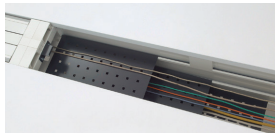

#### 開閉式ダクトカバー

ダクトカバーは片面ずつ開閉する構造。対向面のデスクに影響することなく、スムーズに配線作業が行えます。閉じれば天板面とフラットに。