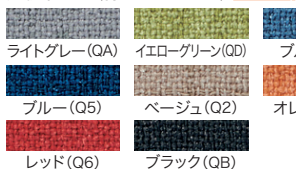

●本体フレーム：アルミ ●パネル芯材：パーチクルボード、ペーパーハニカムコア再生紙 ●支柱：アルミ、焼付塗装 ●取付金具：鋼板 ●PET再生クロス：再生ポリエステル ●パネル厚さ：25mm ●支柱厚さ：30mm ●パネル本体/H400タイプ：H325mm、H350タイプ：H275mm ●天板面からの高さ：H400mm・H350mm ●天板との隙間：H75mm ●パネル1枚あたりのハンギング積載質量：片面使用の場合1kg、対面使用の場合2kg(ただし対面質量差1kg以内とする) ●クロスタイプ：ピンナップ使用可能 ※W2800は2分割になります。

Color / クロスパネル

光触媒クロス(再生ポリエステル) ※光触媒