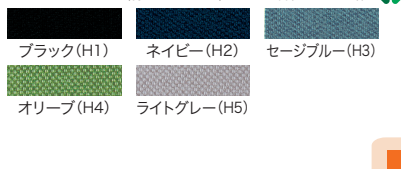

バイオPETクロス(再生ポリエステル) ※バイオマス由来のPET系50%含む