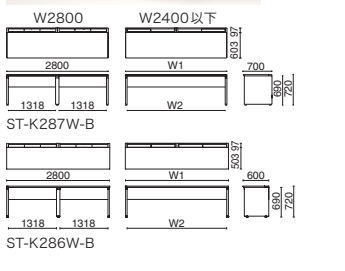

外形寸法 (W1)	下肢空間 (W2)	品番	注文コード (天板カラー/本体カラー)		品番	注文コード (天板カラー/本体カラー)		希望小売価格 (税抜)	
			W4/W4	WM/W4		T2/W4			
D700	W1318mm×1318mm	W2800×H720mm	ST-K287W-B	697-673 697-674	ST-K287W-B	697-675	¥216,700		
		W2400×H720mm	ST-K247W-B	688-170 688-171	ST-NK247W-B	689-693	¥192,000		
		W2000×H720mm	ST-K207W-B	688-173 688-174	ST-NK207W-B	689-694	¥174,200		
		W1800×H720mm	ST-K187W-B	688-176 688-177	ST-NK187W-B	689-695	¥139,300		
		W1600×H720mm	ST-K167W-B	688-179 688-180	ST-NK167W-B	689-696	¥131,600		
		W1400×H720mm	ST-K147W-B	688-182 688-183	ST-NK147W-B	689-697	¥124,200		
		W1200×H720mm	ST-K127W-B	688-185 688-186	ST-NK127W-B	689-698	¥116,000		
		W1000×H720mm	ST-K107W-B	688-188 688-189	ST-NK107W-B	689-699	¥108,100		
		D600	W1318mm×1318mm	W2800×H720mm	ST-K286W-B	697-676 697-677	ST-K286W-B	697-678	¥205,100
				W2400×H720mm	ST-K246W-B	689-195 689-196	ST-NK246W-B	689-721	¥183,600
W2000×H720mm	ST-K206W-B			689-198 689-199	ST-NK206W-B	689-722	¥166,300		
W1800×H720mm	ST-K186W-B			689-201 689-202	ST-NK186W-B	689-723	¥132,500		
W1600×H720mm	ST-K166W-B			689-204 689-205	ST-NK166W-B	689-724	¥125,000		
W1400×H720mm	ST-K146W-B			689-207 689-208	ST-NK146W-B	689-725	¥117,000		
W1200×H720mm	ST-K126W-B			689-210 689-211	ST-NK126W-B	689-726	¥110,800		
W1000×H720mm	ST-K106W-B			689-213 689-214	ST-NK106W-B	689-727	¥102,400		

片面ジョイントセット(本体ホワイト)