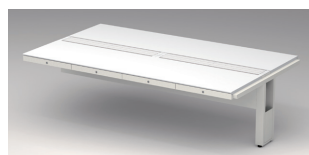

両面ジョイントセット

ST-247SH-8J WS / W4