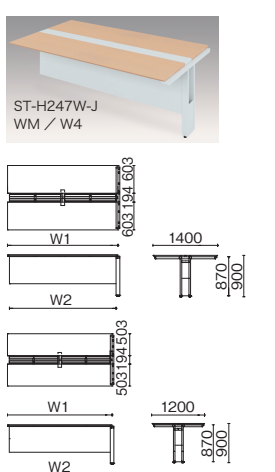

ハイタイプジョイントセット