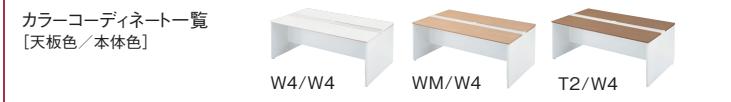

STAGEO FREE High Type type-W

ステージオフリーハイタイプ
タイプダブルユー

ホワイトタイプ H900
D1400タイプ D1200タイプ

Point 美しさと使いやすさを充実させた基本機能

シームレスな
天板継ぎ目

連結した天板の継ぎ目が目立たないので、座席の位置を自由に設定できます。

奥行 1400mm

奥行 1200mm

選べる奥行サイズ

デスク奥行サイズは、スタンダードな奥行1400mmと省スペース性に優れた奥行1200mmの2ラインアップ。オフィスにあわせてサイズ選定ができます。

電源・情報コンセントについては、P.133をご参照ください。

トレー取付可能

オプションでトレーが取付可能。鍵付タイプもご用意しています。(→P.133)

シャープエッジ

シャープな形状のエッジは、天板のボリュームを感じさせず、空間に軽快な印象をもたらします。

STAGEO FREE type-W

タイプダブルユー
ハイタイプ

「立位」「座位」両姿勢を受け入れる天板高さが、スムーズなコミュニケーションを実現します。

デスクの高さを900mmに設定。座っても、立っても利用可能なフレキシビリティが、フリーアドレスデスクの新しい可能性を広げます。

Color

別製対応
高さ1,000mmのカスタマイズ可能
オフィスプランなどにあわせて、オーダーが可能です。

ハイタイプベースセット

	外形寸法 (W1)	下肢空間 (W2)	品番	注文コード	カラー (天板/本体)	希望小売価格 (税抜)
D1400	W2400×D1400×H900mm	2318mm	ST-H247W-B	689-800	W4/W4	¥372,100
				689-801	WM/W4	
				689-802	T2/W4	
	W2000×D1400×H900mm	1918mm	ST-H207W-B	689-803	W4/W4	¥349,600
				689-804	WM/W4	
			689-805	T2/W4		
	W1200×D1400×H900mm	1118mm	ST-H127W-B	689-806	W4/W4	¥265,000
				689-807	WM/W4	
				689-808	T2/W4	
	W1000×D1400×H900mm	918mm	ST-H107W-B	689-809	W4/W4	¥254,300
				689-810	WM/W4	
				689-811	T2/W4	
D1200	W2400×D1200×H900mm	2318mm	ST-H246W-B	689-812	W4/W4	¥355,500
				689-813	WM/W4	
				689-814	T2/W4	
	W2000×D1200×H900mm	1918mm	ST-H206W-B	689-815	W4/W4	¥334,000
				689-816	WM/W4	
			689-817	T2/W4		
	W1200×D1200×H900mm	1118mm	ST-H126W-B	689-818	W4/W4	¥253,200
				689-819	WM/W4	
				689-820	T2/W4	
	W1000×D1200×H900mm	918mm	ST-H106W-B	689-821	W4/W4	¥243,100
				689-822	WM/W4	
				689-823	T2/W4	

ハイタイプジョイントセット