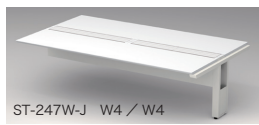

外形寸法 (W1)	下肢空間 (W2)	品番	注文コード (天板カラー/本体カラー)		品番	注文コード (天板カラー/本体カラー)		希望小売価格 (税抜)	
			W4/W4	WM/W4		T2/W4			
D1400	W1318mm×1318mm	W2800×H720mm	ST-287W-J	697-667 697-668	ST-287W-J	697-669	¥360,400		
		W2400×H720mm	ST-247W-J	688-149 688-150	ST-N247W-J	689-686	¥280,100		
		W2000×H720mm	ST-207W-J	688-152 688-153	ST-N207W-J	689-687	¥258,900		
		W1800×H720mm	ST-187W-J	688-155 688-156	ST-N187W-J	689-688	¥218,700		
		W1600×H720mm	ST-167W-J	688-158 688-159	ST-N167W-J	689-689	¥209,200		
		W1400×H720mm	ST-147W-J	688-161 688-162	ST-N147W-J	689-690	¥199,200		
		W1200×H720mm	ST-127W-J	688-164 688-165	ST-N127W-J	689-691	¥182,700		
		W1000×H720mm	ST-107W-J	688-167 688-168	ST-N107W-J	689-692	¥172,800		
		D1200	W1318mm×1318mm	W2800×H720mm	ST-286W-J	697-670 697-671	ST-286W-J	697-672	¥342,200
				W2400×H720mm	ST-246W-J	689-174 689-175	ST-N246W-J	689-714	¥266,200
W2000×H720mm	ST-206W-J			689-177 689-178	ST-N206W-J	689-715	¥246,000		
W1800×H720mm	ST-186W-J			689-180 689-181	ST-N186W-J	689-716	¥208,000		
W1600×H720mm	ST-166W-J			689-183 689-184	ST-N166W-J	689-717	¥198,900		
W1400×H720mm	ST-146W-J			689-186 689-187	ST-N146W-J	689-718	¥189,300		
W1200×H720mm	ST-126W-J			689-189 689-190	ST-N126W-J	689-719	¥173,600		
W1000×H720mm	ST-106W-J			689-192 689-193	ST-N106W-J	689-720	¥164,300		

【共通仕様】●天板:メラミン樹脂化粧板 ●天板芯材:パーティクルボード(天板厚30mm) ●本体:鋼板、焼付塗装 ●幕板:鋼板、焼付塗装 ●[付属品]配線ダクトカバー、配線受けW2800:6、W2400・W2000:4、W1800・W1600・W1400:3、W1200・W1000:2、立ち上げ配線カバー ●天板下有効奥行寸法/D1400:585mm、D1200:485mm ※D1200タイプはA3トレーの取付ができません。