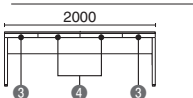

**トレーバリエーション**

< W 2400 >

**A** ST-247SH-8B / 8J  
トレー8個(両面)  
ST-K247SH-4B / 4J  
トレー4個(片面)

**B** ST-247SH-6B / 6J  
トレー6個(両面)  
ST-K247SH-3B / 3J  
トレー3個(片面)

< W 2000 >

**C** ST-207SH-8B / 8J  
トレー8個(両面)  
ST-K207SH-4B / 4J  
トレー4個(片面)

**D** ST-207SH-6B / 6J  
トレー6個(両面)  
ST-K207SH-3B / 3J  
トレー3個(片面)

**STAGEO FREE type-S トレー付タイプ**  
トレー内形寸法

サイズ	トレータイプ	内形サイズ
W2400	A ①	W480×D382×H42mm
	B ②	W680×D382×H42mm
W2000	C ③	W322×D382×H42mm
	D ④	W439×D382×H42mm
W1800	D ⑤	W548×D382×H42mm
	E ⑥	W322×D382×H42mm
W1600	F ⑦	W339×D382×H42mm
	F ②	W680×D382×H42mm
W1400	G ③	W322×D382×H42mm
	G ⑦	W398×D382×H42mm
W1200	H ③	W322×D382×H42mm
	H ⑧	W639×D382×H42mm
W1000	I ③	W322×D382×H42mm
	I ④	W439×D382×H42mm