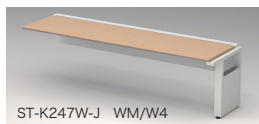

片面ジョイントセット(本体ホワイト)

外形寸法 (W1)	下肢空間 (W2)	品番	注文コード (天板カラー/本体カラー)		品番	注文コード (天板カラー/本体カラー)		希望小売価格 (税抜)	
			W4/W4	WM/W4		T2/W4			
D700	W1318mm×1318mm	W2800×H720mm	ST-K287W-J	697-679 697-680	ST-K287W-J	697-681	¥204,000		
		W2400×H720mm	ST-K247W-J	688-191 688-192	ST-NK247W-J	689-700	¥179,300		
		W2000×H720mm	ST-K207W-J	688-194 688-195	ST-NK207W-J	689-701	¥161,500		
		W1800×H720mm	ST-K187W-J	688-197 688-198	ST-NK187W-J	689-702	¥126,600		
		W1600×H720mm	ST-K167W-J	688-200 688-201	ST-NK167W-J	689-703	¥118,900		
		W1400×H720mm	ST-K147W-J	688-203 688-204	ST-NK147W-J	689-704	¥111,500		
		W1200×H720mm	ST-K127W-J	688-206 688-207	ST-NK127W-J	689-705	¥103,300		
		W1000×H720mm	ST-K107W-J	688-209 688-210	ST-NK107W-J	689-706	¥95,400		
		D600	W1318mm×1318mm	W2800×H720mm	ST-K286W-J	697-682 697-683	ST-K286W-J	697-684	¥192,800
				W2400×H720mm	ST-K246W-J	689-216 689-217	ST-NK246W-J	689-728	¥171,300
W2000×H720mm	ST-K206W-J			689-219 689-220	ST-NK206W-J	689-729	¥154,000		
W1800×H720mm	ST-K186W-J			689-222 689-223	ST-NK186W-J	689-730	¥120,200		
W1600×H720mm	ST-K166W-J			689-225 689-226	ST-NK166W-J	689-731	¥112,700		
W1400×H720mm	ST-K146W-J			689-228 689-229	ST-NK146W-J	689-732	¥105,500		
W1200×H720mm	ST-K126W-J			689-231 689-232	ST-NK126W-J	689-733	¥97,700		
W1000×H720mm	ST-K106W-J			689-234 689-235	ST-NK106W-J	689-734	¥90,100		

【共通仕様】●天板:メラミン樹脂化粧板 ●天板芯材:パーティクルボード(天板厚30mm) ●本体:鋼板、焼付塗装 ●幕板:鋼板、焼付塗装 ●[付属品]配線ダクトカバー、配線受けW2800:6、W2400・W2000:4、W1800・W1600・W1400:3、W1200・W1000:2、立ち上げ配線カバー(ジョイントセットのみ) ●天板下有効奥行寸法/D700:670mm、D600:570mm ※D600タイプはA3トレーの取付ができません。