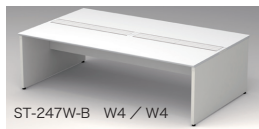

STAGEO FREE type-W

ステージオフィー タイプ ダブルユー

H720
ホワイトタイプ D1400タイプ D1200タイプ D700タイプ D600タイプ

両面ベースセット(本体ホワイト)

外形寸法 (W1)	下肢空間 (W2)	品番	注文コード (天板カラー/本体カラー)		品番	注文コード (天板カラー/本体カラー)		希望小売価格 (税抜)	
			W4/W4	WM/W4		T2/W4			
D1400	W1318mm×1318mm	W2800×H720mm	ST-287W-B	697-661 697-662	ST-287W-B	697-663	¥420,500		
		W2400×H720mm	ST-247W-B	688-128 688-129	ST-N247W-B	689-679	¥340,200		
		W2000×H720mm	ST-207W-B	688-131 688-132	ST-N207W-B	689-680	¥319,000		
		W1800×H720mm	ST-187W-B	688-134 688-135	ST-N187W-B	689-681	¥278,800		
		W1600×H720mm	ST-167W-B	688-137 688-138	ST-N167W-B	689-682	¥269,300		
		W1400×H720mm	ST-147W-B	688-140 688-141	ST-N147W-B	689-683	¥259,300		
		W1200×H720mm	ST-127W-B	688-143 688-144	ST-N127W-B	689-684	¥242,800		
		W1000×H720mm	ST-107W-B	688-146 688-147	ST-N107W-B	689-685	¥232,900		
		D1200	W1318mm×1318mm	W2800×H720mm	ST-286W-B	697-664 697-665	ST-286W-B	697-666	¥399,200
				W2400×H720mm	ST-246W-B	689-153 689-154	ST-N246W-B	689-707	¥323,200
W2000×H720mm	ST-206W-B			689-156 689-157	ST-N206W-B	689-708	¥303,000		
W1800×H720mm	ST-186W-B			689-159 689-160	ST-N186W-B	689-709	¥265,000		
W1600×H720mm	ST-166W-B			689-162 689-163	ST-N166W-B	689-710	¥255,900		
W1400×H720mm	ST-146W-B			689-165 689-166	ST-N146W-B	689-711	¥246,300		
W1200×H720mm	ST-126W-B			689-168 689-169	ST-N126W-B	689-712	¥230,600		
W1000×H720mm	ST-106W-B			689-171 689-172	ST-N106W-B	689-713	¥221,300		

両面ジョイントセット(本体ホワイト)