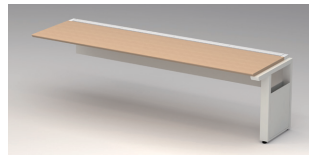

ST-K247SHN-J WM / W4