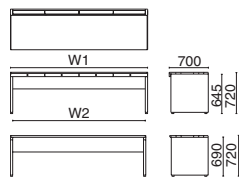

## 両面ジョイントセット

ST-247SH-8J WS / W4

ST-247SHN-J WM / W4

外形寸法 (W1)	下肢空間 (W2)	トレー	品番	注文コード (天板カラー / 本体カラー)		希望 小売価格 (税抜)
				WS/W4	WM/W4	
<b>D1400</b> W2400×D1400× H720mm	2318mm	8個	ST-247SH-8J	688-018	688-019	¥404,100
		6個	ST-247SH-6J	688-020	688-021	¥398,900
		なし	ST-247SHN-J	688-050	688-051	¥280,100
W2000×D1400× H720mm	1918mm	8個	ST-207SH-8J	688-022	688-023	¥378,900
		6個	ST-207SH-6J	688-024	688-025	¥356,100
		なし	ST-207SHN-J	688-052	688-053	¥258,900
W1800×D1400× H720mm	1718mm	8個	ST-187SH-J	688-026	688-027	¥338,300
		なし	ST-187SHN-J	688-054	688-055	¥218,700
W1600×D1400× H720mm	1518mm	4個	ST-167SH-J	688-028	688-029	¥288,400
		なし	ST-167SHN-J	688-056	688-057	¥209,200
W1400×D1400× H720mm	1318mm	6個	ST-147SH-J	688-030	688-031	¥287,600
		なし	ST-147SHN-J	688-058	688-059	¥199,200
W1200×D1400× H720mm	1118mm	4個	ST-127SH-J	688-032	688-033	¥248,100
		なし	ST-127SHN-J	688-060	688-061	¥182,700
W1000×D1400× H720mm	918mm	4個	ST-107SH-J	688-034	688-035	¥232,800
		なし	ST-107SHN-J	688-062	688-063	¥172,800

## 片面ベースセット

ST-K247SH-4B WS / W4

ST-K247SHN-B WM / W4

外形寸法 (W1)	下肢空間 (W2)	トレー	品番	注文コード (天板カラー / 本体カラー)		希望 小売価格 (税抜)
				WS/W4	WM/W4	
<b>D700</b> W2400×D700× H720mm	2318mm	4個	ST-K247SH-4B	688-064	688-065	¥254,000
		3個	ST-K247SH-3B	688-066	688-067	¥251,400
		なし	ST-K247SHN-B	688-100	688-101	¥192,000
W2000×D700× H720mm	1918mm	4個	ST-K207SH-4B	688-068	688-069	¥234,200
		3個	ST-K207SH-3B	688-070	688-071	¥222,800
		なし	ST-K207SHN-B	688-102	688-103	¥174,200
W1800×D700× H720mm	1718mm	4個	ST-K187SH-B	688-072	688-073	¥199,100
		なし	ST-K187SHN-B	688-104	688-105	¥139,300
W1600×D700× H720mm	1518mm	2個	ST-K167SH-B	688-074	688-075	¥171,200
		なし	ST-K167SHN-B	688-106	688-107	¥131,600
W1400×D700× H720mm	1318mm	3個	ST-K147SH-B	688-076	688-077	¥168,400
		なし	ST-K147SHN-B	688-108	688-109	¥124,200
W1200×D700× H720mm	1118mm	2個	ST-K127SH-B	688-078	688-079	¥148,700
		なし	ST-K127SHN-B	688-110	688-111	¥116,000
W1000×D700× H720mm	918mm	2個	ST-K107SH-B	688-080	688-081	¥138,100
		なし	ST-K107SHN-B	688-112	688-113	¥108,100