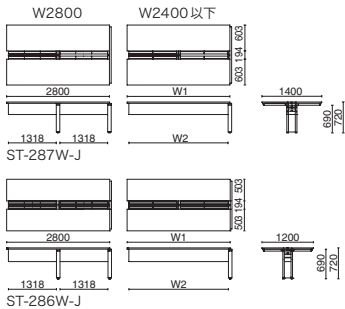

外形寸法 (W1)	下肢空間 (W2)	品番	注文コード (天板カラー/本体カラー)		品番	注文コード (天板カラー/本体カラー)		希望小売価格 (税抜)	
			W4/W4	WM/W4		T2/W4			
D1400	W1318mm×1318mm	W2800×H720mm	ST-287W-J	697-667 697-668	ST-287W-J	697-669	¥360,400		
		W2400×H720mm	ST-247W-J	688-149 688-150	ST-N247W-J	689-686	¥280,100		
		W2000×H720mm	ST-207W-J	688-152 688-153	ST-N207W-J	689-687	¥258,900		
		W1800×H720mm	ST-187W-J	688-155 688-156	ST-N187W-J	689-688	¥218,700		
		W1600×H720mm	ST-167W-J	688-158 688-159	ST-N167W-J	689-689	¥209,200		
		W1400×H720mm	ST-147W-J	688-161 688-162	ST-N147W-J	689-690	¥199,200		
		W1200×H720mm	ST-127W-J	688-164 688-165	ST-N127W-J	689-691	¥182,700		
		W1000×H720mm	ST-107W-J	688-167 688-168	ST-N107W-J	689-692	¥172,800		
		D1200	W1318mm×1318mm	W2800×H720mm	ST-286W-J	697-670 697-671	ST-286W-J	697-672	¥342,200
				W2400×H720mm	ST-246W-J	689-174 689-175	ST-N246W-J	689-714	¥266,200
W2000×H720mm	ST-206W-J			689-177 689-178	ST-N206W-J	689-715	¥246,000		
W1800×H720mm	ST-186W-J			689-180 689-181	ST-N186W-J	689-716	¥208,000		
W1600×H720mm	ST-166W-J			689-183 689-184	ST-N166W-J	689-717	¥198,900		
W1400×H720mm	ST-146W-J			689-186 689-187	ST-N146W-J	689-718	¥189,300		
W1200×H720mm	ST-126W-J			689-189 689-190	ST-N126W-J	689-719	¥173,600		
W1000×H720mm	ST-106W-J			689-192 689-193	ST-N106W-J	689-720	¥164,300		

【共通仕様】●天板:メラミン樹脂化粧板 ●天板芯材:パーティクルボード(天板厚30mm) ●本体:鋼板、焼付塗装 ●幕板:鋼板、焼付塗装 ●[付属品]配線ダクトカバー、配線受けW2800:6、W2400・W2000:4、W1800・W1600・W1400:3、W1200・W1000:2、立ち上げ配線カバー ●天板下有効奥行寸法/D1400:585mm、D1200:485mm ※D1200タイプはA3トレーの取付ができません。

片面ベースセット(本体ホワイト)