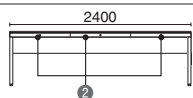

B ST-247SH-6B / 6J
トレー6個(両面)
ST-K247SH-3B / 3J
トレー3個(片面)

< W 2000 >