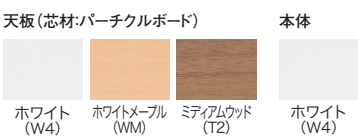

Color

別製対応
高さ1,000mmのカスタマイズ可能
オフィスプランなどにあわせて、オーダーが可能です。