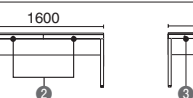

F ST-167SH-B / J
トレー4個(両面)
ST-K167SH-B / J
トレー2個(片面)