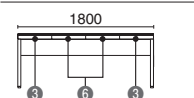

**トレーバリエーション**

< W 2400 >

**A** ST-247SH-8B / 8J  
トレー8個(両面)  
ST-K247SH-4B / 4J  
トレー4個(片面)

**B** ST-247SH-6B / 6J  
トレー6個(両面)  
ST-K247SH-3B / 3J  
トレー3個(片面)

< W 2000 >

**C** ST-207SH-8B / 8J  
トレー8個(両面)  
ST-K207SH-4B / 4J  
トレー4個(片面)

**D** ST-207SH-6B / 6J  
トレー6個(両面)  
ST-K207SH-3B / 3J  
トレー3個(片面)

**STAGEO FREE type-S トレー付タイプ**  
トレー内形寸法

サイズ	トレータイプ	内形サイズ
W2400	A ①	W480×D382×H42mm
	B ②	W680×D382×H42mm
W2000	C ③	W322×D382×H42mm
	D ④	W439×D382×H42mm
W1800	D ⑤	W548×D382×H42mm
	E ⑥	W322×D382×H42mm
W1600	F ⑦	W339×D382×H42mm
	F ②	W680×D382×H42mm
W1400	G ③	W322×D382×H42mm
	G ⑦	W398×D382×H42mm
W1200	H ③	W322×D382×H42mm
	H ⑧	W639×D382×H42mm
W1000	I ③	W322×D382×H42mm
	I ④	W439×D382×H42mm