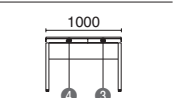

H ST-127SH-B / J
トレー4個(両面)
ST-K127SH-B / J
トレー2個(片面)