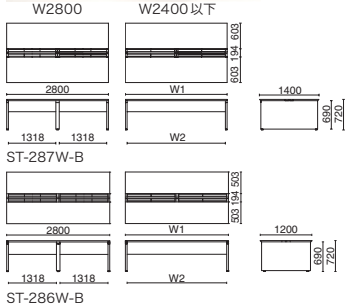

## 両面ベースセット(本体ホワイト)

外形寸法 (W1)	下肢空間 (W2)	品番	注文コード (天板カラー/本体カラー)		品番	注文コード (天板カラー/本体カラー)		希望小売価格 (税抜)	
			W4/W4	WM/W4		T2/W4			
D1400	W1318mm×1318mm	W2800×H720mm	ST-287W-B	697-661 697-662	ST-287W-B	697-663	¥420,500		
		W2400×H720mm	ST-247W-B	688-128 688-129	ST-N247W-B	689-679	¥340,200		
		W2000×H720mm	ST-207W-B	688-131 688-132	ST-N207W-B	689-680	¥319,000		
		W1800×H720mm	ST-187W-B	688-134 688-135	ST-N187W-B	689-681	¥278,800		
		W1600×H720mm	ST-167W-B	688-137 688-138	ST-N167W-B	689-682	¥269,300		
		W1400×H720mm	ST-147W-B	688-140 688-141	ST-N147W-B	689-683	¥259,300		
		W1200×H720mm	ST-127W-B	688-143 688-144	ST-N127W-B	689-684	¥242,800		
		W1000×H720mm	ST-107W-B	688-146 688-147	ST-N107W-B	689-685	¥232,900		
		D1200	W1318mm×1318mm	W2800×H720mm	ST-286W-B	697-664 697-665	ST-286W-B	697-666	¥399,200
				W2400×H720mm	ST-246W-B	689-153 689-154	ST-N246W-B	689-707	¥323,200
W2000×H720mm	ST-206W-B			689-156 689-157	ST-N206W-B	689-708	¥303,000		
W1800×H720mm	ST-186W-B			689-159 689-160	ST-N186W-B	689-709	¥265,000		
W1600×H720mm	ST-166W-B			689-162 689-163	ST-N166W-B	689-710	¥255,900		
W1400×H720mm	ST-146W-B			689-165 689-166	ST-N146W-B	689-711	¥246,300		
W1200×H720mm	ST-126W-B			689-168 689-169	ST-N126W-B	689-712	¥230,600		
W1000×H720mm	ST-106W-B			689-171 689-172	ST-N106W-B	689-713	¥221,300		