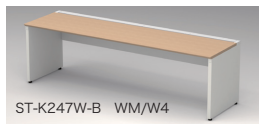

片面ベースセット(本体ホワイト)

外形寸法 (W1)	下肢空間 (W2)	品番	注文コード (天板カラー/本体カラー)		品番	注文コード (天板カラー/本体カラー)		希望小売価格 (税抜)	
			W4/W4	WM/W4		T2/W4			
D700	W1318mm×1318mm	W2800×H720mm	ST-K287W-B	697-673 697-674	ST-K287W-B	697-675	¥216,700		
		W2400×H720mm	ST-K247W-B	688-170 688-171	ST-NK247W-B	689-693	¥192,000		
		W2000×H720mm	ST-K207W-B	688-173 688-174	ST-NK207W-B	689-694	¥174,200		
		W1800×H720mm	ST-K187W-B	688-176 688-177	ST-NK187W-B	689-695	¥139,300		
		W1600×H720mm	ST-K167W-B	688-179 688-180	ST-NK167W-B	689-696	¥131,600		
		W1400×H720mm	ST-K147W-B	688-182 688-183	ST-NK147W-B	689-697	¥124,200		
		W1200×H720mm	ST-K127W-B	688-185 688-186	ST-NK127W-B	689-698	¥116,000		
		W1000×H720mm	ST-K107W-B	688-188 688-189	ST-NK107W-B	689-699	¥108,100		
		D600	W1318mm×1318mm	W2800×H720mm	ST-K286W-B	697-676 697-677	ST-K286W-B	697-678	¥205,100
				W2400×H720mm	ST-K246W-B	689-195 689-196	ST-NK246W-B	689-721	¥183,600
W2000×H720mm	ST-K206W-B			689-198 689-199	ST-NK206W-B	689-722	¥166,300		
W1800×H720mm	ST-K186W-B			689-201 689-202	ST-NK186W-B	689-723	¥132,500		
W1600×H720mm	ST-K166W-B			689-204 689-205	ST-NK166W-B	689-724	¥125,000		
W1400×H720mm	ST-K146W-B			689-207 689-208	ST-NK146W-B	689-725	¥117,000		
W1200×H720mm	ST-K126W-B			689-210 689-211	ST-NK126W-B	689-726	¥110,800		
W1000×H720mm	ST-K106W-B			689-213 689-214	ST-NK106W-B	689-727	¥102,400