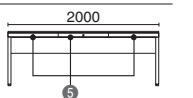

**トレーバリエーション**

< W 2400 >

**A** ST-247SH-8B / 8J  
トレー8個(両面)  
ST-K247SH-4B / 4J  
トレー4個(片面)

**B** ST-247SH-6B / 6J  
トレー6個(両面)  
ST-K247SH-3B / 3J  
トレー3個(片面)

< W 2000 >

**C** ST-207SH-8B / 8J  
トレー8個(両面)  
ST-K207SH-4B / 4J  
トレー4個(片面)

**D** ST-207SH-6B / 6J  
トレー6個(両面)  
ST-K207SH-3B / 3J  
トレー3個(片面)

**STAGEO FREE type-S トレー付タイプ**  
トレー内形寸法

サイズ	トレータイプ	内形サイズ
W2400	A ①	W480×D382×H42mm
	B ②	W680×D382×H42mm
W2000	C ③	W322×D382×H42mm
	D ④	W439×D382×H42mm
W1800	D ⑤	W548×D382×H42mm
	E ⑥	W322×D382×H42mm
W1600	F ⑦	W339×D382×H42mm
	F ②	W680×D382×H42mm
W1400	G ③	W322×D382×H42mm
	G ⑦	W398×D382×H42mm
W1200	H ③	W322×D382×H42mm
	H ⑧	W639×D382×H42mm
W1000	I ③	W322×D382×H42mm
	I ④	W439×D382×H42mm