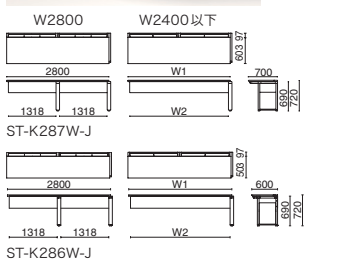

外形寸法 (W1)	下肢空間 (W2)	品番	注文コード (天板カラー/本体カラー)		品番	注文コード (天板カラー/本体カラー)		希望小売価格 (税抜)	
			W4/W4	WM/W4		T2/W4			
D700	W1318mm×1318mm	W2800×H720mm	ST-K287W-J	697-679 697-680	ST-K287W-J	697-681	¥204,000		
		W2400×H720mm	ST-K247W-J	688-191 688-192	ST-NK247W-J	689-700	¥179,300		
		W2000×H720mm	ST-K207W-J	688-194 688-195	ST-NK207W-J	689-701	¥161,500		
		W1800×H720mm	ST-K187W-J	688-197 688-198	ST-NK187W-J	689-702	¥126,600		
		W1600×H720mm	ST-K167W-J	688-200 688-201	ST-NK167W-J	689-703	¥118,900		
		W1400×H720mm	ST-K147W-J	688-203 688-204	ST-NK147W-J	689-704	¥111,500		
		W1200×H720mm	ST-K127W-J	688-206 688-207	ST-NK127W-J	689-705	¥103,300		
		W1000×H720mm	ST-K107W-J	688-209 688-210	ST-NK107W-J	689-706	¥95,400		
		D600	W1318mm×1318mm	W2800×H720mm	ST-K286W-J	697-682 697-683	ST-K286W-J	697-684	¥192,800
				W2400×H720mm	ST-K246W-J	689-216 689-217	ST-NK246W-J	689-728	¥171,300
W2000×H720mm	ST-K206W-J			689-219 689-220	ST-NK206W-J	689-729	¥154,000		
W1800×H720mm	ST-K186W-J			689-222 689-223	ST-NK186W-J	689-730	¥120,200		
W1600×H720mm	ST-K166W-J			689-225 689-226	ST-NK166W-J	689-731	¥112,700		
W1400×H720mm	ST-K146W-J			689-228 689-229	ST-NK146W-J	689-732	¥105,500		
W1200×H720mm	ST-K126W-J			689-231 689-232	ST-NK126W-J	689-733	¥97,700		
W1000×H720mm	ST-K106W-J			689-234 689-235	ST-NK106W-J	689-734	¥90,100		

【共通仕様】●天板:メラミン樹脂化粧板 ●天板芯材:パーティクルボード(天板厚30mm) ●本体:鋼板、焼付塗装 ●幕板:鋼板、焼付塗装 ●[付属品]配線ダクトカバー、配線受けW2800:6、W2400・W2000:4、W1800・W1600・W1400:3、W1200・W1000:2、立ち上げ配線カバー(ジョイントセットのみ) ●天板下有効奥行寸法/D700:670mm、D600:570mm ※D600タイプはA3トレーの取付ができません。