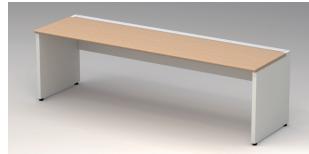

ST-K247SHN-B WM / W4