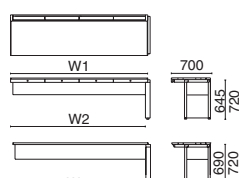

外形寸法 (W1)	下肢空間 (W2)	トレー	品番	注文コード (天板カラー / 本体カラー)		希望 小売価格 (税抜)
				WS/W4	WM/W4	
D700 W2400×D700× H720mm	2318mm	4個	ST-K247SH-4J	688-082	688-083	¥241,300
		3個	ST-K247SH-3J	688-084	688-085	¥238,700
		なし	ST-K247SHN-J	688-114	688-115	¥179,300
W2000×D700× H720mm	1918mm	4個	ST-K207SH-4J	688-086	688-087	¥221,500
		3個	ST-K207SH-3J	688-088	688-089	¥210,100
		なし	ST-K207SHN-J	688-116	688-117	¥161,500
W1800×D700× H720mm	1718mm	4個	ST-K187SH-J	688-090	688-091	¥186,400
		なし	ST-K187SHN-J	688-118	688-119	¥126,600
W1600×D700× H720mm	1518mm	2個	ST-K167SH-J	688-092	688-093	¥158,500
		なし	ST-K167SHN-J	688-120	688-121	¥118,900
W1400×D700× H720mm	1318mm	3個	ST-K147SH-J	688-094	688-095	¥155,700
		なし	ST-K147SHN-J	688-122	688-123	¥111,500
W1200×D700× H720mm	1118mm	2個	ST-K127SH-J	688-096	688-097	¥136,000
		なし	ST-K127SHN-J	688-124	688-125	¥103,300
W1000×D700× H720mm	918mm	2個	ST-K107SH-J	688-098	688-099	¥125,400
		なし	ST-K107SHN-J	688-126	688-127	¥95,400

[共通仕様] ●天板:メラミン樹脂化粧板 ●本体:鋼板、焼付塗装 ●幕板:鋼板、焼付塗装 ●[付属品]配線ダクトカバー、配線受けW2400・W2000:4、W1800・W1600・W1400:3、W1200・W1000:2、立ち上げ配線カバー(ジョイントセットのみ) ●天板下有効奥行寸法:670mm