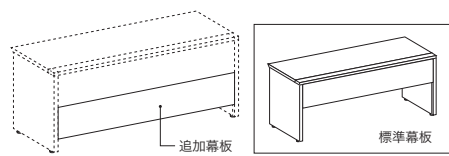

片面用追加幕板

品名	外形寸法	品番	注文コード	カラー	注文コード	カラー	希望小売価格(税抜)
W2800用	W2800×H280mm	ST-28AKM	697-698	W4	783-421	SBK	¥29,400
W2400用	W2400×H280mm	ST-24AKM	689-861	W4	783-422	SBK	¥26,400
W2000用	W2000×H280mm	ST-20AKM	689-862	W4	783-423	SBK	¥23,600
W1800用	W1800×H280mm	ST-18AKM	689-863	W4	783-424	SBK	¥16,200
W1600用	W1600×H280mm	ST-16AKM	689-864	W4	783-425	SBK	¥15,500
W1400用	W1400×H280mm	ST-14AKM	689-865	W4	783-426	SBK	¥14,700
W1200用	W1200×H280mm	ST-12AKM	689-866	W4	783-427	SBK	¥14,000
W1000用	W1000×H280mm	ST-10AKM	689-867	W4	783-428	SBK	¥13,300

●部材仕様：鋼板、樹脂焼付塗装 ●片面ベースセット・ジョイントセットに追加することで、足元まで覆うことができます。 ※ W2800 は 2 分割になります。

A4・2段ペントレー引出し付キャビネット

タイプ	外形寸法	品番	注文コード(カラー)	希望小売価格(税抜)
シリンダー錠タイプ	W394×D585×H635mm	GE-NP046SC-3C	690-694 690-698	¥98,500
シリンダー錠タイプ(奥行ショートサイズ)	W394×D485×H635mm	GE-P045SC-3C	665-181 783-434	¥96,000
ダイヤル錠タイプ	W394×D585×H635mm	GE-NP046SC-3D	690-696 690-699	¥108,500
ダイヤル錠タイプ(奥行ショートサイズ)	W394×D485×H635mm	GE-P045SC-3D	665-183 783-436	¥105,900

【共通仕様】 ●本体：鋼板、焼付塗装 ●鏡板：鋼板、焼付塗装 ●引出し上段はキャッチ仕様(奥行きショートサイズは除く)、中・下段ラッチ付、オールロック機構、開閉表示付、シメトリキー(シリンダー錠タイプのみ)*、内筒交換対応(シリンダー錠タイプのみ)、下段転倒防止キャスター付 ●【付属品】 ペントレー×1、仕切板L2 ●ディスクキャスター(低床キャスター)仕様(前輪ストッパー付) ※ダイヤル錠タイプは固定方式と自由変換方式の2つの暗証番号設定が可能です。 ※A3トレイ(XA-A3TH-K・XA-A3TH)、A4トレイ(XA-NA4TH・XA-NA4TH)設置場所での併用はできません。(デスク下有効高さ：H645mm以上必要です。) ※ハンガーフレームは取付できますが、ハンガーレールは取付できません。(ショートサイズは両方共に取付できません。) ※シメトリキーとは、上下方向関係なく挿入・施錠解錠できる鍵のことです。

内筒交換については、P.085をご参照ください。

引出し内形寸法については、P.113をご参照ください。

+WEB サイドキャビネット(ST-P046SC/P045SC)については Webカタログに掲載しています。

両面用配線受け(追加用)

外形寸法	品番	注文コード	カラー	希望小売価格(税抜)
W400×D224×H12mm	ST-04HU	688-313	DGY	¥3,200

●本体：鋼板、焼付塗装 ●耐荷重：3 kg

モニターアーム

タイプ	品番	注文コード	カラー	希望小売価格(税抜)
H400用	ST-NMA04	689-790	W4	¥48,700
		783-704	SBK	
H350用	ST-NMA03	689-791	W4	
		783-705	SBK	

●モニターアーム = 耐荷重：～ 14 kg以下、VESA 規格 (75×75mm/100×100mm) 対応、ディスプレイ取付金具ネジ穴位置 75/100mmピッチに対応
※ ST-NMA04 はデスクトップパネル H400 専用です。
※ ST-NMA03 はデスクトップパネル H350 専用です。
※ VESA 規格とは、薄型ディスプレイに関する工業規格のことです。
※カウンター天板との併用はできません。

モニターアームのレイアウト制限については、P.巻末03の「製品のお買い上げにあたって」をご参照ください。

デスクトップパネル専用トレイ

小物トレイ	A4トレイ
GE-KT 664-525	GE-LT 664-526

モニターアーム

XA-MA100 647-954

コネクティングクランプユニット

AC4 OW 39-453
AC4 BK 80-083

LINK モニターアームXA-MA100・コネクティングクランプユニット・デスクトップパネル専用トレイについては、P.133をご参照ください。

キャリアトップ

イトーキ DT-07ST WH 52-592

LINK キャリアトップについては、P.132をご参照ください。

デスクアクセサリ (type-W 専用オプション)

エンドテーブル

品名	外形寸法	品番	注文コード	カラー(天板/脚)	希望小売価格(税抜)	
D1400用	W1400×D650×H720mm	ST-14ET	689-405	W4/W4	¥103,200	
			689-406	WM/W4		
			783-413	W4/SBK		
			783-414	T2/SBK		
			783-415	LW/SBK		
			783-416	PW/SBK		
D1200用	W1200×D650×H720mm	ST-12ET	689-783	T2/W4	¥103,200	
			689-408	W4/W4		
			689-409	WM/W4		
			783-417	W4/SBK		
			783-418	T2/SBK		
			783-419	LW/SBK		
		ST-N12ET	783-420	PW/SBK	¥150,900	
			689-784	T2/W4		¥98,900

●天板：メラミン樹脂化粧板 ●脚：スチールパイプ、焼付塗装 ※ハイタイプには取付できません。

引出しトレイ