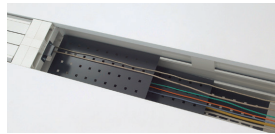

#### 閉閉式ダクトカバー

ダクトカバーは片面ずつ開閉する構造。対向面のデスクに影響することなく、スムーズに配線作業が行えます。閉じれば天板面とフラットに。