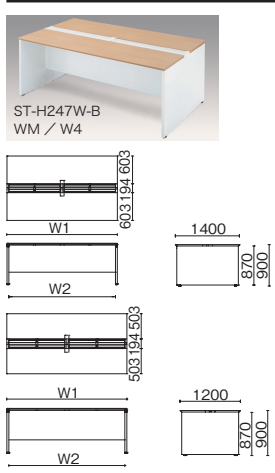

ハイタイプベースセット