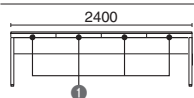

トレーバリエーション

< W 2400 >

A ST-247SH-8B / 8J
トレー8個(両面)
ST-K247SH-4B / 4J
トレー4個(片面)