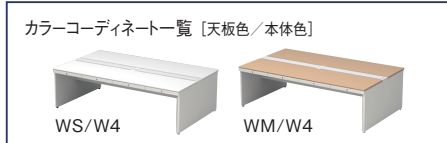

## STAGEO FREE type-S

タイプ エス ホワイトタイプ

デスクワーク中心のスタッフに対応する充実機能。

トレー引出しやキャビネットと組み合わせることで、デスクワーク中心のスタッフに最適化したデスクシステム。内筒を交換することで、個人席の鍵の1本化も可能です。

**Point** 美しさと使いやすさが充実

**シームレスデザイン**  
天板エッジとトレー引出し前面をフラットにするなど、「シームレス」にこだわったデザインが、空間の美観を演出します。

**トレー**  
トレー付タイプは、すべてのトレーに内筒交換対応の鍵がついています。ノートPCなどの情報機器や、書類の収納に役立ちます。

詳細は、P.085を  
内筒交換

**Color**

【共通仕様】●天板：メラミン樹脂化粧板 ●本体：鋼板、焼付塗装 ●扉板：鋼板、焼付塗装 ●配線受け付 ●配線ダクトカバー付 ●最長：9600mm 最大連結数：4連結

**別製対応**  
エンボス脚

ご用命の際は、販売店あるいは  
プラス・グループ営業所までお  
問合せください。