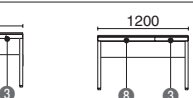

G ST-147SH-B / J
トレー6個(両面)
ST-K147SH-B / J
トレー3個(片面)