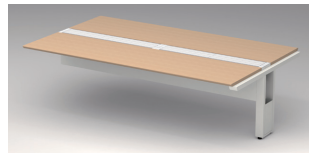

ST-247SHN-J WM / W4