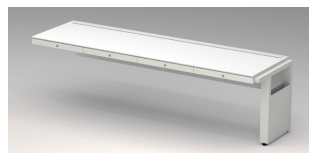

片面ジョイントセット

ST-K247SH-4J WS / W4