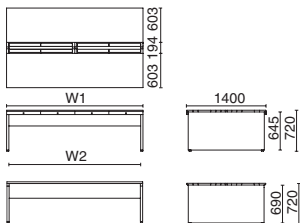

**D** ST-207SH-6B / 6J  
トレー6個(両面)  
ST-K207SH-3B / 3J  
トレー3個(片面)

**STAGEO FREE type-S トレー付タイプ**  
トレー内形寸法

サイズ	トレータイプ	内形サイズ
W2400	A ①	W480×D382×H42mm
	B ②	W680×D382×H42mm
W2000	C ③	W322×D382×H42mm
	D ④	W439×D382×H42mm
W1800	D ⑤	W548×D382×H42mm
	E ⑥	W322×D382×H42mm
W1600	F ⑦	W339×D382×H42mm
	F ②	W680×D382×H42mm
W1400	G ③	W322×D382×H42mm
	G ⑦	W398×D382×H42mm
W1200	H ③	W322×D382×H42mm
	H ⑧	W639×D382×H42mm
W1000	I ③	W322×D382×H42mm
	I ④	W439×D382×H42mm

## 両面ベースセット

ST-247SH-8B WS / W4

ST-247SHN-B WM / W4

外形寸法 (W1)	下肢空間 (W2)	トレー	品番	注文コード (天板カラー / 本体カラー)		希望 小売価格 (税抜)
				WS/W4	WM/W4	
<b>D1400</b> W2400×D1400× H720mm	2318mm	8個	ST-247SH-8B	688-000	688-001	¥464,200
		6個	ST-247SH-6B	688-002	688-003	¥459,000
		なし	ST-247SHN-B	688-036	688-037	¥340,200
W2000×D1400× H720mm	1918mm	8個	ST-207SH-8B	688-004	688-005	¥439,000
		6個	ST-207SH-6B	688-006	688-007	¥416,200
		なし	ST-207SHN-B	688-038	688-039	¥319,000
W1800×D1400× H720mm	1718mm	8個	ST-187SH-B	688-008	688-009	¥398,400
		なし	ST-187SHN-B	688-040	688-041	¥278,800
W1600×D1400× H720mm	1518mm	4個	ST-167SH-B	688-010	688-011	¥348,500
		なし	ST-167SHN-B	688-042	688-043	¥269,300
W1400×D1400× H720mm	1318mm	6個	ST-147SH-B	688-012	688-013	¥347,700
		なし	ST-147SHN-B	688-044	688-045	¥259,300
W1200×D1400× H720mm	1118mm	4個	ST-127SH-B	688-014	688-015	¥308,200
		なし	ST-127SHN-B	688-046	688-047	¥242,800
W1000×D1400× H720mm	918mm	4個	ST-107SH-B	688-016	688-017	¥292,900
		なし	ST-107SHN-B	688-048	688-049	¥232,900