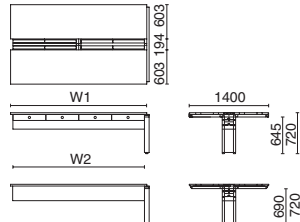

## 両面ベースセット

ST-247SH-8B WS / W4

ST-247SHN-B WM / W4

外形寸法 (W1)	下肢空間 (W2)	トレー	品番	注文コード (天板カラー / 本体カラー)		希望 小売価格 (税抜)
				WS/W4	WM/W4	
<b>D1400</b> W2400×D1400× H720mm	2318mm	8個	ST-247SH-8B	688-000	688-001	¥464,200
		6個	ST-247SH-6B	688-002	688-003	¥459,000
		なし	ST-247SHN-B	688-036	688-037	¥340,200
W2000×D1400× H720mm	1918mm	8個	ST-207SH-8B	688-004	688-005	¥439,000
		6個	ST-207SH-6B	688-006	688-007	¥416,200
		なし	ST-207SHN-B	688-038	688-039	¥319,000
W1800×D1400× H720mm	1718mm	8個	ST-187SH-B	688-008	688-009	¥398,400
		なし	ST-187SHN-B	688-040	688-041	¥278,800
W1600×D1400× H720mm	1518mm	4個	ST-167SH-B	688-010	688-011	¥348,500
		なし	ST-167SHN-B	688-042	688-043	¥269,300
W1400×D1400× H720mm	1318mm	6個	ST-147SH-B	688-012	688-013	¥347,700
		なし	ST-147SHN-B	688-044	688-045	¥259,300
W1200×D1400× H720mm	1118mm	4個	ST-127SH-B	688-014	688-015	¥308,200
		なし	ST-127SHN-B	688-046	688-047	¥242,800
W1000×D1400× H720mm	918mm	4個	ST-107SH-B	688-016	688-017	¥292,900
		なし	ST-107SHN-B	688-048	688-049	¥232,900

## 両面ジョイントセット

ST-247SH-8J WS / W4

ST-247SHN-J WM / W4

外形寸法 (W1)	下肢空間 (W2)	トレー	品番	注文コード (天板カラー / 本体カラー)		希望 小売価格 (税抜)
				WS/W4	WM/W4	
<b>D1400</b> W2400×D1400× H720mm	2318mm	8個	ST-247SH-8J	688-018	688-019	¥404,100
		6個	ST-247SH-6J	688-020	688-021	¥398,900
		なし	ST-247SHN-J	688-050	688-051	¥280,100
W2000×D1400× H720mm	1918mm	8個	ST-207SH-8J	688-022	688-023	¥378,900
		6個	ST-207SH-6J	688-024	688-025	¥356,100
		なし	ST-207SHN-J	688-052	688-053	¥258,900
W1800×D1400× H720mm	1718mm	8個	ST-187SH-J	688-026	688-027	¥338,300
		なし	ST-187SHN-J	688-054	688-055	¥218,700
W1600×D1400× H720mm	1518mm	4個	ST-167SH-J	688-028	688-029	¥288,400
		なし	ST-167SHN-J	688-056	688-057	¥209,200
W1400×D1400× H720mm	1318mm	6個	ST-147SH-J	688-030	688-031	¥287,600
		なし	ST-147SHN-J	688-058	688-059	¥199,200
W1200×D1400× H720mm	1118mm	4個	ST-127SH-J	688-032	688-033	¥248,100
		なし	ST-127SHN-J	688-060	688-061	¥182,700
W1000×D1400× H720mm	918mm	4個	ST-107SH-J	688-034	688-035	¥232,800
		なし	ST-107SHN-J	688-062	688-063	¥172,800