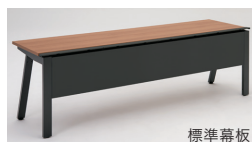

片面・単体・単体120°用

追加幕板

片面ストレート、片面・単体ラウンド、単体120°の標準幕板に追加。足元まで覆うことができます。

タイプ	デスク 適合サイズ	品番	注文コード	カラー	注文コード	カラー	希望小売価格 (税抜)
片面用	W2800mm	GE-28KM	664-573	W4	780-778	SBK	¥27,500
	W2400mm	GE-24KM	664-575	W4	780-779	SBK	¥25,900
	W2000mm	GE-20KM	664-577	W4	780-780	SBK	¥23,100
	W1800mm	GE-18KM	664-579	W4	780-781	SBK	¥16,000
	W1600mm	GE-16KM	664-581	W4	780-782	SBK	¥15,200
	W1400mm	GE-14KM	664-585	W4	780-783	SBK	¥14,400
	W1200mm	GE-12KM	664-589	W4	780-784	SBK	¥13,700
	W1000mm	GE-10KM	664-591	W4	780-785	SBK	¥13,100
単体120°用	W1200mm	GE-12KM-12	663-426	W4	780-786	SBK	¥33,800