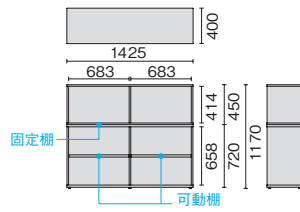

デスクアクセサリ

両面用

エンド天板

外形寸法	品番	注文コード	カラー (天板 / 取付金具)	希望小売価格 (税抜)	注文コード	カラー (天板 / 取付金具)	希望小売価格 (税抜)
W1625 ×D450mm	GE-0416ET	663-482	W4/W4	¥103,700	663-486	LW/W4	¥119,200
		663-483	WM/W4		798-577	LW/SBK	
		663-484	T2/W4		798-578	PW/SBK	
		798-576	T2/SBK				
W1425 ×D450mm	GE-0414ET	664-595	W4/W4	¥95,700	666-878	LW/W4	¥106,200
		664-596	WM/W4		798-580	LW/SBK	
		664-597	T2/W4		798-581	PW/SBK	
		798-579	T2/SBK				
W1225 ×D450mm	GE-0412ET	664-599	W4/W4	¥87,600	666-881	LW/W4	¥97,800
		664-600	WM/W4		798-583	LW/SBK	
		664-601	T2/W4		798-584	PW/SBK	
		798-582	T2/SBK				

●天板:メラミン樹脂化粧板●天板芯材:パーティクルボード(天板厚 25mm)●取付金具:鋼板、焼付塗装  
※W1800以下の天板には取付できません。

机上天板

外形寸法	品番	注文コード	カラー	希望小売価格 (税抜)
W800×D220mm	GE-08KT	664-593	M4	¥28,800
W400×D220mm	GE-04KT	664-594	M4	¥17,600

●鋼板、焼付塗装●机上面からの高さ:100mm●最大積載質量:W800 10kg W400 5kg

エンド収納

外形寸法	品番	注文コード	カラー	希望小売価格 (税抜)
W1425×D400 ×H1170mm	GE-1411ES	664-620	W4	¥214,100
		664-621	WM	
		664-622	T2	
		666-890	LW	¥358,800
		666-891	PW	

●本体:メラミン樹脂化粧板●芯材:パーティクルボード●連結金具:鋼板、焼付塗装●最大積載質量:棚板1枚あたり30kg  
※上段固定棚、下段可動棚(左右1枚ずつ)

サイドテーブル

外形寸法	品番	注文コード	カラー (天板 / 脚)	希望小売価格 (税抜)
W400× D700mm	GE-047ST	664-606	W4/W4	¥76,100
		664-607	WM/W4	
		664-608	T2/W4	
		798-588	T2/SBK	
		666-887	LW/W4	¥87,500
		798-589	LW/SBK	
		798-590	PW/SBK	