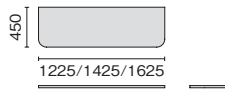

デスクアクセサリ

両面用

エンド天板

外形寸法	品番	注文コード	カラー (天板 / 取付金具)	希望小売価格 (税抜)	注文コード	カラー (天板 / 取付金具)	希望小売価格 (税抜)
W1625 ×D450mm	GE-0416ET	663-482	W4/W4	¥103,700	663-486	LW/W4	¥119,200
		663-483	WM/W4		798-577	LW/SBK	
		663-484	T2/W4		798-578	PW/SBK	
		798-576	T2/SBK				
W1425 ×D450mm	GE-0414ET	664-595	W4/W4	¥95,700	666-878	LW/W4	¥106,200
		664-596	WM/W4		798-580	LW/SBK	
		664-597	T2/W4		798-581	PW/SBK	
		798-579	T2/SBK				
W1225 ×D450mm	GE-0412ET	664-599	W4/W4	¥87,600	666-881	LW/W4	¥97,800
		664-600	WM/W4		798-583	LW/SBK	
		664-601	T2/W4		798-584	PW/SBK	
		798-582	T2/SBK				

●天板:メラミン樹脂化粧板●天板芯材:パーティクルボード(天板厚 25mm)●取付金具:鋼板、焼付塗装  
※W1800以下の天板には取付できません。

机上天板

外形寸法	品番	注文コード	カラー	希望小売価格 (税抜)
W800×D220mm	GE-08KT	664-593	M4	¥28,800
W400×D220mm	GE-04KT	664-594	M4	¥17,600

●鋼板、焼付塗装●机上面からの高さ:100mm●最大積載質量:W800 10kg W400 5kg

エンド収納

外形寸法	品番	注文コード	カラー	希望小売価格 (税抜)
W1425×D400 ×H1170mm	GE-1411ES	664-620	W4	¥214,100
		664-621	WM	
		664-622	T2	
		666-890	LW	¥358,800
		666-891	PW	

●本体:メラミン樹脂化粧板●芯材:パーティクルボード●連結金具:鋼板、焼付塗装●最大積載質量:棚板1枚あたり30kg  
※上段固定棚、下段可動棚(左右1枚ずつ)

サイドテーブル

外形寸法	品番	注文コード	カラー (天板 / 脚)	希望小売価格 (税抜)
W400× D700mm	GE-047ST	664-606	W4/W4	¥76,100
		664-607	WM/W4	
		664-608	T2/W4	
		798-588	T2/SBK	
		666-887	LW/W4	¥87,500
		798-589	LW/SBK	
		798-590	PW/SBK	