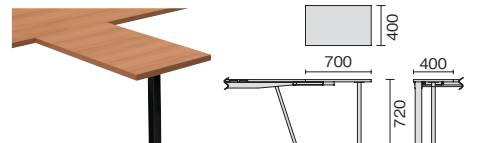

片面・単体・単体120°用

追加幕板

片面ストレート、片面・単体ラウンド、単体120°の標準幕板に追加。足元まで覆うことができます。

タイプ	デスク 適合サイズ	品番	注文コード	カラー	注文コード	カラー	希望小売価格 (税抜)
片面用	W2800mm	GE-28KM	664-573	W4	780-778	SBK	¥27,500
	W2400mm	GE-24KM	664-575	W4	780-779	SBK	¥25,900
	W2000mm	GE-20KM	664-577	W4	780-780	SBK	¥23,100
	W1800mm	GE-18KM	664-579	W4	780-781	SBK	¥16,000
	W1600mm	GE-16KM	664-581	W4	780-782	SBK	¥15,200
	W1400mm	GE-14KM	664-585	W4	780-783	SBK	¥14,400
	W1200mm	GE-12KM	664-589	W4	780-784	SBK	¥13,700
	W1000mm	GE-10KM	664-591	W4	780-785	SBK	¥13,100
単体120°用	W1200mm	GE-12KM-12	663-426	W4	780-786	SBK	¥33,800

●鋼板、焼付塗装 ※W2800は、2分割です。●幕板高さ:H290mm

別製対応 両面用幕板

ご用意の際は、販売店あるいはプラス・グループ営業所までお問合せください。  
※両面用は、2018年以降に販売された製品に取付可能です。  
※両面用幕板はアクリルタイプです。

両面・片面用

ケーブルガイド

GE-CG  
780-787

詳細については、P.133をご参照ください。

サポート天板

外形寸法	品番	注文コード	カラー (天板 / 取付金具)	希望小売価格 (税抜)
W320× D220mm	GE-032SPT	664-603	W4/W4	¥31,900
		664-604	WM/W4	
		664-605	T2/W4	
		798-585	T2/SBK	
		666-884	LW/W4	¥36,600
		798-586	LW/SBK	
		798-587	PW/SBK	

●天板:メラミン樹脂化粧板●天板芯材:パーティクルボード(天板厚 25mm)  
●取付金具:鋼板、焼付塗装●最大積載質量:6kg  
●W1000には取付不可

サイドテーブル

外形寸法	品番	注文コード	カラー (天板 / 脚)	希望小売価格 (税抜)
W400× D700mm	GE-047ST	664-606	W4/W4	¥76,100
		664-607	WM/W4	
		664-608	T2/W4	
		798-588	T2/SBK	
		666-887	LW/W4	¥87,500
		798-589	LW/SBK	
		798-590	PW/SBK	