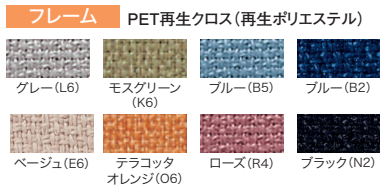

Color / クロスパネル