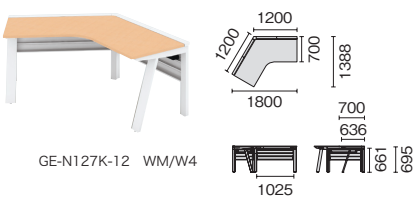

両面120° ベースセット

外形寸法 (W1)	下肢空間 (W2)	品番	注文コード	カラー (天板/脚)	希望小売価格 (税抜)	注文コード	カラー (天板/脚)	希望小売価格 (税抜)
D1425 W1200×D1425×H720mm	W1028mm	GE-N1214WB-12	773-788	W4/W4	¥809,900	773-792	LW/W4	¥949,100
			773-789	WM/W4		798-540	LW/SBK	
			773-790	T2/W4		798-541	PW/SBK	
			798-539	T2/SBK				

●天板:メラミン樹脂化粧板 ●天板芯材:パーティクルボード(天板厚 25mm) ●本体:鋼板・鋼管、焼付塗装 ●配線受け:3個 ●天板下有効寸法:645mm

両面120° ジョイントセット

外形寸法 (W1)	下肢空間 (W2)	品番	注文コード	カラー (天板/脚)	希望小売価格 (税抜)	注文コード	カラー (天板/脚)	希望小売価格 (税抜)
D1425 W1200×D1425×H720mm	W1083mm	GE-N1214WJ-12	773-795	W4/W4	¥763,100	773-799	LW/W4	¥902,300
			773-796	WM/W4		798-543	LW/SBK	
			773-797	T2/W4		798-544	PW/SBK	
			798-542	T2/SBK				

●天板:メラミン樹脂化粧板 ●天板芯材:パーティクルボード(天板厚 25mm) ●本体:鋼板・鋼管、焼付塗装 ●配線受け:3個 ●天板下有効寸法:645mm

単体120°

外形寸法 (W1)	下肢空間 (W2)	品番	注文コード	カラー (天板/脚)	希望小売価格 (税抜)	注文コード	カラー (天板/脚)	希望小売価格 (税抜)
D700 W1200×D1200×H720mm	W1025mm	GE-N127K-12	773-802	W4/W4	¥292,100	773-806	LW/W4	¥338,500
			773-803	WM/W4		798-546	LW/SBK	
			773-804	T2/W4		798-547	PW/SBK	
			798-545	T2/SBK				

●天板:メラミン樹脂化粧板 ●天板芯材:パーティクルボード(天板厚 25mm) ●本体:鋼板・鋼管、焼付塗装 ●天板:鋼板、焼付塗装 ●配線受け:2個 ●天板下有効寸法:645mm

デスクアクセサリ (パネル)

両面120°用 デスクトップパネル

タイプ	サイズ	品番	注文コード	カラー (本体フレーム)	価格 (税抜)
フレーム	2枚セット H450 W1200	GE-N1212-4WP-12-2R	663-418	W4	¥119,000
PET再生	3枚セット W1200	GE-N1212-4WP-12-3R	798-594	SBK	
			663-422	W4	¥181,900
			798-596	SBK	
	2枚セット H350 W1200	GE-N1212-3WP-12-2R	663-420	W4	¥110,400
			798-595	SBK	
	3枚セット W1200	GE-N1212-3WP-12-3R	663-424	W4	¥169,000
			798-597	SBK	