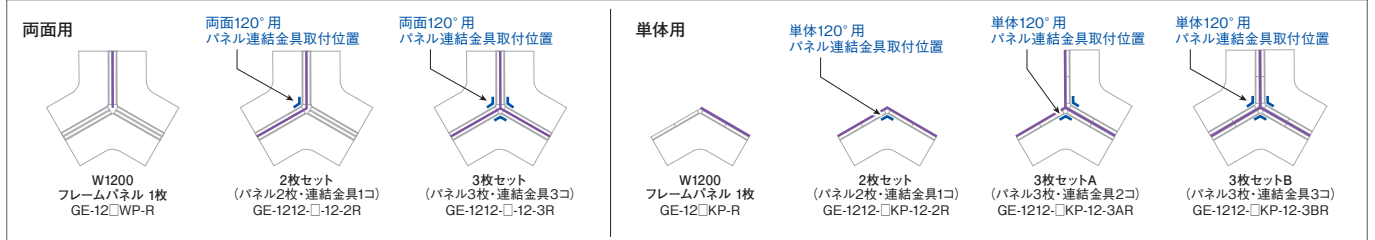

単体120°用 デスクトップパネル

タイプ	サイズ	品番	注文コード	カラー (本体フレーム)	価格 (税抜)
フレーム	2枚セット H900 W1200	GE-N1212-N9KP-12-2R	674-061	W4	¥145,800
PET再生	3枚セットA W1200	GE-N1212-N9KP-12-3AR	798-598	SBK	
			674-063	W4	¥223,400
			798-599	SBK	
	3枚セットB W1200	GE-N1212-N9KP-12-3BR	674-065	W4	¥234,100
			798-600	SBK	
	2枚セット H800 W1200	GE-N1212-N8KP-12-2R	674-067	W4	¥139,600
			798-601	SBK	
	3枚セットA W1200	GE-N1212-N8KP-12-3AR	674-069	W4	¥214,100
			798-602	SBK	
	3枚セットB W1200	GE-N1212-N8KP-12-3BR	674-071	W4	¥224,800
			798-603	SBK	

●天板面からの高さがH900/パネルは450mm、H800/パネルは350mmになります。

LINK デスクトップパネルに取り付け可能なアクリル製のアッパースクリーンも用意しています。P.135をご参照ください。

Color / クロスパネル

*パネル注文の際のクロス色指定については、P.030をご覧ください。

その他の色については Webカタログに掲載しています。

PET再生クロス: シーグリーン(S4)・バイオレット(V4)

デスクトップパネル (120°用) セット内容とパネル連結金具の取付位置

*フレームレスタイプ通常品で取付可能です。

拡張(増連)と組み合わせ方 120°タイプ

ベースセットのデスクにジョイントセットのデスクをつなげることで、簡単にデスクスペースを広げることができます。

*最長7256mm(最大連結数:3連結)

1. 120°ベースセット+ストレートジョイントセット(D1400) W2400まで+120°ジョイントセット (ストレートのジョイントセットをはさめば3連まで可能)