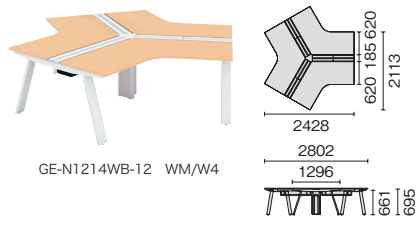

両面120° ベースセット

外形寸法 (W1)	下肢空間 (W2)	品番	注文コード	カラー (天板/脚)	希望小売価格 (税抜)	注文コード	カラー (天板/脚)	希望小売価格 (税抜)
D1425 W1200×D1425×H720mm	W1028mm	GE-N1214WB-12	773-788	W4/W4	¥809,900	773-792	LW/W4	¥949,100
			773-789	WM/W4		798-540	LW/SBK	
			773-790	T2/W4		798-541	PW/SBK	
			798-539	T2/SBK				

●天板:メラミン樹脂化粧板 ●天板芯材:パーティクルボード(天板厚 25mm) ●本体:鋼板・鋼管、焼付塗装 ●配線受け:3個 ●天板下有効寸法:645mm

両面120° ジョイントセット

外形寸法 (W1)	下肢空間 (W2)	品番	注文コード	カラー (天板/脚)	希望小売価格 (税抜)	注文コード	カラー (天板/脚)	希望小売価格 (税抜)
D1425 W1200×D1425×H720mm	W1083mm	GE-N1214WJ-12	773-795	W4/W4	¥763,100	773-799	LW/W4	¥902,300
			773-796	WM/W4		798-543	LW/SBK	
			773-797	T2/W4		798-544	PW/SBK	
			798-542	T2/SBK				

●天板:メラミン樹脂化粧板 ●天板芯材:パーティクルボード(天板厚 25mm) ●本体:鋼板・鋼管、焼付塗装 ●配線受け:3個 ●天板下有効寸法:645mm

単体120°

外形寸法 (W1)	下肢空間 (W2)	品番	注文コード	カラー (天板/脚)	希望小売価格 (税抜)	注文コード	カラー (天板/脚)	希望小売価格 (税抜)
D700 W1200×D1200×H720mm	W1025mm	GE-N127K-12	773-802	W4/W4	¥292,100	773-806	LW/W4	¥338,500
			773-803	WM/W4		798-546	LW/SBK	
			773-804	T2/W4		798-547	PW/SBK	
			798-545	T2/SBK				

●天板:メラミン樹脂化粧板 ●天板芯材:パーティクルボード(天板厚 25mm) ●本体:鋼板・鋼管、焼付塗装 ●天板:鋼板、焼付塗装 ●配線受け:2個 ●天板下有効寸法:645mm

デスクアクセサリ (パネル)

両面120°用 デスクトップパネル

タイプ	サイズ	品番	注文コード	カラー (本体フレーム)	価格 (税抜)
フレーム	2枚セット H450 W1200	GE-N1212-4WP-12-2R	663-418	W4	¥119,000
PET再生	3枚セット W1200	GE-N1212-4WP-12-3R	798-594	SBK	
			663-422	W4	¥181,900
			798-596	SBK	
	2枚セット H350 W1200	GE-N1212-3WP-12-2R	663-420	W4	¥110,400
			798-595	SBK	
	3枚セット W1200	GE-N1212-3WP-12-3R	663-424	W4	¥169,000
			798-597	SBK	