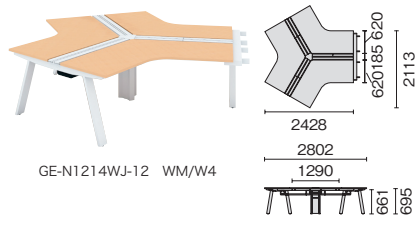

両面120° ベースセット

外形寸法 (W1)	下肢空間 (W2)	品番	注文コード	カラー (天板/脚)	希望小売価格 (税抜)	注文コード	カラー (天板/脚)	希望小売価格 (税抜)
D1425 W1200×D1425×H720mm	W1028mm	GE-N1214WB-12	773-788	W4/W4	¥809,900	773-792	LW/W4	¥949,100
			773-789	WM/W4		798-540	LW/SBK	
			773-790	T2/W4		798-541	PW/SBK	
			798-539	T2/SBK				

●天板:メラミン樹脂化粧板 ●天板芯材:パーティクルボード(天板厚 25mm) ●本体:鋼板・鋼管、焼付塗装 ●配線受け:3個 ●天板下有効寸法:645mm

両面120° ジョイントセット

外形寸法 (W1)	下肢空間 (W2)	品番	注文コード	カラー (天板/脚)	希望小売価格 (税抜)	注文コード	カラー (天板/脚)	希望小売価格 (税抜)
D1425 W1200×D1425×H720mm	W1083mm	GE-N1214WJ-12	773-795	W4/W4	¥763,100	773-799	LW/W4	¥902,300
			773-796	WM/W4		798-543	LW/SBK	
			773-797	T2/W4		798-544	PW/SBK	
			798-542	T2/SBK				

●天板:メラミン樹脂化粧板 ●天板芯材:パーティクルボード(天板厚 25mm) ●本体:鋼板・鋼管、焼付塗装 ●配線受け:3個 ●天板下有効寸法:645mm

単体120°

外形寸法 (W1)	下肢空間 (W2)	品番	注文コード	カラー (天板/脚)	希望小売価格 (税抜)	注文コード	カラー (天板/脚)	希望小売価格 (税抜)
D700 W1200×D1200×H720mm	W1025mm	GE-N127K-12	773-802	W4/W4	¥292,100	773-806	LW/W4	¥338,500
			773-803	WM/W4		798-546	LW/SBK	
			773-804	T2/W4		798-547	PW/SBK	
			798-545	T2/SBK				

●天板:メラミン樹脂化粧板 ●天板芯材:パーティクルボード(天板厚 25mm) ●本体:鋼板・鋼管、焼付塗装 ●天板:鋼板、焼付塗装 ●配線受け:2個 ●天板下有効寸法:645mm

デスクアクセサリ (パネル)

両面120°用 デスクトップパネル

タイプ	サイズ	品番	注文コード	カラー (本体フレーム)	価格 (税抜)
フレーム	2枚セット H450 W1200	GE-N1212-4WP-12-2R	663-418	W4	¥119,000
PET再生	3枚セット W1200	GE-N1212-4WP-12-3R	798-594	SBK	
			663-422	W4	¥181,900
			798-596	SBK	
	2枚セット H350 W1200	GE-N1212-3WP-12-2R	663-420	W4	¥110,400
			798-595	SBK	
	3枚セット W1200	GE-N1212-3WP-12-3R	663-424	W4	¥169,000
			798-597	SBK	