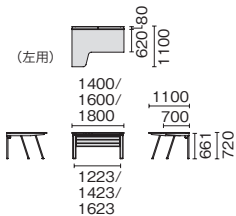

単体ラウンド

GE-N167RL WM/W4 (左用)

外形寸法 (W1)	下股空間 (W2)	品番	注文コード	カラー (天板/脚)	希望小売価格 (税抜)	注文コード	カラー (天板/脚)	希望小売価格 (税抜)
W1800(右) W1800 ×D700(1100) ×H720mm	W1623mm	GE-N187RR	773-699	W4/W4	¥233,800	773-703	LW/W4	¥267,900
			773-700	WM/W4		798-504	LW/SBK	
			773-701	T2/W4		798-505	PW/SBK	
W1800(左) W1800 ×D700(1100) ×H720mm	W1623mm	GE-N187RL	773-706	W4/W4	¥233,800	773-710	LW/W4	¥267,900
			773-707	WM/W4		798-507	LW/SBK	
			773-708	T2/W4		798-508	PW/SBK	
W1600(右) W1600 ×D700(1100) ×H720mm	W1423mm	GE-N167RR	773-713	W4/W4	¥203,100	773-717	LW/W4	¥237,200
			773-714	WM/W4		798-510	LW/SBK	
			773-715	T2/W4		798-511	PW/SBK	
W1600(左) W1600 ×D700(1100) ×H720mm	W1423mm	GE-N167RL	773-720	W4/W4	¥203,100	773-724	LW/W4	¥237,200
			773-721	WM/W4		798-513	LW/SBK	
			773-722	T2/W4		798-514	PW/SBK	
W1400(右) W1400 ×D700(1100) ×H720mm	W1223mm	GE-N147RR	773-727	W4/W4	¥173,400	773-731	LW/W4	¥206,700
			773-728	WM/W4		798-516	LW/SBK	
			773-729	T2/W4		798-517	PW/SBK	
W1400(左) W1400 ×D700(1100) ×H720mm	W1223mm	GE-N147RL	773-734	W4/W4	¥173,400	773-738	LW/W4	¥206,700
			773-735	WM/W4		798-519	LW/SBK	
			773-736	T2/W4		798-520	PW/SBK	

●天板:メラミン樹脂化粧板●天板芯材:パーティクルボード(天板厚 25mm)●本体:鋼板・鋼管、焼付塗装●幕板:鋼板、焼付塗装
●配線受け:W1800~W1600 2個 W1400 1個 ●天板下有効寸法:645mm