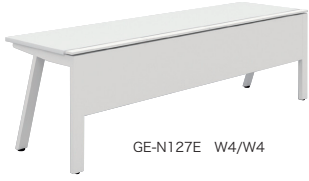

単体ストレート (エンド用)

GE-N127E W4/W4

両面ストレートの
エンドに配置で
きます。

外形寸法 (W1)	下股空間 (W2)	品番	注文コード	カラー (天板/脚)	希望小売価格 (税抜)	注文コード	カラー (天板/脚)	希望小売価格 (税抜)	
D800 W1625 ×D800 ×H720mm	W1423mm	GE-N168E	773-636	W4/W4	¥288,600	773-640	LW/W4	¥330,600	
			773-637	WM/W4		798-477	LW/SBK		
			773-638	T2/W4		798-478	PW/SBK		
	W1223mm	GE-N148E	773-643	W4/W4	¥265,600	773-647	LW/W4	¥305,100	
			773-644	WM/W4		798-480	LW/SBK		
			773-645	T2/W4		798-481	PW/SBK		
	W1225 ×D800 ×H720mm	W1023mm	GE-N128E	773-650	W4/W4	¥245,900	773-654	LW/W4	¥282,500
				773-651	WM/W4		798-483	LW/SBK	
				773-652	T2/W4		798-484	PW/SBK	
D700 W1625 ×D700 ×H720mm	W1423mm	GE-N167E	773-657	W4/W4	¥194,300	773-661	LW/W4	¥222,300	
			773-658	WM/W4		798-486	LW/SBK		
			773-659	T2/W4		798-487	PW/SBK		
	W1425 ×D700 ×H720mm	W1223mm	GE-N147E	773-664	W4/W4	¥159,900	773-668	LW/W4	¥183,500
				773-665	WM/W4		798-489	LW/SBK	
				773-666	T2/W4		798-490	PW/SBK	
	W1225 ×D700 ×H720mm	W1023mm	GE-N127E	773-671	W4/W4	¥155,200	773-675	LW/W4	¥178,400
				773-672	WM/W4		798-492	LW/SBK	
				773-673	T2/W4		798-493	PW/SBK	
D600 W1625 ×D600 ×H720mm	W1423mm	GE-N166E	773-678	W4/W4	¥186,700	773-682	LW/W4	¥213,500	
			773-679	WM/W4		798-495	LW/SBK		
			773-680	T2/W4		798-496	PW/SBK		
	W1425 ×D600 ×H720mm	W1223mm	GE-N146E	773-685	W4/W4	¥156,900	773-689	LW/W4	¥180,200
				773-686	WM/W4		798-498	LW/SBK	
				773-687	T2/W4		798-499	PW/SBK	
	W1225 ×D600 ×H720mm	W1023mm	GE-N126E	773-692	W4/W4	¥152,600	773-696	LW/W4	¥175,400
				773-693	WM/W4		798-501	LW/SBK	
				773-694	T2/W4		798-502	PW/SBK	