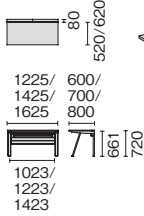

単体ストレート (エンド用)

GE-N127E W4/W4

両面ストレートの
エンドに配置で
きます。

外形寸法 (W1)	下股空間 (W2)	品番	注文コード	カラー (天板/脚)	希望小売価格 (税抜)	注文コード	カラー (天板/脚)	希望小売価格 (税抜)	
D800 W1625 ×D800 ×H720mm	W1423mm	GE-N168E	773-636	W4/W4	¥288,600	773-640	LW/W4	¥330,600	
			773-637	WM/W4		798-477	LW/SBK		
			773-638	T2/W4		798-478	PW/SBK		
	W1223mm	GE-N148E	773-643	W4/W4	¥265,600	773-647	LW/W4	¥305,100	
			773-644	WM/W4		798-480	LW/SBK		
			773-645	T2/W4		798-481	PW/SBK		
	W1225 ×D800 ×H720mm	W1023mm	GE-N128E	773-650	W4/W4	¥245,900	773-654	LW/W4	¥282,500
				773-651	WM/W4		798-483	LW/SBK	
				773-652	T2/W4		798-484	PW/SBK	
D700 W1625 ×D700 ×H720mm	W1423mm	GE-N167E	773-657	W4/W4	¥194,300	773-661	LW/W4	¥222,300	
			773-658	WM/W4		798-486	LW/SBK		
			773-659	T2/W4		798-487	PW/SBK		
	W1425 ×D700 ×H720mm	W1223mm	GE-N147E	773-664	W4/W4	¥159,900	773-668	LW/W4	¥183,500
				773-665	WM/W4		798-489	LW/SBK	
				773-666	T2/W4		798-490	PW/SBK	
	W1225 ×D700 ×H720mm	W1023mm	GE-N127E	773-671	W4/W4	¥155,200	773-675	LW/W4	¥178,400
				773-672	WM/W4		798-492	LW/SBK	
				773-673	T2/W4		798-493	PW/SBK	
D600 W1625 ×D600 ×H720mm	W1423mm	GE-N166E	773-678	W4/W4	¥186,700	773-682	LW/W4	¥213,500	
			773-679	WM/W4		798-495	LW/SBK		
			773-680	T2/W4		798-496	PW/SBK		
	W1425 ×D600 ×H720mm	W1223mm	GE-N146E	773-685	W4/W4	¥156,900	773-689	LW/W4	¥180,200
				773-686	WM/W4		798-498	LW/SBK	
				773-687	T2/W4		798-499	PW/SBK	
	W1225 ×D600 ×H720mm	W1023mm	GE-N126E	773-692	W4/W4	¥152,600	773-696	LW/W4	¥175,400
				773-693	WM/W4		798-501	LW/SBK	
				773-694	T2/W4		798-502	PW/SBK	