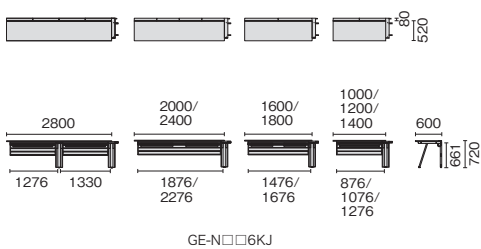

Genela[®]

ジェネラ

H720

D800タイプ

D700タイプ

D600タイプ

片面ストレート ジョイントセット

外形寸法	下肢空間	品番	注文コード	カラー (天板/脚)	希望小売価格 (税抜)	注文コード	カラー (天板/脚)	希望小売価格 (税抜)
D800 W2800 ×D800 ×H720mm	W1330mm ×1276mm	GE-N288KJ	773-477	W4/W4	¥362,600			
			773-478	WM/W4				
			773-479	T2/W4				
			798-410	T2/SBK				
W2400 ×D800 ×H720mm	W2276mm	GE-N248KJ	773-481	W4/W4	¥237,700	773-485	LW/W4	¥286,200
			773-482	WM/W4		798-412	LW/SBK	
			773-483	T2/W4		798-413	PW/SBK	
			798-411	T2/SBK				
W2000 ×D800 ×H720mm	W1876mm	GE-N208KJ	773-488	W4/W4	¥222,500	773-492	LW/W4	¥272,400
			773-489	WM/W4		798-415	LW/SBK	
			773-490	T2/W4		798-416	PW/SBK	
			798-414	T2/SBK				
W1800 ×D800 ×H720mm	W1676mm	GE-N188KJ	773-495	W4/W4	¥206,900	773-499	LW/W4	¥236,400
			773-496	WM/W4		798-418	LW/SBK	
			773-497	T2/W4		798-419	PW/SBK	
			798-417	T2/SBK				
W1600 ×D800 ×H720mm	W1476mm	GE-N168KJ	773-502	W4/W4	¥199,500	773-506	LW/W4	¥227,900
			773-503	WM/W4		798-421	LW/SBK	
			773-504	T2/W4		798-422	PW/SBK	
			798-420	T2/SBK				
W1400 ×D800 ×H720mm	W1276mm	GE-N148KJ	773-509	W4/W4	¥186,000	773-513	LW/W4	¥212,700
			773-510	WM/W4		798-424	LW/SBK	
			773-511	T2/W4		798-425	PW/SBK	
			798-423	T2/SBK				
W1200 ×D800 ×H720mm	W1076mm	GE-N128KJ	773-516	W4/W4	¥163,800	773-520	LW/W4	¥192,000
			773-517	WM/W4		798-427	LW/SBK	
			773-518	T2/W4		798-428	PW/SBK	
			798-426	T2/SBK				
W1000 ×D800 ×H720mm	W876mm	GE-N108KJ	773-523	W4/W4	¥159,500	773-527	LW/W4	¥187,300
			773-524	WM/W4		798-430	LW/SBK	
			773-525	T2/W4		798-431	PW/SBK	
			798-429	T2/SBK				
D700 W2800 ×D700 ×H720mm	W1330mm ×1276mm	GE-N287KJ	773-530	W4/W4	¥277,200			
			773-531	WM/W4				
			773-532	T2/W4				
			798-432	T2/SBK				
W2400 ×D700 ×H720mm	W2276mm	GE-N247KJ	773-534	W4/W4	¥210,900	773-538	LW/W4	¥252,400
			773-535	WM/W4		798-434	LW/SBK	
			773-536	T2/W4		798-435	PW/SBK	
			798-433	T2/SBK				
W2000 ×D700 ×H720mm	W1876mm	GE-N207KJ	773-541	W4/W4	¥185,500	773-545	LW/W4	¥227,000
			773-542	WM/W4		798-437	LW/SBK	
			773-543	T2/W4		798-438	PW/SBK	
			798-436	T2/SBK				
W1800 ×D700 ×H720mm	W1676mm	GE-N187KJ	773-548	W4/W4	¥171,700	773-552	LW/W4	¥189,400
			773-549	WM/W4		798-440	LW/SBK	
			773-550	T2/W4		798-441	PW/SBK	
			798-439	T2/SBK				
W1600 ×D700 ×H720mm	W1476mm	GE-N167KJ	773-555	W4/W4	¥163,700	773-559	LW/W4	¥181,500
			773-556	WM/W4		798-443	LW/SBK	
			773-557	T2/W4		798-444	PW/SBK	
			798-442	T2/SBK				
W1400 ×D700 ×H720mm	W1276mm	GE-N147KJ	773-562	W4/W4	¥144,800	773-566	LW/W4	¥162,500
			773-563	WM/W4		798-446	LW/SBK	
			773-564	T2/W4		798-447	PW/SBK	
			798-445	T2/SBK				
W1200 ×D700 ×H720mm	W1076mm	GE-N127KJ	773-569	W4/W4	¥131,000	773-573	LW/W4	¥152,900
			773-570	WM/W4		798-449	LW/SBK	
			773-571	T2/W4		798-450	PW/SBK	
			798-448	T2/SBK				
W1000 ×D700 ×H720mm	W876mm	GE-N107KJ	773-576	W4/W4	¥126,200	773-580	LW/W4	¥148,400
			773-577	WM/W4		798-452	LW/SBK	
			773-578	T2/W4		798-453	PW/SBK	
			798-451	T2/SBK				
D600 W2800 ×D600 ×H720mm	W1330mm ×1276mm	GE-N286KJ	773-583	W4/W4	¥275,200			
			773-584	WM/W4				
			773-585	T2/W4				
			798-454	T2/SBK				
W2400 ×D600 ×H720mm	W2276mm	GE-N246KJ	773-587	W4/W4	¥209,900	773-591	LW/W4	¥238,400
			773-588	WM/W4		798-456	LW/SBK	
			773-589	T2/W4		798-457	PW/SBK	
			798-455	T2/SBK				
W2000 ×D600 ×H720mm	W1876mm	GE-N206KJ	773-594	W4/W4	¥183,000	773-598	LW/W4	¥207,900
			773-595	WM/W4		798-459	LW/SBK	
			773-596	T2/W4		798-460	PW/SBK	
			798-458	T2/SBK				
W1800 ×D600 ×H720mm	W1676mm	GE-N186KJ	773-601	W4/W4	¥169,100	773-605	LW/W4	¥192,500
			773-602	WM/W4		798-462	LW/SBK	
			773-603	T2/W4		798-463	PW/SBK	
			798-461	T2/SBK				
W1600 ×D600 ×H720mm	W1476mm	GE-N166KJ	773-608	W4/W4	¥161,000	773-612	LW/W4	¥183,300
			773-609	WM/W4		798-465	LW/SBK	
			773-610	T2/W4		798-466	PW/SBK	
			798-464	T2/SBK				
W1400 ×D600 ×H720mm	W1276mm	GE-N146KJ	773-615	W4/W4	¥143,300	773-619	LW/W4	¥163,200
			773-616	WM/W4		798-468	LW/SBK	
			773-617	T2/W4		798-469	PW/SBK	
			798-467	T2/SBK				
W1200 ×D600 ×H720mm	W1076mm	GE-N126KJ	773-622	W4/W4	¥128,200	773-626	LW/W4	¥146,300
			773-623	WM/W4		798-471	LW/SBK	
			773-624	T2/W4		798-472	PW/SBK	
			798-470	T2/SBK				
W1000 ×D600 ×H720mm	W876mm	GE-N106KJ	773-629	W4/W4	¥124,700	773-633	LW/W4	¥142,100
			773-630	WM/W4		798-474	LW/SBK	
			773-631	T2/W4		798-475	PW/SBK	
			798-473	T2/SBK				