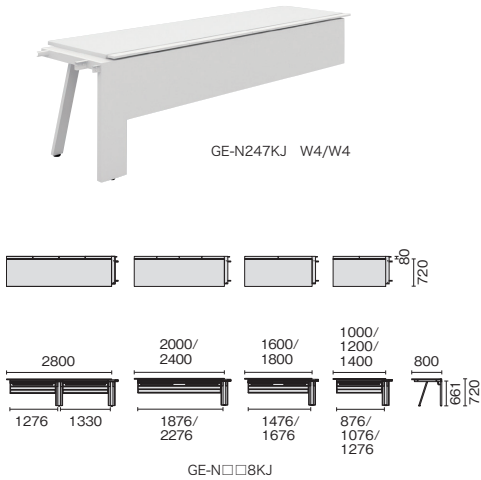

Genela®

ジェネラ

H720

D800タイプ

D700タイプ

D600タイプ

片面ストレート ジョイントセット

外形寸法	下肢空間	品番	注文コード	カラー (天板/脚)	希望小売価格 (税抜)	注文コード	カラー (天板/脚)	希望小売価格 (税抜)
D800 W2800 ×D800 ×H720mm	W1330mm ×1276mm	GE-N288KJ	773-477	W4/W4	¥362,600			
			773-478	WM/W4				
			773-479	T2/W4				
			798-410	T2/SBK				
W2400 ×D800 ×H720mm	W2276mm	GE-N248KJ	773-481	W4/W4	¥237,700	773-485	LW/W4	¥286,200
			773-482	WM/W4		798-412	LW/SBK	
			773-483	T2/W4		798-413	PW/SBK	
			798-411	T2/SBK				
W2000 ×D800 ×H720mm	W1876mm	GE-N208KJ	773-488	W4/W4	¥222,500	773-492	LW/W4	¥272,400
			773-489	WM/W4		798-415	LW/SBK	
			773-490	T2/W4		798-416	PW/SBK	
			798-414	T2/SBK				
W1800 ×D800 ×H720mm	W1676mm	GE-N188KJ	773-495	W4/W4	¥206,900	773-499	LW/W4	¥236,400
			773-496	WM/W4		798-418	LW/SBK	
			773-497	T2/W4		798-419	PW/SBK	
			798-417	T2/SBK				
W1600 ×D800 ×H720mm	W1476mm	GE-N168KJ	773-502	W4/W4	¥199,500	773-506	LW/W4	¥227,900
			773-503	WM/W4		798-421	LW/SBK	
			773-504	T2/W4		798-422	PW/SBK	
			798-420	T2/SBK				
W1400 ×D800 ×H720mm	W1276mm	GE-N148KJ	773-509	W4/W4	¥186,000	773-513	LW/W4	¥212,700
			773-510	WM/W4		798-424	LW/SBK	
			773-511	T2/W4		798-425	PW/SBK	
			798-423	T2/SBK				
W1200 ×D800 ×H720mm	W1076mm	GE-N128KJ	773-516	W4/W4	¥163,800	773-520	LW/W4	¥192,000
			773-517	WM/W4		798-427	LW/SBK	
			773-518	T2/W4		798-428	PW/SBK	
			798-426	T2/SBK				
W1000 ×D800 ×H720mm	W876mm	GE-N108KJ	773-523	W4/W4	¥159,500	773-527	LW/W4	¥187,300
			773-524	WM/W4		798-430	LW/SBK	
			773-525	T2/W4		798-431	PW/SBK	
			798-429	T2/SBK				
D700 W2800 ×D700 ×H720mm	W1330mm ×1276mm	GE-N287KJ	773-530	W4/W4	¥277,200			
			773-531	WM/W4				
			773-532	T2/W4				
			798-432	T2/SBK				
W2400 ×D700 ×H720mm	W2276mm	GE-N247KJ	773-534	W4/W4	¥210,900	773-538	LW/W4	¥252,400
			773-535	WM/W4		798-434	LW/SBK	
			773-536	T2/W4		798-435	PW/SBK	
			798-433	T2/SBK				
W2000 ×D700 ×H720mm	W1876mm	GE-N207KJ	773-541	W4/W4	¥185,500	773-545	LW/W4	¥227,000
			773-542	WM/W4		798-437	LW/SBK	
			773-543	T2/W4		798-438	PW/SBK	
			798-436	T2/SBK				
W1800 ×D700 ×H720mm	W1676mm	GE-N187KJ	773-548	W4/W4	¥171,700	773-552	LW/W4	¥189,400
			773-549	WM/W4		798-440	LW/SBK	
			773-550	T2/W4		798-441	PW/SBK	
			798-439	T2/SBK				
W1600 ×D700 ×H720mm	W1476mm	GE-N167KJ	773-555	W4/W4	¥163,700	773-559	LW/W4	¥181,500
			773-556	WM/W4		798-443	LW/SBK	
			773-557	T2/W4		798-444	PW/SBK	
			798-442	T2/SBK				
W1400 ×D700 ×H720mm	W1276mm	GE-N147KJ	773-562	W4/W4	¥144,800	773-566	LW/W4	¥162,500
			773-563	WM/W4		798-446	LW/SBK	
			773-564	T2/W4		798-447	PW/SBK	
			798-445	T2/SBK				
W1200 ×D700 ×H720mm	W1076mm	GE-N127KJ	773-569	W4/W4	¥131,000	773-573	LW/W4	¥152,900
			773-570	WM/W4		798-449	LW/SBK	
			773-571	T2/W4		798-450	PW/SBK	
			798-448	T2/SBK				
W1000 ×D700 ×H720mm	W876mm	GE-N107KJ	773-576	W4/W4	¥126,200	773-580	LW/W4	¥148,400
			773-577	WM/W4		798-452	LW/SBK	
			773-578	T2/W4		798-453	PW/SBK	
			798-451	T2/SBK				
D600 W2800 ×D600 ×H720mm	W1330mm ×1276mm	GE-N286KJ	773-583	W4/W4	¥275,200			
			773-584	WM/W4				
			773-585	T2/W4				
			798-454	T2/SBK				
W2400 ×D600 ×H720mm	W2276mm	GE-N246KJ	773-587	W4/W4	¥209,900	773-591	LW/W4	¥238,400
			773-588	WM/W4		798-456	LW/SBK	
			773-589	T2/W4		798-457	PW/SBK	
			798-455	T2/SBK				
W2000 ×D600 ×H720mm	W1876mm	GE-N206KJ	773-594	W4/W4	¥183,000	773-598	LW/W4	¥207,900
			773-595	WM/W4		798-459	LW/SBK	
			773-596	T2/W4		798-460	PW/SBK	
			798-458	T2/SBK				
W1800 ×D600 ×H720mm	W1676mm	GE-N186KJ	773-601	W4/W4	¥169,100	773-605	LW/W4	¥192,500
			773-602	WM/W4		798-462	LW/SBK	
			773-603	T2/W4		798-463	PW/SBK	
			798-461	T2/SBK				
W1600 ×D600 ×H720mm	W1476mm	GE-N166KJ	773-608	W4/W4	¥161,000	773-612	LW/W4	¥183,300
			773-609	WM/W4		798-465	LW/SBK	
			773-610	T2/W4		798-466	PW/SBK	
			798-464	T2/SBK				
W1400 ×D600 ×H720mm	W1276mm	GE-N146KJ	773-615	W4/W4	¥143,300	773-619	LW/W4	¥163,200
			773-616	WM/W4		798-468	LW/SBK	
			773-617	T2/W4		798-469	PW/SBK	
			798-467	T2/SBK				
W1200 ×D600 ×H720mm	W1076mm	GE-N126KJ	773-622	W4/W4	¥128,200	773-626	LW/W4	¥146,300