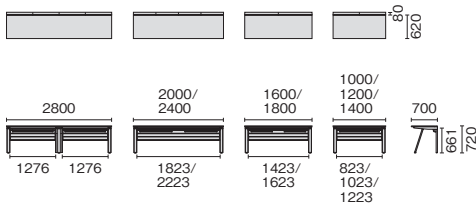

片面ストレート ベースセット

GE-N247KB W4/W4

GE-N□□8KB

外形寸法	下肢空間	品番	注文コード	カラー (天板/脚)	希望小売価格 (税抜)	注文コード	カラー (天板/脚)	希望小売価格 (税抜)					
D800 W2800 ×D800 ×H720mm	W1276mm ×1276mm	GE-N288KB	773-318	W4/W4	¥432,800								
			773-319	WM/W4									
			773-320	T2/W4									
			798-344	T2/SBK									
			773-322	W4/W4		¥307,900	773-326	LW/W4	¥356,400				
			773-323	WM/W4			798-346LW/SBK						
			773-324	T2/W4			798-347PW/SBK						
			798-345	T2/SBK									
			773-329	W4/W4			¥292,700	773-333		LW/W4	¥342,600		
			773-330	WM/W4				798-349LW/SBK					
			773-331	T2/W4				798-350PW/SBK					
			798-348	T2/SBK									
773-336	W4/W4	¥277,100	773-340	LW/W4	¥306,600								
773-337	WM/W4		798-352LW/SBK										
773-338	T2/W4		798-353PW/SBK										
798-351	T2/SBK												
773-343	W4/W4		¥269,700	773-347		LW/W4		¥298,100					
773-344	WM/W4			798-355LW/SBK									
773-345	T2/W4			798-356PW/SBK									
798-354	T2/SBK												
773-350	W4/W4			¥256,200		773-354	LW/W4		¥282,900				
773-351	WM/W4					798-359LW/SBK							
773-352	T2/W4					798-359PW/SBK							
798-357	T2/SBK												
773-357	W4/W4	¥234,000			773-361	LW/W4	¥262,200						
773-358	WM/W4				798-361LW/SBK								
773-359	T2/W4				798-362PW/SBK								
798-360	T2/SBK												
773-364	W4/W4		¥229,700		773-368	LW/W4		¥257,500					
773-365	WM/W4				798-364LW/SBK								
773-366	T2/W4				798-365PW/SBK								
798-363	T2/SBK												
D700 W2800 ×D700 ×H720mm	W1276mm ×1276mm			GE-N287KB	773-371	W4/W4			¥291,200				
					773-372	WM/W4							
					773-373	T2/W4							
					798-366	T2/SBK							
		773-375			W4/W4	¥224,900	773-379			LW/W4	¥266,400		
		773-376			WM/W4		798-368LW/SBK						
		773-377			T2/W4		798-369PW/SBK						
		798-367			T2/SBK								
		773-382	W4/W4		¥199,500		773-386	LW/W4		¥241,000			
		773-383	WM/W4				798-371LW/SBK						
		773-384	T2/W4				798-372PW/SBK						
		798-370	T2/SBK										
773-389	W4/W4	¥185,700	773-393	LW/W4			¥203,400						
773-390	WM/W4		798-374LW/SBK										
773-391	T2/W4		798-375PW/SBK										
798-373	T2/SBK												
773-396	W4/W4		¥177,700	773-400		LW/W4		¥195,500					
773-397	WM/W4			798-377LW/SBK									
773-398	T2/W4			798-378PW/SBK									
798-376	T2/SBK												
773-403	W4/W4			¥158,800	773-407	LW/W4			¥176,500				
773-404	WM/W4				798-380LW/SBK								
773-405	T2/W4				798-381PW/SBK								
798-379	T2/SBK												
773-410	W4/W4	¥145,000			773-414	LW/W4	¥166,900						
773-411	WM/W4				798-383LW/SBK								
773-412	T2/W4				798-384PW/SBK								
798-382	T2/SBK												
773-417	W4/W4		¥140,200		773-421	LW/W4		¥162,400					
773-418	WM/W4				798-386LW/SBK								
773-419	T2/W4				798-387PW/SBK								
798-385	T2/SBK												
D600 W2800 ×D600 ×H720mm	W1276mm ×1276mm			GE-N286KB	773-424	W4/W4			¥287,700				
					773-425	WM/W4							
					773-426	T2/W4							
					798-388	T2/SBK							
		773-428			W4/W4	¥222,400	773-432			LW/W4	¥250,900		
		773-429			WM/W4		798-390LW/SBK						
		773-430			T2/W4		798-391PW/SBK						
		798-389			T2/SBK								
		773-435	W4/W4		¥195,500		773-439	LW/W4		¥220,400			
		773-436	WM/W4				798-393LW/SBK						
		773-437	T2/W4				798-394PW/SBK						
		798-392	T2/SBK										
773-442	W4/W4	¥181,600	773-446	LW/W4			¥205,000						
773-443	WM/W4		798-396LW/SBK										
773-444	T2/W4		798-397PW/SBK										
798-395	T2/SBK												
773-449	W4/W4		¥173,500	773-453		LW/W4		¥195,800					
773-450	WM/W4			798-399LW/SBK									
773-451	T2/W4			798-400PW/SBK									
798-398	T2/SBK												
773-456	W4/W4			¥155,800	773-460	LW/W4			¥175,700				
773-457	WM/W4				798-402LW/SBK								
773-458	T2/W4				798-403PW/SBK								
798-401	T2/SBK												
773-463	W4/W4	¥140,700			773-467	LW/W4	¥158,800						
773-464	WM/W4				798-405LW/SBK								
773-465	T2/W4				798-406PW/SBK								
798-404	T2/SBK												
773-470	W4/W4		¥137,200		773-474	LW/W4		¥154,600					
773-471	WM/W4				798-408LW/SBK								
773-472	T2/W4				798-409PW/SBK								
798-407	T2/SBK												