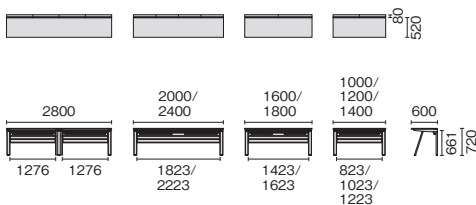

GE-N□□6KB

【共通仕様】●天板:メラミン樹脂化粧板 ●天板芯材:パーティクルボード(天板厚 25mm) ●本体:鋼板・鋼管、焼付塗装 ●幕板:鋼板、焼付塗装 ●配線受け: W2800~W1600 2個 W1400~W1000 1個 ●天板下有効寸法:645mm ※W2800は中間脚が付きません。 ※両面ストレートとは連結できません。 ※W2800天板サイズをご購入の際は、搬入経路をご確認ください。