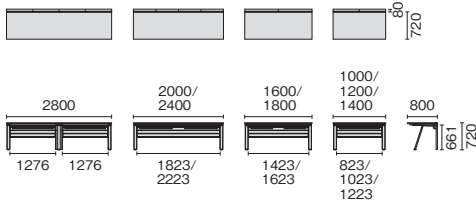

片面ストレート ベースセット

GE-N247KB W4/W4

GE-N□□8KB

外形寸法	下肢空間	品番	注文コード	カラー (天板/脚)	希望小売価格 (税抜)	注文コード	カラー (天板/脚)	希望小売価格 (税抜)					
D800 W2800 ×D800 ×H720mm	W1276mm ×1276mm	GE-N288KB	773-318	W4/W4	¥432,800								
			773-319	WM/W4									
			773-320	T2/W4									
			798-344	T2/SBK									
			773-322	W4/W4		¥307,900	773-326	LW/W4	¥356,400				
			773-323	WM/W4			798-346LW/SBK						
			773-324	T2/W4			798-347PW/SBK						
			798-345	T2/SBK									
			773-329	W4/W4			¥292,700	773-333		LW/W4	¥342,600		
			773-330	WM/W4				798-349LW/SBK					
			773-331	T2/W4				798-350PW/SBK					
			798-348	T2/SBK									
773-336	W4/W4	¥277,100	773-340	LW/W4	¥306,600								
773-337	WM/W4		798-352LW/SBK										
773-338	T2/W4		798-353PW/SBK										
798-351	T2/SBK												
773-343	W4/W4		¥269,700	773-347		LW/W4		¥298,100					
773-344	WM/W4			798-355LW/SBK									
773-345	T2/W4			798-356PW/SBK									
798-354	T2/SBK												
773-350	W4/W4			¥256,200		773-354	LW/W4		¥282,900				
773-351	WM/W4					798-359LW/SBK							
773-352	T2/W4					798-359PW/SBK							
798-357	T2/SBK												
773-357	W4/W4	¥234,000			773-361	LW/W4	¥262,200						
773-358	WM/W4				798-361LW/SBK								
773-359	T2/W4				798-362PW/SBK								
798-360	T2/SBK												
773-364	W4/W4		¥229,700		773-368	LW/W4		¥257,500					
773-365	WM/W4				798-364LW/SBK								
773-366	T2/W4				798-365PW/SBK								
798-363	T2/SBK												
D700 W2800 ×D700 ×H720mm	W1276mm ×1276mm			GE-N287KB	773-371	W4/W4			¥291,200				
					773-372	WM/W4							
					773-373	T2/W4							
					798-366	T2/SBK							
		773-375			W4/W4	¥224,900	773-379			LW/W4	¥266,400		
		773-376			WM/W4		798-368LW/SBK						
		773-377			T2/W4		798-369PW/SBK						
		798-367			T2/SBK								
		773-382	W4/W4		¥199,500		773-386	LW/W4		¥241,000			
		773-383	WM/W4				798-371LW/SBK						
		773-384	T2/W4				798-372PW/SBK						
		798-370	T2/SBK										
773-389	W4/W4	¥185,700	773-393	LW/W4			¥203,400						
773-390	WM/W4		798-374LW/SBK										
773-391	T2/W4		798-375PW/SBK										
798-373	T2/SBK												
773-396	W4/W4		¥177,700	773-400		LW/W4		¥195,500					
773-397	WM/W4			798-377LW/SBK									
773-398	T2/W4			798-378PW/SBK									
798-376	T2/SBK												
773-403	W4/W4			¥158,800	773-407	LW/W4			¥176,500				
773-404	WM/W4				798-380LW/SBK								
773-405	T2/W4				798-381PW/SBK								
798-379	T2/SBK												
773-410	W4/W4	¥145,000			773-414	LW/W4	¥166,900						
773-411	WM/W4				798-383LW/SBK								
773-412	T2/W4				798-384PW/SBK								
798-382	T2/SBK												
773-417	W4/W4		¥140,200		773-421	LW/W4		¥162,400					
773-418	WM/W4				798-386LW/SBK								
773-419	T2/W4				798-387PW/SBK								
798-385	T2/SBK												
D600 W2800 ×D600 ×H720mm	W1276mm ×1276mm			GE-N286KB	773-424	W4/W4			¥287,700				
					773-425	WM/W4							
					773-426	T2/W4							
					798-388	T2/SBK							
		773-428			W4/W4	¥222,400	773-432			LW/W4	¥250,900		
		773-429			WM/W4		798-390LW/SBK						
		773-430			T2/W4		798-391PW/SBK						
		798-389			T2/SBK								
		773-435	W4/W4		¥195,500		773-439	LW/W4		¥220,400			
		773-436	WM/W4				798-393LW/SBK						
		773-437	T2/W4				798-394PW/SBK						
		798-392	T2/SBK										
773-442	W4/W4	¥181,600	773-446	LW/W4			¥205,000						
773-443	WM/W4		798-396LW/SBK										
773-444	T2/W4		798-397PW/SBK										
798-395	T2/SBK												
773-449	W4/W4		¥173,500	773-453		LW/W4		¥195,800					
773-450	WM/W4			798-399LW/SBK									
773-451	T2/W4			798-400PW/SBK									
798-398	T2/SBK												
773-456	W4/W4			¥155,800	773-460	LW/W4			¥175,700				
773-457	WM/W4				798-402LW/SBK								
773-458	T2/W4				798-403PW/SBK								
798-401	T2/SBK												
773-463	W4/W4	¥140,700			773-467	LW/W4	¥158,800						
773-464	WM/W4				798-405LW/SBK								
773-465	T2/W4				798-406PW/SBK								
798-404	T2/SBK												
773-470	W4/W4		¥137,200		773-474	LW/W4		¥154,600					
773-471	WM/W4				798-408LW/SBK								
773-472	T2/W4				798-409PW/SBK								
798-407	T2/SBK												