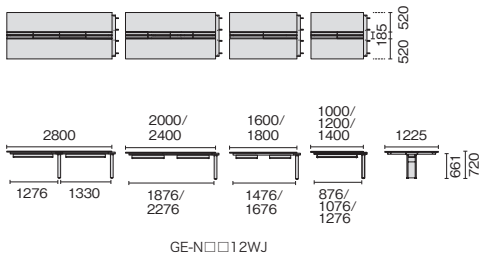

GE-N□□12WJ