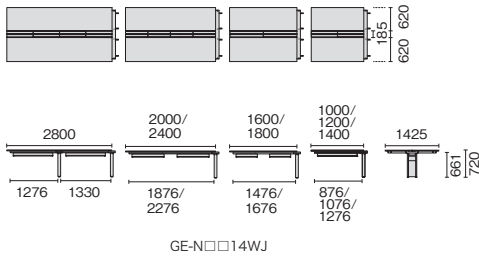

両面ストレート ジョイントセット

GE-N2414WJ W4/W4

GE-N□□16WJ

GE-N□□14WJ

GE-N□□12WJ

外形寸法	下肢空間	品番	注文コード	カラー (天板/脚)	希望小売価格 (税抜)	注文コード	カラー (天板/脚)	希望小売価格 (税抜)
D1625	W2800 ×D1625 ×H720mm	W1330mm ×1276mm	GE-N2816WJ	773-159 W4/W4 773-160 WM/W4 773-161 T2/W4 798-278 T2/SBK	¥507,100			
			GE-N2416WJ	773-163 W4/W4 773-164 WM/W4 773-165 T2/W4 798-279 T2/SBK	¥354,500	773-167 LW/W4 798-280 LW/SBK 798-281 PW/SBK	¥451,500	
			GE-N2016WJ	773-170 W4/W4 773-171 WM/W4 773-172 T2/W4 798-282 T2/SBK	¥331,000	773-174 LW/W4 798-283 LW/SBK 798-284 PW/SBK	¥430,800	
	W2400 ×D1625 ×H720mm	W1876mm	GE-N1816WJ	773-177 W4/W4 773-178 WM/W4 773-179 T2/W4 798-285 T2/SBK	¥307,900	773-181 LW/W4 798-286 LW/SBK 798-287 PW/SBK	¥366,900	
			GE-N1616WJ	773-184 W4/W4 773-185 WM/W4 773-186 T2/W4 798-288 T2/SBK	¥294,600	773-188 LW/W4 798-289 LW/SBK 798-290 PW/SBK	¥351,400	
			GE-N1416WJ	773-191 W4/W4 773-192 WM/W4 773-193 T2/W4 798-291 T2/SBK	¥269,500	773-195 LW/W4 798-292 LW/SBK 798-293 PW/SBK	¥322,900	
	W2000 ×D1625 ×H720mm	W1076mm	GE-N1216WJ	773-198 W4/W4 773-199 WM/W4 773-200 T2/W4 798-294 T2/SBK	¥229,200	773-202 LW/W4 798-295 LW/SBK 798-296 PW/SBK	¥285,600	
			GE-N1016WJ	773-205 W4/W4 773-206 WM/W4 773-207 T2/W4 798-297 T2/SBK	¥221,300	773-209 LW/W4 798-298 LW/SBK 798-299 PW/SBK	¥276,900	
			GE-N2814WJ	773-212 W4/W4 773-213 WM/W4 773-214 T2/W4 798-300 T2/SBK	¥416,500	773-220 LW/W4 798-302 LW/SBK 798-303 PW/SBK	¥424,000	
	D1425	W2400 ×D1425 ×H720mm	W1330mm ×1276mm	GE-N2414WJ	773-216 W4/W4 773-217 WM/W4 773-218 T2/W4 798-301 T2/SBK	¥341,000	773-227 LW/W4 798-305 LW/SBK 798-306 PW/SBK	¥380,100
				GE-N1814WJ	773-223 W4/W4 773-224 WM/W4 773-225 T2/W4 798-304 T2/SBK	¥297,100	773-234 LW/W4 798-308 LW/SBK 798-309 PW/SBK	¥313,000
				GE-N1614WJ	773-230 W4/W4 773-231 WM/W4 773-232 T2/W4 798-307 T2/SBK	¥277,600	773-241 LW/W4 798-311 LW/SBK 798-312 PW/SBK	¥298,700
W1600 ×D1425 ×H720mm		W1476mm	GE-N1414WJ	773-237 W4/W4 773-238 WM/W4 773-239 T2/W4 798-310 T2/SBK	¥263,100	773-248 LW/W4 798-314 LW/SBK 798-315 PW/SBK	¥262,600	
			GE-N1214WJ	773-244 W4/W4 773-245 WM/W4 773-246 T2/W4 798-313 T2/SBK	¥227,200	773-255 LW/W4 798-317 LW/SBK 798-318 PW/SBK	¥247,500	
			GE-N1014WJ	773-251 W4/W4 773-252 WM/W4 773-253 T2/W4 798-316 T2/SBK	¥203,700	773-262 LW/W4 798-320 LW/SBK 798-321 PW/SBK	¥239,200	
W1000 ×D1425 ×H720mm		W876mm	GE-N1012WJ	773-258 W4/W4 773-259 WM/W4 773-260 T2/W4 798-319 T2/SBK	¥194,800	773-273 LW/W4 798-324 LW/SBK 798-325 PW/SBK	¥396,200	
			GE-N2012WJ	773-266 W4/W4 773-267 WM/W4 773-268 T2/W4 798-322 T2/SBK	¥412,900	773-280 LW/W4 798-327 LW/SBK 798-328 PW/SBK	¥342,100	
			GE-N1812WJ	773-276 W4/W4 773-277 WM/W4 773-278 T2/W4 798-326 T2/SBK	¥292,300	773-287 LW/W4 798-330 LW/SBK 798-331 PW/SBK	¥319,400	
D1225		W2400 ×D1225 ×H720mm	W1330mm ×1276mm	GE-N2412WJ	773-283 W4/W4 773-284 WM/W4 773-285 T2/W4 798-329 T2/SBK	¥272,600	773-294 LW/W4 798-333 LW/SBK 798-334 PW/SBK	¥302,500
				GE-N1612WJ	773-290 W4/W4 773-291 WM/W4 773-292 T2/W4 798-332 T2/SBK	¥257,900	773-301 LW/W4 798-336 LW/SBK 798-337 PW/SBK	¥264,200
				GE-N1412WJ	773-297 W4/W4 773-298 WM/W4 773-299 T2/W4 798-335 T2/SBK	¥224,400	773-308 LW/W4 798-339 LW/SBK 798-340 PW/SBK	¥234,500
	W2000 ×D1225 ×H720mm	W1076mm	GE-N1212WJ	773-304 W4/W4 773-305 WM/W4 773-306 T2/W4 798-338 T2/SBK	¥198,300	773-315 LW/W4 798-342 LW/SBK 798-343 PW/SBK	¥226,800	
			GE-N1012WJ	773-311 W4/W4 773-312 WM/W4 773-313 T2/W4 798-341 T2/SBK	¥192,000			