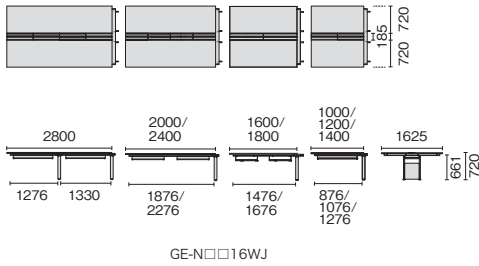

両面ストレート ジョイントセット

GE-N2414WJ W4/W4

GE-N□□16WJ

GE-N□□14WJ

GE-N□□12WJ

外形寸法	下肢空間	品番	注文コード	カラー (天板/脚)	希望小売価格 (税抜)	注文コード	カラー (天板/脚)	希望小売価格 (税抜)
D1625	W2800 ×D1625 ×H720mm	W1330mm ×1276mm	GE-N2816WJ	773-159 W4/W4 773-160 WM/W4 773-161 T2/W4 798-278 T2/SBK	¥507,100			
			GE-N2416WJ	773-163 W4/W4 773-164 WM/W4 773-165 T2/W4 798-279 T2/SBK	¥354,500	773-167 LW/W4 798-280 LW/SBK 798-281 PW/SBK	¥451,500	
			GE-N2016WJ	773-170 W4/W4 773-171 WM/W4 773-172 T2/W4 798-282 T2/SBK	¥331,000	773-174 LW/W4 798-283 LW/SBK 798-284 PW/SBK	¥430,800	
	W2400 ×D1625 ×H720mm	W1876mm	GE-N1816WJ	773-177 W4/W4 773-178 WM/W4 773-179 T2/W4 798-285 T2/SBK	¥307,900	773-181 LW/W4 798-286 LW/SBK 798-287 PW/SBK	¥366,900	
			GE-N1616WJ	773-184 W4/W4 773-185 WM/W4 773-186 T2/W4 798-288 T2/SBK	¥294,600	773-188 LW/W4 798-289 LW/SBK 798-290 PW/SBK	¥351,400	
			GE-N1416WJ	773-191 W4/W4 773-192 WM/W4 773-193 T2/W4 798-291 T2/SBK	¥269,500	773-195 LW/W4 798-292 LW/SBK 798-293 PW/SBK	¥322,900	
	W2000 ×D1625 ×H720mm	W1076mm	GE-N1216WJ	773-198 W4/W4 773-199 WM/W4 773-200 T2/W4 798-294 T2/SBK	¥229,200	773-202 LW/W4 798-295 LW/SBK 798-296 PW/SBK	¥285,600	
			GE-N1016WJ	773-205 W4/W4 773-206 WM/W4 773-207 T2/W4 798-297 T2/SBK	¥221,300	773-209 LW/W4 798-298 LW/SBK 798-299 PW/SBK	¥276,900	
			GE-N2814WJ	773-212 W4/W4 773-213 WM/W4 773-214 T2/W4 798-300 T2/SBK	¥416,500	773-220 LW/W4 798-302 LW/SBK 798-303 PW/SBK	¥424,000	
	D1425	W2400 ×D1425 ×H720mm	W1330mm ×1276mm	GE-N2414WJ	773-216 W4/W4 773-217 WM/W4 773-218 T2/W4 798-301 T2/SBK	¥341,000	773-227 LW/W4 798-305 LW/SBK 798-306 PW/SBK	¥380,100
				GE-N1814WJ	773-223 W4/W4 773-224 WM/W4 773-225 T2/W4 798-304 T2/SBK	¥297,100	773-234 LW/W4 798-308 LW/SBK 798-309 PW/SBK	¥313,000
				GE-N1614WJ	773-230 W4/W4 773-231 WM/W4 773-232 T2/W4 798-307 T2/SBK	¥277,600	773-241 LW/W4 798-311 LW/SBK 798-312 PW/SBK	¥298,700
W1600 ×D1425 ×H720mm		W1476mm	GE-N1414WJ	773-237 W4/W4 773-238 WM/W4 773-239 T2/W4 798-310 T2/SBK	¥263,100	773-248 LW/W4 798-314 LW/SBK 798-315 PW/SBK	¥262,600	
			GE-N1214WJ	773-244 W4/W4 773-245 WM/W4 773-246 T2/W4 798-313 T2/SBK	¥227,200	773-255 LW/W4 798-317 LW/SBK 798-318 PW/SBK	¥247,500	
			GE-N1014WJ	773-251 W4/W4 773-252 WM/W4 773-253 T2/W4 798-316 T2/SBK	¥203,700	773-262 LW/W4 798-320 LW/SBK 798-321 PW/SBK	¥239,200	
W1000 ×D1425 ×H720mm		W876mm	GE-N1012WJ	773-258 W4/W4 773-259 WM/W4 773-260 T2/W4 798-319 T2/SBK	¥194,800	773-273 LW/W4 798-324 LW/SBK 798-325 PW/SBK	¥396,200	
			GE-N2012WJ	773-266 W4/W4 773-267 WM/W4 773-268 T2/W4 798-322 T2/SBK	¥412,900	773-280 LW/W4 798-327 LW/SBK 798-328 PW/SBK	¥342,100	
			GE-N1812WJ	773-276 W4/W4 773-277 WM/W4 773-278 T2/W4 798-326 T2/SBK	¥292,300	773-287 LW/W4 798-330 LW/SBK 798-331 PW/SBK	¥319,400	
D1225		W2400 ×D1225 ×H720mm	W1330mm ×1276mm	GE-N2412WJ	773-283 W4/W4 773-284 WM/W4 773-285 T2/W4 798-329 T2/SBK	¥272,600	773-294 LW/W4 798-333 LW/SBK 798-334 PW/SBK	¥302,500
				GE-N1612WJ	773-290 W4/W4 773-291 WM/W4 773-292 T2/W4 798-332 T2/SBK	¥257,900	773-301 LW/W4 798-336 LW/SBK 798-337 PW/SBK	¥264,200
				GE-N1412WJ	773-297 W4/W4 773-298 WM/W4 773-299 T2/W4 798-335 T2/SBK	¥224,400	773-308 LW/W4 798-339 LW/SBK 798-340 PW/SBK	¥234,500
	W2000 ×D1225 ×H720mm	W1076mm	GE-N1212WJ	773-304 W4/W4 773-305 WM/W4 773-306 T2/W4 798-338 T2/SBK	¥198,300	773-315 LW/W4 798-342 LW/SBK 798-343 PW/SBK	¥226,800	
			GE-N1012WJ	773-311 W4/W4 773-312 WM/W4 773-313 T2/W4 798-341 T2/SBK	¥192,000			