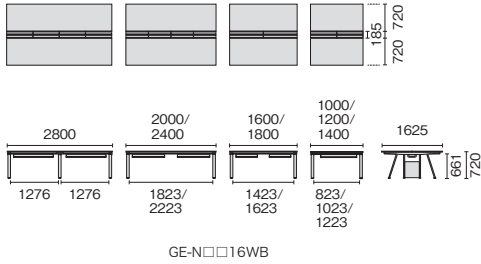

両面ストレート ベースセット

外形寸法	下肢空間	品番	注文コード	カラー (天板/脚)	希望小売価格 (税抜)	注文コード	カラー (天板/脚)	希望小売価格 (税抜)					
D1625 W2800 ×D1625 ×H720mm	W1276mm ×1276mm	GE-N2816WB	773-000	W4/W4	¥594,000								
			773-001	WM/W4									
			773-002	T2/W4									
			798-212	T2/SBK									
			773-004	W4/W4		¥441,400	773-008	LW/W4	¥538,400				
			773-005	WM/W4			798-214	LW/SBK					
			773-006	T2/W4			798-215	PW/SBK					
			798-213	T2/SBK									
			773-011	W4/W4			¥417,900	773-015		LW/W4	¥517,700		
			773-012	WM/W4				798-217		LW/SBK			
			773-013	T2/W4				798-218		PW/SBK			
			798-216	T2/SBK									
773-018	W4/W4	¥394,800	773-022	LW/W4	¥453,800								
773-019	WM/W4		798-220	LW/SBK									
773-020	T2/W4		798-221	PW/SBK									
798-219	T2/SBK												
773-025	W4/W4		¥381,500	773-029		LW/W4		¥438,300					
773-026	WM/W4			798-223		LW/SBK							
773-027	T2/W4			798-224		PW/SBK							
798-222	T2/SBK												
773-032	W4/W4			¥356,400		773-036	LW/W4		¥409,800				
773-033	WM/W4					798-226	LW/SBK						
773-034	T2/W4					798-227	PW/SBK						
798-225	T2/SBK												
773-039	W4/W4	¥316,100			773-043	LW/W4	¥372,500						
773-040	WM/W4				798-229	LW/SBK							
773-041	T2/W4				798-230	PW/SBK							
798-228	T2/SBK												
773-046	W4/W4		¥308,200		773-050	LW/W4		¥363,800					
773-047	WM/W4				798-232	LW/SBK							
773-048	T2/W4				798-233	PW/SBK							
798-231	T2/SBK												
D1425 W2800 ×D1425 ×H720mm	W1276mm ×1276mm			GE-N2814WB	773-053	W4/W4			¥463,300				
					773-054	WM/W4							
					773-055	T2/W4							
					798-234	T2/SBK							
		773-057			W4/W4	¥387,800	773-061			LW/W4	¥470,800		
		773-058			WM/W4		798-236			LW/SBK			
		773-059			T2/W4		798-237			PW/SBK			
		798-235			T2/SBK								
		773-064	W4/W4		¥343,900		773-068	LW/W4		¥426,900			
		773-065	WM/W4				798-239	LW/SBK					
		773-066	T2/W4				798-240	PW/SBK					
		798-238	T2/SBK										
773-071	W4/W4	¥324,400	773-075	LW/W4			¥359,800						
773-072	WM/W4		798-242	LW/SBK									
773-073	T2/W4		798-243	PW/SBK									
798-241	T2/SBK												
773-078	W4/W4		¥309,900	773-082		LW/W4		¥345,500					
773-079	WM/W4			798-245		LW/SBK							
773-080	T2/W4			798-246		PW/SBK							
798-244	T2/SBK												
773-085	W4/W4			¥274,000	773-089	LW/W4			¥309,400				
773-086	WM/W4				798-248	LW/SBK							
773-087	T2/W4				798-249	PW/SBK							
798-247	T2/SBK												
773-092	W4/W4	¥250,500			773-096	LW/W4	¥294,300						
773-093	WM/W4				798-251	LW/SBK							
773-094	T2/W4				798-252	PW/SBK							
798-250	T2/SBK												
773-099	W4/W4		¥241,600		773-103	LW/W4		¥286,000					
773-100	WM/W4				798-254	LW/SBK							
773-101	T2/W4				798-255	PW/SBK							
798-253	T2/SBK												
D1225 W2800 ×D1225 ×H720mm	W1276mm ×1276mm			GE-N2812WB	773-106	W4/W4			¥454,900				
					773-107	WM/W4							
					773-108	T2/W4							
					798-256	T2/SBK							
		773-110			W4/W4	¥381,200	773-114			LW/W4	¥438,200		
		773-111			WM/W4		798-258			LW/SBK			
		773-112			T2/W4		798-259			PW/SBK			
		798-257			T2/SBK								
		773-117	W4/W4		¥334,300		773-121	LW/W4		¥384,100			
		773-118	WM/W4				798-261	LW/SBK					
		773-119	T2/W4				798-262	PW/SBK					
		798-260	T2/SBK										
773-124	W4/W4	¥314,600	773-128	LW/W4			¥361,400						
773-125	WM/W4		798-264	LW/SBK									
773-126	T2/W4		798-265	PW/SBK									
798-263	T2/SBK												
773-131	W4/W4		¥299,900	773-135		LW/W4		¥344,500					
773-132	WM/W4			798-267		LW/SBK							
773-133	T2/W4			798-268		PW/SBK							
798-266	T2/SBK												
773-138	W4/W4			¥266,400	773-142	LW/W4			¥306,200				
773-139	WM/W4				798-270	LW/SBK							
773-140	T2/W4				798-271	PW/SBK							
798-269	T2/SBK												
773-145	W4/W4	¥240,300			773-149	LW/W4	¥276,500						
773-146	WM/W4				798-273	LW/SBK							
773-147	T2/W4				798-274	PW/SBK							
798-272	T2/SBK												
773-152	W4/W4		¥234,000		773-156	LW/W4		¥268,800					
773-153	WM/W4				798-276	LW/SBK							
773-154	T2/W4				798-277	PW/SBK							
798-275	T2/SBK												