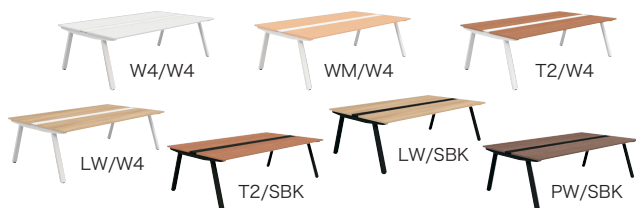

用途やスペースで選べる、サイズと奥行きのバリエーション

コンパクトな幅 1000mm から、ロングスパンの幅 2800mm まで充実のラインアップ。奥行きも 3 タイプを用意。

コストを抑えながらデスクスペースを拡張できる、増連にも対応。

ベースセットとジョイントセットのデスクを連結し、低コストで美しく簡単にデスクスペースを拡張できます。
※最長 7200mm (最大連結数: 3 連結、W2800 は 2 連結まで)

Point 3 シンプルなフォルムと脚のデザイン

美しく安定感のある脚と、浮き上がったような軽快な天板。足元もすっきり、広々としたシンプルなデザインは、コーディネート自由度やワーカーの心地よさを高め、活用の幅を広げます。

空間の雰囲気やレイアウトにあわせて、カラーもコーディネート。カラーバリエーションは7種類。オフィス内で統一したり、彩りを変えたり、自由にコーディネートできます。

Color

※抗菌性能についてはP.索引03をご参照ください。