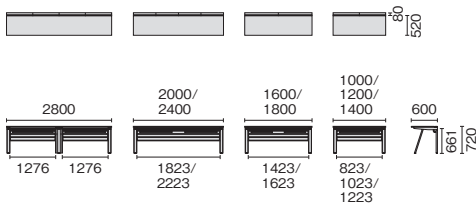

GE-N□□6KB

【共通仕様】●天板:メラミン樹脂化粧板 ●天板芯材:パーティクルボード(天板厚 25mm) ●本体:鋼板・鋼管、焼付塗装 ●帯板:鋼板、焼付塗装 ●配線受け: W2800~W1600 2個 W1400~W1000 1個 ●天板下有効寸法:645mm ※W2800は中間脚が付きません。 ※片面ストレートとは連結できません。 ※W2800天板サイズをご購入の際は、搬入経路をご確認ください。