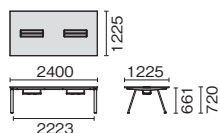

●天板:メラミン樹脂化粧板●天板芯材:パーティクルボード(天板厚 25mm)●本体:鋼板・鋼管、焼付塗装●配線受け:2個
●天板下有効寸法:645mm

片面ラウンドセット

GE-N278KR WM/W4

外形寸法	下肢空間	品番	注文コード	カラー (天板/脚)	希望小売価格 (税抜)	注文コード	カラー (天板/脚)	希望小売価格 (税抜)
W2800 ×D700(1100) ×H720mm	W1276mm ×1276mm	GE-N278KR	773-762	W4/W4	¥348,100	773-766	LW/W4	¥414,700
			773-763	WM/W4		798-531	LW/SBK	
			773-764	T2/W4		798-532	PW/SBK	
			798-530	T2/SBK				

●天板:メラミン樹脂化粧板●天板芯材:パーティクルボード(天板厚 25mm)●本体:鋼板・鋼管、焼付塗装●幕板:鋼板、焼付塗装●配線受け:2個
●天板下有効寸法:645mm

カンファレンステーブル

GE-N3212C T2/SBK

外形寸法	下肢空間	品番	注文コード	カラー (天板/脚)	希望小売価格 (税抜)	注文コード	カラー (天板/脚)	希望小売価格 (税抜)
W4800×D1400 ×H720mm	W1876mm ×1876mm	GE-N4814C	773-769	W4/W4	¥652,900	773-771	T2/W4	¥652,900
			773-770	WM/W4		798-533	T2/SBK	
W4000×D1400 ×H720mm	W1476mm ×1476mm	GE-N4014C	773-773	W4/W4	¥616,500	773-775	T2/W4	¥616,500
			773-774	WM/W4		798-534	T2/SBK	
W3200×D1200 ×H720mm	W1076mm ×1076mm	GE-N3212C	773-777	W4/W4	¥580,500	773-781	LW/W4	¥624,700
			773-778	WM/W4		798-536	LW/SBK	
			773-779	T2/W4		798-537	PW/SBK	
			798-535	T2/SBK				

●天板:メラミン樹脂化粧板●天板芯材:パーティクルボード(天板厚 25mm)●本体:鋼板・鋼管、焼付塗装
●配線受け:2個●天板下有効寸法:645mm(本体)560mm(エンド) ※カンファレンステーブルは、天板シャープエッジです。

ミーティングテーブル

GE-N2412M T2/W4

外形寸法	下肢空間	品番	注文コード	カラー (天板/脚)	希望小売価格 (税抜)	注文コード	カラー (天板/脚)	希望小売価格 (税抜)
W2400×D1225 ×H720mm	W2223mm	GE-N2412M	773-784	W4/W4	¥339,000	773-785	WM/W4	¥339,000
			773-786	T2/W4		798-538	T2/SBK	