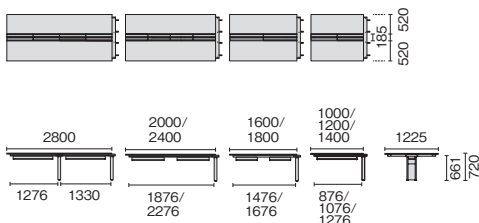

GE-N□□12WJ