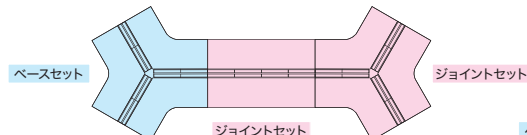

デスクトップパネル (120°用) セット内容とパネル連結金具の取付位置

*フレームレスタイプ通常品で取付可能です。

拡張(増連)と組み合わせ方 120°タイプ

ベースセットのデスクにジョイントセットのデスクをつなげることで、簡単にデスクスペースを広げることができます。

*最長7256mm(最大連結数:3連結)

1. 120°ベースセット+ストレートジョイントセット(D1400) W2400まで+120°ジョイントセット (ストレートのジョイントセットをはさめば3連まで可能)