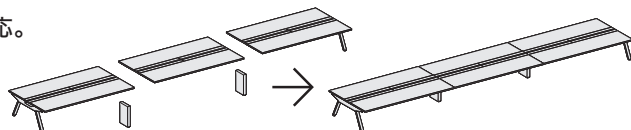

カジュアルに、フォーマルに、コミュニケーションシーンを演出。

Point 1 多彩なバリエーション

マルチワークプレイスへの対応を、充実のオプションがサポート

デスクトップから、エンド、サイド、フロアまで、多彩なパネル類。サイドテーブルやエンド天板などの拡張天板。デスクに装着できる便利な収納。3種類のキャビネットと2種類のトレー。モニターアームや追加幕板。デスクバリエーションと充実のオプションの相乗効果で、マルチワークプレイスへの的確な対応を実現します。

用途やスペースで選べる、サイズと奥行きのバリエーション

コンパクトな幅 1000mm から、ロングスパンの幅 2800mm まで充実のラインアップ。奥行きも 3 タイプを用意。

コストを抑えながらデスクスペースを拡張できる、増連にも対応。

ベースセットとジョイントセットのデスクを連結し、低コストで美しく簡単にデスクスペースを拡張できます。
※最長 7200mm (最大連結数: 3 連結、W2800 は 2 連結まで)