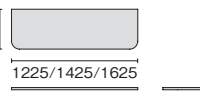

デスクアクセサリ

両面用

エンド天板

外形寸法	品番	注文コード	カラー (天板 / 取付金具)	希望小売価格 (税抜)	注文コード	カラー (天板 / 取付金具)	希望小売価格 (税抜)
W1625 ×D450mm	GE-0416ET	663-482	W4/W4	¥103,700	663-486	LW/W4	¥119,200
		663-483	WM/W4		798-577	LW/SBK	
		663-484	T2/W4		798-578	PW/SBK	
		798-576	T2/SBK				
W1425 ×D450mm	GE-0414ET	664-595	W4/W4	¥95,700	666-878	LW/W4	¥106,200
		664-596	WM/W4		798-580	LW/SBK	
		664-597	T2/W4		798-581	PW/SBK	
		798-579	T2/SBK				
W1225 ×D450mm	GE-0412ET	664-599	W4/W4	¥87,600	666-881	LW/W4	¥97,800
		664-600	WM/W4		798-583	LW/SBK	
		664-601	T2/W4		798-584	PW/SBK	
		798-582	T2/SBK				

●天板:メラミン樹脂化粧板●天板芯材:パーティクルボード(天板厚 25mm)●取付金具:鋼板、焼付塗装
※W1800以下の天板には取付できません。