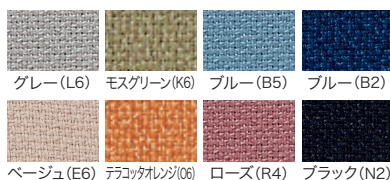

A4トレイ

小物トレイ

Color/パネルクロス

フレームレス PET再生クロス(再生ポリエステル)

グレー(L6)

モスグリーン(K6)

ブルー(B5)

フェルトクロス

ベージュ(E6)

テラコッタオレンジ(O6)

ブラック(N2)

ライトグレー(LG)

フレーム PET再生クロス(再生ポリエステル)

グレー(L6)

モスグリーン(K6)

ブルー(B5)

ブルー(B2)

ベージュ(E6)

テラコッタオレンジ(O6)

ローズ(R4)

ブラック(N2)

+ WEB

その他の色については
Webカタログに
掲載しています。

フレーム PET再生クロス:シーグリーン(S4)・パイオレット(V4)