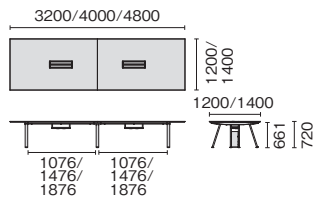

●天板:メラミン樹脂化粧板●天板芯材:パーティクルボード(天板厚 25mm)●本体:鋼板・鋼管、焼付塗装●幕板:鋼板、焼付塗装
●配線受け:1個●天板下有効寸法:645mm

両面ラウンドセット

GE-N2814WR WM/W4

外形寸法	下肢空間	品番	注文コード	カラー (天板/脚)	希望小売価格 (税抜)	注文コード	カラー (天板/脚)	希望小売価格 (税抜)
W2800 ×D1425 (2225) ×H720mm	W1276mm ×1276mm	GE-N2814WR	773-755	W4/W4	¥575,100	773-759	LW/W4	¥708,300
			773-756	WM/W4		798-528	LW/SBK	
			773-757	T2/W4		798-529	PW/SBK	
			798-527	T2/SBK				

●天板:メラミン樹脂化粧板●天板芯材:パーティクルボード(天板厚 25mm)●本体:鋼板・鋼管、焼付塗装●配線受け:2個
●天板下有効寸法:645mm

片面ラウンドセット

GE-N278KR WM/W4

外形寸法	下肢空間	品番	注文コード	カラー (天板/脚)	希望小売価格 (税抜)	注文コード	カラー (天板/脚)	希望小売価格 (税抜)
W2800 ×D700(1100) ×H720mm	W1276mm ×1276mm	GE-N278KR	773-762	W4/W4	¥348,100	773-766	LW/W4	¥414,700
			773-763	WM/W4		798-531	LW/SBK	
			773-764	T2/W4		798-532	PW/SBK	
			798-530	T2/SBK				

●天板:メラミン樹脂化粧板●天板芯材:パーティクルボード(天板厚 25mm)●本体:鋼板・鋼管、焼付塗装●幕板:鋼板、焼付塗装●配線受け:2個
●天板下有効寸法:645mm

カンファレンステーブル

GE-N3212C T2/SBK

外形寸法	下肢空間	品番	注文コード	カラー (天板/脚)	希望小売価格 (税抜)	注文コード	カラー (天板/脚)	希望小売価格 (税抜)
W4800×D1400 ×H720mm	W1876mm ×1876mm	GE-N4814C	773-769	W4/W4	¥652,900	773-771	T2/W4	¥652,900
			773-770	WM/W4		798-533	T2/SBK	
W4000×D1400 ×H720mm	W1476mm ×1476mm	GE-N4014C	773-773	W4/W4	¥616,500	773-775	T2/W4	¥616,500
			773-774	WM/W4		798-534	T2/SBK	
W3200×D1200 ×H720mm	W1076mm ×1076mm	GE-N3212C	773-777	W4/W4	¥580,500	773-781	LW/W4	¥624,700
			773-778	WM/W4		798-536	LW/SBK	
			773-779	T2/W4		798-537	PW/SBK	
			798-535	T2/SBK				