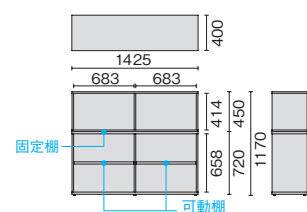

エンド収納

外形寸法	品番	注文コード	カラー	希望小売価格 (税抜)
W1425×D400 ×H1170mm	GE-1411ES	664-620	W4	¥214,100
		664-621	WM	
		664-622	T2	
		666-890	LW	¥358,800
		666-891	PW	

●本体:メラミン樹脂化粧板●芯材:パーティクルボード●連結金具:鋼板、焼付塗装●最大積載質量:棚板1枚あたり30kg
※上段固定棚、下段可動棚(左右1枚ずつ)