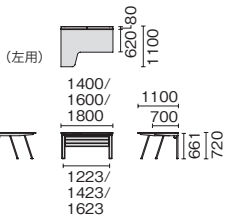

単体ラウンド

外形寸法 (W1)	下股空間 (W2)	品番	注文コード	カラー (天板/脚)	希望小売価格 (税抜)	注文コード	カラー (天板/脚)	希望小売価格 (税抜)
W1800(右) W1800 ×D700(1100) ×H720mm	W1623mm	GE-N187RR	773-699	W4/W4	¥233,800	773-703	LW/W4	¥267,900
			773-700	WM/W4		798-504	LW/SBK	
			773-701	T2/W4		798-505	PW/SBK	
			798-503	T2/SBK				
W1800(左) W1800 ×D700(1100) ×H720mm	W1623mm	GE-N187RL	773-706	W4/W4	¥233,800	773-710	LW/W4	¥267,900
			773-707	WM/W4		798-507	LW/SBK	
			773-708	T2/W4		798-508	PW/SBK	
			798-506	T2/SBK				
W1600(右) W1600 ×D700(1100) ×H720mm	W1423mm	GE-N167RR	773-713	W4/W4	¥203,100	773-717	LW/W4	¥237,200
			773-714	WM/W4		798-510	LW/SBK	
			773-715	T2/W4		798-511	PW/SBK	
			798-509	T2/SBK				
W1600(左) W1600 ×D700(1100) ×H720mm	W1423mm	GE-N167RL	773-720	W4/W4	¥203,100	773-724	LW/W4	¥237,200
			773-721	WM/W4		798-513	LW/SBK	
			773-722	T2/W4		798-514	PW/SBK	
			798-512	T2/SBK				
W1400(右) W1400 ×D700(1100) ×H720mm	W1223mm	GE-N147RR	773-727	W4/W4	¥173,400	773-731	LW/W4	¥206,700
			773-728	WM/W4		798-516	LW/SBK	
			773-729	T2/W4		798-517	PW/SBK	
			798-515	T2/SBK				
W1400(左) W1400 ×D700(1100) ×H720mm	W1223mm	GE-N147RL	773-734	W4/W4	¥173,400	773-738	LW/W4	¥206,700
			773-735	WM/W4		798-519	LW/SBK	
			773-736	T2/W4		798-520	PW/SBK	
			798-518	T2/SBK				

●天板:メラミン樹脂化粧板●天板芯材:パーティクルボード(天板厚 25mm)●本体:鋼板・鋼管、焼付塗装●幕板:鋼板、焼付塗装
●配線受け:W1800~W1600 2個 W1400 1個 ●天板下有効寸法:645mm