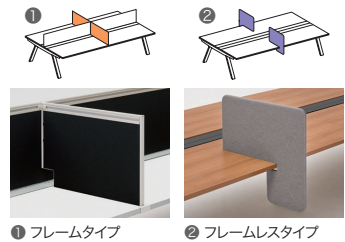

フレーム タイプ

カチッとした印象で、しっかり仕切れるフレームタイプ。クロスカラーが豊富なスタンダードパネルです。

① フレームタイプ 両面用

② フレームタイプ 片面用

フレームレス タイプ

エッジに丸みのある、ソフトな印象のフレームレスタイプ。デザイン性の高いパネルです。

① フレームレスタイプ 両面用

② フレームレスタイプ 片面用

アクリル タイプ

シンプル＆スマートな印象のアクリルタイプ。圧迫感を与えることなく、適度なクローズ感を生み出します。

① アクリルタイプ 両面用

② アクリルタイプ 片面用

エンドパネル →P.030・031

グループや部署との間を仕切る際に効果的なエンドパネル。フレームレスタイプと片面・単体用のフレームタイプは、足元までカバーすることができます。

① フレームタイプ 両面用

② フレームレスタイプ 両面用

③ フレームタイプ 片面用

④ フレームレスタイプ 片面用

サイドパネル →P.030

きっちりとした個空間を創出するサイドパネル。フレームレスタイプは任意の位置に取付可能です。

① フレームタイプ

② フレームレスタイプ

フロアパネル →P.030

背後からの視線を遮るフロアパネル。任意の位置に取付可能で、角度を変えられる3面構成。使用しないときは三つに折りたたんで保管できます。

フレームレスタイプ

サポート天板/サイドテーブル →P.032

両面ストレート・片面ストレートタイプに装着して天板を拡張することができます。マウス操作時の肘置きやメモ台などとして、効率のよい作業をサポートします。

サポート天板

サイドテーブル

天板面寸法:W320×D220mm

天板面寸法:W400×D700mm

エンド天板 →P.032