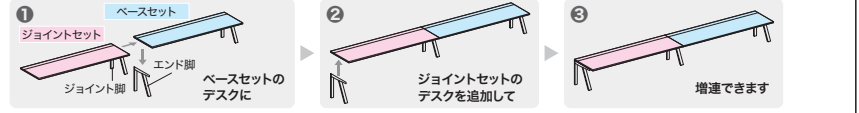

片面ストレート ジョイントセット