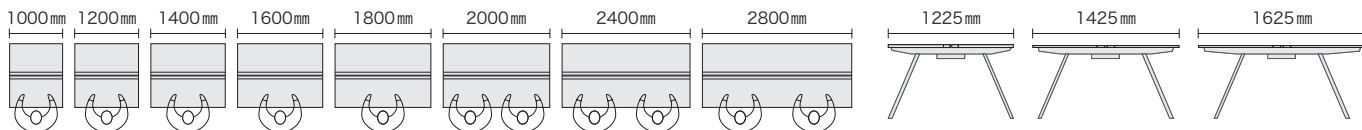

カジュアルに、フォーマルに、コミュニケーションシーンを演出。

Point 1 多彩なバリエーション

マルチワークプレイスへの対応を、充実のオプションがサポート

デスクトップから、エンド、サイド、フロアまで、多彩なパネル類。サイドテーブルやエンド天板などの拡張天板。デスクに装着できる便利な収納。3種類のキャビネットと2種類のトレー。モニターアームや追加幕板。デスクバリエーションと充実のオプションの相乗効果で、マルチワークプレイスへの的確な対応を実現します。

用途やスペースで選べる、サイズと奥行きのバリエーション

コンパクトな幅 1000mm から、ロングスパンの幅 2800mm まで充実のラインアップ。奥行きも 3 タイプを用意。

コストを抑えながらデスクスペースを拡張できる、増連にも対応。

ベースセットとジョイントセットのデスクを連結し、低コストで美しく簡単にデスクスペースを拡張できます。
※最長 7200mm (最大連結数: 3 連結、W2800 は 2 連結まで)