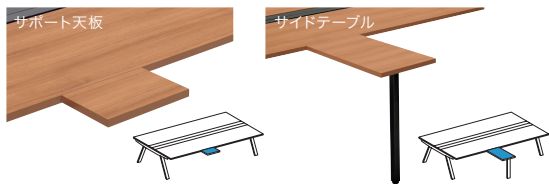

アクリル タイプ

シンプル＆スマートな印象のアクリルタイプ。圧迫感を与えることなく、適度なクローズ感を生み出します。

① アクリルタイプ 両面用

② アクリルタイプ 片面用

エンドパネル →P.030・031

グループや部署との間を仕切る際に効果的なエンドパネル。フレームレスタイプと片面・単体用のフレームタイプは、足元までカバーすることができます。

① フレームタイプ 両面用

② フレームレスタイプ 両面用

③ フレームタイプ 片面用

④ フレームレスタイプ 片面用

サイドパネル →P.030

きっちりとした個空間を創出するサイドパネル。フレームレスタイプは任意の位置に取付可能です。

① フレームタイプ

② フレームレスタイプ

フロアパネル →P.030

背後からの視線を遮るフロアパネル。任意の位置に取付可能で、角度を変えられる3面構成。使用しないときは三つに折りたたんで保管できます。

フレームレスタイプ

サポート天板/サイドテーブル →P.032

両面ストレート・片面ストレートタイプに装着して天板を拡張することができます。マウス操作時の肘置きやメモ台などとして、効率のよい作業をサポートします。

サポート天板

サイドテーブル

天板面寸法:W320×D220mm

天板面寸法:W400×D700mm

エンド天板 →P.032