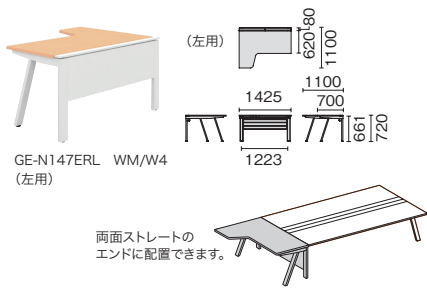

●天板:メラミン樹脂化粧板●天板芯材:パーティクルボード(天板厚 25mm)●本体:鋼板・鋼管、焼付塗装●幕板:鋼板、焼付塗装
●配線受け:W1800~W1600 2個 W1400 1個 ●天板下有効寸法:645mm

Genela[®]

ジェネラ

H720

D1425タイプ

D700タイプ

単体ラウンド (エンド用)

GE-N147ERL WM/W4
(左用)両面ストレートの
エンドに配置できます。

外形寸法	下肢空間	品番	注文コード	カラー (天板/脚)	希望小売価格 (税抜)	注文コード	カラー (天板/脚)	希望小売価格 (税抜)
W1425 (右) ×D700(1100) ×H720mm	W1223mm	GE-N147ERR	773-741	W4/W4	¥186,000	773-745	LW/W4	¥219,000
			773-742	WM/W4		798-522	LW/SBK	
			773-743	T2/W4		798-523	PW/SBK	
			798-521	T2/SBK				
W1425 (左) ×D700(1100) ×H720mm	W1223mm	GE-N147ERL	773-748	W4/W4	¥186,000	773-752	LW/W4	¥219,000
			773-749	WM/W4		798-525	LW/SBK	
			773-750	T2/W4		798-526	PW/SBK	
			798-524	T2/SBK				

●天板:メラミン樹脂化粧板●天板芯材:パーティクルボード(天板厚 25mm)●本体:鋼板・鋼管、焼付塗装●幕板:鋼板、焼付塗装
●配線受け:1個●天板下有効寸法:645mm

両面ラウンドセット

GE-N2814WR WM/W4

外形寸法	下肢空間	品番	注文コード	カラー (天板/脚)	希望小売価格 (税抜)	注文コード	カラー (天板/脚)	希望小売価格 (税抜)
W2800 ×D1425 (2225) ×H720mm	W1276mm ×1276mm	GE-N2814WR	773-755	W4/W4	¥575,100	773-759	LW/W4	¥708,300
			773-756	WM/W4		798-528	LW/SBK	
			773-757	T2/W4		798-529	PW/SBK	
			798-527	T2/SBK				