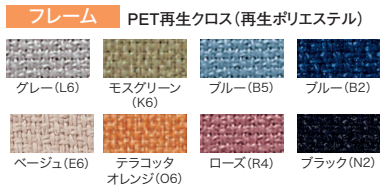

Color / クロスパネル