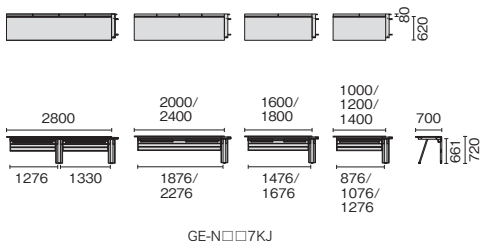

片面ストレート ジョイントセット

外形寸法	下肢空間	品番	注文コード	カラー (天板/脚)	希望小売価格 (税抜)	注文コード	カラー (天板/脚)	希望小売価格 (税抜)		
D800	W2800 ×D800 ×H720mm	W1330mm ×1276mm	GE-N288KJ	773-477 W4/W4	¥362,600					
				773-478 WM/W4						
				773-479 T2/W4						
				998-410 T2/SBK						
	W2400 ×D800 ×H720mm	W2276mm	GE-N248KJ	773-481 W4/W4	¥237,700	773-485 LW/W4			¥286,200	
				773-482 WM/W4						998-412 LW/SBK
				773-483 T2/W4						998-413 PW/SBK
				998-411 T2/SBK						
	W2000 ×D800 ×H720mm	W1876mm	GE-N208KJ	773-488 W4/W4	¥222,500	773-492 LW/W4			¥272,400	
				773-489 WM/W4						998-415 LW/SBK
				773-490 T2/W4						998-416 PW/SBK
				998-414 T2/SBK						
W1800 ×D800 ×H720mm	W1676mm	GE-N188KJ	773-495 W4/W4	¥206,900	773-499 LW/W4			¥236,400		
			773-496 WM/W4						998-418 LW/SBK	
			773-497 T2/W4						998-419 PW/SBK	
			998-417 T2/SBK							
W1600 ×D800 ×H720mm	W1476mm	GE-N168KJ	773-502 W4/W4	¥199,500	773-506 LW/W4			¥227,900		
			773-503 WM/W4						998-421 LW/SBK	
			773-504 T2/W4						998-422 PW/SBK	
			998-420 T2/SBK							
W1400 ×D800 ×H720mm	W1276mm	GE-N148KJ	773-509 W4/W4	¥186,000	773-513 LW/W4			¥212,700		
			773-510 WM/W4						998-424 LW/SBK	
			773-511 T2/W4						998-425 PW/SBK	
			998-423 T2/SBK							
W1200 ×D800 ×H720mm	W1076mm	GE-N128KJ	773-516 W4/W4	¥163,800	773-520 LW/W4			¥192,000		
			773-517 WM/W4						998-427 LW/SBK	
			773-518 T2/W4						998-428 PW/SBK	
			998-426 T2/SBK							
W1000 ×D800 ×H720mm	W876mm	GE-N108KJ	773-523 W4/W4	¥159,500	773-527 LW/W4			¥187,300		
			773-524 WM/W4						998-430 LW/SBK	
			773-525 T2/W4						998-431 PW/SBK	
			998-429 T2/SBK							
D700	W2800 ×D700 ×H720mm	W1330mm ×1276mm	GE-N287KJ	773-530 W4/W4	¥277,200					
				773-531 WM/W4						
				773-532 T2/W4						
				998-432 T2/SBK						
	W2400 ×D700 ×H720mm	W2276mm	GE-N247KJ	773-534 W4/W4	¥210,900	773-538 LW/W4			¥252,400	
				773-535 WM/W4						998-434 LW/SBK
				773-536 T2/W4						998-435 PW/SBK
				998-433 T2/SBK						
	W2000 ×D700 ×H720mm	W1876mm	GE-N207KJ	773-541 W4/W4	¥185,500	773-545 LW/W4			¥227,000	
				773-542 WM/W4						998-437 LW/SBK
				773-543 T2/W4						998-438 PW/SBK
				998-436 T2/SBK						
W1800 ×D700 ×H720mm	W1676mm	GE-N187KJ	773-548 W4/W4	¥171,700	773-552 LW/W4			¥189,400		
			773-549 WM/W4						998-440 LW/SBK	
			773-550 T2/W4						998-441 PW/SBK	
			998-439 T2/SBK							
W1600 ×D700 ×H720mm	W1476mm	GE-N167KJ	773-555 W4/W4	¥163,700	773-559 LW/W4			¥181,500		
			773-556 WM/W4						998-443 LW/SBK	
			773-557 T2/W4						998-444 PW/SBK	
			998-442 T2/SBK							
W1400 ×D700 ×H720mm	W1276mm	GE-N147KJ	773-562 W4/W4	¥144,800	773-566 LW/W4			¥162,500		
			773-563 WM/W4						998-446 LW/SBK	
			773-564 T2/W4						998-447 PW/SBK	
			998-445 T2/SBK							
W1200 ×D700 ×H720mm	W1076mm	GE-N127KJ	773-569 W4/W4	¥131,000	773-573 LW/W4			¥152,900		
			773-570 WM/W4						998-449 LW/SBK	
			773-571 T2/W4						998-450 PW/SBK	
			998-448 T2/SBK							
W1000 ×D700 ×H720mm	W876mm	GE-N107KJ	773-576 W4/W4	¥126,200	773-580 LW/W4			¥148,400		
			773-577 WM/W4						998-452 LW/SBK	
			773-578 T2/W4						998-453 PW/SBK	
			998-451 T2/SBK							
D600	W2800 ×D600 ×H720mm	W1330mm ×1276mm	GE-N286KJ	773-583 W4/W4	¥275,200					
				773-584 WM/W4						
				773-585 T2/W4						
				998-454 T2/SBK						
	W2400 ×D600 ×H720mm	W2276mm	GE-N246KJ	773-587 W4/W4	¥209,900	773-591 LW/W4			¥238,400	
				773-588 WM/W4						998-456 LW/SBK
				773-589 T2/W4						998-457 PW/SBK
				998-455 T2/SBK						
	W2000 ×D600 ×H720mm	W1876mm	GE-N206KJ	773-594 W4/W4	¥183,000	773-598 LW/W4			¥207,900	
				773-595 WM/W4						998-459 LW/SBK
				773-596 T2/W4						998-460 PW/SBK
				998-458 T2/SBK						
W1800 ×D600 ×H720mm	W1676mm	GE-N186KJ	773-601 W4/W4	¥169,100	773-605 LW/W4			¥192,500		
			773-602 WM/W4						998-462 LW/SBK	
			773-603 T2/W4						998-463 PW/SBK	
			998-461 T2/SBK