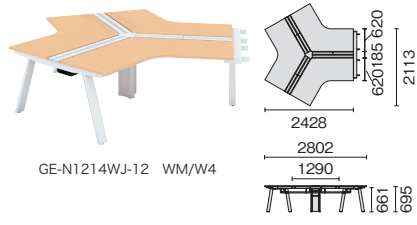

両面120° ジョイントセット