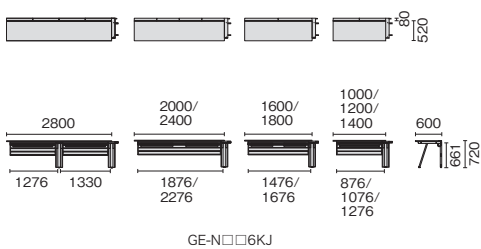

片面ストレート ジョイントセット

外形寸法	下肢空間	品番	注文コード	カラー (天板/脚)	希望小売価格 (税抜)	注文コード	カラー (天板/脚)	希望小売価格 (税抜)		
D800	W2800 ×D800 ×H720mm	W1330mm ×1276mm	GE-N288KJ	773-477 W4/W4	¥362,600					
				773-478 WM/W4						
				773-479 T2/W4						
				998-410 T2/SBK						
	W2400 ×D800 ×H720mm	W2276mm	GE-N248KJ	773-481 W4/W4	¥237,700	773-485 LW/W4			¥286,200	
				773-482 WM/W4						998-412 LW/SBK
				773-483 T2/W4						998-413 PW/SBK
				998-411 T2/SBK						
	W2000 ×D800 ×H720mm	W1876mm	GE-N208KJ	773-488 W4/W4	¥222,500	773-492 LW/W4			¥272,400	
				773-489 WM/W4						998-415 LW/SBK
				773-490 T2/W4						998-416 PW/SBK
				998-414 T2/SBK						
W1800 ×D800 ×H720mm	W1676mm	GE-N188KJ	773-495 W4/W4	¥206,900	773-499 LW/W4			¥236,400		
			773-496 WM/W4						998-418 LW/SBK	
			773-497 T2/W4						998-419 PW/SBK	
			998-417 T2/SBK							
W1600 ×D800 ×H720mm	W1476mm	GE-N168KJ	773-502 W4/W4	¥199,500	773-506 LW/W4			¥227,900		
			773-503 WM/W4						998-421 LW/SBK	
			773-504 T2/W4						998-422 PW/SBK	
			998-420 T2/SBK							
W1400 ×D800 ×H720mm	W1276mm	GE-N148KJ	773-509 W4/W4	¥186,000	773-513 LW/W4			¥212,700		
			773-510 WM/W4						998-424 LW/SBK	
			773-511 T2/W4						998-425 PW/SBK	
			998-423 T2/SBK							
W1200 ×D800 ×H720mm	W1076mm	GE-N128KJ	773-516 W4/W4	¥163,800	773-520 LW/W4			¥192,000		
			773-517 WM/W4						998-427 LW/SBK	
			773-518 T2/W4						998-428 PW/SBK	
			998-426 T2/SBK							
W1000 ×D800 ×H720mm	W876mm	GE-N108KJ	773-523 W4/W4	¥159,500	773-527 LW/W4			¥187,300		
			773-524 WM/W4						998-430 LW/SBK	
			773-525 T2/W4						998-431 PW/SBK	
			998-429 T2/SBK							
D700	W2800 ×D700 ×H720mm	W1330mm ×1276mm	GE-N287KJ	773-530 W4/W4	¥277,200					
				773-531 WM/W4						
				773-532 T2/W4						
				998-432 T2/SBK						
	W2400 ×D700 ×H720mm	W2276mm	GE-N247KJ	773-534 W4/W4	¥210,900	773-538 LW/W4			¥252,400	
				773-535 WM/W4						998-434 LW/SBK
				773-536 T2/W4						998-435 PW/SBK
				998-433 T2/SBK						
	W2000 ×D700 ×H720mm	W1876mm	GE-N207KJ	773-541 W4/W4	¥185,500	773-545 LW/W4			¥227,000	
				773-542 WM/W4						998-437 LW/SBK
				773-543 T2/W4						998-438 PW/SBK
				998-436 T2/SBK						
W1800 ×D700 ×H720mm	W1676mm	GE-N187KJ	773-548 W4/W4	¥171,700	773-552 LW/W4			¥189,400		
			773-549 WM/W4						998-440 LW/SBK	
			773-550 T2/W4						998-441 PW/SBK	
			998-439 T2/SBK							
W1600 ×D700 ×H720mm	W1476mm	GE-N167KJ	773-555 W4/W4	¥163,700	773-559 LW/W4			¥181,500		
			773-556 WM/W4						998-443 LW/SBK	
			773-557 T2/W4						998-444 PW/SBK	
			998-442 T2/SBK							
W1400 ×D700 ×H720mm	W1276mm	GE-N147KJ	773-562 W4/W4	¥144,800	773-566 LW/W4			¥162,500		
			773-563 WM/W4						998-446 LW/SBK	
			773-564 T2/W4						998-447 PW/SBK	
			998-445 T2/SBK							
W1200 ×D700 ×H720mm	W1076mm	GE-N127KJ	773-569 W4/W4	¥131,000	773-573 LW/W4			¥152,900		
			773-570 WM/W4						998-449 LW/SBK	
			773-571 T2/W4						998-450 PW/SBK	
			998-448 T2/SBK							
W1000 ×D700 ×H720mm	W876mm	GE-N107KJ	773-576 W4/W4	¥126,200	773-580 LW/W4			¥148,400		
			773-577 WM/W4						998-452 LW/SBK	
			773-578 T2/W4						998-453 PW/SBK	
			998-451 T2/SBK							
D600	W2800 ×D600 ×H720mm	W1330mm ×1276mm	GE-N286KJ	773-583 W4/W4	¥275,200					
				773-584 WM/W4						
				773-585 T2/W4						
				998-454 T2/SBK						
	W2400 ×D600 ×H720mm	W2276mm	GE-N246KJ	773-587 W4/W4	¥209,900	773-591 LW/W4			¥238,400	
				773-588 WM/W4						998-456 LW/SBK
				773-589 T2/W4						998-457 PW/SBK
				998-455 T2/SBK						
	W2000 ×D600 ×H720mm	W1876mm	GE-N206KJ	773-594 W4/W4	¥183,000	773-598 LW/W4			¥207,900	
				773-595 WM/W4						998-459 LW/SBK
				773-596 T2/W4						998-460 PW/SBK
				998-458 T2/SBK						
W1800 ×D600 ×H720mm	W1676mm	GE-N186KJ	773-601 W4/W4	¥169,100	773-605 LW/W4			¥192,500		
			773-602 WM/W4						998-462 LW/SBK	
			773-603 T2/W4						998-463 PW/SBK	
			998-461 T2/SBK