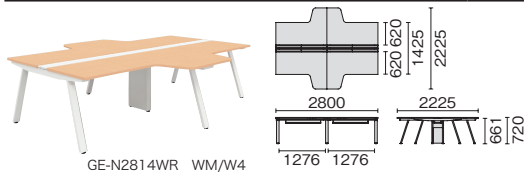

両面ラウンドセット

GE-N2814WR WM/W4

外形寸法	下肢空間	品番	注文コード	カラー (天板/脚)	希望小売価格 (税抜)	注文コード	カラー (天板/脚)	希望小売価格 (税抜)
W2800 ×D1425 (2225) ×H720mm	W1276mm ×1276mm	GE-N2814WR	773-755	W4/W4	¥575,100	773-759	LW/W4	¥708,300
			773-756	WM/W4		798-528	LW/SBK	
			773-757	T2/W4		798-529	PW/SBK	
			798-527	T2/SBK				

●天板:メラミン樹脂化粧板●天板芯材:パーティクルボード(天板厚 25mm)●本体:鋼板・鋼管、焼付塗装●配線受け:2個
●天板下有効寸法:645mm