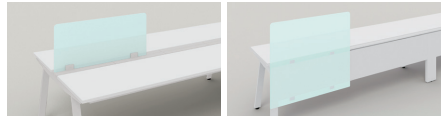

フレーム タイプ

カチッとした印象で、しっかり仕切れるフレームタイプ。クロスカラーが豊富なスタンダードパネルです。

① フレームタイプ 両面用

② フレームタイプ 片面用

フレームレス タイプ

エッジに丸みのある、ソフトな印象のフレームレスタイプ。デザイン性の高いパネルです。

① フレームレスタイプ 両面用

② フレームレスタイプ 片面用

アクリル タイプ

シンプル＆スマートな印象のアクリルタイプ。圧迫感を与えることなく、適度なクローズ感を生み出します。

① アクリルタイプ 両面用

② アクリルタイプ 片面用

エンドパネル →P.030・031

グループや部署との間を仕切る際に効果的なエンドパネル。フレームレスタイプと片面・単体用のフレームタイプは、足元までカバーすることができます。

① フレームタイプ 両面用

② フレームレスタイプ 両面用