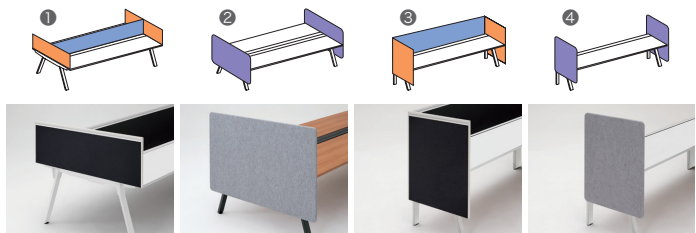

フレーム タイプ

カチッとした印象で、しっかり仕切れるフレームタイプ。クロスカラーが豊富なスタンダードパネルです。

① フレームタイプ 両面用

② フレームタイプ 片面用

フレームレス タイプ

エッジに丸みのある、ソフトな印象のフレームレスタイプ。デザイン性の高いパネルです。

① フレームレスタイプ 両面用

② フレームレスタイプ 片面用

アクリル タイプ

シンプル＆スマートな印象のアクリルタイプ。圧迫感を与えることなく、適度なクローズ感を生み出します。

① アクリルタイプ 両面用

② アクリルタイプ 片面用

エンドパネル →P.030・031

グループや部署との間を仕切る際に効果的なエンドパネル。フレームレスタイプと片面・単体用のフレームタイプは、足元までカバーすることができます。

① フレームタイプ 両面用

② フレームレスタイプ 両面用

③ フレームタイプ 片面用

④ フレームレスタイプ 片面用

サイドパネル →P.030

きっちりとした個空間を創出するサイドパネル。フレームレスタイプは任意の位置に取付可能です。

① フレームタイプ

② フレームレスタイプ

フロアパネル →P.030

背後からの視線を遮るフロアパネル。任意の位置に取付可能で、角度を変えられる3面構成。使用しないときは三つに折りたたんで保管できます。

フレームレスタイプ

サポート天板/サイドテーブル →P.032

両面ストレート・片面ストレートタイプに装着して天板を拡張することができます。マウス操作時の肘置きやメモ台などとして、効率のよい作業をサポートします。

サポート天板

サイドテーブル

天板面寸法:W320×D220mm

天板面寸法:W400×D700mm

エンド天板 →P.032