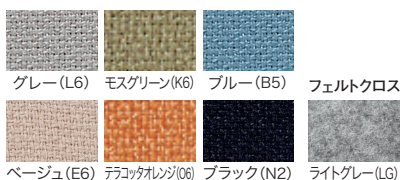

A4トレイ

小物トレイ

Color/パネルクロス

フレームレス PET再生クロス(再生ポリエステル)

グレー(L6)

モスグリーン(K6)

ブルー(B5)

フェルトクロス

ベージュ(E6)

テラコッタオレンジ(O6)

ブラック(N2)

ライトグレー(LG)

フレーム PET再生クロス(再生ポリエステル)

グレー(L6)

モスグリーン(K6)

ブルー(B5)

ブルー(B2)

ベージュ(E6)

テラコッタオレンジ(O6)

ローズ(R4)

ブラック(N2)

+ WEB

その他の色については
Webカタログに
掲載しています。

フレーム PET再生クロス:シーグリーン(S4)・パイオレット(V4)