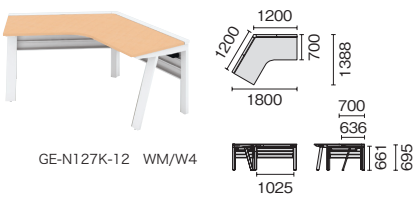

両面120° ベースセット

外形寸法 (W1)	下肢空間 (W2)	品番	注文コード	カラー (天板/脚)	希望小売価格 (税抜)	注文コード	カラー (天板/脚)	希望小売価格 (税抜)
D1425 W1200×D1425×H720mm	W1028mm	GE-N1214WB-12	773-788	W4/W4	¥809,900	773-792	LW/W4	¥949,100
			773-789	WM/W4		798-540	LW/SBK	
			773-790	T2/W4		798-541	PW/SBK	
			798-539	T2/SBK				

●天板:メラミン樹脂化粧板 ●天板芯材:パーティクルボード(天板厚 25mm) ●本体:鋼板・鋼管、焼付塗装 ●配線受け:3個 ●天板下有効寸法:645mm

両面120° ジョイントセット

外形寸法 (W1)	下肢空間 (W2)	品番	注文コード	カラー (天板/脚)	希望小売価格 (税抜)	注文コード	カラー (天板/脚)	希望小売価格 (税抜)
D1425 W1200×D1425×H720mm	W1083mm	GE-N1214WJ-12	773-795	W4/W4	¥763,100	773-799	LW/W4	¥902,300
			773-796	WM/W4		798-543	LW/SBK	
			773-797	T2/W4		798-544	PW/SBK	
			798-542	T2/SBK				

●天板:メラミン樹脂化粧板 ●天板芯材:パーティクルボード(天板厚 25mm) ●本体:鋼板・鋼管、焼付塗装 ●配線受け:3個 ●天板下有効寸法:645mm

単体120°

外形寸法 (W1)	下肢空間 (W2)	品番	注文コード	カラー (天板/脚)	希望小売価格 (税抜)	注文コード	カラー (天板/脚)	希望小売価格 (税抜)
D700 W1200×D1200×H720mm	W1025mm	GE-N127K-12	773-802	W4/W4	¥292,100	773-806	LW/W4	¥338,500
			773-803	WM/W4		798-546	LW/SBK	
			773-804	T2/W4		798-547	PW/SBK	
			798-545	T2/SBK				

●天板:メラミン樹脂化粧板 ●天板芯材:パーティクルボード(天板厚 25mm) ●本体:鋼板・鋼管、焼付塗装 ●天板:鋼板、焼付塗装 ●配線受け:2個 ●天板下有効寸法:645mm

デスクアクセサリ (パネル)

両面120°用 デスクトップパネル

タイプ	サイズ	品番	注文コード	カラー (本体フレーム)	価格 (税抜)
フレーム	2枚セット H450 W1200	GE-N1212-4WP-12-2R	663-418	W4	¥119,000
PET再生	3枚セット W1200	GE-N1212-4WP-12-3R	798-594	SBK	
			663-422	W4	¥181,900
			798-596	SBK	
	2枚セット H350 W1200	GE-N1212-3WP-12-2R	663-420	W4	¥110,400
			798-595	SBK	
	3枚セット W1200	GE-N1212-3WP-12-3R	663-424	W4	¥169,000
			798-597	SBK	

単体120°用 デスクトップパネル