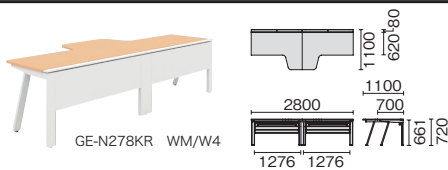

外形寸法	下肢空間	品番	注文コード	カラー (天板/脚)	希望小売価格 (税抜)	注文コード	カラー (天板/脚)	希望小売価格 (税抜)
W1425 (右) ×D700(1100) ×H720mm	W1223mm	GE-N147ERR	773-741	W4/W4	¥186,000	773-745	LW/W4	¥219,000
			773-742	WM/W4		798-522	LW/SBK	
			773-743	T2/W4		798-523	PW/SBK	
			798-521	T2/SBK				
W1425 (左) ×D700(1100) ×H720mm	W1223mm	GE-N147ERL	773-748	W4/W4	¥186,000	773-752	LW/W4	¥219,000
			773-749	WM/W4		798-525	LW/SBK	
			773-750	T2/W4		798-526	PW/SBK	
			798-524	T2/SBK				

●天板:メラミン樹脂化粧板●天板芯材:パーティクルボード(天板厚 25mm)●本体:鋼板・鋼管、焼付塗装●幕板:鋼板、焼付塗装
●配線受け:1個●天板下有効寸法:645mm

両面ラウンドセット

GE-N2814WR WM/W4

外形寸法	下肢空間	品番	注文コード	カラー (天板/脚)	希望小売価格 (税抜)	注文コード	カラー (天板/脚)	希望小売価格 (税抜)
W2800 ×D1425 (2225) ×H720mm	W1276mm ×1276mm	GE-N2814WR	773-755	W4/W4	¥575,100	773-759	LW/W4	¥708,300
			773-756	WM/W4		798-528	LW/SBK	
			773-757	T2/W4		798-529	PW/SBK	
			798-527	T2/SBK				

●天板:メラミン樹脂化粧板●天板芯材:パーティクルボード(天板厚 25mm)●本体:鋼板・鋼管、焼付塗装●配線受け:2個
●天板下有効寸法:645mm

片面ラウンドセット

GE-N278KR WM/W4

外形寸法	下肢空間	品番	注文コード	カラー (天板/脚)	希望小売価格 (税抜)	注文コード	カラー (天板/脚)	希望小売価格 (税抜)
W2800 ×D700(1100) ×H720mm	W1276mm ×1276mm	GE-N278KR	773-762	W4/W4	¥348,100	773-766	LW/W4	¥414,700
			773-763	WM/W4		798-531	LW/SBK	
			773-764	T2/W4		798-532	PW/SBK	
			798-530	T2/SBK				