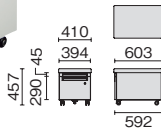

スツールキャビネット

内筒交換については、P.085を
ご参照ください。

外形寸法	品番	注文コード	カラー(クッション/本体)	希望小売価格(税抜)
W410×D603×H457mm	GE-044SC-2	664-614	SBL/W4 ☐	¥99,200
		798-591	SBL/SBK ☐	
		664-616	LGR/W4 ☐	
		798-592	LGR/SBK ☐	
		664-618	CGY/W4 ☐	
		798-593	CGY/SBK ☐	

●本体:鋼板、焼付塗装 ●鏡板:鋼板、焼付塗装 ●クッション:クロス貼り ●引出し上段はキャッチ仕様、下段ラッチ付、オールロック機構、開閉表示付、シメトリキー*、内筒交換対応、4輪自在キャスター(前輪ストッパー付)、下段転倒防止キャスター付 ●下段にハンガーフレームA4用が取付可能 ●最大積載質量:90kg ●【付属品】 ペントレー×1、仕切板L1
※スツールとして使用する場合は、キャスターストッパーをロックしてご使用ください。
*シメトリキーは上下方向関係なく挿入・施解錠できる鍵のことで、