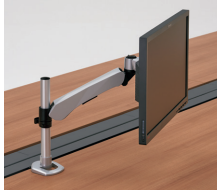

Genela® ジェネラ

H720

D1625

D1425

D1225

Point 4 充実のオプション

デスクトップパネル →P.028・030・031

フレーム タイプ

カチッとした印象で、しっかり仕切れるフレームタイプ。クロスカラーが豊富なスタンダードパネルです。

フレームレス タイプ

エッジに丸みのある、ソフトな印象のフレームレスタイプ。デザイン性の高いパネルです。

アクリル タイプ

シンプル＆スマートな印象のアクリルタイプ。圧迫感を与えることなく、適度なクローズ感を生み出します。

エンドパネル →P.030・031

グループや部署との間を仕切る際に効果的なエンドパネル。フレームレスタイプと片面・単体用のフレームタイプは、足元までカバーすることができます。

サイドパネル →P.030

きっちりとした個空間を創出するサイドパネル。フレームレスタイプは任意の位置に取付可能です。

フロアパネル →P.030

背後からの視線を遮るフロアパネル。任意の位置に取付可能で、角度を変えられる3面構成。使用しないときは三つに折りたたんで保管できます。

サポート天板/サイドテーブル →P.032

両面ストレート・片面ストレートタイプに装着して天板を拡張することができます。マウス操作時の肘置きやメモ台などとして、効率のよい作業をサポートします。

エンド天板 →P.032

両面ストレート・両面ラウンドタイプに装着して、多用途に使えるスペースを創出することができます。

机上天板 →P.032

両面ストレート・両面ラウンドタイプに装着して、共用できる、コンパクトなカウンター天板です。

モニターアーム →P.133

取付位置が選べるクランプ式のモニターアーム。机上を広く使用することができます。

※モニターは付属していません。

キャビネット →P.033

デスクの下にすっきり収まる、収納性に優れたA4・2段ベントレー引出し付キャビネットと、ミーティング時などに簡易ツールとしても使える、キャスター付キャビネットをラインアップ。

ケーブルガイド →P.133

天板下の立ち上げ配線をすっきりまとめ、ケーブルを保護します。

追加幕板 →P.032

片面ストレート、片面・単体ラウンド、単体120°に幕板を追加することで足元まで覆うことができます。

エンド収納 →P.032

両面ストレート・両面ラウンドタイプに装着して、書籍や資料などを収納。棚板の位置も変更できます。

A4トレイ/小物トレイ →P.133

書類の一時整理などに便利なA4トレイと、付箋やクリップなどを置いておける小物トレイ。デスクトップパネル(フレームタイプ)に取付可能です。

Color/パネルクロス

フレームレス PET再生クロス(再生ポリエステル)

フレーム PET再生クロス(再生ポリエステル)

+ WEB

その他の色については
Webカタログに
掲載しています。

フレーム PET再生クロス:シーグリーン(S4)・パイオレット(V4)

※改良のため予告なく仕様を変更することがあります。