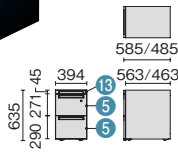

デスクアクセサリ

両面・片面用

A4・2段ペントレー引出し付キャビネット

シリンダー錠タイプ   ダイヤル錠タイプ

内筒交換については、P.085を
ご参照ください。

タイプ	外形寸法	品番	注文コード	カラー	価格(税抜)
シリンダー錠タイプ	W394×D585×H635mm	GE-NP046SC-3C	690-694	W4 ☐	¥98,500
			690-698	SBK ☐	
シリンダー錠タイプ (奥行きショートサイズ)	W394×D485×H635mm	GE-P045SC-3C	665-181	W4 ☐	¥96,000
			783-434	SBK ☐	
ダイヤル錠タイプ	W394×D585×H635mm	GE-NP046SC-3D	690-696	W4 ☐	¥108,500
			690-699	SBK ☐	
ダイヤル錠タイプ (奥行きショートサイズ)	W394×D485×H635mm	GE-P045SC-3D	665-183	W4 ☐	¥105,900
			783-436	SBK ☐	

【共通仕様】 ●本体:鋼板、焼付塗装 ●鏡板:鋼板、焼付塗装 ●引出し上段はキャッチ仕様(奥行きショートサイズは除く)、中・下段ラッチ付、オールロック機構、開閉表示付、シメトリキー(シリンダー錠タイプのみ)*、内筒交換対応(シリンダー錠タイプのみ)、下段転倒防止キャスター付
●【付属品】 ペントレー×1、仕切板L2 ●ディスクキャスター(低床キャスター)仕様(前輪ストッパー付)
※ダイヤル錠タイプは固定方式と自由変換方式の2つの暗証番号設定が可能です。
※ハンガーフレームは取付できますが、ハンガーレールは取付できません。(ショートサイズは両方共に取付できません)
*シメトリキーは上下方向関係なく挿入・施解錠できる鍵のことで、

LINK 引出し内形寸法については、P.113をご参照ください。