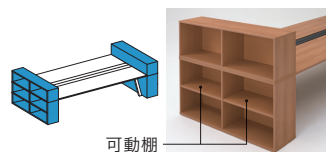

片面ストレート、片面・単体ラウンド、単体120°に幕板を追加することで足元まで覆うことができます。

標準幕板

追加幕板

エンド収納 →P.032

両面ストレート・両面ラウンドタイプに装着して、書籍や資料などを収納。棚板の位置も変更できます。

可動棚

A4トレイ/小物トレイ →P.133

書類の一時整理などに便利なA4トレイと、付箋やクリップなどを置いておける小物トレイ。デスクトップパネル(フレームタイプ)に取付可能です。