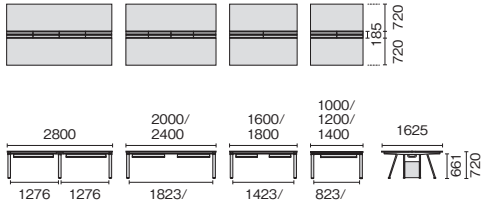

※改良のため予告なく仕様を変更することがあります。

両面ストレート ベースセット

GE-N2414WB W4/W4

GE-N□□16WB

外形寸法	下肢空間	品番	注文コード	カラー (天板/脚)	希望小売価格 (税抜)	注文コード	カラー (天板/脚)	希望小売価格 (税抜)					
D1625 W2800 ×D1625 ×H720mm	W1276mm ×1276mm	GE-N2816WB	773-000	W4/W4	¥594,000								
			773-001	WM/W4									
			773-002	T2/W4									
			798-212	T2/SBK									
			773-004	W4/W4		¥441,400	773-008	LW/W4	¥538,400				
			773-005	WM/W4			798-214	LW/SBK					
			773-006	T2/W4			798-215	PW/SBK					
			798-213	T2/SBK									
			773-011	W4/W4			¥417,900	773-015		LW/W4	¥517,700		
			773-012	WM/W4				798-217		LW/SBK			
			773-013	T2/W4				798-218		PW/SBK			
			798-216	T2/SBK									
773-018	W4/W4	¥394,800	773-022	LW/W4	¥453,800								
773-019	WM/W4		798-220	LW/SBK									
773-020	T2/W4		798-221	PW/SBK									
798-219	T2/SBK												
773-025	W4/W4		¥381,500	773-029		LW/W4		¥438,300					
773-026	WM/W4			798-223		LW/SBK							
773-027	T2/W4			798-224		PW/SBK							
798-222	T2/SBK												
773-032	W4/W4			¥356,400		773-036	LW/W4		¥409,800				
773-033	WM/W4					798-226	LW/SBK						
773-034	T2/W4					798-227	PW/SBK						
798-225	T2/SBK												
773-039	W4/W4	¥316,100			773-043	LW/W4	¥372,500						
773-040	WM/W4				798-229	LW/SBK							
773-041	T2/W4				798-230	PW/SBK							
798-228	T2/SBK												
773-046	W4/W4		¥308,200		773-050	LW/W4		¥363,800					
773-047	WM/W4				798-232	LW/SBK							
773-048	T2/W4				798-233	PW/SBK							
798-231	T2/SBK												
D1425 W2800 ×D1425 ×H720mm	W1276mm ×1276mm			GE-N2814WB	773-053	W4/W4			¥463,300				
					773-054	WM/W4							
					773-055	T2/W4							
					798-234	T2/SBK							
		773-057			W4/W4	¥387,800	773-061			LW/W4	¥470,800		
		773-058			WM/W4		798-236			LW/SBK			
		773-059			T2/W4		798-237			PW/SBK			
		798-235			T2/SBK								
		773-064	W4/W4		¥343,900		773-068	LW/W4		¥426,900			
		773-065	WM/W4				798-239	LW/SBK					
		773-066	T2/W4				798-240	PW/SBK					
		798-238	T2/SBK										
773-071	W4/W4	¥324,400	773-075	LW/W4			¥359,800						
773-072	WM/W4		798-242	LW/SBK									
773-073	T2/W4		798-243	PW/SBK									
798-241	T2/SBK												
773-078	W4/W4		¥309,900	773-082		LW/W4		¥345,500					
773-079	WM/W4			798-245		LW/SBK							
773-080	T2/W4			798-246		PW/SBK							
798-244	T2/SBK												
773-085	W4/W4			¥274,000	773-089	LW/W4			¥309,400				
773-086	WM/W4				798-248	LW/SBK							
773-087	T2/W4				798-249	PW/SBK							
798-247	T2/SBK												
773-092	W4/W4	¥250,500			773-096	LW/W4	¥294,300						
773-093	WM/W4				798-251	LW/SBK							
773-094	T2/W4				798-252	PW/SBK							
798-250	T2/SBK												
773-099	W4/W4		¥241,600		773-103	LW/W4		¥286,000					
773-100	WM/W4				798-254	LW/SBK							
773-101	T2/W4				798-255	PW/SBK							
798-253	T2/SBK												
D1225 W2800 ×D1225 ×H720mm	W1276mm ×1276mm			GE-N2812WB	773-106	W4/W4			¥454,900				
					773-107	WM/W4							
					773-108	T2/W4							
					798-256	T2/SBK							
		773-110			W4/W4	¥381,200	773-114			LW/W4	¥438,200		
		773-111			WM/W4		798-258			LW/SBK			
		773-112			T2/W4		798-259			PW/SBK			
		798-257			T2/SBK								
		773-117	W4/W4		¥334,300		773-121	LW/W4		¥384,100			
		773-118	WM/W4				798-261	LW/SBK					
		773-119	T2/W4				798-262	PW/SBK					
		798-260	T2/SBK										
773-124	W4/W4	¥314,600	773-128	LW/W4			¥361,400						
773-125	WM/W4		798-264	LW/SBK									
773-126	T2/W4		798-265	PW/SBK									
798-263	T2/SBK												
773-131	W4/W4		¥299,900	773-135		LW/W4		¥344,500					
773-132	WM/W4			798-267		LW/SBK							
773-133	T2/W4			798-268		PW/SBK							
798-266	T2/SBK												
773-138	W4/W4			¥266,400	773-142	LW/W4			¥306,200				
773-139	WM/W4				798-270	LW/SBK							
773-140	T2/W4				798-271	PW/SBK							
798-269	T2/SBK												
773-145	W4/W4	¥240,300			773-149	LW/W4	¥276,500						
773-146	WM/W4				798-273	LW/SBK							
773-147	T2/W4				798-274	PW/SBK							
798-272	T2/SBK												
773-152	W4/W4		¥234,000		773-156	LW/W4		¥268,800					
773-153	WM/W4				798-276	LW/SBK							
773-154	T2/W4				798-277	PW/SBK							
798-275	T2/SBK												