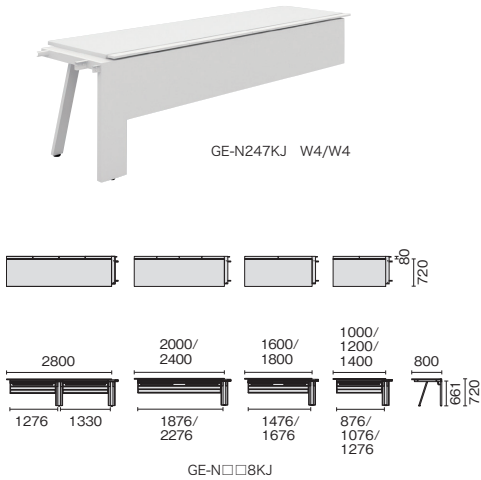

片面ストレート ジョイントセット

外形寸法	下肢空間	品番	注文コード	カラー (天板/脚)	希望小売価格 (税抜)	注文コード	カラー (天板/脚)	希望小売価格 (税抜)		
D800	W2800 ×D800 ×H720mm	W1330mm ×1276mm	GE-N288KJ	773-477 W4/W4	¥362,600					
				773-478 WM/W4						
				773-479 T2/W4						
				998-410 T2/SBK						
	W2400 ×D800 ×H720mm	W2276mm	GE-N248KJ	773-481 W4/W4	¥237,700	773-485 LW/W4			¥286,200	
				773-482 WM/W4						998-412 LW/SBK
				773-483 T2/W4						998-413 PW/SBK
				998-411 T2/SBK						
	W2000 ×D800 ×H720mm	W1876mm	GE-N208KJ	773-488 W4/W4	¥222,500	773-492 LW/W4			¥272,400	
				773-489 WM/W4						998-415 LW/SBK
				773-490 T2/W4						998-416 PW/SBK
				998-414 T2/SBK						
W1800 ×D800 ×H720mm	W1676mm	GE-N188KJ	773-495 W4/W4	¥206,900	773-499 LW/W4			¥236,400		
			773-496 WM/W4						998-418 LW/SBK	
			773-497 T2/W4						998-419 PW/SBK	
			998-417 T2/SBK							
W1600 ×D800 ×H720mm	W1476mm	GE-N168KJ	773-502 W4/W4	¥199,500	773-506 LW/W4			¥227,900		
			773-503 WM/W4						998-421 LW/SBK	
			773-504 T2/W4						998-422 PW/SBK	
			998-420 T2/SBK							
W1400 ×D800 ×H720mm	W1276mm	GE-N148KJ	773-509 W4/W4	¥186,000	773-513 LW/W4			¥212,700		
			773-510 WM/W4						998-424 LW/SBK	
			773-511 T2/W4						998-425 PW/SBK	
			998-423 T2/SBK							
W1200 ×D800 ×H720mm	W1076mm	GE-N128KJ	773-516 W4/W4	¥163,800	773-520 LW/W4			¥192,000		
			773-517 WM/W4						998-427 LW/SBK	
			773-518 T2/W4						998-428 PW/SBK	
			998-426 T2/SBK							
W1000 ×D800 ×H720mm	W876mm	GE-N108KJ	773-523 W4/W4	¥159,500	773-527 LW/W4			¥187,300		
			773-524 WM/W4						998-430 LW/SBK	
			773-525 T2/W4						998-431 PW/SBK	
			998-429 T2/SBK							
D700	W2800 ×D700 ×H720mm	W1330mm ×1276mm	GE-N287KJ	773-530 W4/W4	¥277,200					
				773-531 WM/W4						
				773-532 T2/W4						
				998-432 T2/SBK						
	W2400 ×D700 ×H720mm	W2276mm	GE-N247KJ	773-534 W4/W4	¥210,900	773-538 LW/W4			¥252,400	
				773-535 WM/W4						998-434 LW/SBK
				773-536 T2/W4						998-435 PW/SBK
				998-433 T2/SBK						
	W2000 ×D700 ×H720mm	W1876mm	GE-N207KJ	773-541 W4/W4	¥185,500	773-545 LW/W4			¥227,000	
				773-542 WM/W4						998-437 LW/SBK
				773-543 T2/W4						998-438 PW/SBK
				998-436 T2/SBK						
W1800 ×D700 ×H720mm	W1676mm	GE-N187KJ	773-548 W4/W4	¥171,700	773-552 LW/W4			¥189,400		
			773-549 WM/W4						998-440 LW/SBK	
			773-550 T2/W4						998-441 PW/SBK	
			998-439 T2/SBK							
W1600 ×D700 ×H720mm	W1476mm	GE-N167KJ	773-555 W4/W4	¥163,700	773-559 LW/W4			¥181,500		
			773-556 WM/W4						998-443 LW/SBK	
			773-557 T2/W4						998-444 PW/SBK	
			998-442 T2/SBK							
W1400 ×D700 ×H720mm	W1276mm	GE-N147KJ	773-562 W4/W4	¥144,800	773-566 LW/W4			¥162,500		
			773-563 WM/W4						998-446 LW/SBK	
			773-564 T2/W4						998-447 PW/SBK	
			998-445 T2/SBK							
W1200 ×D700 ×H720mm	W1076mm	GE-N127KJ	773-569 W4/W4	¥131,000	773-573 LW/W4			¥152,900		
			773-570 WM/W4						998-449 LW/SBK	
			773-571 T2/W4						998-450 PW/SBK	
			998-448 T2/SBK							
W1000 ×D700 ×H720mm	W876mm	GE-N107KJ	773-576 W4/W4	¥126,200	773-580 LW/W4			¥148,400		
			773-577 WM/W4						998-452 LW/SBK	
			773-578 T2/W4						998-453 PW/SBK	
			998-451 T2/SBK							
D600	W2800 ×D600 ×H720mm	W1330mm ×1276mm	GE-N286KJ	773-583 W4/W4	¥275,200					
				773-584 WM/W4						
				773-585 T2/W4						
				998-454 T2/SBK						
	W2400 ×D600 ×H720mm	W2276mm	GE-N246KJ	773-587 W4/W4	¥209,900	773-591 LW/W4			¥238,400	
				773-588 WM/W4						998-456 LW/SBK
				773-589 T2/W4						998-457 PW/SBK
				998-455 T2/SBK						
	W2000 ×D600 ×H720mm	W1876mm	GE-N206KJ	773-594 W4/W4	¥183,000	773-598 LW/W4			¥207,900	
				773-595 WM/W4						998-459 LW/SBK
				773-596 T2/W4						998-460 PW/SBK
				998-458 T2/SBK						
W1800 ×D600 ×H720mm	W1676mm	GE-N186KJ	773-601 W4/W4	¥169,100	773-605 LW/W4			¥192,500		
			773-602 WM/W4						998-462 LW/SBK	
			773-603 T2/W4						998-463 PW/SBK	
			998-461 T2/SBK