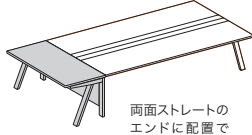

GE-N127E W4/W4

両面ストレートの
エンドに配置で
きます。

外形寸法 (W1)	下股空間 (W2)	品番	注文コード	カラー (天板/脚)	希望小売価格 (税抜)	注文コード	カラー (天板/脚)	希望小売価格 (税抜)
D800 W1625 ×D800 ×H720mm	W1423mm	GE-N168E	773-636	W4/W4	¥288,600	773-640	LW/W4	¥330,600
			773-637	WM/W4		798-477	LW/SBK	
			773-638	T2/W4		798-478	PW/SBK	
	W1223mm	GE-N148E	773-643	W4/W4	¥265,600	773-647	LW/W4	¥305,100
			773-644	WM/W4		798-480	LW/SBK	
			773-645	T2/W4		798-481	PW/SBK	
	W1225 ×D800 ×H720mm	GE-N128E	773-650	W4/W4	¥245,900	773-654	LW/W4	¥282,500
			773-651	WM/W4		798-483	LW/SBK	
			773-652	T2/W4		798-484	PW/SBK	
D700 W1625 ×D700 ×H720mm	W1423mm	GE-N167E	773-657	W4/W4	¥194,300	773-661	LW/W4	¥222,300
			773-658	WM/W4		798-486	LW/SBK	
			773-659	T2/W4		798-487	PW/SBK	
	W1425 ×D700 ×H720mm	GE-N147E	773-664	W4/W4	¥159,900	773-668	LW/W4	¥183,500
			773-665	WM/W4		798-489	LW/SBK	
			773-666	T2/W4		798-490	PW/SBK	
	W1225 ×D700 ×H720mm	GE-N127E	773-671	W4/W4	¥155,200	773-675	LW/W4	¥178,400
			773-672	WM/W4		798-492	LW/SBK	
			773-673	T2/W4		798-493	PW/SBK	
D600 W1625 ×D600 ×H720mm	W1423mm	GE-N166E	773-678	W4/W4	¥186,700	773-682	LW/W4	¥213,500
			773-679	WM/W4		798-495	LW/SBK	
			773-680	T2/W4		798-496	PW/SBK	
	W1425 ×D600 ×H720mm	GE-N146E	773-685	W4/W4	¥156,900	773-689	LW/W4	¥180,200
			773-686	WM/W4		798-498	LW/SBK	
			773-687	T2/W4		798-499	PW/SBK	
	W1225 ×D600 ×H720mm	GE-N126E	773-692	W4/W4	¥152,600	773-696	LW/W4	¥175,400
			773-693	WM/W4		798-501	LW/SBK	
			773-694	T2/W4		798-502	PW/SBK	

●天板:メラミン樹脂化粧板●天板芯材:パーティクルボード(天板厚 25mm)●本体:鋼板・鋼管、焼付塗装●幕板:鋼板、焼付塗装
●配線受け:W1625 2個 W1425~W1225 1個 ●天板下有効寸法:645mm