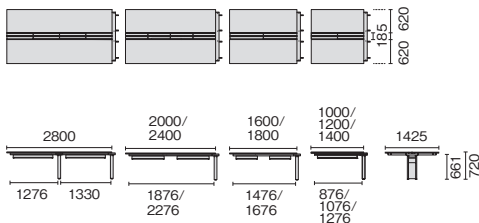

GE-N□□14WJ