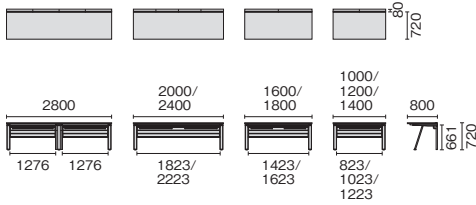

片面ストレート ベースセット

GE-N□□8KB