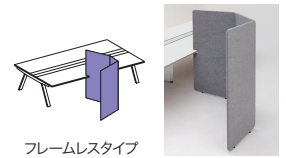

アクリル タイプ

シンプル＆スマートな印象のアクリルタイプ。圧迫感を与えることなく、適度なクローズ感を生み出します。

① アクリルタイプ 両面用

② アクリルタイプ 片面用

エンドパネル →P.030・031

グループや部署との間を仕切る際に効果的なエンドパネル。フレームレスタイプと片面・単体用のフレームタイプは、足元までカバーすることができます。

① フレームタイプ 両面用

② フレームレスタイプ 両面用

③ フレームタイプ 片面用

④ フレームレスタイプ 片面用

サイドパネル →P.030

きっちりとした個空間を創出するサイドパネル。フレームレスタイプは任意の位置に取付可能です。

① フレームタイプ

② フレームレスタイプ

フロアパネル →P.030

背後からの視線を遮るフロアパネル。任意の位置に取付可能で、角度を変えられる3面構成。使用しないときは三つに折りたたんで保管できます。

フレームレスタイプ

サポート天板/サイドテーブル →P.032

両面ストレート・片面ストレートタイプに装着して天板を拡張することができます。マウス操作時の肘置きやメモ台などとして、効率のよい作業をサポートします。

サポート天板

サイドテーブル

天板面寸法:W320×D220mm

天板面寸法:W400×D700mm

エンド天板 →P.032