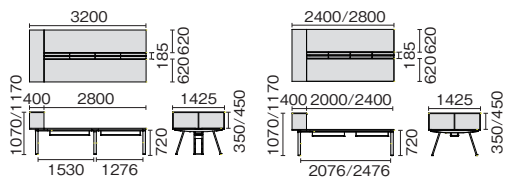

タイプ	外形寸法	品番	注文コード	カラー (天板/脚)	希望小売価格 (税抜)	注文コード	カラー (天板/脚)	希望小売価格 (税抜)
片側	H1170 W3200 ×D1425 ×H1170mm	GE-N2814KS4	773-845	W4/W4	¥632,300			
			773-846	WM/W4				
			773-847	T2/W4				
			☒ 798-562	T2/SBK				
			773-849	W4/W4	¥556,800	773-853	LW/W4	¥679,200
			773-850	WM/W4		☒ 798-564	LW/SBK	
	W2800 ×D1425 ×H1170mm	GE-N2414KS4	773-851	T2/W4				
			☒ 798-563	T2/SBK				
			773-856	W4/W4	¥512,900	773-860	LW/W4	¥635,300
			773-857	WM/W4		☒ 798-567	LW/SBK	
			773-858	T2/W4		☒ 798-568	PW/SBK	
			☒ 798-566	T2/SBK				
H1070	W3200 ×D1425 ×H1070mm	GE-N2814KS3	773-863	W4/W4	¥628,000			
			773-864	WM/W4				
			773-865	T2/W4				
			☒ 798-569	T2/SBK				
			773-867	W4/W4	¥552,500	773-871	LW/W4	¥673,900
			773-868	WM/W4		☒ 798-571	LW/SBK	
	W2800 ×D1425 ×H1070mm	GE-N2414KS3	773-869	T2/W4				
			☒ 798-570	T2/SBK				
			773-874	W4/W4	¥508,600	773-878	LW/W4	¥630,000
			773-875	WM/W4		☒ 798-574	LW/SBK	
			773-876	T2/W4		☒ 798-575	PW/SBK	
			☒ 798-573	T2/SBK				

収納は外向きにも
装着できます。

(両側タイプ、片側タイプ共通)

●天板・収納庫:メラミン樹脂化粧板 ●天板芯材・収納庫芯材:パーティクルボード(天板厚25mm) ●本体:鋼板・鋼管、焼付塗装 ●配線受け:2個
●天板下有効寸法:645mm ●最大積載質量:60kg(片側30kg) ※品番GE-N2814の商品には、中間脚が付きます。
※両側W3600、片側W3200(天板W2800サイズ)をご購入の際は、搬入経路をご確認ください。