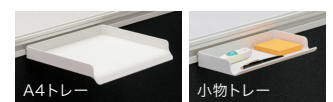

片面ストレート、片面・単体ラウンド、単体120°に幕板を追加することで足元まで覆うことができます。

標準幕板

追加幕板

エンド収納 →P.032

両面ストレート・両面ラウンドタイプに装着して、書籍や資料などを収納。棚板の位置も変更できます。

可動棚

A4トレイ/小物トレイ →P.133

書類の一時整理などに便利なA4トレイと、付箋やクリップなどを置いておける小物トレイ。デスクトップパネル(フレームタイプ)に取付可能です。