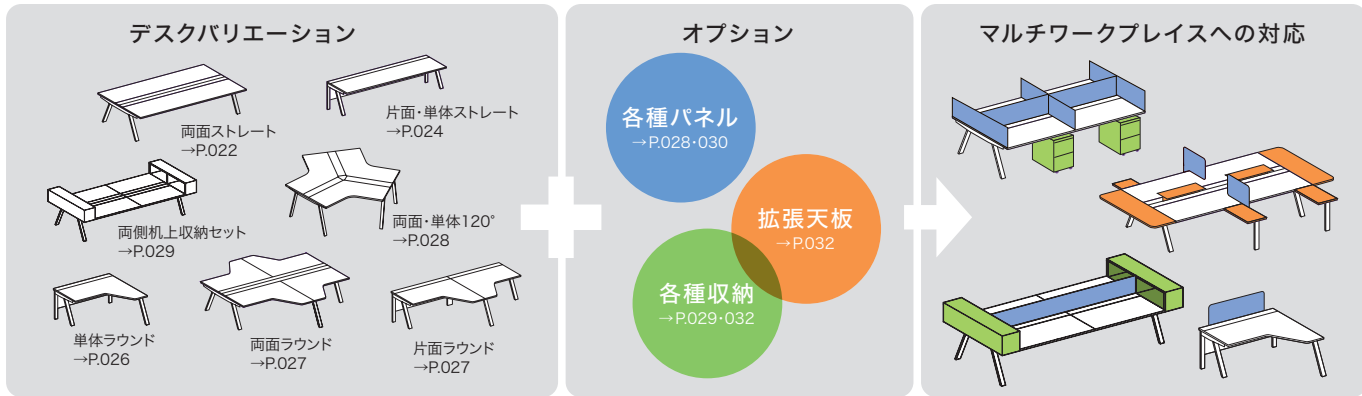

120°タイプを組み合わせて、動きのあるスペースに。

※チェアはTry (P.201 参照)を使用しています。

集中環境とプライバシーを確保。

※チェアはTry (P.201 参照)を使用しています。

作業がしやすく、集中もしやすい、パーソナル空間へ。

※チェアはTry (P.201 参照)を使用しています。

ゆとりのあるデスクで、落ち着いたマネージャー席を創出。

※チェアはCheddar-C (P.225 参照)を使用しています。

カジュアルに、フォーマルに、コミュニケーションシーンを演出。

Point 1 多彩なバリエーション

マルチワークプレイスへの対応を、充実のオプションがサポート

デスクトップから、エンド、サイド、フロアまで、多彩なパネル類。サイドテーブルやエンド天板などの拡張天板。デスクに装着できる便利な収納。3種類のキャビネットと2種類のトレー。モニターアームや追加幕板。デスクバリエーションと充実のオプションの相乗効果で、マルチワークプレイスへの的確な対応を実現します。