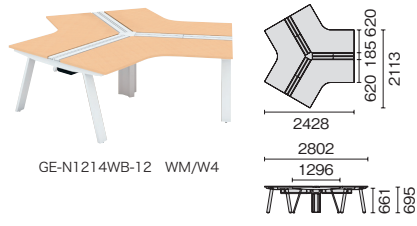

両面120° ベースセット