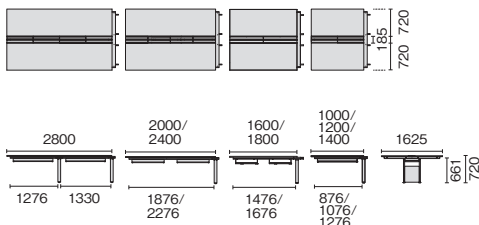

GE-N□□16WJ