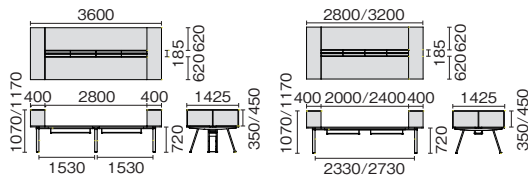

デスクトップパネル (120°用) セット内容とパネル連結金具の取付位置

*フレームレスタイプ通常品で取付可能です。

拡張(増連)と組み合わせ方 120°タイプ

ベースセットのデスクにジョイントセットのデスクをつなげることで、簡単にデスクスペースを広げることができます。

*最長7256mm(最大連結数:3連結)

1. 120°ベースセット+ストレートジョイントセット(D1400) W2400まで+120°ジョイントセット (ストレートのジョイントセットをはさめば3連まで可能)

2. 120°ベースセット+120°ジョイントセット (120°と120°の連結は2連まで可能)

Genela

ジェネラ H720

机上収納セット

両側タイプ

GE-N2414WS4 T2 / SBK
収納内向き装着時

タイプ	外形寸法	品番	注文コード	カラー (天板/脚)	希望小売価格 (税抜)	注文コード	カラー (天板/脚)	希望小売価格 (税抜)
両側	H1170 W3600 ×D1425 ×H1170mm	GE-N2814WS4	773-809	W4/W4	¥801,300			
			773-810	WM/W4				
			773-811	T2/W4				
			☒ 798-548	T2/SBK				
			773-813	W4/W4	¥725,800	773-817	LW/W4	¥887,600
			773-814	WM/W4		☒ 798-550	LW/SBK	
	W3200 ×D1425 ×H1170mm	GE-N2414WS4	773-815	T2/W4				
			☒ 798-549	T2/SBK				
			773-820	W4/W4	¥681,900	773-824	LW/W4	¥843,700
			773-821	WM/W4		☒ 798-553	LW/SBK	
			773-822	T2/W4		☒ 798-554	PW/SBK	
			☒ 798-552	T2/SBK				
H1070	W3600 ×D1425 ×H1070mm	GE-N2814WS3	773-827	W4/W4	¥792,700			
			773-828	WM/W4				
			773-829	T2/W4				
			☒ 798-555	T2/SBK				
			773-831	W4/W4	¥717,200	773-835	LW/W4	¥877,000
			773-832	WM/W4		☒ 798-557	LW/SBK	
	W3200 ×D1425 ×H1070mm	GE-N2414WS3	773-833	T2/W4				
			☒ 798-556	T2/SBK				
			773-838	W4/W4	¥673,300	773-842	LW/W4	¥833,100
			773-839	WM/W4		☒ 798-560	LW/SBK	
			773-840	T2/W4		☒ 798-561	PW/SBK	
			☒ 798-559	T2/SBK				