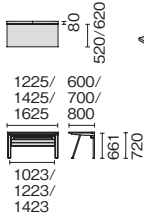

両面ストレートの
エンドに配置で
きます。

外形寸法 (W1)	下股空間 (W2)	品番	注文コード	カラー (天板/脚)	希望小売価格 (税抜)	注文コード	カラー (天板/脚)	希望小売価格 (税抜)
D800 W1625 ×D800 ×H720mm	W1423mm	GE-N168E	773-636	W4/W4	¥288,600	773-640	LW/W4	¥330,600
			773-637	WM/W4		798-477	LW/SBK	
			773-638	T2/W4		798-478	PW/SBK	
	W1223mm	GE-N148E	773-643	W4/W4	¥265,600	773-647	LW/W4	¥305,100
			773-644	WM/W4		798-480	LW/SBK	
			773-645	T2/W4		798-481	PW/SBK	
	W1225 ×D800 ×H720mm	GE-N128E	773-650	W4/W4	¥245,900	773-654	LW/W4	¥282,500
			773-651	WM/W4		798-483	LW/SBK	
			773-652	T2/W4		798-484	PW/SBK	
D700 W1625 ×D700 ×H720mm	W1423mm	GE-N167E	773-657	W4/W4	¥194,300	773-661	LW/W4	¥222,300
			773-658	WM/W4		798-486	LW/SBK	
			773-659	T2/W4		798-487	PW/SBK	
	W1425 ×D700 ×H720mm	GE-N147E	773-664	W4/W4	¥159,900	773-668	LW/W4	¥183,500
			773-665	WM/W4		798-489	LW/SBK	
			773-666	T2/W4		798-490	PW/SBK	
	W1225 ×D700 ×H720mm	GE-N127E	773-671	W4/W4	¥155,200	773-675	LW/W4	¥178,400
			773-672	WM/W4		798-492	LW/SBK	
			773-673	T2/W4		798-493	PW/SBK	
D600 W1625 ×D600 ×H720mm	W1423mm	GE-N166E	773-678	W4/W4	¥186,700	773-682	LW/W4	¥213,500
			773-679	WM/W4		798-495	LW/SBK	
			773-680	T2/W4		798-496	PW/SBK	
	W1425 ×D600 ×H720mm	GE-N146E	773-685	W4/W4	¥156,900	773-689	LW/W4	¥180,200
			773-686	WM/W4		798-498	LW/SBK	
			773-687	T2/W4		798-499	PW/SBK	
	W1225 ×D600 ×H720mm	GE-N126E	773-692	W4/W4	¥152,600	773-696	LW/W4	¥175,400
			773-693	WM/W4		798-501	LW/SBK	
			773-694	T2/W4		798-502	PW/SBK	

●天板:メラミン樹脂化粧板●天板芯材:パーティクルボード(天板厚 25mm)●本体:鋼板・鋼管、焼付塗装●幕板:鋼板、焼付塗装
●配線受け:W1625 2個 W1425~W1225 1個 ●天板下有効寸法:645mm