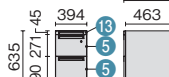

	外形寸法	下肢空間	品番	注文コード	カラー (天板/脚)	希望小売価格 (税抜)
D1200	W2400×D1200×H1000mm	W2259mm	MI-2412WH	571-945	W4/W4	¥322,700
				571-946	LW/W4	
				571-947	LW/BK	
				571-948	PW/BK	
	W2000×D1200×H1000mm	W1859mm	MI-2012WH	571-949	W4/W4	¥294,300
				571-950	LW/W4	
				571-951	LW/BK	
				571-952	PW/BK	

●天板:メラミン樹脂化粧板 ●天板芯材:パーティクルボード(天板厚 25mm) ●天板エッジ:ABS樹脂 ●脚:アルミ、銅管、焼付塗装 ●配線受け:銅板、焼付塗装 ●配線口:樹脂成型品 ●フットステージ:メラミン樹脂化粧板

フットステージには、カバンなどの手荷物を置くことができます。

H1000 片面ハイタイプ

H1000

MI-246KH LW/W4

MI-246KH/MI-206KH

	外形寸法	下肢空間	品番	注文コード	カラー (天板/脚)	希望小売価格 (税抜)
D600	W2400×D600×H1000mm	W2259mm	MI-246KH	571-953	W4/W4	¥192,400
				571-954	LW/W4	
				571-955	LW/BK	
				571-956	PW/BK	
	W2000×D600×H1000mm	W1859mm	MI-206KH	571-957	W4/W4	¥180,900
				571-958	LW/W4	
				571-959	LW/BK	
				571-960	PW/BK	

●天板:メラミン樹脂化粧板 ●天板芯材:パーティクルボード(天板厚 25mm) ●天板エッジ:ABS樹脂 ●脚:アルミ、銅管、焼付塗装 ●配線受け:銅板、焼付塗装 ●配線口:樹脂成型品

A4・2段ペントレー引出し付キャビネット(奥行きショートサイズ)

シリンダー錠タイプ

ダイヤル錠タイプ

内筒交換については、P.085をご参照ください。

タイプ	外形寸法	品番	注文コード	カラー	価格(税抜)
シリンダー錠タイプ (奥行きショートサイズ)	W394×D485×H635mm	GE-P045SC-3C	665-181	W4	¥96,000
			783-434	SBK	
ダイヤル錠タイプ (奥行きショートサイズ)	W394×D485×H635mm	GE-P045SC-3D	665-183	W4	¥105,900
			783-436	SBK	

※シンメトリーキーは上下方向関係なく挿入、施解錠できる鍵のことで、

※ハンガーフレーム・ハンガーレールは取付できません。

※通常奥行きサイズはP.033をご参照ください。ただし天板に収まりません。

引出し内寸法については、P.113をご参照ください。