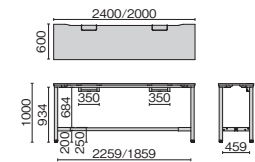

	外形寸法	下肢空間	品番	注文コード	カラー (天板/脚)	希望小売価格 (税抜)
D1200	W2400×D1200×H1000mm	W2259mm	MI-2412WH	571-945	W4/W4	¥322,700
				571-946	LW/W4	
				571-947	LW/BK	
				571-948	PW/BK	
	W2000×D1200×H1000mm	W1859mm	MI-2012WH	571-949	W4/W4	¥294,300
				571-950	LW/W4	
				571-951	LW/BK	
				571-952	PW/BK	

●天板:メラミン樹脂化粧板 ●天板芯材:パーティクルボード(天板厚 25mm) ●天板エッジ:ABS樹脂 ●脚:アルミ、銅管、焼付塗装 ●配線受け:銅板、焼付塗装 ●配線口:樹脂成型品

H1000 両面ハイタイプ フットステージ付

H1000

MI-2412WHF PW/BK

MI-2412WHF/MI-2012WHF

	外形寸法	下肢空間	品番	注文コード	カラー (天板/脚)	希望小売価格 (税抜)
D1200	W2400×D1200×H1000mm	W2259mm	MI-2412WHF	571-961	W4/W4	¥394,200
				571-962	LW/W4	
				571-963	LW/BK	
				571-964	PW/BK	
	W2000×D1200×H1000mm	W1859mm	MI-2012WHF	571-965	W4/W4	¥362,600
				571-966	LW/W4	
				571-967	LW/BK	
				571-968	PW/BK	

●天板:メラミン樹脂化粧板 ●天板芯材:パーティクルボード(天板厚 25mm) ●天板エッジ:ABS樹脂 ●脚:アルミ、銅管、焼付塗装 ●配線受け:銅板、焼付塗装 ●配線口:樹脂成型品 ●フットステージ:メラミン樹脂化粧板

フットステージには、カバンなどの手荷物を置くことができます。

H1000 片面ハイタイプ

H1000

MI-246KH LW/W4

MI-246KH/MI-206KH

	外形寸法	下肢空間	品番	注文コード	カラー (天板/脚)	希望小売価格 (税抜)
D600	W2400×D600×H1000mm	W2259mm	MI-246KH	571-953	W4/W4	¥192,400
				571-954	LW/W4	
				571-955	LW/BK	
				571-956	PW/BK	
	W2000×D600×H1000mm	W1859mm	MI-206KH	571-957	W4/W4	¥180,900
				571-958	LW/W4	
				571-959	LW/BK	
				571-960	PW/BK	

●天板:メラミン樹脂化粧板 ●天板芯材:パーティクルボード(天板厚 25mm) ●天板エッジ:ABS樹脂 ●脚:アルミ、銅管、焼付塗装 ●配線受け:銅板、焼付塗装 ●配線口:樹脂成型品

A4・2段ペントレー引出し付キャビネット(奥行きショートサイズ)

シリンダー錠タイプ

ダイヤル錠タイプ

内筒交換については、P.085をご参照ください。

タイプ	外形寸法	品番	注文コード	カラー	価格(税抜)
シリンダー錠タイプ (奥行きショートサイズ)	W394×D485×H635mm	GE-P045SC-3C	665-181	W4	¥96,000
			783-434	SBK	
ダイヤル錠タイプ (奥行きショートサイズ)	W394×D485×H635mm	GE-P045SC-3D	665-183	W4	¥105,900
			783-436	SBK	