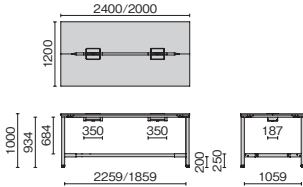

MI-2412WH W4/W4

MI-2412WH/MI-2012WH

	外形寸法	下肢空間	品番	注文コード	カラー (天板/脚)	希望小売価格 (税抜)
D1200	W2400×D1200×H1000mm	W2259mm	MI-2412WH	571-945	W4/W4	¥322,700
				571-946	LW/W4	
				571-947	LW/BK	
				571-948	PW/BK	
	W2000×D1200×H1000mm	W1859mm	MI-2012WH	571-949	W4/W4	¥294,300
				571-950	LW/W4	
				571-951	LW/BK	
				571-952	PW/BK	

●天板:メラミン樹脂化粧板 ●天板芯材:パーティクルボード(天板厚 25mm) ●天板エッジ:ABS樹脂 ●脚:アルミ、銅管、焼付塗装 ●配線受け:銅板、焼付塗装 ●配線口:樹脂成型品