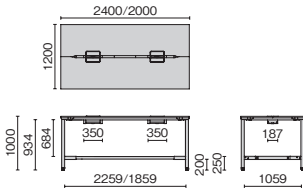

	外形寸法	下肢空間	品番	注文コード	カラー (天板/脚)	希望小売価格 (税抜)
D1200	W2400×D1200×H1000mm	W2259mm	MI-2412WH	571-945	W4/W4	¥322,700
				571-946	LW/W4	
				571-947	LW/BK	
				571-948	PW/BK	
	W2000×D1200×H1000mm	W1859mm	MI-2012WH	571-949	W4/W4	¥294,300
				571-950	LW/W4	
				571-951	LW/BK	
				571-952	PW/BK	

●天板:メラミン樹脂化粧板 ●天板芯材:パーティクルボード(天板厚 25mm) ●天板エッジ:ABS樹脂 ●脚:アルミ、銅管、焼付塗装 ●配線受け:銅板、焼付塗装 ●配線口:樹脂成型品

H1000 両面ハイタイプ フットステージ付

H1000

MI-2412WHF PW/BK

MI-2412WHF/MI-2012WHF

	外形寸法	下肢空間	品番	注文コード	カラー (天板/脚)	希望小売価格 (税抜)
D1200	W2400×D1200×H1000mm	W2259mm	MI-2412WHF	571-961	W4/W4	¥394,200
				571-962	LW/W4	
				571-963	LW/BK	
				571-964	PW/BK	
	W2000×D1200×H1000mm	W1859mm	MI-2012WHF	571-965	W4/W4	¥362,600
				571-966	LW/W4	
				571-967	LW/BK	
				571-968	PW/BK	

※シンメトリーキーは上下方向関係なく挿入、施解錠できる鍵のことで、

※ハンガーフレーム・ハンガーレールは取付できません。

※通常奥行きサイズはP.033をご参照ください。ただし天板に収まりません。

引出し内寸法については、P.113をご参照ください。