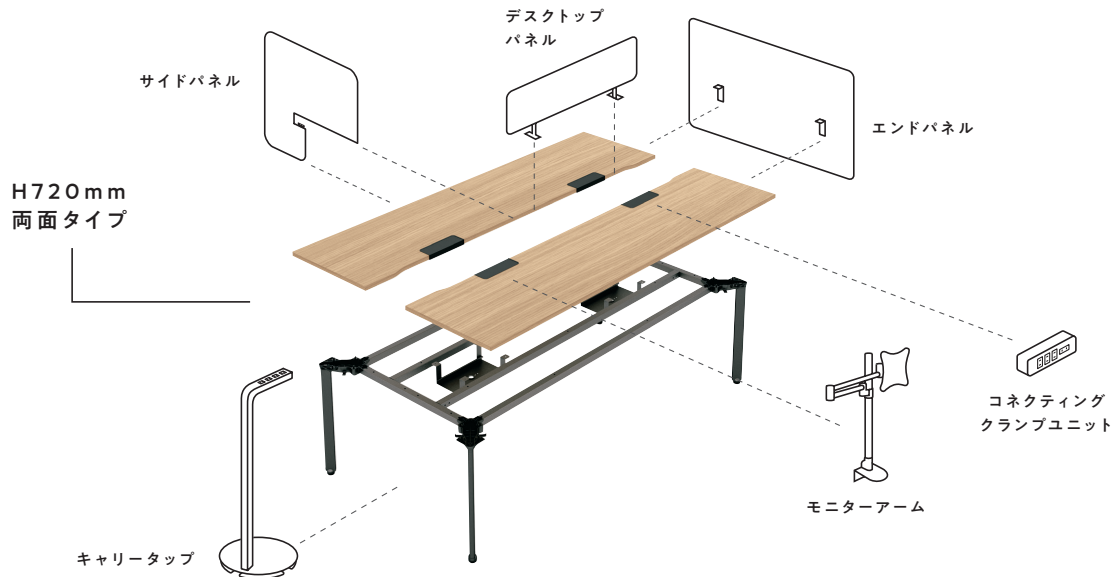

Point 2 使いやすい便利な機能

- 配線フタ：取外し可能な樹脂製フタ。
フタの下には配線受けも付いています。
- 天板スリット：天板の中央に幅広のスリットがあるので
モニターアームなど、クランプ式アイテムの
取付が可能です。
- 荷掛けフック：リュックなどの手荷物を掛けるのに
便利なフックが脚部についています。

Point 3 豊富なアクセサリー

デスクトップパネルや幕板など、ミニモ専用アイテムのほか
モニターアームやキャリータップなどのアクセサリーも充実。

自由にカスタマイズできるアクセサリー

デスクトップパネル

前席や隣席とのスペースを仕切れます。
ソフトな印象のフレームレスタイプ。
カラーは全13種類。

幕板

片面タイプ専用で、足元を隠せます。
※色：本体同色の全2種類

キャビネット

デスクの下にすっきり収まる、収納性に優れた
A4・2段ペントレー引出し付キャビネット。

モニターアーム

水平空間に対して全方向に動かすことができる
クランプ式のモニターアーム。
スリット部分に取り付けてデスクを広く使えます。

コネクティングクランプユニット

取付可能なコンセントユニット。
前挿し用、上挿し用どちらも
工具なしで付け替えが可能。

キャリータップ

プラグの差込口が4個ある自立式
電源タワー。持ち運びもできて、
さまざまな場所で使用可能。
※高さ 789mm

ケーブルガイド

天板下の立ち上げ配線を
すっきりまとめ、
ケーブルを保護します。

モニターフレーム

43型以下、25kgまでの
モニターを取付可能。
安定脚とセットの製品です。

※ H720 両面タイプにのみ取付可能です。

モニタースタンド

75型以下、40kgまでのモニターを
取付可能。ケーブルなどを
まとめられるマジックバンド付。