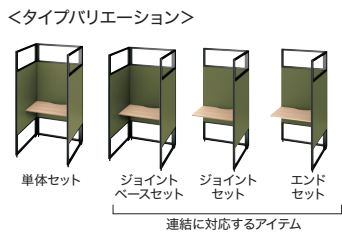

ジョイントセット

サイズ	品番	注文コード	カラー(クロス/天板)	希望小売価格(税抜)
W940×D880×H1869mm	P1-0906SB-J	83-824	DB/LW	¥265,900
		83-825	DB/PW	
		83-826	UG/LW	
		83-827	UG/PW	
		83-828	PK/LW	
		83-829	PK/PW	
		83-830	BE/LW	
		83-831	BE/PW	

エンドセット

サイズ	品番	注文コード	カラー(クロス/天板)	希望小売価格(税抜)
W940×D880×H1869mm	P1-0906SB-RE	83-836	DB/LW	¥265,600
		83-837	DB/PW	
		83-838	UG/LW	
		83-839	UG/PW	
		83-840	PK/LW	
		83-841	PK/PW	
		83-842	BE/LW	
		83-843	BE/PW	

ソロブース

ソロワークに専念したいときに適したブースです。三方向をパネルで囲うことで集中をサポート。

- <単体サイズ>
W980タイプ : W980×D940×H1869mm
W1280タイプ : W1280×D940×H1869mm
共通 : 天板奥行きD540mm
- 配線を考慮し、天板には配線用の切り欠きがあります。
 - 天板下に配線受けが付いています。
 - 天板にはコネクティングクランプユニットの取り付けが可能です。
 - 別売りのケーブルガイドが取付できます。(P.133参照)
- ※天板耐荷重:60kg
※パネルのカラーは、表面と内面ともに同色が標準仕様です。

【ソロブース共通仕様】
●本体・本体フレーム:アルミ押出材 ●天板:メラミン樹脂化粧板 ●パネル本体:ポリエステル布 ●パネル芯材:MDF
※単体セットには連結できません。連結する場合は、ジョイントベースセットをお選びください。

ソロブース W980mm タイプ

単体セット

サイズ	品番	注文コード	カラー(クロス/天板)	希望小売価格(税抜)
W980×D940×H1869mm	P1-0909S	80-370	DB/LW	¥312,600
		80-371	DB/PW	
		80-372	UG/LW	
		80-373	UG/PW	
		80-374	PK/LW	
		80-375	PK/PW	
		80-376	BE/LW	
		80-377	BE/PW	