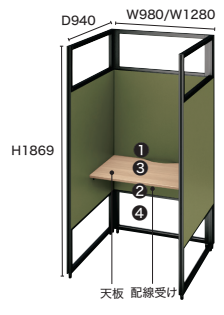

ジョイントベースセット

サイズ	品番	注文コード	カラー(クロス/天板)	希望小売価格(税抜)
W980×D880×H1869mm	P1-0906SB-B	83-812	DB/LW	¥342,200
		83-813	DB/PW	
		83-814	UG/LW	
		83-815	UG/PW	
		83-816	PK/LW	
		83-817	PK/PW	
		83-818	BE/LW	
		83-819	BE/PW	

ジョイントセット

サイズ	品番	注文コード	カラー(クロス/天板)	希望小売価格(税抜)
W940×D880×H1869mm	P1-0906SB-J	83-824	DB/LW	¥265,900
		83-825	DB/PW	
		83-826	UG/LW	
		83-827	UG/PW	
		83-828	PK/LW	
		83-829	PK/PW	
		83-830	BE/LW	
		83-831	BE/PW	

エンドセット

サイズ	品番	注文コード	カラー(クロス/天板)	希望小売価格(税抜)
W940×D880×H1869mm	P1-0906SB-RE	83-836	DB/LW	¥265,600
		83-837	DB/PW	
		83-838	UG/LW	
		83-839	UG/PW	
		83-840	PK/LW	
		83-841	PK/PW	
		83-842	BE/LW	
		83-843	BE/PW	

ソロブース

ソロワークに専念したいときに適したブースです。三方向をパネルで囲うことで集中をサポート。

- <単体サイズ>
W980タイプ : W980×D940×H1869mm
W1280タイプ : W1280×D940×H1869mm
共通 : 天板奥行きD540mm
- 配線を考慮し、天板には配線用の切り欠きがあります。
 - 天板下に配線受けが付いています。
 - 天板にはコネクティングクランプユニットの取り付けが可能です。
 - 別売りのケーブルガイドが取付できます。(P.133参照)
- ※天板耐荷重:60kg
※パネルのカラーは、表面と内面ともに同色が標準仕様です。