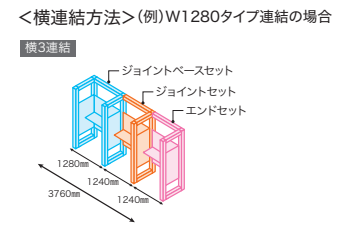

ジョイントベースセット

サイズ	品番	注文コード	カラー(クロス/天板)	希望小売価格(税抜)
W980×D880×H1869mm	P1-0906SB-B	83-812	DB/LW	¥342,200
		83-813	DB/PW	
		83-814	UG/LW	
		83-815	UG/PW	
		83-816	PK/LW	
		83-817	PK/PW	
		83-818	BE/LW	
		83-819	BE/PW	

ジョイントセット

サイズ	品番	注文コード	カラー(クロス/天板)	希望小売価格(税抜)
W940×D880×H1869mm	P1-0906SB-J	83-824	DB/LW	¥265,900
		83-825	DB/PW	
		83-826	UG/LW	
		83-827	UG/PW	
		83-828	PK/LW	
		83-829	PK/PW	
		83-830	BE/LW	
		83-831	BE/PW	

エンドセット

サイズ	品番	注文コード	カラー(クロス/天板)	希望小売価格(税抜)
W940×D880×H1869mm	P1-0906SB-RE	83-836	DB/LW	¥265,600
		83-837	DB/PW	
		83-838	UG/LW	
		83-839	UG/PW	
		83-840	PK/LW	
		83-841	PK/PW	
		83-842	BE/LW	
		83-843	BE/PW	

ソロブース

ソロワークに専念したいときに適したブースです。三方向をパネルで囲うことで集中をサポート。

- <単体サイズ>
W980タイプ : W980×D940×H1869mm
W1280タイプ : W1280×D940×H1869mm
共通 : 天板奥行きD540mm
- 配線を考慮し、天板には配線用の切り欠きがあります。
 - 天板下に配線受けが付いています。
 - 天板にはコネクティングクランプユニットの取り付けが可能です。
 - 別売りのケーブルガイドが取付できます。(P.133参照)
- ※天板耐荷重:60kg
※パネルのカラーは、表面と内面ともに同色が標準仕様です。