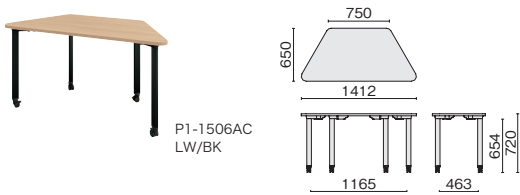

### ACTIVE 正方形デスク

P1-0909AC LW/BK

外形寸法 (W1)	下肢空間 (W2)	品番	注文コード	カラー (天板/脚)	希望小売価格 (税抜)
W900×D900×H720mm	W715mm	P1-0909AC	679-912	LW/BK	¥86,400
			679-913	PW/BK	

### ACTIVE 正方形ハイデスク

P1-0909AC-HI PW/BK

外形寸法 (W1)	下肢空間 (W2)	品番	注文コード	カラー (天板/脚)	希望小売価格 (税抜)
W900×D900×H1000mm	W715mm	P1-0909AC-HI	679-914	LW/BK	¥117,300
			679-915	PW/BK	

●棚板取付位置は、H720mmとH520mmの高さから選べます。

### ACTIVE 台形デスク

P1-1506AC LW/BK

外形寸法 (W1)	下肢空間 (W2)	品番	注文コード	カラー (天板/脚)	希望小売価格 (税抜)
W1412×D650×H720mm	W1165mm	P1-1506AC	679-916	LW/BK	¥92,900
			679-917	PW/BK	

[共通仕様] ●天板:メラミン樹脂化粧板 ●天板エッジ:ABS樹脂 ●脚:アルミ、鋼管、焼付塗装 ●配線受け:鋼板、樹脂焼付塗装 ●キャスター:リフトロックキャスター ●天板芯材:パーティクルボード(25mm厚)  
※中間棚:耐荷重量20kg(ACTIVE正方形ハイデスク)