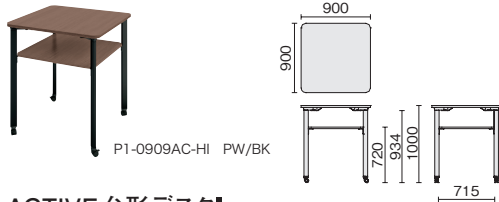

## ACTIVE アクティブ

**Point 1** 便利なキャスター付

脚部にキャスターが付いているのでレイアウトを容易に変更できます。

**Point 2** ハイデスクは荷物用の棚付

立ちながらのミーティングや作業が行えるハイデスクには、荷物棚を装備しています。

**Point 3** 自在な組み合わせ

台形デスクは多様なレイアウトが可能です。

### ACTIVE 正方形デスク

P1-0909AC LW/BK

外形寸法 (W1)	下肢空間 (W2)	品番	注文コード	カラー (天板/脚)	希望小売価格 (税抜)
W900×D900×H720mm	W715mm	P1-0909AC	679-912	LW/BK	¥86,400
			679-913	PW/BK	

### ACTIVE 正方形ハイデスク

P1-0909AC-HI PW/BK

外形寸法 (W1)	下肢空間 (W2)	品番	注文コード	カラー (天板/脚)	希望小売価格 (税抜)
W900×D900×H1000mm	W715mm	P1-0909AC-HI	679-914	LW/BK	¥117,300
			679-915	PW/BK	

●棚板取付位置は、H720mmとH520mmの高さから選べます。