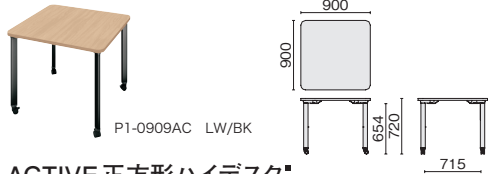

## ACTIVE アクティブ

**Point 1** 便利なキャスター付

脚部にキャスターが付いているのでレイアウトを容易に変更できます。

**Point 2** ハイデスクは荷物用の棚付

立ちながらのミーティングや作業が行えるハイデスクには、荷物棚を装備しています。

**Point 3** 自在な組み合わせ

台形デスクは多様なレイアウトが可能です。

### ACTIVE 正方形デスク

P1-0909AC LW/BK

外形寸法 (W1)	下肢空間 (W2)	品番	注文コード	カラー (天板/脚)	希望小売価格 (税抜)
W900×D900×H720mm	W715mm	P1-0909AC	679-912	LW/BK	¥86,400
			679-913	PW/BK	

### ACTIVE 正方形ハイデスク

P1-0909AC-HI PW/BK

外形寸法 (W1)	下肢空間 (W2)	品番	注文コード	カラー (天板/脚)	希望小売価格 (税抜)
W900×D900×H1000mm	W715mm	P1-0909AC-HI	679-914	LW/BK	¥117,300
			679-915	PW/BK	

●棚板取付位置は、H720mmとH520mmの高さから選べます。