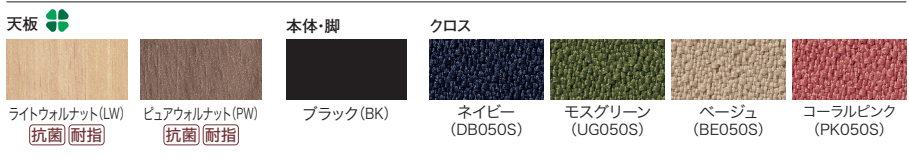

Color

ライトウォルナット(LW) 抗菌 耐指 | ヒュアウォルナット(PW) 抗菌 耐指 | ブラック(BK) | ネイビー(DB050S) | モスグリーン(UG050S) | ベージュ(BE050S) | コーラルピンク(PK050S)

別製対応 天板ソフトウォルナット(SW)のカスタマイズ可能

天板 抗ウイルスに対応した天板ソフトウォルナット(SW)色の対応も承ります。ご用命の際は、販売店または営業担当者までお問い合わせください。

ソフトウォルナット(SW) 抗菌 抗汚