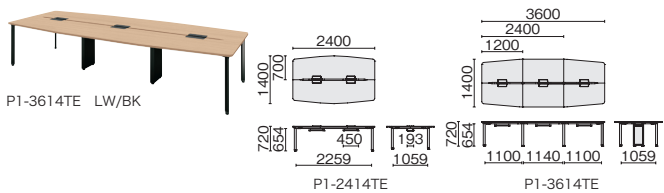

TEAM チーム

Point 1 ボード形状の天板

着席時の視線が自然と中央に集まりチームメンバーのコミュニケーションを誘発します。

Point 2 スリットは幅広

モニターアームの取付や配線の取り回しなどがしやすい幅広のスリット。

Point 3 チーム力を高めるヤグラ

モニターの取付が可能。オープンな仕つらえでありながら、照明を取り付けることで一体感を演出。

Point 4 飛沫対策パネル

アクリルクリアのパーティションによって飛沫対策を行いながらface to faceのコミュニケーションを可能に。

TEAM テーブル*

タイプ	外形寸法 (W1) ×H720mm	下駄空間 (W2)	品番	注文コード	カラー (天板/脚)	希望小売価格 (税抜)
4人用	W2400×D1400	W2259mm	P1-2414TE	679-902	LW/BK ■	¥262,700
				679-903	PW/BK ■	
6人用	W3600×D1400	W1100×1140	P1-3614TE	679-904	LW/BK ■	¥481,000
				679-905	PW/BK ■	

●天板:メラミン樹脂化粧板●天板エッジ:ABS樹脂●脚:アルミ、鋼管、焼付塗装●配線受け:銅板、樹脂焼付塗装●配線口:樹脂成型品●天板芯材:パーチクルボード(25mm厚)

TEAM ヤグラ

タイプ	外形寸法 (W1)	品番	注文コード	カラー	希望小売価格 (税抜)
4人用 (W2400mm専用)	W2508×D800×H2200mm	P1-2508YA	86-850	BK ■	¥370,600

Color
本体 ■ ブラック (BK204T)

●本体:鋼板、樹脂焼付塗装 ※配線中間スイッチ付 ※TEAMテーブル4人用専用アイテム ※単体では使用できません。必ずTEAMテーブル4人用と組み合わせてご使用ください。 ※W2000ダクトレール付 ※ヤグラ専用のモニター取付金具はオプションになります。

TEAM120° デスク*

外形寸法 (W1) ×H720mm	下駄空間 (W2)	品番	注文コード	カラー (天板/脚)	希望小売価格 (税抜)
W1800×D1370	W1041mm	P1-127TE-12	679-906	LW/BK ■	¥147,200
			679-907	PW/BK ■	