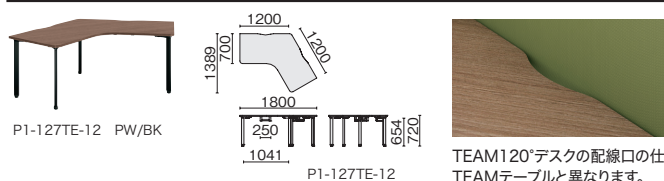

●天板:メラミン樹脂化粧板●天板エッジ:ABS樹脂●脚:アルミ、鋼管、焼付塗装●配線受け:銅板、樹脂焼付塗装●配線口:樹脂成型品●天板芯材:パーチクルボード(25mm厚)

TEAM ヤグラ

タイプ	外形寸法 (W1)	品番	注文コード	カラー	希望小売価格 (税抜)
4人用 (W2400mm専用)	W2508×D800×H2200mm	P1-2508YA	86-850	BK ■	¥370,600

Color
本体 ■ ブラック (BK204T)

●本体:鋼板、樹脂焼付塗装 ※配線中間スイッチ付 ※TEAMテーブル4人用専用アイテム ※単体では使用できません。必ずTEAMテーブル4人用と組み合わせてご使用ください。 ※W2000ダクトレール付 ※ヤグラ専用のモニター取付金具はオプションになります。

TEAM120° デスク*

外形寸法 (W1) ×H720mm	下駄空間 (W2)	品番	注文コード	カラー (天板/脚)	希望小売価格 (税抜)
W1800×D1370	W1041mm	P1-127TE-12	679-906	LW/BK ■	¥147,200
			679-907	PW/BK ■	