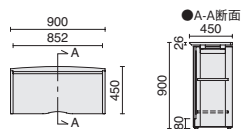

XF COUNTER' エクセフカウンター ハイタイプ

“見えるオフィス”は、この場所から始まる。エクセフ・ハイカウンター。

Point 1 スタイリッシュなデザイン

優美なポート型のフォルム(大R型) ツートンのフロントパネル

Point 2 コード類をスマートに処理

Point 3 トレーもスタイリッシュに

【共通仕様】●天板:メラミン樹脂化粧板●エッジ:ウレタン塗装●天板芯材:MDF(天板厚26mm)●脚:アルミ、焼付塗装、ポリッシュ(光沢仕上)●フロントパネル:t5亚克力、ガラスカラー(TG)、銅板、焼付塗装●幅木:ステンレス

※据付け諸経費は別途見積もりさせていただきます。
※内装工事のご用命も承ります。

ストレート型

W1800

品名	外形寸法	品番	注文コード: カラー(天板/脚/フロントパネル)	希望小売価格(税抜)
W1800	W1800×D750×H964mm	XK-1800HI	628-850 W4/W4/W4 ☐ ☐ ☐ 628-851 W4/M4/M4 ☐ ☐ ☐ 628-852 WM/W4/W4 ☐ ☐ ☐ 628-853 WM/M4/M4 ☐ ☐ ☐	¥1,063,300

【備考】配線口2口、A3トレーを2個(左右)取付できます。

W1500

品名	外形寸法	品番	注文コード: カラー(天板/脚/フロントパネル)	希望小売価格(税抜)
W1500	W1500×D750×H964mm	XK-1500HI	628-854 W4/W4/W4 ☐ ☐ ☐ 628-855 W4/M4/M4 ☐ ☐ ☐ 628-856 WM/W4/W4 ☐ ☐ ☐ 628-857 WM/M4/M4 ☐ ☐ ☐	¥966,500

【備考】配線口2口、A3トレーを中央に1個取付できます。

W1200

品名	外形寸法	品番	注文コード: カラー(天板/脚/フロントパネル)	希望小売価格(税抜)
W1200	W1200×D750×H964mm	XK-1200HI	628-858 W4/W4/W4 ☐ ☐ ☐ 628-859 W4/M4/M4 ☐ ☐ ☐ 628-860 WM/W4/W4 ☐ ☐ ☐ 628-861 WM/M4/M4 ☐ ☐ ☐	¥884,400

【備考】配線口2口、A3トレーを中央に1個取付できます。

【共通仕様】●天板:メラミン樹脂化粧板●エッジ:ウレタン塗装●天板芯材:MDF(天板厚26mm)●脚:アルミ、焼付塗装、ポリッシュ(光沢仕上)●フロントパネル:t5亚克力、ガラスカラー(TG)、銅板、樹脂焼付塗装●幅木:ステンレス

無人型

無人型

品名	外形寸法	品番	注文コード: カラー(天板/脚/フロントパネル)	希望小売価格(税抜)
W900	W900×D450×H900mm	XK-900MU	628-862 W4/W4/W4 ☐ ☐ ☐ 628-863 WM/WM/WM ☐ ☐ ☐	¥321,200

※棚板1枚付

【共通仕様】●天板:メラミン樹脂化粧板●エッジ:ウレタン塗装●天板芯材:MDF(天板厚26mm)●パネル脚、フロントパネル:ポリエステル樹脂化粧板●フレーム:アルミ、焼付塗装、シルバー(M4)●幅木:ステンレス