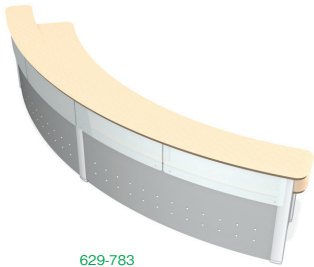

628-862  
W4/W4/W4

※棚板1枚付

【共通仕様】●天板:メラミン樹脂化粧板●エッジ:ウレタン塗装●天板芯材:MDF(天板厚26mm)●パネル脚、フロントパネル:ポリエステル樹脂化粧板●フレーム:アルミ、焼付塗装、シルバー(M4)●幅木:ステンレス

大R型

独立型

品名	外形寸法	品番	注文コード: カラー (天板/脚/フロントパネル)		希望小売価格 (税抜)
独立型	W2317×D879×H969mm	XK-NR4000HI	629-770 W4/W4/W4	629-771 W4/W4/M4	¥1,463,700
			629-772 W4/M4/W4	629-773 W4/M4/M4	
			629-774 WM/W4/W4	629-775 WM/W4/M4	
			629-776 WM/M4/W4	629-777 WM/M4/M4	

629-774 WM/W4/W4

[備考]配線口2口、A4トレーを2個(左右)取付できます。

2連型

品名	外形寸法	品番	注文コード: カラー (天板/脚/フロントパネル)		希望小売価格 (税抜)
2連型	W4186×D1225×H969mm	XK-NR4000HI-2	629-778 W4/W4/W4	629-779 W4/W4/M4	¥2,610,500
			629-780 W4/M4/W4	629-781 W4/M4/M4	
			629-782 WM/W4/W4	629-783 WM/W4/M4	
			629-784 WM/M4/W4	629-785 WM/M4/M4	