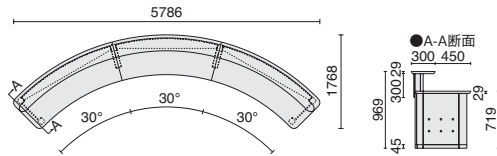

629-774 WM/W4/W4

[備考]配線口2口、A4トレーを2個(左右)取付できます。

2連型

品名	外形寸法	品番	注文コード: カラー (天板/脚/フロントパネル)		希望小売価格 (税抜)
2連型	W4186×D1225×H969mm	XK-NR4000HI-2	629-778 W4/W4/W4	629-779 W4/W4/M4	¥2,610,500
			629-780 W4/M4/W4	629-781 W4/M4/M4	
			629-782 WM/W4/W4	629-783 WM/W4/M4	
			629-784 WM/M4/W4	629-785 WM/M4/M4	

629-783 WM/W4/M4

[備考]配線口4口、A4トレーを1連あたり2個(左右)、計4個まで取付できます。

3連型

品名	外形寸法	品番	注文コード: カラー (天板/脚/フロントパネル)		希望小売価格 (税抜)
3連型	W5786×D1768×H969mm	XK-NR4000HI-3	629-786 W4/W4/W4	629-787 W4/W4/M4	¥3,805,400
			629-788 W4/M4/W4	629-789 W4/M4/M4	
			629-790 WM/W4/W4	629-791 WM/W4/M4	
			629-792 WM/M4/W4	629-793 WM/M4/M4	

629-793 WM/M4/M4

[備考]配線口6口、A4トレーを1連あたり2個(左右)、計6個まで取付できます。

[共通仕様] ●天板:メラミン樹脂化粧板 ●エッジ:ウレタン塗装 ●天板芯材:MDF(天板厚29mm) ●脚:アルミ、焼付塗装、ポリッシュ(光沢仕上) ●フロントパネル:t5亚克力、ガラスカラー(TG)、鋼板、焼付塗装 ●幅木:ステンレス

アクセサリ

引出しトレイ

A4トレー(大R型対応)

A3トレー(ストレート型対応)