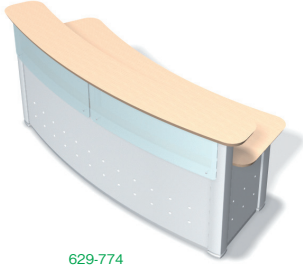

628-862  
W4/W4/W4

※棚板1枚付

【共通仕様】●天板:メラミン樹脂化粧板●エッジ:ウレタン塗装●天板芯材:MDF(天板厚26mm)●パネル脚、フロントパネル:ポリエステル樹脂化粧板●フレーム:アルミ、焼付塗装、シルバー(M4)●幅木:ステンレス

大R型

独立型

品名	外形寸法	品番	注文コード: カラー (天板/脚/フロントパネル)		希望小売価格 (税抜)
独立型	W2317×D879×H969mm	XK-NR4000HI	629-770 W4/W4/W4	629-771 W4/W4/M4	¥1,463,700
			629-772 W4/M4/W4	629-773 W4/M4/M4	
			629-774 WM/W4/W4	629-775 WM/W4/M4	
			629-776 WM/M4/W4	629-777 WM/M4/M4	

629-774 WM/W4/W4

[備考]配線口2口、A4トレーを2個(左右)取付できます。

2連型

品名	外形寸法	品番	注文コード: カラー (天板/脚/フロントパネル)		希望小売価格 (税抜)
2連型	W4186×D1225×H969mm	XK-NR4000HI-2	629-778 W4/W4/W4	629-779 W4/W4/M4	¥2,610,500
			629-780 W4/M4/W4	629-781 W4/M4/M4	
			629-782 WM/W4/W4	629-783 WM/W4/M4	
			629-784 WM/M4/W4	629-785 WM/M4/M4	