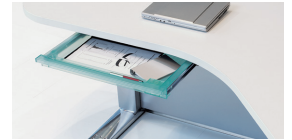

Point 3 トレーもスタイリッシュに