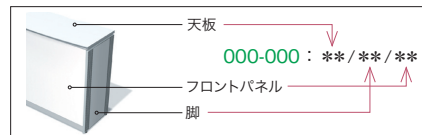

XF COUNTER' エクセフカウンター ハイタイプ

“見えるオフィス”は、この場所から始まる。エクセフ・ハイカウンター。

Point 1 スタイリッシュなデザイン

優美なポート型のフォルム(大R型) ツートンのフロントパネル

Point 2 コード類をスマートに処理

Point 3 トレーもスタイリッシュに

【共通仕様】●天板:メラミン樹脂化粧板●エッジ:ウレタン塗装●天板芯材:MDF(天板厚26mm)●脚:アルミ、焼付塗装、ポリッシュ(光沢仕上)●フロントパネル:t5亚克力、ガラスカラー(TG)、銅板、焼付塗装●幅木:ステンレス

※据付け諸経費は別途見積もりさせていただきます。
※内装工事のご用命も承ります。

ストレート型

W1800

品名	外形寸法	品番	注文コード: カラー(天板/脚/フロントパネル)	希望小売価格(税抜)
W1800	W1800×D750×H964mm	XK-1800HI	628-850 W4/W4/W4 ☐ ☐ ☐ 628-851 W4/M4/M4 ☐ ☐ ☐ 628-852 WM/W4/W4 ☐ ☐ ☐ 628-853 WM/M4/M4 ☐ ☐ ☐	¥1,063,300

【備考】配線口2口、A3トレーを2個(左右)取付できます。

W1500

品名	外形寸法	品番	注文コード: カラー(天板/脚/フロントパネル)	希望小売価格(税抜)
W1500	W1500×D750×H964mm	XK-1500HI	628-854 W4/W4/W4 ☐ ☐ ☐ 628-855 W4/M4/M4 ☐ ☐ ☐ 628-856 WM/W4/W4 ☐ ☐ ☐ 628-857 WM/M4/M4 ☐ ☐ ☐	¥966,500

【備考】配線口2口、A3トレーを中央に1個取付できます。

W1200

品名	外形寸法	品番	注文コード: カラー(天板/脚/フロントパネル)	希望小売価格(税抜)
W1200	W1200×D750×H964mm	XK-1200HI	628-858 W4/W4/W4 ☐ ☐ ☐ 628-859 W4/M4/M4 ☐ ☐ ☐ 628-860 WM/W4/W4 ☐ ☐ ☐ 628-861 WM/M4/M4 ☐ ☐ ☐	¥884,400

【備考】配線口2口、A3トレーを中央に1個取付できます。

【共通仕様】●天板:メラミン樹脂化粧板●エッジ:ウレタン塗装●天板芯材:MDF(天板厚26mm)●脚:アルミ、焼付塗装、ポリッシュ(光沢仕上)●フロントパネル:t5亚克力、ガラスカラー(TG)、銅板、樹脂焼付塗装●幅木:ステンレス

無人型

無人型

品名	外形寸法	品番	注文コード: カラー(天板/脚/フロントパネル)	希望小売価格(税抜)
W900	W900×D450×H900mm	XK-900MU	628-862 W4/W4/W4 ☐ ☐ ☐ 628-863 WM/WM/WM ☐ ☐ ☐	¥321,200

※棚板1枚付

【共通仕様】●天板:メラミン樹脂化粧板●エッジ:ウレタン塗装●天板芯材:MDF(天板厚26mm)●パネル脚、フロントパネル:ポリエステル樹脂化粧板●フレーム:アルミ、焼付塗装、シルバー(M4)●幅木:ステンレス