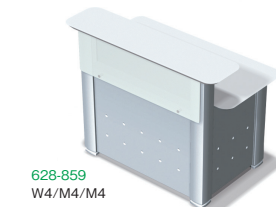

628-855  
W4/M4/M4

【備考】配線口2口、A3トレーを中央に1個取付できます。

## W1200

品名	外形寸法	品番	注文コード: カラー(天板/脚/フロントパネル)	希望小売価格(税抜)
W1200	W1200×D750×H964mm	XK-1200HI	628-858 W4/W4/W4 <input type="checkbox"/> <input type="checkbox"/> <input type="checkbox"/> 628-859 W4/M4/M4 <input type="checkbox"/> <input type="checkbox"/> <input type="checkbox"/> 628-860 WM/W4/W4 <input type="checkbox"/> <input type="checkbox"/> <input type="checkbox"/> 628-861 WM/M4/M4 <input type="checkbox"/> <input type="checkbox"/> <input type="checkbox"/>	¥884,400