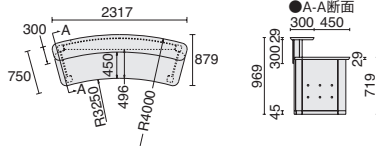

## 無人型

品名	外形寸法	品番	注文コード: カラー(天板/脚/フロントパネル)	希望小売価格(税抜)
W900	W900×D450×H900mm	XK-900MU	628-862 W4/W4/W4 <input type="checkbox"/> <input type="checkbox"/> <input type="checkbox"/> 628-863 WM/WM/WM <input type="checkbox"/> <input type="checkbox"/> <input type="checkbox"/>	¥321,200

628-862  
W4/W4/W4

※棚板1枚付

【共通仕様】●天板:メラミン樹脂化粧板●エッジ:ウレタン塗装●天板芯材:MDF(天板厚26mm)●パネル脚、フロントパネル:ポリエステル樹脂化粧板●フレーム:アルミ、焼付塗装、シルバー(M4)●幅木:ステンレス

大R型

独立型

品名	外形寸法	品番	注文コード: カラー (天板/脚/フロントパネル)		希望小売価格 (税抜)
独立型	W2317×D879×H969mm	XK-NR4000HI	629-770 W4/W4/W4	629-771 W4/W4/M4	¥1,463,700
			629-772 W4/M4/W4	629-773 W4/M4/M4	
			629-774 WM/W4/W4	629-775 WM/W4/M4	
			629-776 WM/M4/W4	629-777 WM/M4/M4	

629-774 WM/W4/W4

[備考]配線口2口、A4トレーを2個(左右)取付できます。

2連型

品名	外形寸法	品番	注文コード: カラー (天板/脚/フロントパネル)		希望小売価格 (税抜)
2連型	W4186×D1225×H969mm	XK-NR4000HI-2	629-778 W4/W4/W4	629-779 W4/W4/M4	¥2,610,500
			629-780 W4/M4/W4	629-781 W4/M4/M4	
			629-782 WM/W4/W4	629-783 WM/W4/M4	
			629-784 WM/M4/W4	629-785 WM/M4/M4	

629-783 WM/W4/M4

[備考]配線口4口、A4トレーを1連あたり2個(左右)、計4個まで取付できます。

3連型

品名	外形寸法	品番	注文コード: カラー (天板/脚/フロントパネル)		希望小売価格 (税抜)
3連型	W5786×D1768×H969mm	XK-NR4000HI-3	629-786 W4/W4/W4	629-787 W4/W4/M4	¥3,805,400
			629-788 W4/M4/W4	629-789 W4/M4/M4	
			629-790 WM/W4/W4	629-791 WM/W4/M4	
			629-792 WM/M4/W4	629-793 WM/M4/M4	