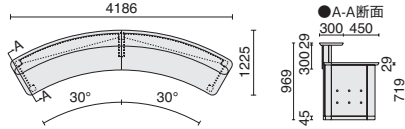

629-774 WM/W4/W4

[備考]配線口2口、A4トレーを2個(左右)取付できます。

2連型

品名	外形寸法	品番	注文コード: カラー (天板/脚/フロントパネル)		希望小売価格 (税抜)
2連型	W4186×D1225×H969mm	XK-NR4000HI-2	629-778 W4/W4/W4	629-779 W4/W4/M4	¥2,610,500
			629-780 W4/M4/W4	629-781 W4/M4/M4	
			629-782 WM/W4/W4	629-783 WM/W4/M4	
			629-784 WM/M4/W4	629-785 WM/M4/M4	

629-783 WM/W4/M4

[備考]配線口4口、A4トレーを1連あたり2個(左右)、計4個まで取付できます。

3連型

品名	外形寸法	品番	注文コード: カラー (天板/脚/フロントパネル)		希望小売価格 (税抜)
3連型	W5786×D1768×H969mm	XK-NR4000HI-3	629-786 W4/W4/W4	629-787 W4/W4/M4	¥3,805,400
			629-788 W4/M4/W4	629-789 W4/M4/M4	
			629-790 WM/W4/W4	629-791 WM/W4/M4	
			629-792 WM/M4/W4	629-793 WM/M4/M4	