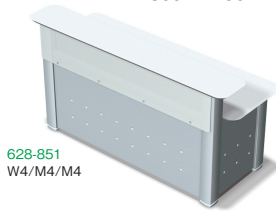

ストレート型

W1800

品名	外形寸法	品番	注文コード: カラー(天板/脚/フロントパネル)	希望小売価格(税抜)
W1800	W1800×D750×H964mm	XK-1800HI	628-850 W4/W4/W4 ☐ ☐ ☐ 628-851 W4/M4/M4 ☐ ☐ ☐ 628-852 WM/W4/W4 ☐ ☐ ☐ 628-853 WM/M4/M4 ☐ ☐ ☐	¥1,063,300

628-851
W4/M4/M4