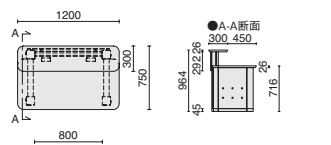

【備考】配線口2口、A3トレーを中央に1個取付できます。

【共通仕様】●天板:メラミン樹脂化粧板●エッジ:ウレタン塗装●天板芯材:MDF(天板厚26mm)●脚:アルミ、焼付塗装、ポリッシュ(光沢仕上)●フロントパネル:t5亚克力、ガラスカラー(TG)、銅板、樹脂焼付塗装●幅木:ステンレス

無人型

無人型

品名	外形寸法	品番	注文コード: カラー(天板/脚/フロントパネル)	希望小売価格(税抜)
W900	W900×D450×H900mm	XK-900MU	628-862 W4/W4/W4 ☐ ☐ ☐ 628-863 WM/WM/WM ☐ ☐ ☐	¥321,200