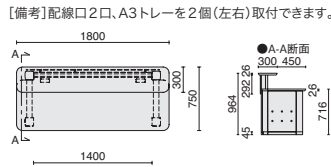

【備考】配線口2口、A3トレーを2個(左右)取付できます。

W1500

品名	外形寸法	品番	注文コード: カラー(天板/脚/フロントパネル)	希望小売価格(税抜)
W1500	W1500×D750×H964mm	XK-1500HI	628-854 W4/W4/W4 ☐ ☐ ☐ 628-855 W4/M4/M4 ☐ ☐ ☐ 628-856 WM/W4/W4 ☐ ☐ ☐ 628-857 WM/M4/M4 ☐ ☐ ☐	¥966,500