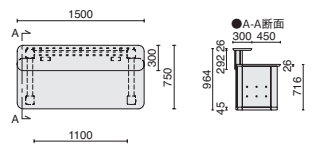

【備考】配線口2口、A3トレーを中央に1個取付できます。