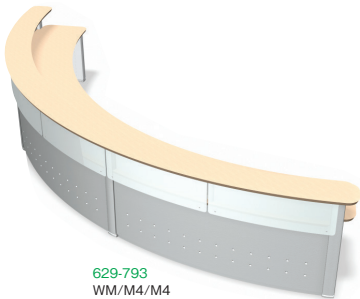

629-774 WM/W4/W4

[備考]配線口2口、A4トレーを2個(左右)取付できます。

2連型

品名	外形寸法	品番	注文コード: カラー (天板/脚/フロントパネル)		希望小売価格 (税抜)
2連型	W4186×D1225×H969mm	XK-NR4000HI-2	629-778 W4/W4/W4	629-779 W4/W4/M4	¥2,610,500
			629-780 W4/M4/W4	629-781 W4/M4/M4	
			629-782 WM/W4/W4	629-783 WM/W4/M4	
			629-784 WM/M4/W4	629-785 WM/M4/M4	

629-783 WM/W4/M4

[備考]配線口4口、A4トレーを1連あたり2個(左右)、計4個まで取付できます。

3連型

品名	外形寸法	品番	注文コード: カラー (天板/脚/フロントパネル)		希望小売価格 (税抜)
3連型	W5786×D1768×H969mm	XK-NR4000HI-3	629-786 W4/W4/W4	629-787 W4/W4/M4	¥3,805,400
			629-788 W4/M4/W4	629-789 W4/M4/M4	
			629-790 WM/W4/W4	629-791 WM/W4/M4	
			629-792 WM/M4/W4	629-793 WM/M4/M4	

629-793 WM/M4/M4

[備考]配線口6口、A4トレーを1連あたり2個(左右)、計6個まで取付できます。

[共通仕様] ●天板:メラミン樹脂化粧板 ●エッジ:ウレタン塗装 ●天板芯材:MDF(天板厚29mm) ●脚:アルミ、焼付塗装、ポリッシュ(光沢仕上) ●フロントパネル:t5亚克力、ガラスカラー(TG)、鋼板、焼付塗装 ●幅木:ステンレス

アクセサリ

引出しトレイ

A4トレー(大R型対応)

A3トレー(ストレート型対応)

鍵付  
XA-A4TH-K  
628-277  
628-278  
639-691

鍵無し  
XA-A4TH  
628-275  
628-276  
639-692

鍵付  
XA-A3TH-K  
628-273  
628-274  
672-781

鍵無し  
XA-A3TH  
628-271  
628-272  
675-924

LINK 詳細については、P.131をご参照ください。