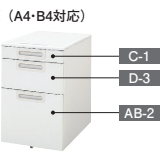

引出し・トレイバリエーション/引出し・トレイ収納例

引出しバリエーション(袖引出しは3タイプから選べます)

A-3段袖
2段目、3段目がA4引出しのタイプ。A4書類の収納・整理に。

2段袖
2段とも、B4にもA4にも対応。特に収納書類がB4またはA4の場合に。

D-3段袖
3段目はB4・A4対応引出しです。いろいろな収納物がある場合に。

袖机(脇机)・平机引出し内形寸法

引出し	引出し番号	内形サイズ(mm)	付属品 (仕切板/ペントレー)	引出し・トレイ 最大積載質量
センタートレイ	F (平机用)	W - ×D382×H42	- / -	5kg
サイドトレイ	E (平机用)	W322×D382×H42	- / -	5kg
小引出し	C-1 (袖机用)	W328×D442×H59	1 (SS) / 1	10kg
	C-2 (袖机用)	W328×D442×H75	1 (S) / 1	10kg
中引出し	D-1 (袖机用)	W328×D442×H219	1 (M) / -	10kg
A4引出し	A-1 (袖机用)	W317×D527×H265	1 (L) / -	30kg
A4・B4引出し	AB-1 (袖机用)	W317×D527×H302	1 (L) / -	25kg
	AB-2 (袖机用)	W317×D527×H295	1 (L) / -	30kg

●F引出しの内形寸法のWは各デスクの外形寸法のWにより異なります。 ●F引出し、E引出しを除き、ラッチ付です。 ※付属品「-」は仕切板またはペントレーのご使用はできません。

(サイドキャビネットは3タイプから選べます)

サイドキャビネット2段

A4 A4引出しを2段組み合わせ合わせたタイプ。A4書類の整理・収納に。

サイドキャビネット 3段 (A4・B4対応)

A4 B4 3段目はB4・A4対応引出しです。いろいろな収納物がある場合に。

A4 B4 3段目はB4・A4対応引出しです。いろいろな収納物がある場合に。

サイドキャビネット引出し内形寸法

※引出しはすべてラッチ付です。

引出し	引出し番号	内形サイズ(mm)	付属品 (仕切板/ペントレー)	引出し・トレイ 最大積載質量
小引出し	C-1	W328×D442×H59	1 (SS) / 1	10kg
	C-2	W328×D442×H75	1 (S) / 1	10kg
中引出し	D-2	W328×D442×H114	1 (S) / -	10kg
	D-3	W328×D442×H168	1 (M) / -	10kg
A4引出し	A-2	W317×D527×H265	1 (L) / -	25kg(上段) / 30kg(下段)
A4・B4引出し	AB-2	W317×D527×H295	1 (L) / -	30kg