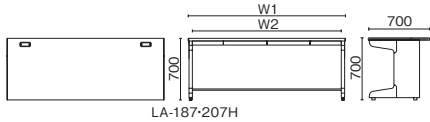

LA Desk[®] エルエーデスク

ベーシックタイプ

+ WEB

H700

D800タイプ

D700タイプ

D600タイプ

ベーシックタイプ 平机 (L脚)

LA-126H WS/W4

LA-106-126H

LA-187-207H

	外形寸法 (W1)	下肢空間 (W2)	品番	注文コード	カラー (天板/本体)	希望小売価格 (税抜)	
D600	W1200×D600×H700mm	1100mm	LA-126H	671-374	WS/W4	¥89,100	
	W1000×D600×H700mm	900mm	LA-106H	671-373	WS/W4	¥79,700	
	D700	W2000×D700×H700mm	1900mm	LA-207H	672-460	WS/W4	¥144,500
		W1800×D700×H700mm	1700mm	LA-187H	672-461	WS/W4	¥134,300
		W1600×D700×H700mm	1500mm	LA-167H	671-285	WS/W4	¥118,500
W1400×D700×H700mm	1300mm	LA-147H	671-286	WS/W4	¥108,800		
W1200×D700×H700mm	1100mm	LA-127H	671-287	WS/W4	¥88,100		
W1100×D700×H700mm	1000mm	LA-117H	671-288	WS/W4	¥85,800		
W1000×D700×H700mm	900mm	LA-107H	671-289	WS/W4	¥80,700		
W800×D700×H700mm	700mm	LA-087H	671-290	WS/W4	¥74,400		
D800	W1600×D800×H700mm	1500mm	LA-168H	672-468	WS/W4	¥128,900	
	W1400×D800×H700mm	1300mm	LA-148H	672-469	WS/W4	¥119,200	
	W1200×D800×H700mm	1100mm	LA-128H	672-470	WS/W4	¥98,600	
	W1100×D800×H700mm	1000mm	LA-118H	672-471	WS/W4	¥96,300	
	W1000×D800×H700mm	900mm	LA-108H	672-472	WS/W4	¥90,400	
	W800×D800×H700mm	700mm	LA-088H	672-473	WS/W4	¥81,900	

●天板：メラミン樹脂化粧板、ポストフォーム加工 ●本体：鋼板、焼付塗装 ●幕板：鋼板、焼付塗装
※W800は、センタートレイ×1になります。 ※W1000～1200は、センタートレイ×1、サイドトレイ×1になります。
※W1400・1600は、センタートレイ×1、サイドトレイ×2になります。 ※W1800・2000は、センタートレイ×2、サイドトレイ×2になります。

ベーシックタイプ 両袖机 (2段袖×A-3段袖)

LA-167A-32 WS/W4

	外形寸法 (W1)	下肢空間 (W2)	品番	注文コード	カラー (天板/本体)	希望小売価格 (税抜)
D700	W1600×D700×H700mm	792mm	LA-167A-32	671-299	WS/W4	¥192,400
	W1400×D700×H700mm	592mm	LA-147A-32	671-300	WS/W4	¥180,800

●天板：メラミン樹脂化粧板、ポストフォーム加工
●本体：鋼板、焼付塗装 ●幕板：鋼板、焼付塗装
●全段ラッチ付、オールロック機構 ●【付属品】ペントレー 1、仕切板 SS 1・L 4
※W1400・1600は、センタートレイ×1になります。