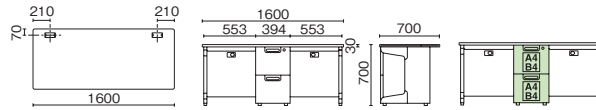

品番	注文コード	カラー(天板/本体)	希望小売価格(税抜)
D700 LA-167B-2M	671-384	WS/W4	¥174,800

●天板：メラミン樹脂化粧板、ポストフォーム加工 ●本体：鋼板、焼付塗装 ●扉板：鋼板、焼付塗装 ●中央に2段の袖付、全段ラッチ付、オールロック機構 ●[付属品] 仕切板 L 2