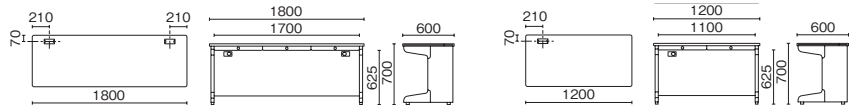

●天板：メラミン樹脂化粧板、ポストフォーム加工 ●本体：鋼板、焼付塗装 ●扉板：鋼板、焼付塗装 ●中央に2段の袖付、全段ラッチ付、オールロック機構 ●[付属品] 仕切板 L 2

ベーシックタイプ セールスマン用デスク・セントラトレイ鍵付

3人用

LA-186S WS/W4

2人用

LA-126S WS/W4

品名	品番	注文コード	カラー(天板/本体)	希望小売価格(税抜)
3人用	LA-186S	671-383	WS/W4	¥142,900
2人用	LA-126S	671-382	WS/W4	¥103,400

●天板：メラミン樹脂化粧板、ポストフォーム加工 ●本体：鋼板、焼付塗装 ●扉板：鋼板、焼付塗装

ベーシックタイプ 脇机

LA-047A-3 WS/W4

LA-047D-3 WS/W4

LA-047D-2 WS/W4

品名	外形寸法	品番	注文コード	カラー(天板/本体)	希望小売価格(税抜)
D600	A-3段 W400×D600×H700mm	LA-046A-3	671-379	WS/W4	¥79,000
	D-3段 W400×D600×H700mm	LA-046D-3	671-380	WS/W4	¥68,100
	2段 W400×D600×H700mm	LA-046D-2	671-381	WS/W4	¥71,100
D700	A-3段 W400×D700×H700mm	LA-047A-3	671-307	WS/W4	¥87,300
	D-3段 W400×D700×H700mm	LA-047D-3	671-308	WS/W4	¥76,400
	2段 W400×D700×H700mm	LA-047D-2	671-309	WS/W4	¥79,400