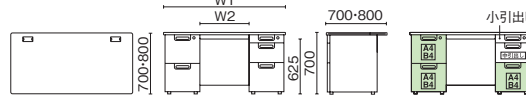

LA-167A-32 WS/W4

	外形寸法 (W1)	下肢空間 (W2)	品番	注文コード	カラー (天板/本体)	希望小売価格 (税抜)
D700	W1600×D700×H700mm	792mm	LA-167A-32	671-299	WS/W4	¥192,400
	W1400×D700×H700mm	592mm	LA-147A-32	671-300	WS/W4	¥180,800

●天板：メラミン樹脂化粧板、ポストフォーム加工
●本体：鋼板、焼付塗装 ●幕板：鋼板、焼付塗装
●全段ラッチ付、オールロック機構 ●【付属品】ペントレー 1、仕切板 SS 1・L 4
※W1400・1600は、センタートレイ×1になります。

LA-□□□A-32
2段×A-3段

ベーシックタイプ 両袖机 (2段袖×D-3段袖)

LA-167D-32 WS/W4

	外形寸法 (W1)	下肢空間 (W2)	品番	注文コード	カラー (天板/本体)	希望小売価格 (税抜)
D700	W1600×D700×H700mm	792mm	LA-167D-32	671-301	WS/W4	¥183,100
	W1400×D700×H700mm	592mm	LA-147D-32	671-302	WS/W4	¥171,500

●天板：メラミン樹脂化粧板、ポストフォーム加工
●本体：鋼板、焼付塗装 ●幕板：鋼板、焼付塗装
●全段ラッチ付、オールロック機構 ●【付属品】ペントレー 1、仕切板 S・M 各1・L 3
※W1400・1600は、センタートレイ×1になります。

LA-□□□D-32
2段×D-3段

ベーシックタイプ 両袖机 (A-3段袖×A-3段袖)

LA-147A-33 WS/W4

	外形寸法 (W1)	下肢空間 (W2)	品番	注文コード	カラー (天板/本体)	希望小売価格 (税抜)
D700	W1600×D700×H700mm	792mm	LA-167A-33	671-303	WS/W4	¥200,100
	W1400×D700×H700mm	592mm	LA-147A-33	671-304	WS/W4	¥188,500

●天板：メラミン樹脂化粧板、ポストフォーム加工
●本体：鋼板、焼付塗装 ●幕板：鋼板、焼付塗装
●全段ラッチ付、オールロック機構 ●【付属品】ペントレー 2、仕切板 SS 2・L 4
※W1400・1600は、センタートレイ×1になります。

LA-□□□A-33
A-3段×A-3段

ベーシックタイプ 両袖机 (A-3段袖×D-3段袖)

LA-147D-33 WS/W4

	外形寸法 (W1)	下肢空間 (W2)	品番	注文コード	カラー (天板/本体)	希望小売価格 (税抜)
D700	W1600×D700×H700mm	792mm	LA-167D-33	671-305	WS/W4	¥190,800
	W1400×D700×H700mm	592mm	LA-147D-33	671-306	WS/W4	¥179,200