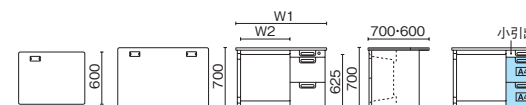

●天板：メラミン樹脂化粧板、ポストフォーム加工
●本体：鋼板、焼付塗装 ●幕板：鋼板、焼付塗装
●全段ラッチ付、オールロック機構 ●【付属品】ペントレー 2、仕切板 SS 2・L 4
※W1400・1600は、センタートレイ×1になります。

LA-□□□A-33
A-3段×A-3段

ベーシックタイプ 両袖机 (A-3段袖×D-3段袖)

LA-147D-33 WS/W4

	外形寸法 (W1)	下肢空間 (W2)	品番	注文コード	カラー (天板/本体)	希望小売価格 (税抜)
D700	W1600×D700×H700mm	792mm	LA-167D-33	671-305	WS/W4	¥190,800
	W1400×D700×H700mm	592mm	LA-147D-33	671-306	WS/W4	¥179,200

●天板：メラミン樹脂化粧板、ポストフォーム加工
●本体：鋼板、焼付塗装 ●幕板：鋼板、焼付塗装
●全段ラッチ付、オールロック機構 ●【付属品】ペントレー 2、仕切板 SS・S・M 各1・L 3
※W1400・1600は、センタートレイ×1になります。

LA-□□□D-33
A-3段×D-3段

ベーシックタイプ 片袖机 (L脚/A-3段袖)

LA-147A-3 WS/W4

	外形寸法 (W1)	下肢空間 (W2)	品番	注文コード	カラー (天板/本体)	希望小売価格 (税抜)
D600	W1200×D600×H700mm	746mm	LA-126A-3	671-375	WS/W4	¥128,300
	W1000×D600×H700mm	546mm	LA-106A-3	671-376	WS/W4	¥118,700
D700	W1400×D700×H700mm	946mm	LA-147A-3	671-297	WS/W4	¥136,900
	W1200×D700×H700mm	746mm	LA-127A-3	671-291	WS/W4	¥127,500
	W1100×D700×H700mm	646mm	LA-117A-3	671-292	WS/W4	¥124,900
	W1000×D700×H700mm	546mm	LA-107A-3	671-293	WS/W4	¥119,500

●天板：メラミン樹脂化粧板、ポストフォーム加工
●本体：鋼板、焼付塗装 ●幕板：鋼板、焼付塗装
●全段ラッチ付、オールロック機構 ●【付属品】ペントレー 1、仕切板 SS 1・L 2 ※W1000～1400は、センタートレイ×1になります。

LA-□□□A-3 A-3段袖

+ WEB

ベーシックタイプ 片袖机 (L脚/D-3段袖)

LA-127D-3 WS/W4

	外形寸法 (W1)	下肢空間 (W2)	品番	注文コード	カラー(天板/本体)	希望小売価格(税抜)
D600	W1200×D600×H700mm	746mm	LA-126D-3	671-377	WS/W4	¥117,400
	W1000×D600×H700mm	546mm	LA-106D-3	671-378	WS/W4	¥107,800
D700	W1400×D700×H700mm	946mm	LA-147D-3	671-298	WS/W4	¥127,600
	W1200×D700×H700mm	746mm	LA-127D-3	671-294	WS/W4	¥118,200
	W1100×D700×H700mm	646mm	LA-117D-3	671-295	WS/W4	¥115,600
	W1000×D700×H700mm	546mm	LA-107D-3	671-296	WS/W4	¥110,200