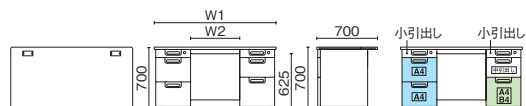

●天板：メラミン樹脂化粧板、ポストフォーム加工
●本体：鋼板、焼付塗装 ●幕板：鋼板、焼付塗装
●全段ラッチ付、オールロック機構 ●【付属品】ペントレー 1、仕切板 S・M 各1・L 3
※W1400・1600は、センタートレイ×1になります。

LA-□□□D-32
2段×D-3段

ベーシックタイプ 両袖机 (A-3段袖×A-3段袖)

LA-147A-33 WS/W4

	外形寸法 (W1)	下肢空間 (W2)	品番	注文コード	カラー (天板/本体)	希望小売価格 (税抜)
D700	W1600×D700×H700mm	792mm	LA-167A-33	671-303	WS/W4	¥200,100
	W1400×D700×H700mm	592mm	LA-147A-33	671-304	WS/W4	¥188,500

●天板：メラミン樹脂化粧板、ポストフォーム加工
●本体：鋼板、焼付塗装 ●幕板：鋼板、焼付塗装
●全段ラッチ付、オールロック機構 ●【付属品】ペントレー 2、仕切板 SS 2・L 4
※W1400・1600は、センタートレイ×1になります。

LA-□□□A-33
A-3段×A-3段

ベーシックタイプ 両袖机 (A-3段袖×D-3段袖)

LA-147D-33 WS/W4

	外形寸法 (W1)	下肢空間 (W2)	品番	注文コード	カラー (天板/本体)	希望小売価格 (税抜)
D700	W1600×D700×H700mm	792mm	LA-167D-33	671-305	WS/W4	¥190,800
	W1400×D700×H700mm	592mm	LA-147D-33	671-306	WS/W4	¥179,200

●天板：メラミン樹脂化粧板、ポストフォーム加工
●本体：鋼板、焼付塗装 ●幕板：鋼板、焼付塗装
●全段ラッチ付、オールロック機構 ●【付属品】ペントレー 2、仕切板 SS・S・M 各1・L 3
※W1400・1600は、センタートレイ×1になります。

LA-□□□D-33
A-3段×D-3段

ベーシックタイプ 片袖机 (L脚/A-3段袖)

LA-147A-3 WS/W4

	外形寸法 (W1)	下肢空間 (W2)	品番	注文コード	カラー (天板/本体)	希望小売価格 (税抜)
D600	W1200×D600×H700mm	746mm	LA-126A-3	671-375	WS/W4	¥128,300
	W1000×D600×H700mm	546mm	LA-106A-3	671-376	WS/W4	¥118,700
D700	W1400×D700×H700mm	946mm	LA-147A-3	671-297	WS/W4	¥136,900
	W1200×D700×H700mm	746mm	LA-127A-3	671-291	WS/W4	¥127,500
	W1100×D700×H700mm	646mm	LA-117A-3	671-292	WS/W4	¥124,900
	W1000×D700×H700mm	546mm	LA-107A-3	671-293	WS/W4	¥119,500