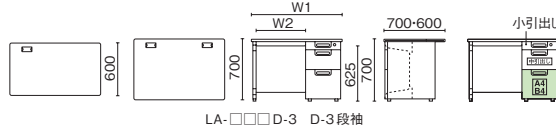

●天板：メラミン樹脂化粧板、ポストフォーム加工
●本体：鋼板、焼付塗装 ●幕板：鋼板、焼付塗装
●全段ラッチ付、オールロック機構 ●【付属品】ペントレー 2、仕切板 SS・S・M 各1・L 3
※W1400・1600は、センタートレイ×1になります。

LA-□□□D-33
A-3段×D-3段

ベーシックタイプ 片袖机 (L脚/A-3段袖)

LA-147A-3 WS/W4

	外形寸法 (W1)	下肢空間 (W2)	品番	注文コード	カラー (天板/本体)	希望小売価格 (税抜)
D600	W1200×D600×H700mm	746mm	LA-126A-3	671-375	WS/W4	¥128,300
	W1000×D600×H700mm	546mm	LA-106A-3	671-376	WS/W4	¥118,700
D700	W1400×D700×H700mm	946mm	LA-147A-3	671-297	WS/W4	¥136,900
	W1200×D700×H700mm	746mm	LA-127A-3	671-291	WS/W4	¥127,500
	W1100×D700×H700mm	646mm	LA-117A-3	671-292	WS/W4	¥124,900
	W1000×D700×H700mm	546mm	LA-107A-3	671-293	WS/W4	¥119,500

●天板：メラミン樹脂化粧板、ポストフォーム加工
●本体：鋼板、焼付塗装 ●幕板：鋼板、焼付塗装
●全段ラッチ付、オールロック機構 ●【付属品】ペントレー 1、仕切板 SS 1・L 2 ※W1000～1400は、センタートレイ×1になります。

LA-□□□A-3 A-3段袖

+ WEB

ベーシックタイプ 片袖机 (L脚/D-3段袖)

LA-127D-3 WS/W4

	外形寸法 (W1)	下肢空間 (W2)	品番	注文コード	カラー(天板/本体)	希望小売価格(税抜)
D600	W1200×D600×H700mm	746mm	LA-126D-3	671-377	WS/W4	¥117,400
	W1000×D600×H700mm	546mm	LA-106D-3	671-378	WS/W4	¥107,800
D700	W1400×D700×H700mm	946mm	LA-147D-3	671-298	WS/W4	¥127,600
	W1200×D700×H700mm	746mm	LA-127D-3	671-294	WS/W4	¥118,200
	W1100×D700×H700mm	646mm	LA-117D-3	671-295	WS/W4	¥115,600
	W1000×D700×H700mm	546mm	LA-107D-3	671-296	WS/W4	¥110,200

●天板：メラミン樹脂化粧板、ポストフォーム加工 ●本体：鋼板、焼付塗装 ●扉板：鋼板、焼付塗装 ●全段ラッチ付、オールロック機構 ●[付属品] ペントレー1、仕切板 S・M・L 各1 ※W1000～1400は、セントラトレイ×1になります。

LA-□□□D-3 D-3段袖

ベーシックタイプ 2人用デスク (L脚)

品番	注文コード	カラー(天板/本体)	希望小売価格(税抜)
D700 LA-167B-2M	671-384	WS/W4	¥174,800