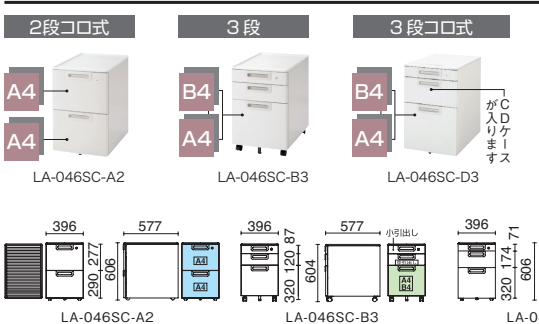

●天板：メラミン樹脂化粧板、ポストフォーム加工 ●本体：鋼板、焼付塗装 ●扉板：鋼板、焼付塗装 ●中央に2段の袖付、全段ラッチ付、オールロック機構 ●[付属品] 仕切板 L 2

ベーシックタイプ セールスマン用デスク・セントラトレイ鍵付

3人用

LA-186S WS/W4

2人用

LA-126S WS/W4

品名	品番	注文コード	カラー(天板/本体)	希望小売価格(税抜)
3人用	LA-186S	671-383	WS/W4	¥142,900
2人用	LA-126S	671-382	WS/W4	¥103,400

●天板：メラミン樹脂化粧板、ポストフォーム加工 ●本体：鋼板、焼付塗装 ●扉板：鋼板、焼付塗装

ベーシックタイプ 脇机

LA-047A-3 WS/W4

LA-047D-3 WS/W4

LA-047D-2 WS/W4

品名	外形寸法	品番	注文コード	カラー(天板/本体)	希望小売価格(税抜)
D600	A-3段 W400×D600×H700mm	LA-046A-3	671-379	WS/W4	¥79,000
	D-3段 W400×D600×H700mm	LA-046D-3	671-380	WS/W4	¥68,100
	2段 W400×D600×H700mm	LA-046D-2	671-381	WS/W4	¥71,100
D700	A-3段 W400×D700×H700mm	LA-047A-3	671-307	WS/W4	¥87,300
	D-3段 W400×D700×H700mm	LA-047D-3	671-308	WS/W4	¥76,400
	2段 W400×D700×H700mm	LA-047D-2	671-309	WS/W4	¥79,400

●天板：メラミン樹脂化粧板、ポストフォーム加工 ●本体：鋼板、焼付塗装 ●鏡板：鋼板、焼付塗装 ●全段ラッチ付、オールロック機構 ●[付属品] A-3段：ペントレー1、仕切板 SS 1・L 2、D-3段：ペントレー1 仕切板 S・M・L 各1、2段：仕切板 L 2

サイドキャビネット

LA-046SC-A2

LA-046SC-B3

LA-046SC-D3

品名	外形寸法	品番	注文コード	カラー	希望小売価格(税抜)
2段コロ式	W396×D577×H606mm	LA-046SC-A2	779-432	W4	¥78,400
3段	W396×D577×H604mm	LA-046SC-B3	779-433	W4	¥84,000
3段コロ式	W396×D577×H606mm	LA-046SC-D3	779-434	W4	¥80,400