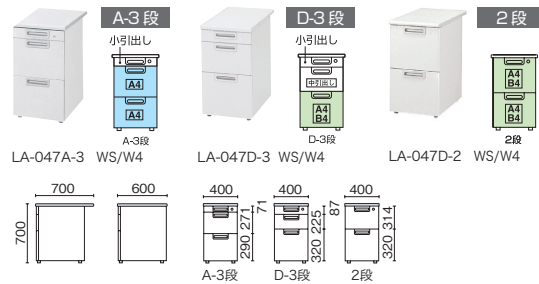

●天板：メラミン樹脂化粧板、ポストフォーム加工 ●本体：鋼板、焼付塗装 ●扉板：鋼板、焼付塗装 ●全段ラッチ付、オールロック機構 ●[付属品] ペントレー1、仕切板 S・M・L 各1 ※W1000～1400は、セントラトレイ×1になります。

LA-□□□D-3 D-3段袖

ベーシックタイプ 2人用デスク (L脚)

品番	注文コード	カラー(天板/本体)	希望小売価格(税抜)
D700 LA-167B-2M	671-384	WS/W4	¥174,800

●天板：メラミン樹脂化粧板、ポストフォーム加工 ●本体：鋼板、焼付塗装 ●扉板：鋼板、焼付塗装 ●中央に2段の袖付、全段ラッチ付、オールロック機構 ●[付属品] 仕切板 L 2

ベーシックタイプ セールスマン用デスク・セントラトレイ鍵付

3人用

LA-186S WS/W4

2人用

LA-126S WS/W4

品名	品番	注文コード	カラー(天板/本体)	希望小売価格(税抜)
3人用	LA-186S	671-383	WS/W4	¥142,900
2人用	LA-126S	671-382	WS/W4	¥103,400

●天板：メラミン樹脂化粧板、ポストフォーム加工 ●本体：鋼板、焼付塗装 ●扉板：鋼板、焼付塗装

ベーシックタイプ 脇机

LA-047A-3 WS/W4

LA-047D-3 WS/W4

LA-047D-2 WS/W4

品名	外形寸法	品番	注文コード	カラー(天板/本体)	希望小売価格(税抜)
D600	A-3段 W400×D600×H700mm	LA-046A-3	671-379	WS/W4	¥79,000
	D-3段 W400×D600×H700mm	LA-046D-3	671-380	WS/W4	¥68,100
	2段 W400×D600×H700mm	LA-046D-2	671-381	WS/W4	¥71,100
D700	A-3段 W400×D700×H700mm	LA-047A-3	671-307	WS/W4	¥87,300
	D-3段 W400×D700×H700mm	LA-047D-3	671-308	WS/W4	¥76,400
	2段 W400×D700×H700mm	LA-047D-2	671-309	WS/W4	¥79,400

●天板：メラミン樹脂化粧板、ポストフォーム加工 ●本体：鋼板、焼付塗装 ●鏡板：鋼板、焼付塗装 ●全段ラッチ付、オールロック機構 ●[付属品] A-3段：ペントレー1、仕切板 SS 1・L 2、D-3段：ペントレー1 仕切板 S・M・L 各1、2段：仕切板 L 2

サイドキャビネット

LA-046SC-A2

LA-046SC-B3

LA-046SC-D3

品名	外形寸法	品番	注文コード	カラー	希望小売価格(税抜)
2段コロ式	W396×D577×H606mm	LA-046SC-A2	779-432	W4	¥78,400
3段	W396×D577×H604mm	LA-046SC-B3	779-433	W4	¥84,000
3段コロ式	W396×D577×H606mm	LA-046SC-D3	779-434	W4	¥80,400