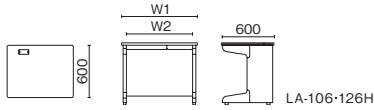

LA Desk[®] エルエーデスク

ベーシックタイプ

+ WEB

H700

D800タイプ

D700タイプ

D600タイプ

ベーシックタイプ 平机 (L脚)

LA-126H WS/W4

LA-106-126H

LA-187-207H

	外形寸法 (W1)	下肢空間 (W2)	品番	注文コード	カラー (天板/本体)	希望小売価格 (税抜)	
D600	W1200×D600×H700mm	1100mm	LA-126H	671-374	WS/W4	¥89,100	
	W1000×D600×H700mm	900mm	LA-106H	671-373	WS/W4	¥79,700	
	D700	W2000×D700×H700mm	1900mm	LA-207H	672-460	WS/W4	¥144,500
		W1800×D700×H700mm	1700mm	LA-187H	672-461	WS/W4	¥134,300
		W1600×D700×H700mm	1500mm	LA-167H	671-285	WS/W4	¥118,500
W1400×D700×H700mm	1300mm	LA-147H	671-286	WS/W4	¥108,800		
W1200×D700×H700mm	1100mm	LA-127H	671-287	WS/W4	¥88,100		
W1100×D700×H700mm	1000mm	LA-117H	671-288	WS/W4	¥85,800		
W1000×D700×H700mm	900mm	LA-107H	671-289	WS/W4	¥80,700		
W800×D700×H700mm	700mm	LA-087H	671-290	WS/W4	¥74,400		
D800	W1600×D800×H700mm	1500mm	LA-168H	672-468	WS/W4	¥128,900	
	W1400×D800×H700mm	1300mm	LA-148H	672-469	WS/W4	¥119,200	
	W1200×D800×H700mm	1100mm	LA-128H	672-470	WS/W4	¥98,600	
	W1100×D800×H700mm	1000mm	LA-118H	672-471	WS/W4	¥96,300	
	W1000×D800×H700mm	900mm	LA-108H	672-472	WS/W4	¥90,400	
	W800×D800×H700mm	700mm	LA-088H	672-473	WS/W4	¥81,900	