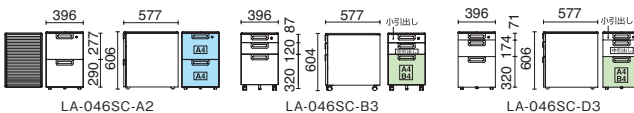

LA-046SC-A2

LA-046SC-B3

LA-046SC-D3

天板面はトレイとしてお使いいただけます。

サイドキャビネットキャスターとは別に、下段引出しの中央部分に下段引出しを支える転倒防止キャスター(車)が付いています。

引出しラッチ、内形寸法については、P.123をご参照ください。

LA専用デスクマットについては、P.134をご参照ください。