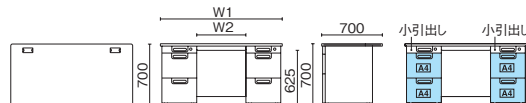

LA-□□□A-32
2段×A-3段

ベーシックタイプ 両袖机 (2段袖×D-3段袖)

LA-167D-32 WS/W4

	外形寸法 (W1)	下肢空間 (W2)	品番	注文コード	カラー (天板/本体)	希望小売価格 (税抜)
D700	W1600×D700×H700mm	792mm	LA-167D-32	671-301	WS/W4	¥183,100
	W1400×D700×H700mm	592mm	LA-147D-32	671-302	WS/W4	¥171,500

●天板：メラミン樹脂化粧板、ポストフォーム加工
●本体：鋼板、焼付塗装 ●幕板：鋼板、焼付塗装
●全段ラッチ付、オールロック機構 ●【付属品】ペントレー 1、仕切板 S・M 各1・L 3
※W1400・1600は、センタートレイ×1になります。

LA-□□□D-32
2段×D-3段

ベーシックタイプ 両袖机 (A-3段袖×A-3段袖)

LA-147A-33 WS/W4

	外形寸法 (W1)	下肢空間 (W2)	品番	注文コード	カラー (天板/本体)	希望小売価格 (税抜)
D700	W1600×D700×H700mm	792mm	LA-167A-33	671-303	WS/W4	¥200,100
	W1400×D700×H700mm	592mm	LA-147A-33	671-304	WS/W4	¥188,500

●天板：メラミン樹脂化粧板、ポストフォーム加工
●本体：鋼板、焼付塗装 ●幕板：鋼板、焼付塗装
●全段ラッチ付、オールロック機構 ●【付属品】ペントレー 2、仕切板 SS 2・L 4
※W1400・1600は、センタートレイ×1になります。

LA-□□□A-33
A-3段×A-3段

ベーシックタイプ 両袖机 (A-3段袖×D-3段袖)

LA-147D-33 WS/W4

	外形寸法 (W1)	下肢空間 (W2)	品番	注文コード	カラー (天板/本体)	希望小売価格 (税抜)
D700	W1600×D700×H700mm	792mm	LA-167D-33	671-305	WS/W4	¥190,800
	W1400×D700×H700mm	592mm	LA-147D-33	671-306	WS/W4	¥179,200

●天板：メラミン樹脂化粧板、ポストフォーム加工
●本体：鋼板、焼付塗装 ●幕板：鋼板、焼付塗装
●全段ラッチ付、オールロック機構 ●【付属品】ペントレー 2、仕切板 SS・S・M 各1・L 3
※W1400・1600は、センタートレイ×1になります。

LA-□□□D-33
A-3段×D-3段

ベーシックタイプ 片袖机 (L脚/A-3段袖)

LA-147A-3 WS/W4

	外形寸法 (W1)	下肢空間 (W2)	品番	注文コード	カラー (天板/本体)	希望小売価格 (税抜)
D600	W1200×D600×H700mm	746mm	LA-126A-3	671-375	WS/W4	¥128,300
	W1000×D600×H700mm	546mm	LA-106A-3	671-376	WS/W4	¥118,700
D700	W1400×D700×H700mm	946mm	LA-147A-3	671-297	WS/W4	¥136,900
	W1200×D700×H700mm	746mm	LA-127A-3	671-291	WS/W4	¥127,500
	W1100×D700×H700mm	646mm	LA-117A-3	671-292	WS/W4	¥124,900
	W1000×D700×H700mm	546mm	LA-107A-3	671-293	WS/W4	¥119,500