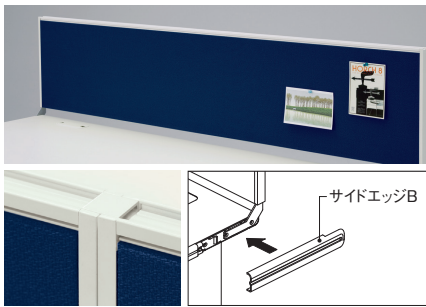

LA Desk

エルエーデスク

ベーシックタイプ

WEB

デスクアクセサリ

デスクトップパネル

パネル連結の際、付属の連結パーツによりパネル同士のばらつきをなくし、直線性を保ちます。

外形寸法	品番	注文コード (天板カラー / 本体フレームカラー) WS用/W4 □	希望小売価格 (税抜)
W2000×D25×H325mm	LA-203P2	672-525	¥76,400
W1800×D25×H325mm	LA-183P2	671-314	¥72,700
W1600×D25×H325mm	LA-163P2	671-315	¥63,700
W1400×D25×H325mm	LA-143P2	671-316	¥53,000
W1200×D25×H325mm	LA-123P2	671-317	¥46,600
W1100×D25×H325mm	LA-113P2	671-318	¥43,200
W1000×D25×H325mm	LA-103P2	671-319	¥40,300
W800×D25×H325mm	LA-083P2	671-320	¥36,900
W400×D25×H325mm(脇机用)	LA-043P2	671-321	¥31,800