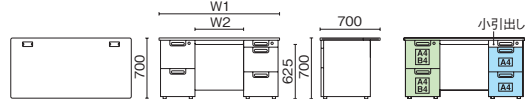

LA-126H WS/W4

LA-106-126H

LA-187-207H

	外形寸法 (W1)	下肢空間 (W2)	品番	注文コード	カラー (天板/本体)	希望小売価格 (税抜)	
D600	W1200×D600×H700mm	1100mm	LA-126H	671-374	WS/W4	¥89,100	
	W1000×D600×H700mm	900mm	LA-106H	671-373	WS/W4	¥79,700	
	D700	W2000×D700×H700mm	1900mm	LA-207H	672-460	WS/W4	¥144,500
		W1800×D700×H700mm	1700mm	LA-187H	672-461	WS/W4	¥134,300
		W1600×D700×H700mm	1500mm	LA-167H	671-285	WS/W4	¥118,500
W1400×D700×H700mm	1300mm	LA-147H	671-286	WS/W4	¥108,800		
W1200×D700×H700mm	1100mm	LA-127H	671-287	WS/W4	¥88,100		
W1100×D700×H700mm	1000mm	LA-117H	671-288	WS/W4	¥85,800		
W1000×D700×H700mm	900mm	LA-107H	671-289	WS/W4	¥80,700		
W800×D700×H700mm	700mm	LA-087H	671-290	WS/W4	¥74,400		
D800	W1600×D800×H700mm	1500mm	LA-168H	672-468	WS/W4	¥128,900	
	W1400×D800×H700mm	1300mm	LA-148H	672-469	WS/W4	¥119,200	
	W1200×D800×H700mm	1100mm	LA-128H	672-470	WS/W4	¥98,600	
	W1100×D800×H700mm	1000mm	LA-118H	672-471	WS/W4	¥96,300	
	W1000×D800×H700mm	900mm	LA-108H	672-472	WS/W4	¥90,400	
	W800×D800×H700mm	700mm	LA-088H	672-473	WS/W4	¥81,900	

●天板：メラミン樹脂化粧板、ポストフォーム加工 ●本体：鋼板、焼付塗装 ●幕板：鋼板、焼付塗装
※W800は、センタートレイ×1になります。 ※W1000～1200は、センタートレイ×1、サイドトレイ×1になります。
※W1400・1600は、センタートレイ×1、サイドトレイ×2になります。 ※W1800・2000は、センタートレイ×2、サイドトレイ×2になります。

ベーシックタイプ 両袖机 (2段袖×A-3段袖)

LA-167A-32 WS/W4

	外形寸法 (W1)	下肢空間 (W2)	品番	注文コード	カラー (天板/本体)	希望小売価格 (税抜)
D700	W1600×D700×H700mm	792mm	LA-167A-32	671-299	WS/W4	¥192,400
	W1400×D700×H700mm	592mm	LA-147A-32	671-300	WS/W4	¥180,800

●天板：メラミン樹脂化粧板、ポストフォーム加工
●本体：鋼板、焼付塗装 ●幕板：鋼板、焼付塗装
●全段ラッチ付、オールロック機構 ●【付属品】ペントレー 1、仕切板 SS 1・L 4
※W1400・1600は、センタートレイ×1になります。

LA-□□□A-32
2段×A-3段

ベーシックタイプ 両袖机 (2段袖×D-3段袖)

LA-167D-32 WS/W4

	外形寸法 (W1)	下肢空間 (W2)	品番	注文コード	カラー (天板/本体)	希望小売価格 (税抜)
D700	W1600×D700×H700mm	792mm	LA-167D-32	671-301	WS/W4	¥183,100
	W1400×D700×H700mm	592mm	LA-147D-32	671-302	WS/W4	¥171,500