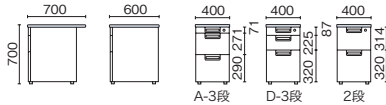

●天板：メラミン樹脂化粧板、ポストフォーム加工 ●本体：鋼板、焼付塗装 ●扉板：鋼板、焼付塗装

ベーシックタイプ 脇机

LA-047A-3 WS/W4

LA-047D-3 WS/W4

LA-047D-2 WS/W4

品名	外形寸法	品番	注文コード	カラー(天板/本体)	希望小売価格(税抜)
D600	A-3段 W400×D600×H700mm	LA-046A-3	671-379	WS/W4	¥79,000
	D-3段 W400×D600×H700mm	LA-046D-3	671-380	WS/W4	¥68,100
	2段 W400×D600×H700mm	LA-046D-2	671-381	WS/W4	¥71,100
D700	A-3段 W400×D700×H700mm	LA-047A-3	671-307	WS/W4	¥87,300
	D-3段 W400×D700×H700mm	LA-047D-3	671-308	WS/W4	¥76,400
	2段 W400×D700×H700mm	LA-047D-2	671-309	WS/W4	¥79,400

●天板：メラミン樹脂化粧板、ポストフォーム加工 ●本体：鋼板、焼付塗装 ●鏡板：鋼板、焼付塗装 ●全段ラッチ付、オールロック機構 ●[付属品] A-3段：ペントレー1、仕切板 SS 1・L 2、D-3段：ペントレー1 仕切板 S・M・L 各1、2段：仕切板 L 2

サイドキャビネット

LA-046SC-A2

LA-046SC-B3

LA-046SC-D3

品名	外形寸法	品番	注文コード	カラー	希望小売価格(税抜)
2段コロ式	W396×D577×H606mm	LA-046SC-A2	779-432	W4	¥78,400
3段	W396×D577×H604mm	LA-046SC-B3	779-433	W4	¥84,000
3段コロ式	W396×D577×H606mm	LA-046SC-D3	779-434	W4	¥80,400