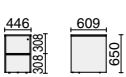

## タイピングデスク

D8-2145 667-120 ¥271,600

- 外形寸法：W1200×D522×H650mm
- アジャスター付

## サイドボード

D8-D605 667-121 ¥597,000

- 外形寸法：W1642×D537×H775mm
- 内形寸法：左右各 W764×D462×H700mm
- 可動棚：各1枚（可動ピッチ：30mm）
- 扉：ソフトクローズ機能付
- アジャスター付
- 鍵付

## 会議テーブル

D8-SF42 668-058 ¥1,293,300

- 外形寸法：W3600×D1200×H720mm
- アジャスター付

## キャビネット

3段 D8-2141 667-118 ¥278,800    2段 D8-2142 667-119 ¥278,800

- 外形寸法：W446×D609×H650mm
- 内形寸法：(3段) 上段 W328×D443×H85mm / 中段 W328×D443×H127mm / 下段 W317×D528×H297mm (2段) 上段 W317×D528×H230mm / 下段 W317×D528×H297mm
- 引出し：鋼板、樹脂焼付塗装
- レール：(3段) 上段・中段 コロ式レール / 下段 ボールスライドレール (2段) 上段・下段 ボールスライドレール
- キャスター：ディスクキャスター仕様、下段：転倒防止キャスター付
- 鍵付
- 付属品：(3段) ベントレー1、仕切板S2・L1、(2段) 仕切板L2