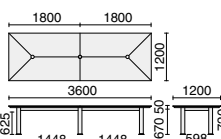

会議テーブル

D8-SF42 668-058 ¥1,293,300

- ●外形寸法：W3600×D1200×H720mm
- ●アジャスター付