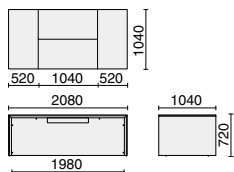

**Color**  
天板・本体

木製家具のご使用上の注意につきましては、P.巻末03をご覧ください。

**Coordinate**

応接用家具とコーディネート可能です。  
IB-45→P.494

## デスク

D8-2331

D8-2331 667-117 ¥732,800

- 外形寸法：W2080×D1040×H720mm
- 天板：スライド式配線機構
- 配線ボックス付
- アジャスター付

D8-1880 690-693  ¥588,200

- 外形寸法：W1800×D800×H720mm
- 天板：スライド式配線機構
- 配線ボックス付
- アジャスター付

## タイピングデスク

D8-2145 667-120 ¥271,600

- 外形寸法：W1200×D522×H650mm
- アジャスター付

## サイドボード

D8-D605 667-121 ¥597,000

- 外形寸法：W1642×D537×H775mm
- 内形寸法：左右各 W764×D462×H700mm
- 可動棚：各1枚（可動ピッチ：30mm）
- 扉：ソフトクローズ機能付
- アジャスター付
- 鍵付