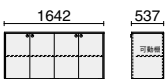

**Color**  
天板・本体

木製家具のご使用上の注意につきましては、P.巻末03をご覧ください。

**Coordinate**

応接用家具とコーディネート可能です。  
IB-45→P.494

## デスク

D8-2331

D8-2331 667-117 ¥732,800

- 外形寸法：W2080×D1040×H720mm
- 天板：スライド式配線機構
- 配線ボックス付
- アジャスター付

D8-1880 690-693  ¥588,200

- 外形寸法：W1800×D800×H720mm
- 天板：スライド式配線機構
- 配線ボックス付
- アジャスター付

## タイピングデスク

D8-2145 667-120 ¥271,600

- 外形寸法：W1200×D522×H650mm
- アジャスター付

## サイドボード

D8-D605 667-121 ¥597,000

- 外形寸法：W1642×D537×H775mm
- 内形寸法：左右各 W764×D462×H700mm
- 可動棚：各1枚（可動ピッチ：30mm）
- 扉：ソフトクローズ機能付
- アジャスター付
- 鍵付