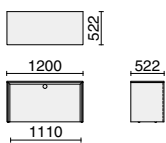

## デスク

D8-2331

D8-2331 667-117 ¥732,800

- 外形寸法：W2080×D1040×H720mm
- 天板：スライド式配線機構
- 配線ボックス付
- アジャスター付

D8-1880 690-693  ¥588,200

- 外形寸法：W1800×D800×H720mm
- 天板：スライド式配線機構
- 配線ボックス付
- アジャスター付

## タイピングデスク

D8-2145 667-120 ¥271,600

- 外形寸法：W1200×D522×H650mm
- アジャスター付

## サイドボード

D8-D605 667-121 ¥597,000

- 外形寸法：W1642×D537×H775mm
- 内形寸法：左右各 W764×D462×H700mm
- 可動棚：各1枚（可動ピッチ：30mm）
- 扉：ソフトクローズ機能付
- アジャスター付
- 鍵付

## 会議テーブル

D8-SF42 668-058 ¥1,293,300

- 外形寸法：W3600×D1200×H720mm
- アジャスター付