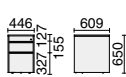

## サイドボード

D8-D605 667-121 ¥597,000

- 外形寸法：W1642×D537×H775mm
- 内形寸法：左右各 W764×D462×H700mm
- 可動棚：各1枚（可動ピッチ：30mm）
- 扉：ソフトクローズ機能付
- アジャスター付
- 鍵付

## 会議テーブル

D8-SF42 668-058 ¥1,293,300

- 外形寸法：W3600×D1200×H720mm
- アジャスター付

## キャビネット

3段 D8-2141 667-118 ¥278,800    2段 D8-2142 667-119 ¥278,800

- 外形寸法：W446×D609×H650mm
- 内形寸法：(3段) 上段 W328×D443×H85mm / 中段 W328×D443×H127mm / 下段 W317×D528×H297mm (2段) 上段 W317×D528×H230mm / 下段 W317×D528×H297mm
- 引出し：鋼板、樹脂焼付塗装
- レール：(3段) 上段・中段 コロ式レール / 下段 ボールスライドレール (2段) 上段・下段 ボールスライドレール
- キャスター：ディスクキャスター仕様、下段：転倒防止キャスター付
- 鍵付
- 付属品：(3段) ベントレー1、仕切板S2・L1、(2段) 仕切板L2