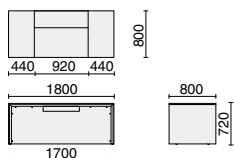

## デスク

D8-2331

D8-2331 667-117 ¥732,800

- 外形寸法：W2080×D1040×H720mm
- 天板：スライド式配線機構
- 配線ボックス付
- アジャスター付

D8-1880 690-693  ¥588,200

- 外形寸法：W1800×D800×H720mm
- 天板：スライド式配線機構
- 配線ボックス付
- アジャスター付

## タイピングデスク

D8-2145 667-120 ¥271,600

- 外形寸法：W1200×D522×H650mm
- アジャスター付

## サイドボード

D8-D605 667-121 ¥597,000

- 外形寸法：W1642×D537×H775mm
- 内形寸法：左右各 W764×D462×H700mm
- 可動棚：各1枚（可動ピッチ：30mm）
- 扉：ソフトクローズ機能付
- アジャスター付
- 鍵付

## 会議テーブル

D8-SF42 668-058 ¥1,293,300

- 外形寸法：W3600×D1200×H720mm
- アジャスター付