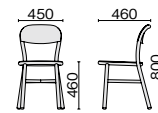

日常に感動を与えるイタリアデザインファニチャー。

Air-Chair

SD74	667-000	White		¥31,500
SD74	667-473	Orange		¥31,500
SD74	667-474	Beige		¥31,500
SD74	667-475	Black		¥31,500

- 外形寸法: W490 × D510 × H775 (SH470) mm
- 材質: グラスファイバー入りポリプロピレン、エアームールド成型
- 機能: 10脚までスタッキング可能、屋外使用可能
- 製品質量: 4.3 kg

Pipe Chair [plywood]

SD1020	667-445	Light Beech/White		¥90,300
SD1020	667-446	Dark Beech/Black		¥90,300

- 外形寸法: W450 × D460 × H800mm
- 機能: アームなし、2脚までスタッキング可能
- 材質: ビーチ材プライウッド、アルミニウム塗装
- 製品質量: 4.2kg

Air-Table

- 外形寸法: W710 × D710 × H730mm (角型) φ660 × H730mm (丸型)
- 材質: ビーチ材プライウッド、スチール塗装 ●機能: 組立式
- 製品質量: 角型21.5kg、丸型19.8kg

Tom and Jerry - The Wild Bunch

Tom	SD1850 (座の色はナチュラル)			
	667-459	White		¥112,400
	667-460	Black		¥112,400

- Jerry
- | | | | | |
|--------------------|-------|---|---------|--|
| SD1854 (座の色はナチュラル) | | | | |
| 667-455 | White |  | ¥87,200 | |
| 667-456 | Black |  | ¥87,200 | |
- 外形寸法 Tom: W510 × D450 × H700~860mm φ340mm
Jerry: W480 × D420 × H500~660mm φ340mm
 - 材質: ビーチ材、ポリプロピレン
 - 製品質量: Tom 5.1kg Jerry 4kg