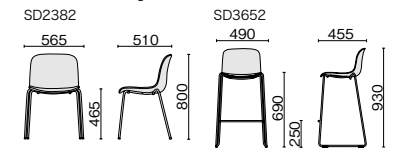

- 外形寸法: W710 × D710 × H730mm (角型) φ660 × H730mm (丸型)
- 材質: ビーチ材プライウッド、スチール塗装 ●機能: 組立式
- 製品質量: 角型21.5kg、丸型19.8kg

Tom and Jerry - The Wild Bunch

Tom	SD1850 (座の色はナチュラル)			
	667-459	White		¥112,400
	667-460	Black		¥112,400

- Jerry
- | | | | | |
|--------------------|-------|---|---------|--|
| SD1854 (座の色はナチュラル) | | | | |
| 667-455 | White |  | ¥87,200 | |
| 667-456 | Black |  | ¥87,200 | |
- 外形寸法 Tom: W510 × D450 × H700~860mm φ340mm
Jerry: W480 × D420 × H500~660mm φ340mm
 - 材質: ビーチ材、ポリプロピレン
 - 製品質量: Tom 5.1kg Jerry 4kg

Troy [4 Legs] Troy Stool [Sledge]

[Troy 4Legs]				
SD2382	667-451	White		¥59,900
SD2382	667-452	Black		¥59,900

- 外形寸法: W565 × D510 × H800mm
- 機能: アームなし、6脚までスタッキング可能、屋外使用可能
- 材質: ポリプロピレン、スチール塗装
- 製品質量: 4.3kg

[Troy Stool Sledge]				
SD3652	667-453	White		¥84,000
SD3652	667-454	Black		¥84,000

- 外形寸法: W490 × D455 × H930mm
- 機能: アームなし、4脚までスタッキング可能、屋外使用可能
- 材質: ポリプロピレン、スチール塗装
- 製品質量: 10.5kg

Cyborg Club

SD1710	667-463	White/Natural		¥142,800
SD1710	667-464	Black/Black		¥142,800