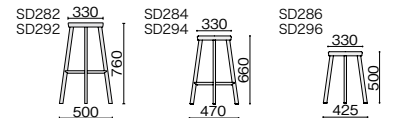

- Jerry
- | | | | | |
|--------------------|-------|---|---------|--|
| SD1854 (座の色はナチュラル) | | | | |
| 667-455 | White |  | ¥87,200 | |
| 667-456 | Black |  | ¥87,200 | |
- 外形寸法 Tom: W510 × D450 × H700~860mm φ340mm
Jerry: W480 × D420 × H500~660mm φ340mm
 - 材質: ビーチ材、ポリプロピレン
 - 製品質量: Tom 5.1kg Jerry 4kg

[Troy Stool Sledge]				
SD3652	667-453	White		¥84,000
SD3652	667-454	Black		¥84,000

- 外形寸法: W490 × D455 × H930mm
- 機能: アームなし、4脚までスタッキング可能、屋外使用可能
- 材質: ポリプロピレン、スチール塗装
- 製品質量: 10.5kg

Cyborg Club

SD1710	667-463	White/Natural		¥142,800
SD1710	667-464	Black/Black		¥142,800

- 外形寸法: W560 × D520 × H750mm
- 材質: ポリカーボネート、藤
- 製品質量: 6.2kg

Déjà-vu Stool

SD286 (SH50)	667-014	Polished		¥73,500
SD296 (SH50)	667-465	Black		¥60,900
SD284 (SH66)	667-013	Polished		¥89,300
SD294 (SH66)	667-466	Black		¥78,800
SD282 (SH76)	667-467	Polished		¥92,400
SD292 (SH76)	667-468	Black		¥81,900

- 外形寸法: SD286,SD296=W425 × D425 × H500mm φ330mm
SD284,SD294=W470 × D470 × H660mm φ330mm
SD282,SD292=W500 × D500 × H760mm φ330mm
- 材質: アルミニウム、磨き仕上げまたは塗装 ●機能: 組立式
- 製品質量: SH50=3.5 kg、SH66=5.5 kg、SH76=6 kg