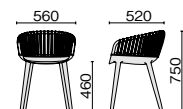

- Jerry
- | | | | | |
|--------------------|-------|---|---------|--|
| SD1854 (座の色はナチュラル) | | | | |
| 667-455 | White |  | ¥87,200 | |
| 667-456 | Black |  | ¥87,200 | |
- 外形寸法 Tom: W510 × D450 × H700~860mm φ340mm
Jerry: W480 × D420 × H500~660mm φ340mm
 - 材質: ビーチ材、ポリプロピレン
 - 製品質量: Tom 5.1kg Jerry 4kg

Troy [4 Legs] Troy Stool [Sledge]

[Troy 4Legs]				
SD2382	667-451	White		¥59,900
SD2382	667-452	Black		¥59,900

- 外形寸法: W565 × D510 × H800mm
- 機能: アームなし、6脚までスタッキング可能、屋外使用可能
- 材質: ポリプロピレン、スチール塗装
- 製品質量: 4.3kg

[Troy Stool Sledge]				
SD3652	667-453	White		¥84,000
SD3652	667-454	Black		¥84,000

- 外形寸法: W490 × D455 × H930mm
- 機能: アームなし、4脚までスタッキング可能、屋外使用可能
- 材質: ポリプロピレン、スチール塗装
- 製品質量: 10.5kg

Cyborg Club

SD1710	667-463	White/Natural		¥142,800
SD1710	667-464	Black/Black		¥142,800

- 外形寸法: W560 × D520 × H750mm
- 材質: ポリカーボネート、藤
- 製品質量: 6.2kg

Déjà-vu Stool

SD286 (SH50)	667-014	Polished		¥73,500
SD296 (SH50)	667-465	Black		¥60,900
SD284 (SH66)	667-013	Polished		¥89,300
SD294 (SH66)	667-466	Black		¥78,800
SD282 (SH76)	667-467	Polished		¥92,400
SD292 (SH76)	667-468	Black		¥81,900