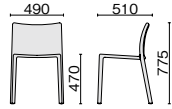

日常に感動を与えるイタリアデザインファニチャー。

Air-Chair

SD74	667-000	White		¥31,500
SD74	667-473	Orange		¥31,500
SD74	667-474	Beige		¥31,500
SD74	667-475	Black		¥31,500

- 外形寸法: W490 × D510 × H775 (SH470) mm
- 材質: グラスファイバー入りポリプロピレン、エアームールド成型
- 機能: 10脚までスタッキング可能、屋外使用可能
- 製品質量: 4.3 kg

Pipe Chair [plywood]

SD1020	667-445	Light Beech/White		¥90,300
SD1020	667-446	Dark Beech/Black		¥90,300

- 外形寸法: W450 × D460 × H800mm
- 機能: アームなし、2脚までスタッキング可能
- 材質: ビーチ材プライウッド、アルミニウム塗装
- 製品質量: 4.2kg

Air-Table

- 外形寸法: W710 × D710 × H730mm (角型) φ660 × H730mm (丸型)
- 材質: ビーチ材プライウッド、スチール塗装 ●機能: 組立式
- 製品質量: 角型21.5kg、丸型19.8kg

Tom and Jerry - The Wild Bunch

Tom	SD1850 (座の色はナチュラル)			
	667-459	White		¥112,400
	667-460	Black		¥112,400

- Jerry
- | | | | | |
|--------------------|-------|---|---------|--|
| SD1854 (座の色はナチュラル) | | | | |
| 667-455 | White |  | ¥87,200 | |
| 667-456 | Black |  | ¥87,200 | |
- 外形寸法 Tom: W510 × D450 × H700~860mm φ340mm
Jerry: W480 × D420 × H500~660mm φ340mm
 - 材質: ビーチ材、ポリプロピレン
 - 製品質量: Tom 5.1kg Jerry 4kg