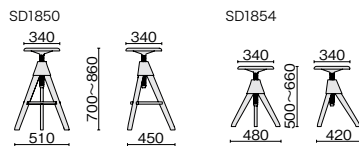

TV220	667-040	White		¥73,500
TV220	667-041	Beige		¥73,500

- 外形寸法: W650 × D650 × H695mm
- 材質: グラスファイバー入りポリプロピレン、エアームールド成型
- 機能: 組立式、5台までスタッキング可能、屋外使用可能
- 製品質量: 6kg

Pipe Table

¥59,900

TV1022	667-447	Light Beech/White		¥194,300
TV1022	667-448	Dark Beech/Black		¥194,300
TV1020	667-449	Light Beech/White		¥194,300
TV1020	667-450	Dark Beech/Black		¥194,300

- 外形寸法: W710 × D710 × H730mm (角型) φ660 × H730mm (丸型)
- 材質: ビーチ材プライウッド、スチール塗装 ●機能: 組立式
- 製品質量: 角型21.5kg、丸型19.8kg

Tom and Jerry - The Wild Bunch

Tom	SD1850 (座の色はナチュラル)			
	667-459	White		¥112,400
	667-460	Black		¥112,400

- Jerry
- | | | | | |
|--------------------|-------|---|---------|--|
| SD1854 (座の色はナチュラル) | | | | |
| 667-455 | White |  | ¥87,200 | |
| 667-456 | Black |  | ¥87,200 | |
- 外形寸法 Tom: W510 × D450 × H700~860mm φ340mm
Jerry: W480 × D420 × H500~660mm φ340mm
 - 材質: ビーチ材、ポリプロピレン
 - 製品質量: Tom 5.1kg Jerry 4kg

- 外形寸法: SD286,SD296=W425 × D425 × H500mm φ330mm
SD284,SD294=W470 × D470 × H660mm φ330mm
SD282,SD292=W500 × D500 × H760mm φ330mm
- 材質: アルミニウム、磨き仕上げまたは塗装 ●機能: 組立式
- 製品質量: SH50=3.5 kg、SH66=5.5 kg、SH76=6 kg