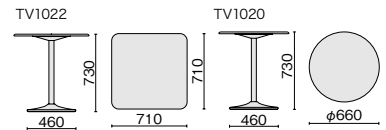

Pipe Chair [plywood]

SD1020	667-445	Light Beech/White		¥90,300
SD1020	667-446	Dark Beech/Black		¥90,300

- 外形寸法: W450 × D460 × H800mm
- 機能: アームなし、2脚までスタッキング可能
- 材質: ビーチ材プライウッド、アルミニウム塗装
- 製品質量: 4.2kg

Air-Table

TV220	667-040	White		¥73,500
TV220	667-041	Beige		¥73,500

- 外形寸法: W650 × D650 × H695mm
- 材質: グラスファイバー入りポリプロピレン、エアームールド成型
- 機能: 組立式、5台までスタッキング可能、屋外使用可能
- 製品質量: 6kg

Pipe Table

¥59,900

TV1022	667-447	Light Beech/White		¥194,300
TV1022	667-448	Dark Beech/Black		¥194,300
TV1020	667-449	Light Beech/White		¥194,300
TV1020	667-450	Dark Beech/Black		¥194,300

- 外形寸法: W710 × D710 × H730mm (角型) φ660 × H730mm (丸型)
- 材質: ビーチ材プライウッド、スチール塗装 ●機能: 組立式
- 製品質量: 角型21.5kg、丸型19.8kg

Tom and Jerry - The Wild Bunch

Tom	SD1850 (座の色はナチュラル)			
	667-459	White		¥112,400
	667-460	Black		¥112,400

- Jerry
- | | | | | |
|--------------------|-------|---|---------|--|
| SD1854 (座の色はナチュラル) | | | | |
| 667-455 | White |  | ¥87,200 | |
| 667-456 | Black |  | ¥87,200 | |
- 外形寸法 Tom: W510 × D450 × H700~860mm φ340mm
Jerry: W480 × D420 × H500~660mm φ340mm
 - 材質: ビーチ材、ポリプロピレン
 - 製品質量: Tom 5.1kg Jerry 4kg