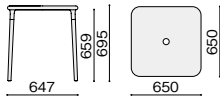

日常に感動を与えるイタリアデザインファニチャー。

Air-Chair

SD74	667-000	White		¥31,500
SD74	667-473	Orange		¥31,500
SD74	667-474	Beige		¥31,500
SD74	667-475	Black		¥31,500

- 外形寸法: W490 × D510 × H775 (SH470) mm
- 材質: グラスファイバー入りポリプロピレン、エアームールド成型
- 機能: 10脚までスタッキング可能、屋外使用可能
- 製品質量: 4.3 kg

Pipe Chair [plywood]

SD1020	667-445	Light Beech/White		¥90,300
SD1020	667-446	Dark Beech/Black		¥90,300

- 外形寸法: W450 × D460 × H800mm
- 機能: アームなし、2脚までスタッキング可能
- 材質: ビーチ材プライウッド、アルミニウム塗装
- 製品質量: 4.2kg

Air-Table

TV220	667-040	White		¥73,500
TV220	667-041	Beige		¥73,500

- 外形寸法: W650 × D650 × H695mm
- 材質: グラスファイバー入りポリプロピレン、エアームールド成型
- 機能: 組立式、5台までスタッキング可能、屋外使用可能
- 製品質量: 6kg

Pipe Table

¥59,900

TV1022	667-447	Light Beech/White		¥194,300
TV1022	667-448	Dark Beech/Black		¥194,300
TV1020	667-449	Light Beech/White		¥194,300
TV1020	667-450	Dark Beech/Black		¥194,300

- 外形寸法: W710 × D710 × H730mm (角型) φ660 × H730mm (丸型)
- 材質: ビーチ材プライウッド、スチール塗装 ●機能: 組立式
- 製品質量: 角型21.5kg、丸型19.8kg

Tom and Jerry - The Wild Bunch

Tom	SD1850 (座の色はナチュラル)			
	667-459	White		¥112,400
	667-460	Black		¥112,400