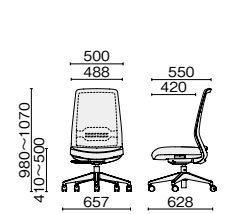

モールドクッションに加え、樹脂インナーが座り心地をさらに向上。

ランバーサポート

腰部をしっかりサポートし、体型にあわせ上下に調整も可能です。

シンクロロッキング

背と座が連動しながらロッキングし2段階で固定可能。

ヘッドレスト

体型にあわせ上下に150mmの範囲で調整可能。

アジャスト肘

肘高さを上下に84mm、肘パッドの左右角度を32°の範囲で調節可能。

fantoni

KEILHAUER

deli-PLUS

giroflex

HÅG

THONET

Fornasariq

KOPLUS

MAGIS

ヘッドレストアジャスト肘付

KD-DPC5-62ML	667-820	ブラック/ブラック	¥81,400
KD-DPC5-63ML	667-821	ブルー/ブラック	
	667-822	ライトグレー/ブラック	

アジャスト肘

KD-DPC5-60ML	667-823	ブラック/ブラック	¥71,700
KD-DPC5-61ML	667-824	ブルー/ブラック	
	667-825	ライトグレー/ブラック	

ブラック(BK234S)

[共通仕様] ●外形寸法:W657×D628×(ヘッドレストアジャスト肘付: H1070~1310/アジャスト肘・肘なし:H980~1070)/ SH410~500mm

- 背:樹脂成型品、メッシュ張り
- 座:樹脂成型品
- 肘:樹脂成型品、軟質ウレタン樹脂パッド付
- クッション:モールドウレタン、布張り

※キャスターはナイロンキャスターが標準です。ウレタンキャスターにつきましては、発注時にご用命ください。