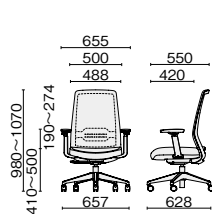

信頼の技術と品質で独創性・実用性の高い製品を創造。

DP-C5'

シンクロ(固定あり)
体重感知

ディーピーシー5

座り心地を追求した
ハイスペック メッシュチェア。

ロッキング強度を自動調節

小柄な人や身体が大きな人でも自動的に体重を感知し、理想的なロッキングの強さを実現します。

座 樹脂インナー

モールドクッションに加え、樹脂インナーが座り心地をさらに向上。

ランバーサポート

腰部をしっかりサポートし、体型にあわせ上下に調整も可能です。

シンクロロッキング

背と座が連動しながらロッキングし2段階で固定可能。

ヘッドレスト

体型にあわせ上下に150mmの範囲で調整可能。

アジャスト肘

肘高さを上下に84mm、肘パッドの左右角度を32°の範囲で調節可能。

fantoni

KEILHAUER

deli-PLUS

giroflex

HÅG

THONET

Fornasariq

KOPLUS

MAGIS

ヘッドレストアジャスト肘付

KD-DPC5-62ML	667-820	ブラック/ブラック	¥81,400
KD-DPC5-63ML	667-821	ブルー/ブラック	
	667-822	ライトグレー/ブラック	

アジャスト肘

KD-DPC5-60ML	667-823	ブラック/ブラック	¥71,700
KD-DPC5-61ML	667-824	ブルー/ブラック	
	667-825	ライトグレー/ブラック	

肘なし

KC-DPC5-60ML	667-830	ブラック/ブラック	¥53,700
KC-DPC5-61ML	667-831	ブルー/ブラック	
	667-832	ライトグレー/ブラック	

Color

背:メッシュ

ブラック(BK233S)

ブルー(BL233S)

ライトグレー(LG233S)

座:標準布

ブラック(BK234S)

[共通仕様] ●外形寸法:W657×D628×(ヘッドレストアジャスト肘付: H1070~1310/アジャスト肘・肘なし:H980~1070)/ SH410~500mm

- ●背:樹脂成型品、メッシュ張り
- ●座:樹脂成型品
- ●肘:樹脂成型品、軟質ウレタン樹脂パッド付
- ●クッション:モールドウレタン、布張り

※キャスターはナイロンキャスターが標準です。ウレタンキャスターにつきましては、発注時にご用命ください。

キャスターオプションについては、P.220をご参照ください。

deli-PLUS

得力グループは中国トップの文房具メーカーであり、世界有数の規模を誇るオフィス用品を製造・販売する企業です。また、中国での販売において、強力なマーケティングシステムを有しています。得力グループとプラスは中国での新たなビジネス機会を創出するため、2019年に中国浙江省を拠点に得力普乐士办公科技有限公司を設立。両者の強みを活かし「ハイクオリティ、ハイデザイン、ハイバリュー」の3つを実現した「deli-PLUS」ブランドのオフィス家具製造・販売を行っています。