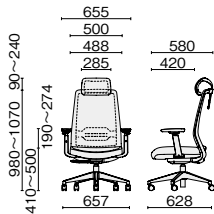

モールドクッションに加え、樹脂インナーが座り心地をさらに向上。

ランバーサポート

腰部をしっかりサポートし、体型にあわせ上下に調整も可能です。

シンクロロッキング

背と座が連動しながらロッキングし2段階で固定可能。

ヘッドレスト

体型にあわせ上下に150mmの範囲で調整可能。

アジャスト肘

肘高さを上下に84mm、肘パッドの左右角度を32°の範囲で調節可能。

fantoni

KEILHAUER

deli-PLUS

giroflex

HÅG

THONET

Fornasariq

KOPLUS

MAGIS

ヘッドレストアジャスト肘付

KD-DPC5-62ML	667-820	ブラック/ブラック	¥81,400
KD-DPC5-63ML	667-821	ブルー/ブラック	
	667-822	ライトグレー/ブラック	

アジャスト肘

KD-DPC5-60ML	667-823	ブラック/ブラック	¥71,700
KD-DPC5-61ML	667-824	ブルー/ブラック	
	667-825	ライトグレー/ブラック	

ブラック(BK234S)

[共通仕様] ●外形寸法:W657×D628×(ヘッドレストアジャスト肘付: H1070~1310/アジャスト肘・肘なし:H980~1070)/ SH410~500mm

- 背:樹脂成型品、メッシュ張り
- 座:樹脂成型品
- 肘:樹脂成型品、軟質ウレタン樹脂パッド付
- クッション:モールドウレタン、布張り

※キャスターはナイロンキャスターが標準です。ウレタンキャスターにつきましては、発注時にご用命ください。