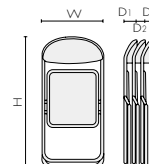

※ノードタイプのみ、クッションタイプ30脚

折りたたみチェア収納可能脚数一覧

品番	FH-002	FC-D1	S-215	S-T1	S-Y2
FC-810 シリーズ	FC-816 FC-816N	40	—	—	38 40
FC-800 シリーズ	FC-871 FC-872S・N	50	—	—	42 42
FC-700 シリーズ	FC-751E FC-752E	—	40	—	39 42
	FC-791E・N FC-792E・N	—	40	—	45 48
FC-215 シリーズ	FC-712E・N	—	—	—	30 30
	FC-215N	—	—	10	9 —
FC-211 シリーズ	FC-211S・N	—	—	—	12 —
FC-600 シリーズ	FC-691N FC-692N	—	—	—	30 30

※一覧表に掲載されていない折りたたみチェアは、台車に収納できません。

折りたたみ時の外形寸法および単体質量

品番	W mm	H mm	D1 mm	D2 mm	質量 kg	
FC-810 シリーズ	FC-816 FC-816N	490	937	147	29	2.5/2.8
FC-800 シリーズ	FC-871 FC-872S・N	514	894	91	29	2.5/2.8
FC-211 シリーズ	FC-211S・N	477	830	137	110	6.3
FC-700 シリーズ	FC-751E FC-752E	491	915	80	31	4.5
	FC-791E・N FC-792E・N	453	893	70	27	3.8
FC-700 シリーズ	FC-712E・N	460	920	65	45	2.8
	FC-215 シリーズ	FC-215N	520	830	154	122

D1: 1脚の奥行寸法
D2: 2脚目からの寸法

オフィスチェア

エグゼクティブ
チェア

ミーティング
チェア