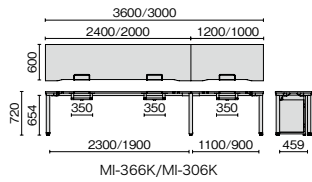

●天板:メラミン樹脂化粧板 ●天板芯材:パーティクルボード(天板厚 25mm) ●天板エッジ:ABS樹脂 ●脚:アルミ、銅管、焼付塗装 ●配線受け:銅板、焼付塗装 ●配線口:樹脂成型品

H720 片面タイプ

H720

MI-246K PW/BK

MI-486K/MI-406K

MI-366K/MI-306K

MI-246K/MI-206K

MI-126K

外形寸法	下肢空間	品番	注文コード	カラー (天板/脚)	希望小売価格 (税抜)
D600 W4800×D600×H720mm	W2300×2300mm	MI-486K	571-917	W4/W4	¥312,700
			571-918	LW/W4	
			571-919	LW/BK	
			571-920	PW/BK	
W4000×D600×H720mm	W1900×1900mm	MI-406K	571-921	W4/W4	¥283,300
			571-922	LW/W4	
			571-923	LW/BK	
W3600×D600×H720mm	W2300×1100mm	MI-366K	571-924	PW/BK	¥270,200
			571-925	W4/W4	
			571-926	LW/W4	
W3000×D600×H720mm	W2300×1100mm	MI-306K	571-927	LW/BK	¥251,800
			571-928	PW/BK	
			571-929	W4/W4	
W2400×D600×H720mm	W2259mm	MI-246K	571-930	LW/W4	¥145,300
			571-931	LW/BK	
			571-932	PW/BK	
W2000×D600×H720mm	W1859mm	MI-206K	571-933	W4/W4	¥134,800
			571-934	LW/W4	
			571-935	LW/BK	
W1200×D600×H720mm	W1059mm	MI-126K	571-936	PW/BK	¥99,000
			571-937	W4/W4	
			571-938	LW/W4	
W1200×D600×H720mm	W1059mm	MI-126K	571-939	LW/BK	¥99,000
			571-940	PW/BK	
			571-941	W4/W4	
W1200×D600×H720mm	W1059mm	MI-126K	571-942	LW/W4	¥99,000
			571-943	LW/BK	
			571-944	PW/BK	