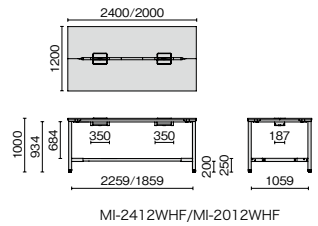

MI-2412WHF PW/BK

MI-2412WHF/MI-2012WHF

	外形寸法	下肢空間	品番	注文コード	カラー (天板/脚)	希望小売価格 (税抜)
D1200	W2400×D1200×H1000mm	W2259mm	MI-2412WHF	571-961	W4/W4	¥394,200
				571-962	LW/W4	
				571-963	LW/BK	
				571-964	PW/BK	
	W2000×D1200×H1000mm	W1859mm	MI-2012WHF	571-965	W4/W4	¥362,600
				571-966	LW/W4	
				571-967	LW/BK	
				571-968	PW/BK	

●天板:メラミン樹脂化粧板 ●天板芯材:パーティクルボード(天板厚 25mm) ●天板エッジ:ABS樹脂 ●脚:アルミ、銅管、焼付塗装 ●配線受け:銅板、焼付塗装 ●配線口:樹脂成型品 ●フットステージ:メラミン樹脂化粧板