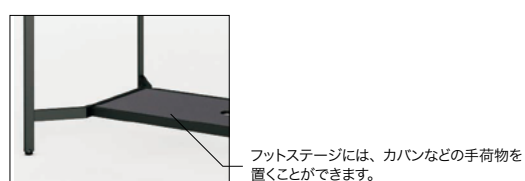

H1000 両面ハイタイプ H1000

	外形寸法	下肢空間	品番	注文コード	カラー (天板/脚)	希望小売価格 (税抜)
D1200	W2400×D1200×H1000mm	W2259mm	MI-2412WH	571-945	W4/W4	¥322,700
				571-946	LW/W4	
				571-947	LW/BK	
				571-948	PW/BK	
	W2000×D1200×H1000mm	W1859mm	MI-2012WH	571-949	W4/W4	¥294,300
				571-950	LW/W4	
				571-951	LW/BK	
				571-952	PW/BK	

●天板:メラミン樹脂化粧板 ●天板芯材:パーティクルボード(天板厚 25mm) ●天板エッジ:ABS樹脂 ●脚:アルミ、銅管、焼付塗装 ●配線受け:銅板、焼付塗装 ●配線口:樹脂成型品

H1000 両面ハイタイプ フットステージ付 H1000

	外形寸法	下肢空間	品番	注文コード	カラー (天板/脚)	希望小売価格 (税抜)
D1200	W2400×D1200×H1000mm	W2259mm	MI-2412WHF	571-961	W4/W4	¥394,200
				571-962	LW/W4	
				571-963	LW/BK	
				571-964	PW/BK	
	W2000×D1200×H1000mm	W1859mm	MI-2012WHF	571-965	W4/W4	¥362,600
				571-966	LW/W4	
				571-967	LW/BK	
				571-968	PW/BK	

●天板:メラミン樹脂化粧板 ●天板芯材:パーティクルボード(天板厚 25mm) ●天板エッジ:ABS樹脂 ●脚:アルミ、銅管、焼付塗装 ●配線受け:銅板、焼付塗装 ●配線口:樹脂成型品 ●フットステージ:メラミン樹脂化粧板

H1000 片面ハイタイプ H1000

	外形寸法	下肢空間	品番	注文コード	カラー (天板/脚)	希望小売価格 (税抜)
D600	W2400×D600×H1000mm	W2259mm	MI-246KH	571-953	W4/W4	¥192,400
				571-954	LW/W4	
				571-955	LW/BK	
				571-956	PW/BK	
	W2000×D600×H1000mm	W1859mm	MI-206KH	571-957	W4/W4	¥180,900
				571-958	LW/W4	
				571-959	LW/BK	
				571-960	PW/BK	

●天板:メラミン樹脂化粧板 ●天板芯材:パーティクルボード(天板厚 25mm) ●天板エッジ:ABS樹脂 ●脚:アルミ、銅管、焼付塗装 ●配線受け:銅板、焼付塗装 ●配線口:樹脂成型品

A4・2段ペントレー引出し付キャビネット(奥行きショートサイズ)

内筒交換については、P.090をご参照ください。

タイプ	外形寸法	品番	注文コード	カラー	価格(税抜)
シリンダー錠タイプ (奥行きショートサイズ)	W394×D485×H635mm	GE-P045SC-3C	665-181	W4	¥96,000
			665-182	BK	
ダイヤル錠タイプ (奥行きショートサイズ)	W394×D485×H635mm	GE-P045SC-3D	665-183	W4	¥105,900
			666-095	BK