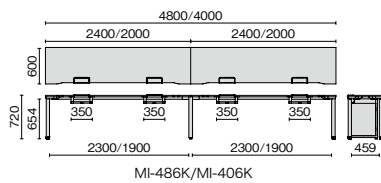

MI-246K PW/BK