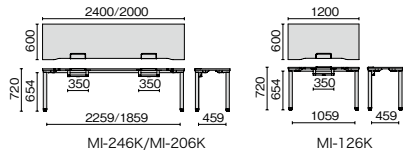

MI-366K/MI-306K

MI-246K/MI-206K

MI-126K

外形寸法	下肢空間	品番	注文コード	カラー (天板/脚)	希望小売価格 (税抜)
D600 W4800×D600×H720mm	W2300×2300mm	MI-486K	571-917	W4/W4	¥312,700
			571-918	LW/W4	
			571-919	LW/BK	
			571-920	PW/BK	
W4000×D600×H720mm	W1900×1900mm	MI-406K	571-921	W4/W4	¥283,300
			571-922	LW/W4	
			571-923	LW/BK	
W3600×D600×H720mm	W2300×1100mm	MI-366K	571-924	PW/BK	¥270,200
			571-925	W4/W4	
			571-926	LW/W4	
W3000×D600×H720mm	W2300×1100mm	MI-306K	571-927	LW/BK	¥251,800
			571-928	PW/BK	
			571-929	W4/W4	
W2400×D600×H720mm	W2259mm	MI-246K	571-930	LW/W4	¥145,300
			571-931	LW/BK	
			571-932	PW/BK	
W2000×D600×H720mm	W1859mm	MI-206K	571-933	W4/W4	¥134,800
			571-934	LW/W4	
			571-935	LW/BK	
W1200×D600×H720mm	W1059mm	MI-126K	571-936	PW/BK	¥99,000
			571-937	W4/W4	
			571-938	LW/W4	
W1200×D600×H720mm	W1059mm	MI-126K	571-939	LW/BK	¥99,000
			571-940	PW/BK	
			571-941	W4/W4	
W1200×D600×H720mm	W1059mm	MI-126K	571-942	LW/W4	¥99,000
			571-943	LW/BK	
			571-944	PW/BK	

●天板:メラミン樹脂化粧板 ●天板芯材:パーティクルボード(天板厚 25mm) ●天板エッジ:ABS樹脂 ●脚:アルミ、銅管、焼付塗装 ●配線受け:銅板、焼付塗装 ●配線口:樹脂成型品