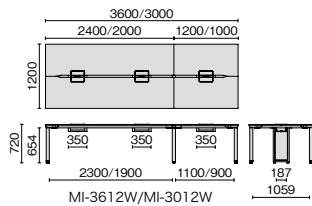

MI-3612W/MI-3012W

MI-2412W/MI-2012W

MI-1212W

外形寸法	下肢空間	品番	注文コード	カラー (天板/脚)	希望小売価格 (税抜)
D1200 W4800×D1200×H720mm	W2300×2300mm	MI-4812W	571-889	W4/W4	¥513,100
			571-890	LW/W4	
			571-891	LW/BK	
			571-892	PW/BK	
W4000×D1200×H720mm	W1900×1900mm	MI-4012W	571-893	W4/W4	¥461,700
			571-894	LW/W4	
			571-895	LW/BK	
W3600×D1200×H720mm	W2300×1100mm	MI-3612W	571-896	PW/BK	¥431,000
			571-897	W4/W4	
			571-898	LW/W4	
W3000×D1200×H720mm	W2300×1100mm	MI-3012W	571-899	LW/BK	¥398,600
			571-900	PW/BK	
			571-901	W4/W4	
W2400×D1200×H720mm	W2259mm	MI-2412W	571-902	LW/W4	¥257,200
			571-903	LW/BK	
			571-904	PW/BK	
W2000×D1200×H720mm	W1859mm	MI-2012W	571-905	W4/W4	¥229,900
			571-906	LW/W4	
			571-907	LW/BK	
W1200×D1200×H720mm	W1059mm	MI-1212W	571-908	PW/BK	¥156,500
			571-909	W4/W4	
			571-910	LW/W4	
W1200×D1200×H720mm	W1059mm	MI-1212W	571-911	LW/BK	¥156,500
			571-912	PW/BK	
			571-913	W4/W4	
W1200×D1200×H720mm	W1059mm	MI-1212W	571-914	LW/W4	¥156,500
			571-915	LW/BK	
			571-916	PW/BK	