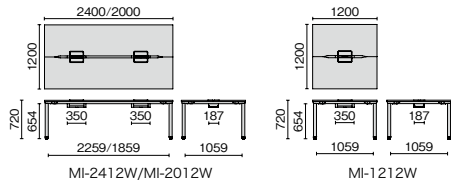

MI-3612W/MI-3012W

MI-2412W/MI-2012W

MI-1212W

外形寸法	下肢空間	品番	注文コード	カラー (天板/脚)	希望小売価格 (税抜)
D1200 W4800×D1200×H720mm	W2300×2300mm	MI-4812W	571-889	W4/W4	¥513,100
			571-890	LW/W4	
			571-891	LW/BK	
			571-892	PW/BK	
W4000×D1200×H720mm	W1900×1900mm	MI-4012W	571-893	W4/W4	¥461,700
			571-894	LW/W4	
			571-895	LW/BK	
W3600×D1200×H720mm	W2300×1100mm	MI-3612W	571-896	PW/BK	¥431,000
			571-897	W4/W4	
			571-898	LW/W4	
W3000×D1200×H720mm	W2300×1100mm	MI-3012W	571-899	LW/BK	¥398,600
			571-900	PW/BK	
			571-901	W4/W4	
W2400×D1200×H720mm	W2259mm	MI-2412W	571-902	LW/W4	¥257,200
			571-903	LW/BK	
			571-904	PW/BK	
W2000×D1200×H720mm	W1859mm	MI-2012W	571-905	W4/W4	¥229,900
			571-906	LW/W4	
			571-907	LW/BK	
W1200×D1200×H720mm	W1059mm	MI-1212W	571-908	PW/BK	¥156,500
			571-909	W4/W4	
			571-910	LW/W4	
W1200×D1200×H720mm	W1059mm	MI-1212W	571-911	LW/BK	¥156,500
			571-912	PW/BK	
			571-913	W4/W4	
W1200×D1200×H720mm	W1059mm	MI-1212W	571-914	LW/W4	¥156,500
			571-915	LW/BK	
			571-916	PW/BK	