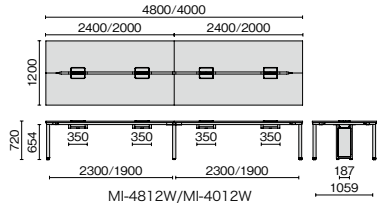

MI-2412W LW/W4

MI-4812W/MI-4012W