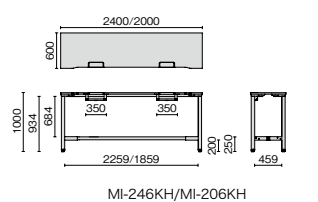

MI-246KH/MI-206KH

	外形寸法	下肢空間	品番	注文コード	カラー (天板/脚)	希望小売価格 (税抜)
D600	W2400×D600×H1000mm	W2259mm	MI-246KH	571-953	W4/W4	¥192,400
				571-954	LW/W4	
				571-955	LW/BK	
				571-956	PW/BK	
	W2000×D600×H1000mm	W1859mm	MI-206KH	571-957	W4/W4	¥180,900
				571-958	LW/W4	
				571-959	LW/BK	
				571-960	PW/BK	

●天板:メラミン樹脂化粧板 ●天板芯材:パーティクルボード(天板厚 25mm) ●天板エッジ:ABS樹脂 ●脚:アルミ、銅管、焼付塗装 ●配線受け:銅板、焼付塗装 ●配線口:樹脂成型品