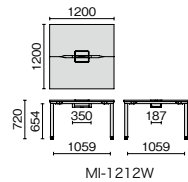

MI-3612W/MI-3012W

MI-2412W/MI-2012W

MI-1212W

外形寸法	下肢空間	品番	注文コード	カラー (天板/脚)	希望小売価格 (税抜)
D1200 W4800×D1200×H720mm	W2300×2300mm	MI-4812W	571-889	W4/W4	¥513,100
			571-890	LW/W4	
			571-891	LW/BK	
			571-892	PW/BK	
W4000×D1200×H720mm	W1900×1900mm	MI-4012W	571-893	W4/W4	¥461,700
			571-894	LW/W4	
			571-895	LW/BK	
W3600×D1200×H720mm	W2300×1100mm	MI-3612W	571-896	PW/BK	¥431,000
			571-897	W4/W4	
			571-898	LW/W4	
W3000×D1200×H720mm	W2300×1100mm	MI-3012W	571-899	LW/BK	¥398,600
			571-900	PW/BK	
			571-901	W4/W4	
W2400×D1200×H720mm	W2259mm	MI-2412W	571-902	LW/W4	¥257,200
			571-903	LW/BK	
			571-904	PW/BK	
W2000×D1200×H720mm	W1859mm	MI-2012W	571-905	W4/W4	¥229,900
			571-906	LW/W4	
			571-907	LW/BK	
W1200×D1200×H720mm	W1059mm	MI-1212W	571-908	PW/BK	¥156,500
			571-909	W4/W4	
			571-910	LW/W4	
W1200×D1200×H720mm	W1059mm	MI-1212W	571-911	LW/BK	¥156,500
			571-912	PW/BK	
			571-913	W4/W4	
W1200×D1200×H720mm	W1059mm	MI-1212W	571-914	LW/W4	¥156,500
			571-915	LW/BK	
			571-916	PW/BK	