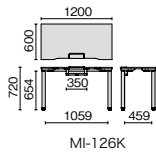

MI-246K/MI-206K

MI-126K

外形寸法	下肢空間	品番	注文コード	カラー (天板/脚)	希望小売価格 (税抜)
D600 W4800×D600×H720mm	W2300×2300mm	MI-486K	571-917	W4/W4	¥312,700
			571-918	LW/W4	
			571-919	LW/BK	
			571-920	PW/BK	
W4000×D600×H720mm	W1900×1900mm	MI-406K	571-921	W4/W4	¥283,300
			571-922	LW/W4	
			571-923	LW/BK	
W3600×D600×H720mm	W2300×1100mm	MI-366K	571-924	PW/BK	¥270,200
			571-925	W4/W4	
			571-926	LW/W4	
W3000×D600×H720mm	W2300×1100mm	MI-306K	571-927	LW/BK	¥251,800
			571-928	PW/BK	
			571-929	W4/W4	
W2400×D600×H720mm	W2259mm	MI-246K	571-930	LW/W4	¥145,300
			571-931	LW/BK	
			571-932	PW/BK	
W2000×D600×H720mm	W1859mm	MI-206K	571-933	W4/W4	¥134,800
			571-934	LW/W4	
			571-935	LW/BK	
W1200×D600×H720mm	W1059mm	MI-126K	571-936	PW/BK	¥99,000
			571-937	W4/W4	
			571-938	LW/W4	
W1200×D600×H720mm	W1059mm	MI-126K	571-939	LW/BK	¥99,000
			571-940	PW/BK	
			571-941	W4/W4	
W1200×D600×H720mm	W1059mm	MI-126K	571-942	LW/W4	¥99,000
			571-943	LW/BK	
			571-944	PW/BK	

●天板:メラミン樹脂化粧板 ●天板芯材:パーティクルボード(天板厚 25mm) ●天板エッジ:ABS樹脂 ●脚:アルミ、銅管、焼付塗装 ●配線受け:銅板、焼付塗装 ●配線口:樹脂成型品