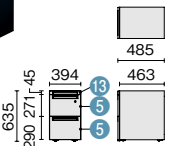

●天板:メラミン樹脂化粧板 ●天板芯材:パーティクルボード(天板厚 25mm) ●天板エッジ:ABS樹脂 ●脚:アルミ、銅管、焼付塗装 ●配線受け:銅板、焼付塗装 ●配線口:樹脂成型品

H1000 両面ハイタイプ フットステージ付 H1000

MI-2412WHF PW/BK

MI-2412WHF/MI-2012WHF

	外形寸法	下肢空間	品番	注文コード	カラー (天板/脚)	希望小売価格 (税抜)
D1200	W2400×D1200×H1000mm	W2259mm	MI-2412WHF	571-961	W4/W4	¥394,200
				571-962	LW/W4	
				571-963	LW/BK	
				571-964	PW/BK	
	W2000×D1200×H1000mm	W1859mm	MI-2012WHF	571-965	W4/W4	¥362,600
				571-966	LW/W4	
				571-967	LW/BK	
				571-968	PW/BK	

●天板:メラミン樹脂化粧板 ●天板芯材:パーティクルボード(天板厚 25mm) ●天板エッジ:ABS樹脂 ●脚:アルミ、銅管、焼付塗装 ●配線受け:銅板、焼付塗装 ●配線口:樹脂成型品 ●フットステージ:メラミン樹脂化粧板

H1000 片面ハイタイプ H1000

MI-246KH LW/W4

MI-246KH/MI-206KH

	外形寸法	下肢空間	品番	注文コード	カラー (天板/脚)	希望小売価格 (税抜)
D600	W2400×D600×H1000mm	W2259mm	MI-246KH	571-953	W4/W4	¥192,400
				571-954	LW/W4	
				571-955	LW/BK	
				571-956	PW/BK	
	W2000×D600×H1000mm	W1859mm	MI-206KH	571-957	W4/W4	¥180,900
				571-958	LW/W4	
				571-959	LW/BK	
				571-960	PW/BK	

●天板:メラミン樹脂化粧板 ●天板芯材:パーティクルボード(天板厚 25mm) ●天板エッジ:ABS樹脂 ●脚:アルミ、銅管、焼付塗装 ●配線受け:銅板、焼付塗装 ●配線口:樹脂成型品

A4・2段ペントレー引出し付キャビネット(奥行きショートサイズ)

内筒交換については、P.090をご参照ください。

タイプ	外形寸法	品番	注文コード	カラー	価格(税抜)
シリンダー錠タイプ (奥行きショートサイズ)	W394×D485×H635mm	GE-P045SC-3C	665-181	W4	¥96,000
			665-182	BK	
ダイヤル錠タイプ (奥行きショートサイズ)	W394×D485×H635mm	GE-P045SC-3D	665-183	W4	¥105,900
			666-095	BK	