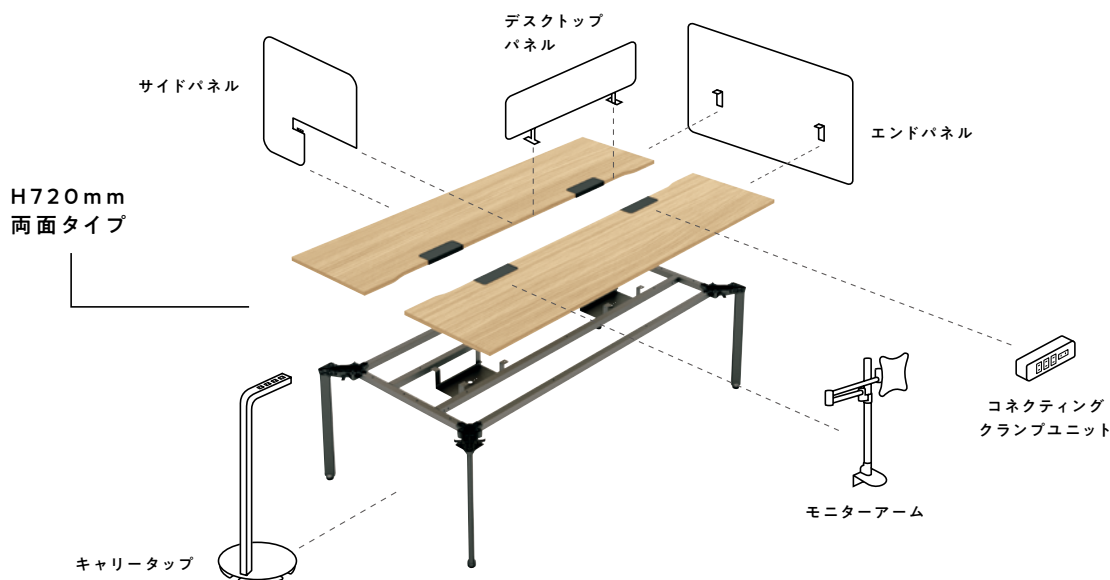

ムダをなくした
四角いデザイン

コンパクト

1200mmと600mmの
スリムな奥行設定

自由に

アクセサリで
簡単にカスタマイズ

シンプル

さまざまなオフィスシーンで
調和がとれる

※チェアはレナ(P.191)を使用しています。

バイオPETクロス(再生ポリエステル) **NEW**

※バイオマス由来のPET糸50%含む

**LINK**バイオPETクロスの詳細については、
P.索引22をご参照ください。

PET再生クロス(再生ポリエステル)

Point 2 使いやすい便利な機能

- 配線フタ：取外し可能な樹脂製フタ。
フタの下には配線受けも付いています。
- 天板スリット：天板の中央に幅広のスリットがあるので
モニターアームなど、クランプ式アイテムの
取付が可能です。
- 荷掛けフック：リュックなどの手荷物を掛けるのに
便利なフックが脚部についています。

Point 3 豊富なアクセサリ

デスクトップパネルや幕板など、ミニモ専用アイテムのほか
モニターアームやキャリータップなどのアクセサリも充実。

自由にカスタマイズできるアクセサリ

デスクトップパネル

前席や隣席とのスペースを仕切れます。
ソフトな印象のフレームレスタイプ。
カラーは全13種類。

幕板

片面タイプ専用で、足元を隠せます。
※色：本体同色の全2種類

キャビネット

デスクの下にすっきり収まる、収納性に優れた
A4・2段ペントレー引出し付キャビネット。

モニターアーム

水平空間に対して全方向に動かすことができる
クランプ式のモニターアーム。
スリット部分に取り付けてデスクを広く使えます。

コネクティングクランプユニット

取付可能なコンセントユニット。
前挿し用、上挿し用どちらも
工具なしで付け替えが可能。

キャリータップ

プラグの差込口が4個ある自立式
電源タワー。持ち運びもできて、
さまざまな場所で使用可能。
※高さ 789mm