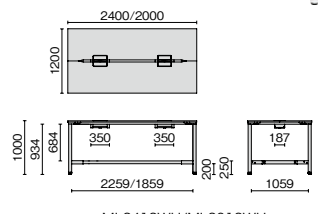

PLUS
017

グリーン購入法適合商品: 注文コードが緑色 抗菌の詳細はP.索引03をご参照ください。

※表示価格は希望小売価格(税抜)です。

H1000 両面ハイタイプ H1000

MI-2412WH W4/W4

MI-2412WH/MI-2012WH

	外形寸法	下肢空間	品番	注文コード	カラー (天板/脚)	希望小売価格 (税抜)
D1200	W2400×D1200×H1000mm	W2259mm	MI-2412WH	571-945	W4/W4	¥322,700
				571-946	LW/W4	
				571-947	LW/BK	
				571-948	PW/BK	
	W2000×D1200×H1000mm	W1859mm	MI-2012WH	571-949	W4/W4	¥294,300
				571-950	LW/W4	
				571-951	LW/BK	
				571-952	PW/BK	