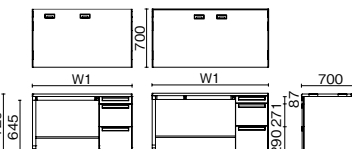

品名	外形寸法 (W1)	下段空間 (W2)	品番	注文コード	カラー (天板/本体)	注文コード	カラー (天板/本体)	希望小売価格 (税抜)	
D700 標準収納タイプ	W1600×D700×H720mm	1160mm	US-NS167A-3	669-542 WS/W4 669-543 WM/W4	☐ ☐	669-544	T2/W4	¥140,100	
	W1500×D700×H720mm	1060mm	US-NS157A-3	669-545 WS/W4 669-546 WM/W4	☐ ☐	669-547	T2/W4	¥135,200	
	W1400×D700×H720mm	960mm	US-NS147A-3	669-548 WS/W4 669-549 WM/W4	☐ ☐	669-550	T2/W4	¥128,100	
	W1200×D700×H720mm	760mm	US-NS127A-3	669-551 WS/W4 669-552 WM/W4	☐ ☐	669-553	T2/W4	¥116,400	
	W1100×D700×H720mm	660mm	US-NS117A-3	669-554 WS/W4 669-555 WM/W4	☐ ☐	669-556	T2/W4	¥114,200	
	W1000×D700×H720mm	560mm	US-NS107A-3	669-557 WS/W4 669-558 WM/W4	☐ ☐	669-559	T2/W4	¥111,900	
	D700 多量収納タイプ	W1600×D700×H720mm	1160mm	US-NS167AL-3	669-560 WS/W4 669-561 WM/W4	☐ ☐	669-562	T2/W4	¥146,500
		W1500×D700×H720mm	1060mm	US-NS157AL-3	669-563 WS/W4 669-564 WM/W4	☐ ☐	669-565	T2/W4	¥141,600
		W1400×D700×H720mm	960mm	US-NS147AL-3	669-566 WS/W4 669-567 WM/W4	☐ ☐	669-568	T2/W4	¥134,500
		W1200×D700×H720mm	760mm	US-NS127AL-3	669-569 WS/W4 669-570 WM/W4	☐ ☐	669-571	T2/W4	¥122,800
W1100×D700×H720mm		660mm	US-NS117AL-3	669-572 WS/W4 669-573 WM/W4	☐ ☐	669-574	T2/W4	¥120,600	
W1000×D700×H720mm		560mm	US-NS107AL-3	669-575 WS/W4 669-576 WM/W4	☐ ☐	669-577	T2/W4	¥118,300	
D600 標準収納タイプ		W1600×D600×H720mm	1160mm	US-NS166A-3	669-578 WS/W4 669-579 WM/W4	☐ ☐	669-580	T2/W4	¥138,600
		W1500×D600×H720mm	1060mm	US-NS156A-3	669-581 WS/W4 669-582 WM/W4	☐ ☐	669-583	T2/W4	¥134,100
		W1400×D600×H720mm	960mm	US-NS146A-3	669-584 WS/W4 669-585 WM/W4	☐ ☐	669-586	T2/W4	¥127,200
		W1200×D600×H720mm	760mm	US-NS126A-3	669-587 WS/W4 669-588 WM/W4	☐ ☐	669-589	T2/W4	¥115,400
	W1100×D600×H720mm	660mm	US-NS116A-3	669-590 WS/W4 669-591 WM/W4	☐ ☐	669-592	T2/W4	¥113,400	
	W1000×D600×H720mm	560mm	US-NS106A-3	669-593 WS/W4 669-594 WM/W4	☐ ☐	669-595	T2/W4	¥110,900	

●天板：メラミン樹脂化粧板、ポストフォーム加工 ●本体：鋼板、焼付塗装 ●フック機構：全段ラッチ付、開閉表示付、シンメトリーキー*、内筒交換対応 ●【付属品】配線受け：W1000～1200 1、W1400～1600 2、余長ケーブルフック 1、ペントレー 1、仕切板 SS 1・L 2
※W1000～1200はセンタートレイ×1になります。
※W1400～1600はセンタートレイ×1、サイドトレイ×1になります。