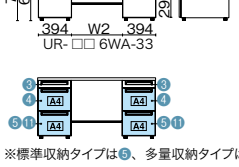

UR-□□7WAL-33

UR-□□6WA-33

品名	外形寸法 (W1)	下駄空間 (W2)	品番	注文コード	カラー (天板/本体)	注文コード	カラー (天板/本体)	希望小売価格 (税抜)	注文コード	カラー (天板/本体)	希望小売価格 (税抜)	
D700 多量収納タイプ	W1800	1006mm	UR-187WAL-33	779-788	W4/W4	779-790	T2/W4	¥193,900	772-666	LW/W4	¥206,900	
				779-789	WM/W4				772-667	PW/W4		
	W1600	806mm	UR-167WAL-33	779-791	W4/W4	779-793	T2/W4	¥188,400	772-668	LW/W4	¥200,300	
				779-792	WM/W4				772-669	PW/W4		
	W1500	706mm	UR-157WAL-33	779-794	W4/W4	779-796	T2/W4	¥185,500	772-670	LW/W4	¥196,900	
				779-795	WM/W4				772-671	PW/W4		
	W1400	606mm	UR-147WAL-33	779-797	W4/W4	779-799	T2/W4	¥182,500	772-672	LW/W4	¥193,400	
				779-798	WM/W4				772-673	PW/W4		
	D600 標準収納タイプ	W1800	1006mm	UR-186WA-33	779-800	W4/W4	779-802	T2/W4	¥177,300	772-674	LW/W4	¥190,100
					779-801	WM/W4				772-675	PW/W4	
		W1600	806mm	UR-166WA-33	779-803	W4/W4	779-805	T2/W4	¥171,700	772-676	LW/W4	¥185,800
					779-804	WM/W4				772-677	PW/W4	
W1500		706mm	UR-156WA-33	779-806	W4/W4	779-808	T2/W4	¥168,800	772-678	LW/W4	¥182,200	
				779-807	WM/W4				772-679	PW/W4		
W1400		606mm	UR-146WA-33	779-809	W4/W4	779-811	T2/W4	¥165,900	772-680	LW/W4	¥178,800	
				779-810	WM/W4				772-681	PW/W4		

●天板:メラミン樹脂化粧板、天板芯材:パーティクルボード (天板厚 30mm) ●エッジ:ABS樹脂 ●本体:鋼板、焼付塗装 ●全段ラッチ付、オールロック機構、開閉表示付、シンメトリーキー、内筒交換対応 ●(付属品)配線受け:W1400~1600 1、W1800 2、余長ケーブルフック 1、ペントレー 2、仕切板 SS 2、L 4

※標準収納タイプは⑥、多量収納タイプは⑦

LINK USシリーズの共通オプションは、P.117をご参照ください。

グリーン購入法適合商品: 注文コードが緑色 抗菌の詳細はP.索引03をご参照ください。

*シンメトリーキーとは、上下方向関係なく挿入・施錠できる鍵のことです。 ※表示価格は希望小売価格(税抜)です。