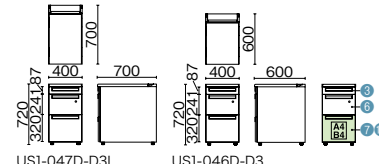

脇机 (D-3段袖)

US1-047D-D3L US1-046D-D3

※標準収納タイプは②、多量収納タイプは①

品名	外形寸法	品番	注文コード	カラー (天板/本体)	希望小売価格 (税抜)
D700 多量収納タイプ	W400×D700 ×H720mm	US1-047D-D3L	779-469 WS/W4	☐ WS/W4 ☐ WM/W4	¥83,500
			779-470 WM/W4	☐ WS/W4 ☐ WM/W4	
			779-471 T2/W4	☐ WS/W4 ☐ T2/W4	
D600 標準収納タイプ	W400×D600 ×H720mm	US1-046D-D3	779-472 WS/W4	☐ WS/W4 ☐ WM/W4	¥76,000
			779-473 WM/W4	☐ WS/W4 ☐ WM/W4	
			779-474 T2/W4	☐ WS/W4 ☐ T2/W4	

●天板：メラミン樹脂化粧板、ポストフォーム加工 ●本体：鋼板、焼付塗装 ●全段ラッチ付、オールロック機構、開閉表示付、シンメトリーキー、内筒交換対応 ●(付属品) ペントレー 1、仕切板 SS・M・L 各 1

LINK USシリーズの共通オプションは、P.117をご参照ください。