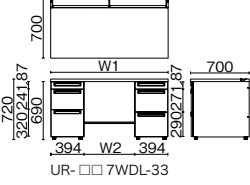

グリーン購入法適合商品: 注文コードが緑色 抗菌の詳細はP.索引03をご参照ください。

*シンメトリーキーとは、上下方向関係なく挿入・施錠できる鍵のことです。 ※表示価格は希望小売価格(税抜)です。

US-W^{*} ユーエスダブルユー H720

両袖机 (A-3段袖×D-3段袖)

UR-147WDL-33 WM/W4

※標準収納タイプは⑤⑦、多量収納タイプは①②

品名	外形寸法 (W1)	下段空間 (W2)	品番	注文コード	カラー (天板/本体)	注文コード	カラー (天板/本体)	希望小売価格 (税抜)	注文コード	カラー (天板/本体)	希望小売価格 (税抜)
D700 多量収納タイプ	W1800	1006mm	UR-187WDL-33	779-812	W4/W4	779-814	T2/W4	¥188,600	772-682	LW/W4	¥201,600
				779-813	WM/W4				772-683	PW/W4	
	W1600	806mm	UR-167WDL-33	779-815	W4/W4	779-817	T2/W4	¥183,100	772-684	LW/W4	¥195,000
				779-816	WM/W4				772-685	PW/W4	
	W1500	706mm	UR-157WDL-33	779-818	W4/W4	779-820	T2/W4	¥180,200	772-686	LW/W4	¥191,600
				779-819	WM/W4				772-687	PW/W4	
D600 標準収納タイプ	W1800	1006mm	UR-186WD-33	779-824	W4/W4	779-826	T2/W4	¥171,700	772-690	LW/W4	¥184,500
				779-825	WM/W4				772-691	PW/W4	
	W1600	806mm	UR-166WD-33	779-827	W4/W4	779-829	T2/W4	¥166,100	772-692	LW/W4	¥180,200
				779-828	WM/W4				772-693	PW/W4	
	W1500	706mm	UR-156WD-33	779-830	W4/W4	779-832	T2/W4	¥163,200	772-694	LW/W4	¥176,600
				779-831	WM/W4				772-695	PW/W4	
	W1400	606mm	UR-146WD-33	779-833	W4/W4	779-835	T2/W4	¥160,300	772-696	LW/W4	¥173,200
				779-834	WM/W4				772-697	PW/W4	