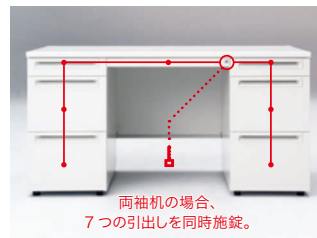

Point 1 安心のワンアクションロックシステム

両袖机の場合、
7つの引出しを同時施錠。

トレイから袖キャビネットまで、すべての引出しを同時施錠。複数の鍵の管理や煩わしい操作が不要です。