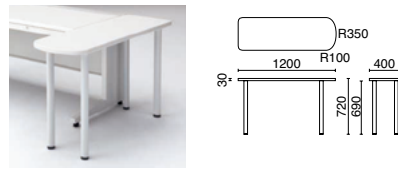

4個セット 6個セット
US-AC-4 US-AC-6
668-436 668-437

床固定金具

US-YK
668-194 W4
690-042 BK

サイドテーブル

※PW/LWはUS-Wのみ。

外形寸法	品番	注文コード	カラー (天板/本体)	価格 (税抜)
W1200×D400	US-7DT-ST	668-053	WS/W4	¥87,600
		668-054	WM/W4	
		668-055	T2/W4	
		772-790	LW/W4	
		772-791	PW/W4	
		690-039	LW/SBK	
		690-040	PW/SBK	