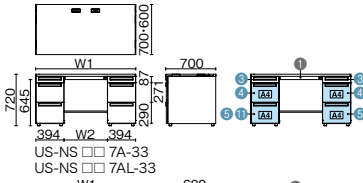

片袖机 (D-3段袖)