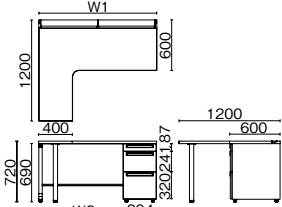

UR-1412 ~ 1812WD-3-6L

※標準収納タイプは②、多量収納タイプは①

品名	外形寸法 (W1)	下段空間 (W2)	品番	注文コード	カラー (天板/本体)	注文コード	カラー (天板/本体)	希望小売価格 (税抜)	注文コード	カラー (天板/本体)	希望小売価格 (税抜)	
D700 左用 多量収納タイプ	W1800	1360mm	UR-1812WDL-3-7L	779-908	W4/W4		779-910	T2/W4	¥165,100	772-746	LW/W4	¥186,600
				779-909	WM/W4					772-747	PW/W4	
	W1600	1160mm	UR-1612WDL-3-7L	779-911	W4/W4		779-913	T2/W4	¥160,000	772-748	LW/W4	¥180,500
				779-912	WM/W4					772-749	PW/W4	
	W1400	960mm	UR-1412WDL-3-7L	779-914	W4/W4		779-916	T2/W4	¥153,400	772-750	LW/W4	¥173,000
				779-915	WM/W4					772-751	PW/W4	
右用	W1800	1360mm	UR-1812WDL-3-7R	779-917	W4/W4		779-919	T2/W4	¥165,100	772-752	LW/W4	¥186,600
				779-918	WM/W4					772-753	PW/W4	
	W1600	1160mm	UR-1612WDL-3-7R	779-920	W4/W4		779-922	T2/W4	¥160,000	772-754	LW/W4	¥180,500
				779-921	WM/W4					772-755	PW/W4	
	W1400	960mm	UR-1412WDL-3-7R	779-923	W4/W4		779-925	T2/W4	¥153,400	772-756	LW/W4	¥173,000
				779-924	WM/W4					772-757	PW/W4	
D600 左用 標準収納タイプ	W1800	1360mm	UR-1812WD-3-6L	779-926	W4/W4		779-928	T2/W4	¥154,900	772-758	LW/W4	¥175,400
				779-927	WM/W4					772-759	PW/W4	
	W1600	1160mm	UR-1612WD-3-6L	779-929	W4/W4		779-931	T2/W4	¥150,000	772-760	LW/W4	¥169,600
				779-930	WM/W4					772-761	PW/W4	
	W1400	960mm	UR-1412WD-3-6L	779-932	W4/W4		779-934	T2/W4	¥143,400	772-762	LW/W4	¥162,100
				779-933	WM/W4					772-763	PW/W4	
右用	W1800	1360mm	UR-1812WD-3-6R	779-935	W4/W4		779-937	T2/W4	¥154,900	772-764	LW/W4	¥175,400
				779-936	WM/W4					772-765	PW/W4	
	W1600	1160mm	UR-1612WD-3-6R	779-938	W4/W4		779-940	T2/W4	¥150,000	772-766	LW/W4	¥169,600
				779-939	WM/W4					772-767	PW/W4	
	W1400	960mm	UR-1412WD-3-6R	779-941	W4/W4		779-943	T2/W4	¥143,400	772-768	LW/W4	¥162,100
				779-942	WM/W4					772-769	PW/W4	

●天板：メラミン樹脂化粧板、天板芯材：パーティクルボード（天板厚 30mm）●エッジ：ABS樹脂 ●本体：鋼板、焼付塗装 ●全段ラッチ付、オールロック機構、開閉表示付、シンメトリーキー*、内筒交換対応 ●（付属品）配線受け：W1400 ~ 1800 2、余長ケーブルフック 1、ペントレー 1、仕切板 SS・M・L 各 1

LINK USシリーズの共通オプションは、P.117をご参照ください。

グリーン購入法適合商品：注文コードが緑色 抗菌の詳細はP.索引03をご参照ください。

*シンメトリーキーとは、上下方向関係なく挿入・施錠できる鍵のことです。 ※表示価格は希望小売価格(税抜)です。