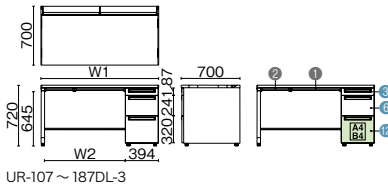

UR-107 ~ 187DL-3