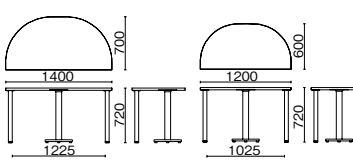

●天板:メラミン樹脂化粧板、天板芯材:パーティクルボード(天板厚30mm) ●エッジ:ABS樹脂 ●本体:鋼板、焼付塗装 ●全段ラッチ付、オールロック機構、開閉表示付、シンメトリーキー*、内筒交換対応 ●(付属品)ペントレー1、仕切板SS・M・L各1

スタンダードデスク

デスクアクセサリ

デスク周辺用品

エンドテーブル

UR-147W-E LW/W4

UR-147W-E

UR-126W-E