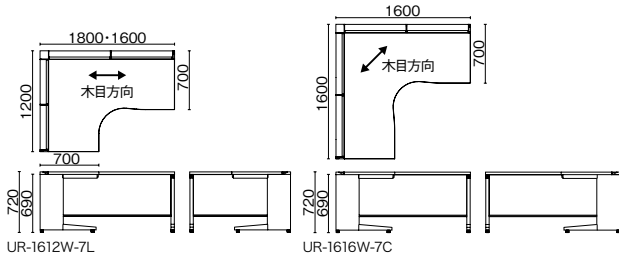

*シンメトリーキーとは、上下方向関係なく挿入・施錠できる鍵のことです。 ※表示価格は希望小売価格(税抜)です。

US-W

ユーエスダブルユー

H720

L型ワーク机

UR-1612W-7L W4/W4

UR-1616W-7C T2/W4

UR-1612W-7L