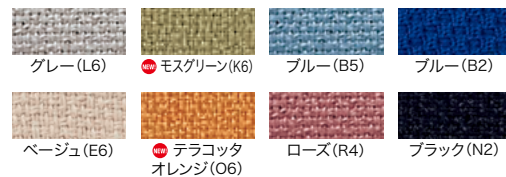

PET再生クロス(再生ポリエステル)