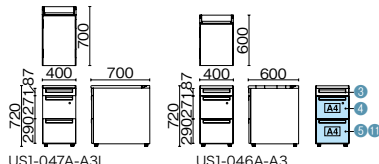

脇机 (A-3段袖)

US1-047A-A3L US1-046A-A3

※標準収納タイプは②、多量収納タイプは①

品名	外形寸法	品番	注文コード	カラー (天板/本体)	希望小売価格 (税抜)
D700 多量収納タイプ	W400×D700 ×H720mm	US1-047A-A3L	779-460 WS/W4	☐ WS/W4 ☐ WM/W4	¥88,700
			779-461 WM/W4	☐ WS/W4 ☐ WM/W4	
			779-462 T2/W4	☐ WS/W4 ☐ T2/W4	
D600 標準収納タイプ	W400×D600 ×H720mm	US1-046A-A3	779-463 WS/W4	☐ WS/W4 ☐ WM/W4	¥81,500
			779-464 WM/W4	☐ WS/W4 ☐ WM/W4	
			779-465 T2/W4	☐ WS/W4 ☐ T2/W4	

●天板：メラミン樹脂化粧板、ポストフォーム加工 ●本体：鋼板、焼付塗装 ●全段ラッチ付、オールロック機構、開閉表示付、シンメトリーキー、内筒交換対応 ●(付属品) ペントレー 1、仕切板 SS 1・L 2