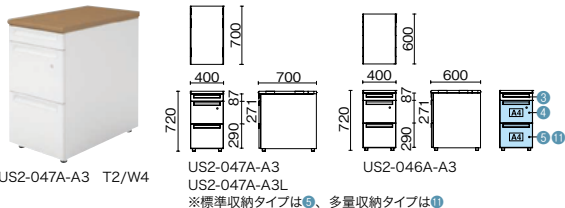

脇机 (A-3段袖)

US2-047A-A3 T2/W4

US2-047A-A3
US2-047A-A3L

US2-046A-A3

※標準収納タイプは⑥、多量収納タイプは⑦

品名	外形寸法	品番	注文コード	カラー (天板/本体)	価格 (税抜)
D700 標準収納タイプ	W400×D700 ×H720mm	US2-047A-A3	779-400	WS/W4	¥74,600
			779-401	WM/W4	
			779-402	T2/W4	
D700 多量収納タイプ	W400×D700 ×H720mm	US2-047A-A3L	779-403	WS/W4	¥80,400
			779-404	WM/W4	
			779-405	T2/W4	
D600 標準収納タイプ	W400×D600 ×H720mm	US2-046A-A3	779-406	WS/W4	¥73,400
			779-407	WM/W4	
			779-408	T2/W4	