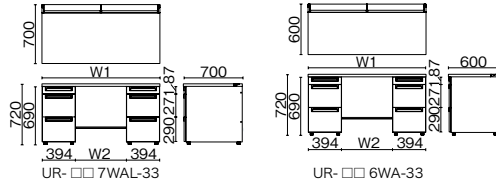

両袖机 (A-3段袖×A-3段袖)

※標準収納タイプは③、多量収納タイプは①

品名	外形寸法 (W1)	下駄空間 (W2)	品番	注文コード	カラー (天板/本体)	希望小売価格 (税抜)	品名	外形寸法 (W1)	下駄空間 (W2)	品番	注文コード	カラー (天板/本体)	希望小売価格 (税抜)
D700	W1800	1006mm	UR-187WAL-33	699-339	LW/SBK	¥206,900	D600	W1800	1006mm	UR-186WA-33	699-347	LW/SBK	¥190,100
多量収納タイプ	W1600	806mm	UR-167WAL-33	699-341	LW/SBK	¥200,300	標準収納タイプ	W1600	806mm	UR-166WA-33	699-349	LW/SBK	¥185,800
	W1500	706mm	UR-157WAL-33	699-343	LW/SBK	¥196,900		W1500	706mm	UR-156WA-33	699-351	LW/SBK	¥182,200
	W1400	606mm	UR-147WAL-33	699-345	LW/SBK	¥193,400		W1400	606mm	UR-146WA-33	699-353	LW/SBK	¥178,800
				699-346	PW/SBK						699-354	PW/SBK	

●天板：メラミン樹脂化粧板、天板芯材：パーティクルボード（天板厚 30mm） ●エッジ：ABS樹脂 ●本体：鋼板、焼付塗装 ●全段ラッチ付、オールロック機構、開閉表示付、シンメトリーキー、内筒交換対応 ●（付属品）配線受け：W1400～1600 1、W1800 2、余長ケーブルフック 1、ベントレー 2、仕切板 SS 2、L 4