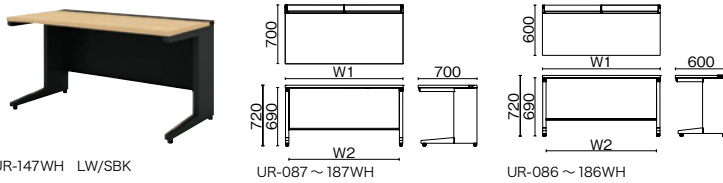

US-W⁺ ユーエスダブルユー H720

平机 L字脚

品名	外形寸法 (W1)	下股空間 (W2)	品番	注文コード	カラー (天板/本体)	希望小売価格 (税抜)
D700	W1800	1714mm	UR-187WH	699-251 LW/SBK 699-252 PW/SBK	■	¥102,100
	W1600	1514mm	UR-167WH	699-253 LW/SBK 699-254 PW/SBK	■	¥94,100
	W1500	1414mm	UR-157WH	699-255 LW/SBK 699-256 PW/SBK	■	¥90,500
	W1400	1314mm	UR-147WH	699-257 LW/SBK 699-258 PW/SBK	■	¥87,300
	W1200	1114mm	UR-127WH	699-259 LW/SBK 699-260 PW/SBK	■	¥77,400
	W1100	1014mm	UR-117WH	699-261 LW/SBK 699-262 PW/SBK	■	¥76,300
	W1000	914mm	UR-107WH	699-263 LW/SBK 699-264 PW/SBK	■	¥74,500
	W800	714mm	UR-087WH	699-265 LW/SBK 699-266 PW/SBK	■	¥71,500

品名	外形寸法 (W1)	下股空間 (W2)	品番	注文コード	カラー (天板/本体)	希望小売価格 (税抜)
D600	W1800	1714mm	UR-186WH	699-267 LW/SBK 699-268 PW/SBK	■	¥101,900
	W1600	1514mm	UR-166WH	699-269 LW/SBK 699-270 PW/SBK	■	¥93,400
	W1500	1414mm	UR-156WH	699-271 LW/SBK 699-272 PW/SBK	■	¥89,600
	W1400	1314mm	UR-146WH	699-273 LW/SBK 699-274 PW/SBK	■	¥86,500
	W1200	1114mm	UR-126WH	699-275 LW/SBK 699-276 PW/SBK	■	¥76,500
	W1100	1014mm	UR-116WH	699-277 LW/SBK 699-278 PW/SBK	■	¥74,800
	W1000	914mm	UR-106WH	699-279 LW/SBK 699-280 PW/SBK	■	¥73,000
	W800	714mm	UR-086WH	699-281 LW/SBK 699-282 PW/SBK	■	¥70,000

●天板：メラミン樹脂化粧板、天板芯材：パーティクルボード（天板厚 30mm） ●エッジ：ABS 樹脂 ●本体：鋼板、焼付塗装 ●（付属品）配線受け：W800 1、W1000～1800 2、余長ケーブルフック 1