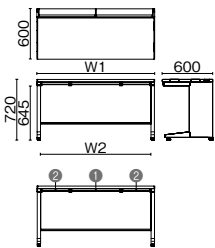

横配線・対向配線が可能
デスク側面の開口部から、隣り合うデスクやデスクエンドのマネージャー席へ通線できます。また、配線カバーと幕板間のスキマを利用し、向かい合うデスクとの配線が可能です。

US-1S'

ユーエスワンエス

H720

平机 L字脚 センタートレー付

UR-147H WS/W4

UR-148 ~ 168H

UR-147 ~ 167H