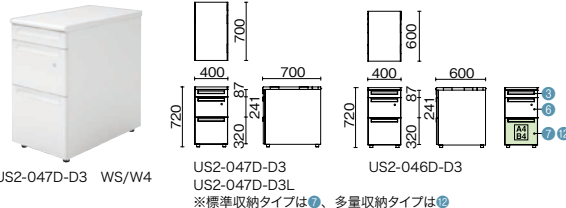

脇机 (D-3段袖)

US2-047D-D3 WS/W4

US2-047D-D3
US2-047D-D3L

US2-046D-D3

※標準収納タイプは⑥、多量収納タイプは⑦

品名	外形寸法	品番	注文コード	カラー (天板/本体)	希望小売価格 (税抜)
D700 標準収納タイプ	W400×D700 ×H720mm	US2-047D-D3	779-409	WS/W4	¥69,200
			779-410	WM/W4	
			779-411	T2/W4	
D700 多量収納タイプ	W400×D700 ×H720mm	US2-047D-D3L	779-412	WS/W4	¥75,400
			779-413	WM/W4	
			779-414	T2/W4	
D600 標準収納タイプ	W400×D600 ×H720mm	US2-046D-D3	779-415	WS/W4	¥68,300
			779-416	WM/W4	
			779-417	T2/W4	

●天板：メラミン樹脂化粧板、ポストフォーム加工 ●本体：鋼板、焼付塗装 ●全段ラッチ付、オールロック機構、開閉表示付、シンメトリーキー®、内筒交換対応 ●【付属品】ペントレー 1、仕切板 SS・M・L 各 1

デスクアクセサリ

デスクトップパネル (US-2 専用)

※US-1、US-1S、US-Wには取付できません。
※光触媒クロスとバイオPETクロスは、品番・注文コードが共通です。

デスクトップパネルに取り付け可能なアクリル製のアッパースクリーンも用意しています。P.133をご参照ください。

品名	適合機種	品番	注文コード	希望小売価格 (税抜)
光触媒クロス・ バイオPETクロス	W1800	US-S184P-Q	668-662	¥58,100
	W1600	US-S164P-Q	668-663	¥55,300
	W1500	US-S154P-Q	668-664	¥54,000
	W1400	US-S144P-Q	668-665	¥50,400
	W1200	US-S124P-Q	668-666	¥48,200
	W1100	US-S114P-Q	668-667	¥47,200
	W1000	US-S104P-Q	668-668	¥45,500
PET再生クロス	W400	US-S044P-Q	668-669	¥39,200
	W1800	US-S184P-R	668-670	¥53,000
	W1600	US-S164P-R	668-671	¥50,300
	W1500	US-S154P-R	668-672	¥49,000
	W1400	US-S144P-R	668-673	¥45,900
	W1200	US-S124P-R	668-674	¥43,800
	W1100	US-S114P-R	668-675	¥42,700
スチール	W1000	US-S104P-R	668-676	¥41,400
	W400	US-S044P-R	668-677	¥35,700
	W1800	US-S184P-S	689-920	¥51,900
	W1600	US-S164P-S	689-921	¥49,200
	W1500	US-S154P-S	689-922	¥48,000
	W1400	US-S144P-S	689-923	¥44,800
	W1200	US-S124P-S	689-924	¥42,800
US-2専用	W1100	US-S114P-S	689-925	¥41,800
	W1000	US-S104P-S	689-926	¥40,400
	W400	US-S044P-S	689-927	¥34,900

●本体フレーム：アルミ ホワイト (W4) ●パネル芯材：パーティクルボード、ペーパーハニカムコア再生紙 ●取付金具：鋼板 ●厚み：25mm ●パネル本体 H400mm (天板面からの高さ) ●連結パーツ 1 個付 ●クロスタイプ：ピンナップ使用可能 ●スチールタイプ：マグネット使用可能 ※対向レイアウトでデスクトップパネルを取り付ける際は対向するデスクの W サイズをあわせてください。

サイドデスクトップパネル

デスクトップパネルに取り付け可能なアクリル製のアッパースクリーンも用意しています。P.133をご参照ください。

品名	適合機種 (Wサイズ)	品番	注文コード	価格 (税抜)
光触媒クロス・ バイオPETクロス	D700用 (W650)	US-074SP-Q	668-422	¥42,700
	D600用 (W550)	US-064SP-Q	668-424	¥41,600
PET再生クロス	D700用 (W650)	US-074SP-R	668-423	¥38,800
	D600用 (W550)	US-064SP-R	668-425	¥37,800

●本体フレーム：アルミ ホワイト (W4) ●パネル芯材：パーティクルボード、ペーパーハニカムコア再生紙 ●取付金具：鋼板 ●厚み：25mm ●パネル本体 H400mm (天板面からの高さ) ●取付金具付 ●ピンナップ使用可能 ※サイドデスクトップパネルをご使用の場合は、必ずデスクトップパネル (フロントパネル) とあわせてお使いください。

US-2 専用オプション

電源系プラグタイプ

情報系コンセント (CAT5)

LINK 詳細については、P.131をご参照ください。

机上棚 (H700はUS-2専用、H400はUS-1/US-2/US-1S共通)

品名	適合機種	品番	カラー	注文コード	価格 (税抜)
H700	W1400	US-S147KT	W4	779-217	¥55,100
	W1200	US-S127KT	W4	779-218	¥53,300
	W1100	US-S117KT	W4	775-085	¥52,500
	W1000	US-S107KT	W4	779-219	¥51,700
	W1400	US-144KT	W4	778-552	¥38,000
H400	W1200	US-124KT	W4	778-553	¥37,100
	W1100	US-114KT	W4	775-087	¥36,600
	W1000	US-104KT	W4	778-554	¥36,300

●本体：鋼板、焼付塗装 ●最大積載質量 H700 上段：10kg、H700 下段・H400：30kg ●内寸法：W1360/1160/960/760×D256×H541mm
※H700は必ず対面レイアウトまたは壁面にてご使用ください。
※追加棚板、ブックエンド (P.117) も用意しています。

U型机 (US-2専用・天板配線口タイプ)