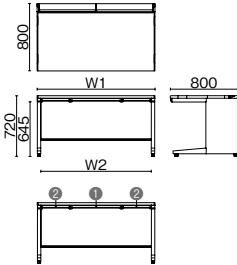

UR-148 ~ 168H