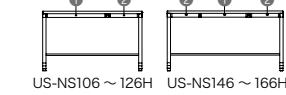

対向配線が可能

天板と幕板間のスキマを利用し、向かい合うデスクとの配線が可能です。

US-2⁺ ユーエスツー H720

平机 L字脚

US-NS147H WS/W4

品名	外形寸法 (W1)	下段空間 (W2)	品番	注文コード	カラー (天板/本体)	注文コード	カラー (天板/本体)	希望小売価格 (税抜)	
D700	W1800×D700×H720mm	1714mm	US-NS187H	669-500 WS/W4 669-501 WM/W4	<input type="checkbox"/> <input type="checkbox"/>	669-502	T2/W4	¥115,900	
	W1600×D700×H720mm	1514mm	US-NS167H	669-503 WS/W4 669-504 WM/W4	<input type="checkbox"/> <input type="checkbox"/>	669-505	T2/W4	¥101,100	
	W1500×D700×H720mm	1414mm	US-NS157H	669-506 WS/W4 669-507 WM/W4	<input type="checkbox"/> <input type="checkbox"/>	669-508	T2/W4	¥95,700	
	W1400×D700×H720mm	1314mm	US-NS147H	669-509 WS/W4 669-510 WM/W4	<input type="checkbox"/> <input type="checkbox"/>	669-511	T2/W4	¥92,200	
	W1200×D700×H720mm	1114mm	US-NS127H	669-512 WS/W4 669-513 WM/W4	<input type="checkbox"/> <input type="checkbox"/>	669-514	T2/W4	¥75,300	
	W1100×D700×H720mm	1014mm	US-NS117H	669-515 WS/W4 669-516 WM/W4	<input type="checkbox"/> <input type="checkbox"/>	669-517	T2/W4	¥73,600	
	W1000×D700×H720mm	914mm	US-NS107H	669-518 WS/W4 669-519 WM/W4	<input type="checkbox"/> <input type="checkbox"/>	669-520	T2/W4	¥71,400	
	D600	W1800×D600×H720mm	1714mm	US-NS186H	669-521 WS/W4 669-522 WM/W4	<input type="checkbox"/> <input type="checkbox"/>	669-523	T2/W4	¥115,000
		W1600×D600×H720mm	1514mm	US-NS166H	669-524 WS/W4 669-525 WM/W4	<input type="checkbox"/> <input type="checkbox"/>	669-526	T2/W4	¥100,100
		W1500×D600×H720mm	1414mm	US-NS156H	669-527 WS/W4 669-528 WM/W4	<input type="checkbox"/> <input type="checkbox"/>	669-529	T2/W4	¥95,100
W1400×D600×H720mm		1314mm	US-NS146H	669-530 WS/W4 669-531 WM/W4	<input type="checkbox"/> <input type="checkbox"/>	669-532	T2/W4	¥91,800	
W1200×D600×H720mm		1114mm	US-NS126H	669-533 WS/W4 669-534 WM/W4	<input type="checkbox"/> <input type="checkbox"/>	669-535	T2/W4	¥74,800	
W1100×D600×H720mm		1014mm	US-NS116H	669-536 WS/W4 669-537 WM/W4	<input type="checkbox"/> <input type="checkbox"/>	669-538	T2/W4	¥73,300	
W1000×D600×H720mm		914mm	US-NS106H	669-539 WS/W4 669-540 WM/W4	<input type="checkbox"/> <input type="checkbox"/>	669-541	T2/W4	¥70,900	