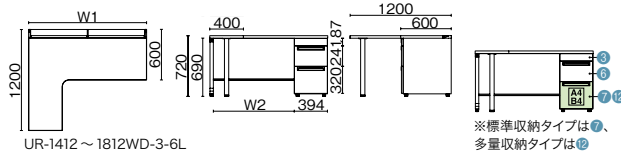

●天板:メラミン樹脂化粧板、天板芯材:パーティクルボード (天板厚 30mm) ●エッジ:ABS樹脂 ●本体:鋼板、焼付塗装 ●全段ラッチ付、オールロック機構、開閉表示付、シンメトリーキー*、内筒交換対応 ●(付属品) 配線受け:W1400 ~ 1800 2、余長ケーブルフック 1、ペントレー 1、仕切板 SS 1、L 2

L型片袖机 (D-3段袖)

UR-1412WDL-3-7L PW/SBK

UR-1412 ~ 1812WDL-3-7L