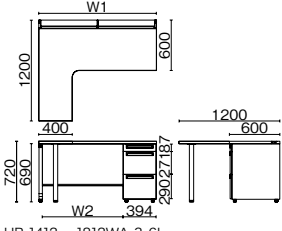

●天板:メラミン樹脂化粧板、天板芯材:パーティクルボード (天板厚 30mm) ●エッジ:ABS樹脂 ●本体:鋼板、焼付塗装 ●(付属品) 配線受け: W1400 ~ 1800 2、余長ケーブルフック 1

L型片袖机(A-3段袖)

UR-1412WAL-3-7L T2/W4

UR-1412 ~ 1812WAL-3-7L

UR-1412 ~ 1812WA-3-6L

※標準収納タイプは②、多量収納タイプは①

品名	外形寸法 (W1)	下段空間 (W2)	品番	注文コード	カラー (天板/本体)	注文コード	カラー (天板/本体)	希望小売価格 (税抜)	注文コード	カラー (天板/本体)	希望小売価格 (税抜)	
D700 左用 多量収納タイプ	W1800	1360mm	UR-1812WAL-3-7L	779-872	W4/W4		779-874	T2/W4	¥170,400	772-722	LW/W4	¥191,900
				779-873	WM/W4					772-723	PW/W4	
	W1600	1160mm	UR-1612WAL-3-7L	779-875	W4/W4		779-877	T2/W4	¥165,300	772-724	LW/W4	¥185,800
				779-876	WM/W4					772-725	PW/W4	
	W1400	960mm	UR-1412WAL-3-7L	779-878	W4/W4		779-880	T2/W4	¥158,700	772-726	LW/W4	¥178,300
				779-879	WM/W4					772-727	PW/W4	
右用	W1800	1360mm	UR-1812WAL-3-7R	779-881	W4/W4		779-883	T2/W4	¥170,400	772-728	LW/W4	¥191,900
				779-882	WM/W4					772-729	PW/W4	
	W1600	1160mm	UR-1612WAL-3-7R	779-884	W4/W4		779-886	T2/W4	¥165,300	772-730	LW/W4	¥185,800
				779-885	WM/W4					772-731	PW/W4	
	W1400	960mm	UR-1412WAL-3-7R	779-887	W4/W4		779-889	T2/W4	¥158,700	772-732	LW/W4	¥178,300
				779-888	WM/W4					772-733	PW/W4	
D600 左用 標準収納タイプ	W1800	1360mm	UR-1812WA-3-6L	779-890	W4/W4		779-892	T2/W4	¥160,500	772-734	LW/W4	¥181,000
				779-891	WM/W4					772-735	PW/W4	
	W1600	1160mm	UR-1612WA-3-6L	779-893	W4/W4		779-895	T2/W4	¥155,600	772-736	LW/W4	¥175,200
				779-894	WM/W4					772-737	PW/W4	
	W1400	960mm	UR-1412WA-3-6L	779-896	W4/W4		779-898	T2/W4	¥149,000	772-738	LW/W4	¥167,700
				779-897	WM/W4					772-739	PW/W4	
右用	W1800	1360mm	UR-1812WA-3-6R	779-899	W4/W4		779-901	T2/W4	¥160,500	772-740	LW/W4	¥181,000
				779-900	WM/W4					772-741	PW/W4	
	W1600	1160mm	UR-1612WA-3-6R	779-902	W4/W4		779-904	T2/W4	¥155,600	772-742	LW/W4	¥175,200
				779-903	WM/W4					772-743	PW/W4	
	W1400	960mm	UR-1412WA-3-6R	779-905	W4/W4		779-907	T2/W4	¥149,000	772-744	LW/W4	¥167,700
				779-906	WM/W4					772-745	PW/W4	