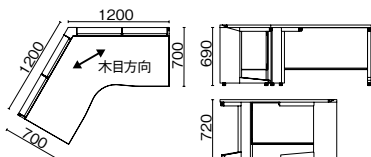

●天板:メラミン樹脂化粧板、天板芯材:パーティクルボード(天板厚30mm) ●エッジ:ABS樹脂
●本体:鋼板、焼付塗装 ●(付属品)配線受け:4、余長ケーブルフック2
※W1600xD1600はLW・PWの品揃えはありません。

120°型ワーク机

UR-127W-12 WM/W4

UR-127W-12

品名	外形寸法	品番	注文コード	カラー (天板/本体)	希望小売価格 (税抜)	注文コード	カラー (天板/本体)	希望小売価格 (税抜)
D700	W1200 x D1200	UR-127W-12	779-959	W4/W4	¥176,900	772-778	LW/W4	¥210,200
			779-960	WM/W4		772-779	PW/W4	
			779-961	T2/W4				