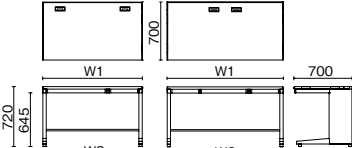

対向配線が可能

天板と幕板間のスキマを利用し、向かい合うデスクとの配線が可能です。

US-2⁺ ユーエスツー H720

平机 L字脚

US-NS147H WS/W4

品名	外形寸法 (W1)	下段空間 (W2)	品番	注文コード	カラー (天板/本体)	注文コード	カラー (天板/本体)	希望小売価格 (税抜)	
D700	W1800×D700×H720mm	1714mm	US-NS187H	669-500 WS/W4 669-501 WM/W4	<input type="checkbox"/> <input type="checkbox"/>	669-502	T2/W4	¥115,900	
	W1600×D700×H720mm	1514mm	US-NS167H	669-503 WS/W4 669-504 WM/W4	<input type="checkbox"/> <input type="checkbox"/>	669-505	T2/W4	¥101,100	
	W1500×D700×H720mm	1414mm	US-NS157H	669-506 WS/W4 669-507 WM/W4	<input type="checkbox"/> <input type="checkbox"/>	669-508	T2/W4	¥95,700	
	W1400×D700×H720mm	1314mm	US-NS147H	669-509 WS/W4 669-510 WM/W4	<input type="checkbox"/> <input type="checkbox"/>	669-511	T2/W4	¥92,200	
	W1200×D700×H720mm	1114mm	US-NS127H	669-512 WS/W4 669-513 WM/W4	<input type="checkbox"/> <input type="checkbox"/>	669-514	T2/W4	¥75,300	
	W1100×D700×H720mm	1014mm	US-NS117H	669-515 WS/W4 669-516 WM/W4	<input type="checkbox"/> <input type="checkbox"/>	669-517	T2/W4	¥73,600	
	W1000×D700×H720mm	914mm	US-NS107H	669-518 WS/W4 669-519 WM/W4	<input type="checkbox"/> <input type="checkbox"/>	669-520	T2/W4	¥71,400	
	D600	W1800×D600×H720mm	1714mm	US-NS186H	669-521 WS/W4 669-522 WM/W4	<input type="checkbox"/> <input type="checkbox"/>	669-523	T2/W4	¥115,000
		W1600×D600×H720mm	1514mm	US-NS166H	669-524 WS/W4 669-525 WM/W4	<input type="checkbox"/> <input type="checkbox"/>	669-526	T2/W4	¥100,100
		W1500×D600×H720mm	1414mm	US-NS156H	669-527 WS/W4 669-528 WM/W4	<input type="checkbox"/> <input type="checkbox"/>	669-529	T2/W4	¥95,100
W1400×D600×H720mm		1314mm	US-NS146H	669-530 WS/W4 669-531 WM/W4	<input type="checkbox"/> <input type="checkbox"/>	669-532	T2/W4	¥91,800	
W1200×D600×H720mm		1114mm	US-NS126H	669-533 WS/W4 669-534 WM/W4	<input type="checkbox"/> <input type="checkbox"/>	669-535	T2/W4	¥74,800	
W1100×D600×H720mm		1014mm	US-NS116H	669-536 WS/W4 669-537 WM/W4	<input type="checkbox"/> <input type="checkbox"/>	669-538	T2/W4	¥73,300	
W1000×D600×H720mm		914mm	US-NS106H	669-539 WS/W4 669-540 WM/W4	<input type="checkbox"/> <input type="checkbox"/>	669-541	T2/W4	¥70,900	