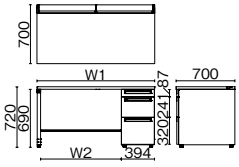

片袖机 (D-3段袖)

UR-106 ~ 186WD-3

品名	外形寸法 (W1)	下駄空間 (W2)	品番	注文コード	カラー (天板/本体)	注文コード	カラー (天板/本体)	希望小売価格 (税抜)	注文コード	カラー (天板/本体)	希望小売価格 (税抜)
D700 多量収納タイプ	W1800	1360mm	UR-187WDL-3	779-746	W4/W4	779-748	T2/W4	¥133,900	772-638	LW/W4	¥146,900
				779-747	WM/W4				772-639	PW/W4	
	W1600	1160mm	UR-167WDL-3	779-749	W4/W4	779-751	T2/W4	¥128,300	772-640	LW/W4	¥140,200
				779-750	WM/W4				772-641	PW/W4	
	W1500	1060mm	UR-157WDL-3	779-752	W4/W4	779-754	T2/W4	¥125,500	772-642	LW/W4	¥136,900
				779-753	WM/W4				772-643	PW/W4	
	W1400	960mm	UR-147WDL-3	779-755	W4/W4	779-757	T2/W4	¥121,500	772-644	LW/W4	¥132,400
				779-756	WM/W4				772-645	PW/W4	
	W1200	760mm	UR-127WDL-3	779-758	W4/W4	779-760	T2/W4	¥115,400	772-646	LW/W4	¥125,700
				779-759	WM/W4				772-647	PW/W4	
	W1100	660mm	UR-117WDL-3	779-761	W4/W4	779-763	T2/W4	¥114,600	772-648	LW/W4	¥124,700
				779-762	WM/W4				772-649	PW/W4	
W1000	560mm	UR-107WDL-3	779-764	W4/W4	779-766	T2/W4	¥113,000	772-650	LW/W4	¥122,800	
			779-765	WM/W4				772-651	PW/W4		
D600 標準収納タイプ	W1800	1360mm	UR-186WD-3	779-767	W4/W4	779-769	T2/W4	¥123,900	772-652	LW/W4	¥136,700
				779-768	WM/W4				772-653	PW/W4	
	W1600	1160mm	UR-166WD-3	779-770	W4/W4	779-772	T2/W4	¥118,200	772-654	LW/W4	¥132,300
				779-771	WM/W4				772-655	PW/W4	
	W1500	1060mm	UR-156WD-3	779-773	W4/W4	779-775	T2/W4	¥115,400	772-656	LW/W4	¥128,800
				779-774	WM/W4				772-657	PW/W4	
	W1400	960mm	UR-146WD-3	779-776	W4/W4	779-778	T2/W4	¥111,500	772-658	LW/W4	¥124,400
				779-777	WM/W4				772-659	PW/W4	
	W1200	760mm	UR-126WD-3	779-779	W4/W4	779-781	T2/W4	¥105,400	772-660	LW/W4	¥117,600
				779-780	WM/W4				772-661	PW/W4	
	W1100	660mm	UR-116WD-3	779-782	W4/W4	779-784	T2/W4	¥104,300	772-662	LW/W4	¥116,000
				779-783	WM/W4				772-663	PW/W4	
W1000	560mm	UR-106WD-3	779-785	W4/W4	779-787	T2/W4	¥102,900	772-664	LW/W4	¥114,100	
			779-786	WM/W4				772-665	PW/W4