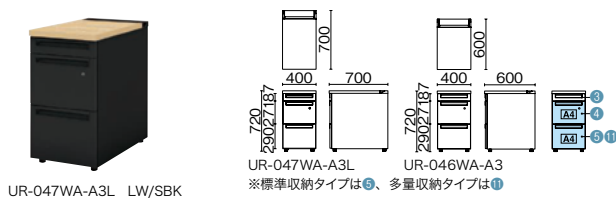

脇机 (A-3段袖)

UR-047WA-A3L LW/SBK

品名	外形寸法	品番	注文コード	カラー (天板/本体)	希望小売価格 (税抜)
D700 多量収納タイプ	W400	UR-047WA-A3L	679-228	LW/SBK	¥95,500
			679-229	PW/SBK	
D600 標準収納タイプ	W400	UR-046WA-A3	679-230	LW/SBK	¥88,200
			679-231	PW/SBK	

●天板：メラミン樹脂化粧板、天板芯材：パーティクルボード（天板厚 30mm） ●エッジ：ABS樹脂 ●本体：鋼板、焼付塗装
●全段フック付、オールロック機構、開閉表示付、シンメトリーキー*、内筒交換対応 ●（付属品）ペントレー 1、仕切板 SS1、L2