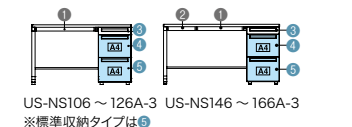

品名	外形寸法 (W1)	下段空間 (W2)	品番	注文コード	カラー (天板/本体)	注文コード	カラー (天板/本体)	希望小売価格 (税抜)	
D700 標準収納タイプ	W1600×D700×H720mm	1160mm	US-NS167A-3	669-542 WS/W4 669-543 WM/W4	☐ ☐	669-544	T2/W4	¥140,100	
	W1500×D700×H720mm	1060mm	US-NS157A-3	669-545 WS/W4 669-546 WM/W4	☐ ☐	669-547	T2/W4	¥135,200	
	W1400×D700×H720mm	960mm	US-NS147A-3	669-548 WS/W4 669-549 WM/W4	☐ ☐	669-550	T2/W4	¥128,100	
	W1200×D700×H720mm	760mm	US-NS127A-3	669-551 WS/W4 669-552 WM/W4	☐ ☐	669-553	T2/W4	¥116,400	
	W1100×D700×H720mm	660mm	US-NS117A-3	669-554 WS/W4 669-555 WM/W4	☐ ☐	669-556	T2/W4	¥114,200	
	W1000×D700×H720mm	560mm	US-NS107A-3	669-557 WS/W4 669-558 WM/W4	☐ ☐	669-559	T2/W4	¥111,900	
	D700 多量収納タイプ	W1600×D700×H720mm	1160mm	US-NS167AL-3	669-560 WS/W4 669-561 WM/W4	☐ ☐	669-562	T2/W4	¥146,500
		W1500×D700×H720mm	1060mm	US-NS157AL-3	669-563 WS/W4 669-564 WM/W4	☐ ☐	669-565	T2/W4	¥141,600
		W1400×D700×H720mm	960mm	US-NS147AL-3	669-566 WS/W4 669-567 WM/W4	☐ ☐	669-568	T2/W4	¥134,500
		W1200×D700×H720mm	760mm	US-NS127AL-3	669-569 WS/W4 669-570 WM/W4	☐ ☐	669-571	T2/W4	¥122,800
W1100×D700×H720mm		660mm	US-NS117AL-3	669-572 WS/W4 669-573 WM/W4	☐ ☐	669-574	T2/W4	¥120,600	
W1000×D700×H720mm		560mm	US-NS107AL-3	669-575 WS/W4 669-576 WM/W4	☐ ☐	669-577	T2/W4	¥118,300	
D600 標準収納タイプ		W1600×D600×H720mm	1160mm	US-NS166A-3	669-578 WS/W4 669-579 WM/W4	☐ ☐	669-580	T2/W4	¥138,600
		W1500×D600×H720mm	1060mm	US-NS156A-3	669-581 WS/W4 669-582 WM/W4	☐ ☐	669-583	T2/W4	¥134,100
		W1400×D600×H720mm	960mm	US-NS146A-3	669-584 WS/W4 669-585 WM/W4	☐ ☐	669-586	T2/W4	¥127,200
		W1200×D600×H720mm	760mm	US-NS126A-3	669-587 WS/W4 669-588 WM/W4	☐ ☐	669-589	T2/W4	¥115,400
	W1100×D600×H720mm	660mm	US-NS116A-3	669-590 WS/W4 669-591 WM/W4	☐ ☐	669-592	T2/W4	¥113,400	
	W1000×D600×H720mm	560mm	US-NS106A-3	669-593 WS/W4 669-594 WM/W4	☐ ☐	669-595	T2/W4	¥110,900	

●天板：メラミン樹脂化粧板、ポストフォーム加工 ●本体：鋼板、焼付塗装 ●フック機構：全段ラッチ付、開閉表示付、シンメトリーキー*、内筒交換対応 ●【付属品】配線受け：W1000～1200 1、W1400～1600 2、余長ケーブルフック 1、ペントレー 1、仕切板 SS 1・L 2
※W1000～1200はセンタートレイ×1になります。
※W1400～1600はセンタートレイ×1、サイドトレイ×1になります。