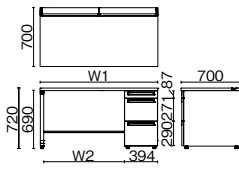

品名	外形寸法 (W1)	下肢空間 (W2)	品番	注文コード	カラー (天板/本体)	注文コード	カラー (天板/本体)	希望小売価格 (税抜)	注文コード	カラー (天板/本体)	希望小売価格 (税抜)	
D700	W1800	1360mm	UR-187WAL-3	779-704	W4/W4	779-706	T2/W4	¥139,200	772-610	LW/W4	¥152,200	
				779-705	WM/W4				772-611	PW/W4		
	多量収納タイプ	W1600	1160mm	UR-167WAL-3	779-707	W4/W4	779-709	T2/W4	¥133,600	772-612	LW/W4	¥145,500
				779-708	WM/W4				772-613	PW/W4		
	W1500	1060mm	UR-157WAL-3	779-710	W4/W4	779-712	T2/W4	¥130,800	772-614	LW/W4	¥142,200	
				779-711	WM/W4				772-615	PW/W4		
	W1400	960mm	UR-147WAL-3	779-713	W4/W4	779-715	T2/W4	¥126,800	772-616	LW/W4	¥137,700	
				779-714	WM/W4				772-617	PW/W4		
	W1200	760mm	UR-127WAL-3	779-716	W4/W4	779-718	T2/W4	¥120,700	772-618	LW/W4	¥131,000	
				779-717	WM/W4				772-619	PW/W4		
W1100	660mm	UR-117WAL-3	779-719	W4/W4	779-721	T2/W4	¥119,900	772-620	LW/W4	¥130,000		
			779-720	WM/W4				772-621	PW/W4			
W1000	560mm	UR-107WAL-3	779-722	W4/W4	779-724	T2/W4	¥118,300	772-622	LW/W4	¥128,100		
			779-723	WM/W4				772-623	PW/W4			
D600	W1800	1360mm	UR-186WAL-3	779-725	W4/W4	779-727	T2/W4	¥129,500	772-624	LW/W4	¥142,300	
				779-726	WM/W4				772-625	PW/W4		
	標準収納タイプ	W1600	1160mm	UR-166WAL-3	779-728	W4/W4	779-730	T2/W4	¥123,800	772-626	LW/W4	¥137,900
				779-729	WM/W4				772-627	PW/W4		
	W1500	1060mm	UR-156WAL-3	779-731	W4/W4	779-733	T2/W4	¥121,000	772-628	LW/W4	¥134,400	
				779-732	WM/W4				772-629	PW/W4		
	W1400	960mm	UR-146WAL-3	779-734	W4/W4	779-736	T2/W4	¥117,100	772-630	LW/W4	¥130,000	
				779-735	WM/W4				772-631	PW/W4		
	W1200	760mm	UR-126WAL-3	779-737	W4/W4	779-739	T2/W4	¥111,000	772-632	LW/W4	¥123,200	
				779-738	WM/W4				772-633	PW/W4		
W1100	660mm	UR-116WAL-3	779-740	W4/W4	779-742	T2/W4	¥109,900	772-634	LW/W4	¥121,600		
			779-741	WM/W4				772-635	PW/W4			
W1000	560mm	UR-106WAL-3	779-743	W4/W4	779-745	T2/W4	¥108,500	772-636	LW/W4	¥119,700		
			779-744	WM/W4				772-637	PW/W4			

●天板:メラミン樹脂化粧板、天板芯材:パーティクルボード(天板厚30mm) ●エッジ:ABS樹脂 ●本体:鋼板、焼付塗装 ●全段ラッチ付、オールロック機構、開閉表示付、シンメトリーキー[*]、内筒交換対応 ●(付属品)配線受け:W1000~1200 1、W1400~1800 2、余長ケーブルフック 1、ペントレー 1、仕切板 SS 1・L 2