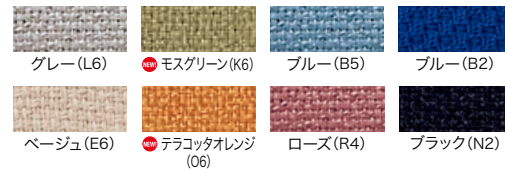

●本体カラー:W4 ●PP樹脂 ※W1000以上は2分割になります。

Color/クロスパネル

光触媒クロス (再生ポリエステル)

バイオPETクロス (再生ポリエステル)

PET再生クロス (再生ポリエステル)

デスクトップパネルご注文の際のお願い

クロス色の指定をカラーバリエーションから選びご指定ください。 ※両面とも同じカラーになります。

(例) US-144P-Q_Q2
品番 色記号1色を選択