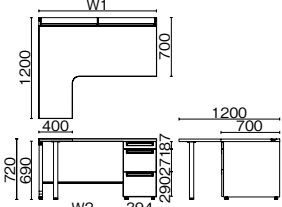

UR-1412 ~ 1812WAL-3-7L