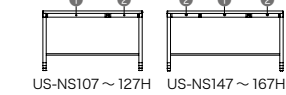

対向配線が可能

天板と幕板間のスキマを利用し、向かい合うデスクとの配線が可能です。

US-2⁺ ユーエスツー H720

平机 L字脚

US-NS147H WS/W4

品名	外形寸法 (W1)	下段空間 (W2)	品番	注文コード	カラー (天板/本体)	注文コード	カラー (天板/本体)	希望小売価格 (税抜)	
D700	W1800×D700×H720mm	1714mm	US-NS187H	669-500 WS/W4 669-501 WM/W4	<input type="checkbox"/> <input type="checkbox"/>	669-502	T2/W4	¥115,900	
	W1600×D700×H720mm	1514mm	US-NS167H	669-503 WS/W4 669-504 WM/W4	<input type="checkbox"/> <input type="checkbox"/>	669-505	T2/W4	¥101,100	
	W1500×D700×H720mm	1414mm	US-NS157H	669-506 WS/W4 669-507 WM/W4	<input type="checkbox"/> <input type="checkbox"/>	669-508	T2/W4	¥95,700	
	W1400×D700×H720mm	1314mm	US-NS147H	669-509 WS/W4 669-510 WM/W4	<input type="checkbox"/> <input type="checkbox"/>	669-511	T2/W4	¥92,200	
	W1200×D700×H720mm	1114mm	US-NS127H	669-512 WS/W4 669-513 WM/W4	<input type="checkbox"/> <input type="checkbox"/>	669-514	T2/W4	¥75,300	
	W1100×D700×H720mm	1014mm	US-NS117H	669-515 WS/W4 669-516 WM/W4	<input type="checkbox"/> <input type="checkbox"/>	669-517	T2/W4	¥73,600	
	W1000×D700×H720mm	914mm	US-NS107H	669-518 WS/W4 669-519 WM/W4	<input type="checkbox"/> <input type="checkbox"/>	669-520	T2/W4	¥71,400	
	D600	W1800×D600×H720mm	1714mm	US-NS186H	669-521 WS/W4 669-522 WM/W4	<input type="checkbox"/> <input type="checkbox"/>	669-523	T2/W4	¥115,000
		W1600×D600×H720mm	1514mm	US-NS166H	669-524 WS/W4 669-525 WM/W4	<input type="checkbox"/> <input type="checkbox"/>	669-526	T2/W4	¥100,100
		W1500×D600×H720mm	1414mm	US-NS156H	669-527 WS/W4 669-528 WM/W4	<input type="checkbox"/> <input type="checkbox"/>	669-529	T2/W4	¥95,100
W1400×D600×H720mm		1314mm	US-NS146H	669-530 WS/W4 669-531 WM/W4	<input type="checkbox"/> <input type="checkbox"/>	669-532	T2/W4	¥91,800	
W1200×D600×H720mm		1114mm	US-NS126H	669-533 WS/W4 669-534 WM/W4	<input type="checkbox"/> <input type="checkbox"/>	669-535	T2/W4	¥74,800	
W1100×D600×H720mm		1014mm	US-NS116H	669-536 WS/W4 669-537 WM/W4	<input type="checkbox"/> <input type="checkbox"/>	669-538	T2/W4	¥73,300	
W1000×D600×H720mm		914mm	US-NS106H	669-539 WS/W4 669-540 WM/W4	<input type="checkbox"/> <input type="checkbox"/>	669-541	T2/W4	¥70,900	