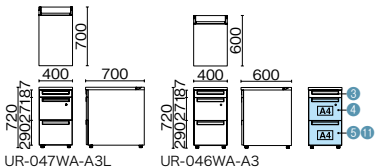

脇机(A-3段袖)

UR-046WA-A3

品名	外形寸法	品番	注文コード	カラー (天板/本体)	希望小売価格 (税抜)	注文コード	カラー (天板/本体)	希望小売価格 (税抜)
D700 多量収納タイプ	W400	UR-047WA-A3L	779-475	W4/W4	¥90,000	772-792	LW/W4	¥95,500
			779-476	WM/W4		772-793	PW/W4	
			779-477	T2/W4				
D600 標準収納タイプ	W400	UR-046WA-A3	779-478	W4/W4	¥82,700	772-794	LW/W4	¥88,200
			779-479	WM/W4		772-795	PW/W4	
			779-480	T2/W4				

●天板:メラミン樹脂化粧板、天板芯材:パーティクルボード(天板厚30mm) ●エッジ:ABS樹脂 ●本体:鋼板、焼付塗装 ●全段ラッチ付、オールロック機構、開閉表示付、シンメトリーキー*、内筒交換対応 ●(付属品)ペントレー1、仕切板SS1、L2