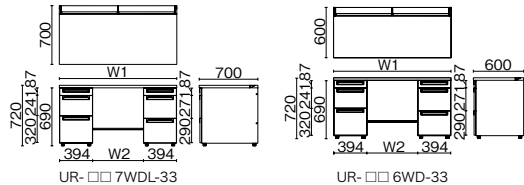

両袖机 (A-3段袖×D-3段袖)

※標準収納タイプは⑤⑦、多量収納タイプは①②

品名	外形寸法 (W1)	下駄空間 (W2)	品番	注文コード	カラー (天板/本体)	希望小売価格 (税抜)	品名	外形寸法 (W1)	下駄空間 (W2)	品番	注文コード	カラー (天板/本体)	希望小売価格 (税抜)
D700	W1800	1006mm	UR-187WDL-33	699-355	LW/SBK	¥201,600	D600	W1800	1006mm	UR-186WD-33	699-363	LW/SBK	¥184,500
多量収納タイプ	W1600	806mm	UR-167WDL-33	699-357	LW/SBK	¥195,000	標準収納タイプ	W1600	806mm	UR-166WD-33	699-365	LW/SBK	¥180,200
	W1500	706mm	UR-157WDL-33	699-359	LW/SBK	¥191,600		W1500	706mm	UR-156WD-33	699-367	LW/SBK	¥176,600
	W1400	606mm	UR-147WDL-33	699-361	LW/SBK	¥188,100		W1400	606mm	UR-146WD-33	699-369	LW/SBK	¥173,200
				699-362	PW/SBK						699-370	PW/SBK	

●天板：メラミン樹脂化粧板、天板芯材：パーティクルボード（天板厚 30mm） ●エッジ：ABS樹脂 ●本体：鋼板、焼付塗装 ●全段ラッチ付、オールロック機構、開閉表示付、シンメトリーキー、内筒交換対応 ●（付属品）配線受け：W1400～1600 1、W1800 2、余長ケーブルフック 1、ベントレー 2、仕切板 SS 2、M 1、L 3