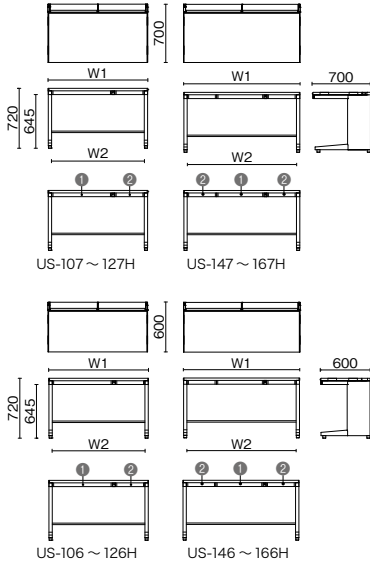

US-1⁺ ユーエスワン H720

平机 L字脚

品名	外形寸法 (W1)	下肢空間 (W2)	品番	注文コード	カラー (天板/本体)	注文コード	カラー (天板/本体)	希望小売価格 (税抜)	
D700	W1800×D700×H720mm	1714mm	US-187H	775-500 WS/W4 775-501 WM/W4	☐ ☐	775-502 T2/W4	☐ ☐	¥128,400	
	W1600×D700×H720mm	1514mm	US-167H	775-503 WS/W4 775-504 WM/W4	☐ ☐	775-505 T2/W4	☐ ☐	¥112,100	
	W1500×D700×H720mm	1414mm	US-157H	775-506 WS/W4 775-507 WM/W4	☐ ☐	775-508 T2/W4	☐ ☐	¥106,000	
	W1400×D700×H720mm	1314mm	US-147H	775-509 WS/W4 775-510 WM/W4	☐ ☐	775-511 T2/W4	☐ ☐	¥101,800	
	W1200×D700×H720mm	1114mm	US-127H	775-512 WS/W4 775-513 WM/W4	☐ ☐	775-514 T2/W4	☐ ☐	¥83,300	
	W1100×D700×H720mm	1014mm	US-117H	775-515 WS/W4 775-516 WM/W4	☐ ☐	775-517 T2/W4	☐ ☐	¥81,600	
	W1000×D700×H720mm	914mm	US-107H	775-518 WS/W4 775-519 WM/W4	☐ ☐	775-520 T2/W4	☐ ☐	¥79,000	
	D600	W1800×D600×H720mm	1714mm	US-186H	775-521 WS/W4 775-522 WM/W4	☐ ☐	775-523 T2/W4	☐ ☐	¥126,600
		W1600×D600×H720mm	1514mm	US-166H	775-524 WS/W4 775-525 WM/W4	☐ ☐	775-526 T2/W4	☐ ☐	¥110,800
		W1500×D600×H720mm	1414mm	US-156H	775-527 WS/W4 775-528 WM/W4	☐ ☐	775-529 T2/W4	☐ ☐	¥105,100
W1400×D600×H720mm		1314mm	US-146H	775-530 WS/W4 775-531 WM/W4	☐ ☐	775-532 T2/W4	☐ ☐	¥101,000	
W1200×D600×H720mm		1114mm	US-126H	775-533 WS/W4 775-534 WM/W4	☐ ☐	775-535 T2/W4	☐ ☐	¥82,500	
W1100×D600×H720mm		1014mm	US-116H	775-536 WS/W4 775-537 WM/W4	☐ ☐	775-538 T2/W4	☐ ☐	¥81,000	
W1000×D600×H720mm		914mm	US-106H	775-539 WS/W4 775-540 WM/W4	☐ ☐	775-541 T2/W4	☐ ☐	¥78,400	

●天板:メラミン樹脂化粧板、ポストフォーム加工 ●本体:鋼板、焼付塗装 ●フック:フックロック機構、トレーラッチ付、開閉表示付、シンメトリーキー[*]、内筒交換対応 ●[付属品] 配線受け: W1000 ~ 1800 2、余長ケーブルフック 1
※ W1000 ~ 1200 は、センタートレイ x1、サイドトレイ x1 になります。
※ W1400 ~ 1600 は、センタートレイ x1、サイドトレイ x2 になります。
※ W1800 は、センタートレイ x2、サイドトレイ x2 になります。

片袖机 (A-3段袖)