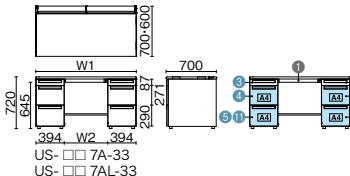

US-□□ 7A-33 US-□□ 7AL-33