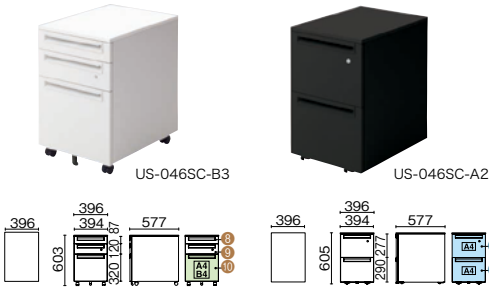

サイドキャビネット

品名	外形寸法	品番	注文コード	カラー	希望小売価格(税抜)
サイドキャビネット 3段	W396×D577×H603mm	US-046SC-B3	779-418	W4	¥76,100
			679-237	SBK	
サイドキャビネット 2段	W396×D577×H605mm	US-046SC-A2	779-419	W4	¥76,100
			679-236	SBK	

●本体：鋼板、焼付塗装 ●鏡板：鋼板、焼付塗装 ●全段ラッチ付、オールロック機構、開閉表示付、シンメトリーキー*、内筒交換対応、下段転倒防止キャスター付 ●【付属品】3段：ペントレー1、仕切板S2・L1 2段：仕切板L2
※3段タイプのキャスターは4輪自在キャスターです。(前輪ストッパー付) ※2段タイプのキャスターはディスクキャスターです。(前輪ストッパー付)
※3段タイプ最下段引出しにはハンガーフレーム、ハンガーレールP.123が取付できます。

A4・2段ペントレー引出し付キャビネット

タイプ	外形寸法	品番	注文コード	カラー	希望小売価格(税抜)
シリンダー錠タイプ	W394×D585×H635mm	GE-NP046SC-3C	690-694	W4	¥98,500
			690-695	BK	
ダイヤル錠タイプ	W394×D585×H635mm	GE-NP046SC-3D	690-696	W4	¥108,500
			690-697	BK	

[共通仕様] ●本体：鋼板、樹脂焼付塗装 ●鏡板：鋼板、樹脂焼付塗装 ●引出し上段はキャッチ仕様、中・下段ラッチ付、オールロック機構、開閉表示付、シンメトリーキー(シリンダー錠タイプのみ)、内筒交換対応(シリンダー錠タイプのみ)、下段転倒防止キャスター付 ●【付属品】ペントレー x1、仕切板L2 ●ディスクキャスター(低床キャスター)仕様(前輪ストッパー付)
※ダイヤル錠タイプは固定方式と自由変換方式の2つの確認番号設定が可能です。※ハンガーフレームは取付できますがハンガーレールは取付できません。

サイドキャビネット 天板昇降 (3段)

外形寸法	品番	注文コード	カラー(天板/本体)	希望小売価格(税抜)
W410×D580×H620~740mm	US-046SC-B3T	779-506	WS/W4	¥130,100
	046SC-B3T	779-507	WM/W4	
		779-508	T2/W4	
		772-801	LW/W4	¥141,500
		679-238	LW/SBK	
		679-239	PW/SBK	

●天板：メラミン樹脂化粧板、エッジ：ABS樹脂 ●本体：鋼板、焼付塗装 ●全段ラッチ付、オールロック機構、開閉表示付、シンメトリーキー*、内筒交換対応、下段転倒防止キャスター付 ●ディスクキャスター仕様 ●H620~H740まで20mmピッチで天板高さ調整可能 ●天板最大積載質量：10kg ●【付属品】ペントレー1、仕切板SS・S・L各1
※最下段引出しにはハンガーフレーム、ハンガーレールP.123が取付できます。
※シンメトリーキーとは、上下方向関係なく挿入・施解錠できる鍵のことです。

引出し用仕切板

品名	品番	注文コード	希望小売価格(税抜)
仕切板(S)	LA-SI-SS 661-319		¥1,200
仕切板(M)	LX-SI-S 611-441		¥1,400
仕切板(L)	LX-SI-M 611-442		¥1,800
仕切板(L)	US-SI-L 775-713		¥1,800

●材質：PS樹脂 ●仕切板は、収納量に合わせてオプションとして追加できます。
※適合機種、引出しにつきましては、下記をご参照ください。

ハンガーフレーム

品番	注文コード	希望小売価格(税抜)
LX-HF-A4	611-999	¥3,700
ST-HR-A4	673-275	¥3,400