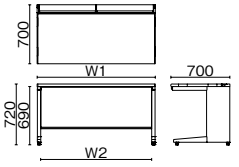

UR-067 ~ 247HN