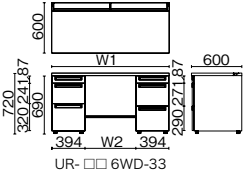

グリーン購入法適合商品: 注文コードが緑色 抗菌の詳細はP.索引03をご参照ください。

*シンメトリーキーとは、上下方向関係なく挿入・施錠できる鍵のことです。 ※表示価格は希望小売価格(税抜)です。

US-W^{*} ユーエスダブルユー H720

両袖机 (A-3段袖×D-3段袖)

UR-147WDL-33 WM/W4

※標準収納タイプは⑤⑦、多量収納タイプは①②

品名	外形寸法 (W1)	下段空間 (W2)	品番	注文コード	カラー (天板/本体)	注文コード	カラー (天板/本体)	希望小売価格 (税抜)	注文コード	カラー (天板/本体)	希望小売価格 (税抜)
D700 多量収納タイプ	W1800	1006mm	UR-187WDL-33	779-812	W4/W4	779-814	T2/W4	¥188,600	772-682	LW/W4	¥201,600
				779-813	WM/W4				772-683	PW/W4	
	W1600	806mm	UR-167WDL-33	779-815	W4/W4	779-817	T2/W4	¥183,100	772-684	LW/W4	¥195,000
				779-816	WM/W4				772-685	PW/W4	
	W1500	706mm	UR-157WDL-33	779-818	W4/W4	779-820	T2/W4	¥180,200	772-686	LW/W4	¥191,600
				779-819	WM/W4				772-687	PW/W4	
D600 標準収納タイプ	W1800	1006mm	UR-186WD-33	779-824	W4/W4	779-826	T2/W4	¥171,700	772-690	LW/W4	¥184,500
				779-825	WM/W4				772-691	PW/W4	
	W1600	806mm	UR-166WD-33	779-827	W4/W4	779-829	T2/W4	¥166,100	772-692	LW/W4	¥180,200
				779-828	WM/W4				772-693	PW/W4	
	W1500	706mm	UR-156WD-33	779-830	W4/W4	779-832	T2/W4	¥163,200	772-694	LW/W4	¥176,600
				779-831	WM/W4				772-695	PW/W4	
	W1400	606mm	UR-146WD-33	779-833	W4/W4	779-835	T2/W4	¥160,300	772-696	LW/W4	¥173,200
				779-834	WM/W4				772-697	PW/W4	