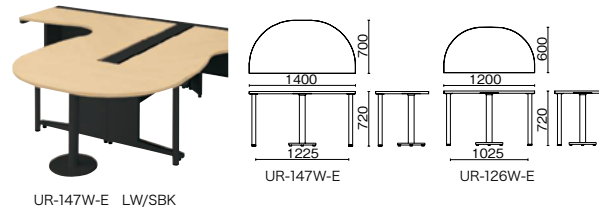

エンドテーブル

UR-147W-E LW/SBK

品名	外形寸法	品番	注文コード	カラー (天板/本体)	希望小売価格 (税抜)
D700用	W1400	UR-147W-E	690-031	LW/SBK	¥138,700
			690-032	PW/SBK	
D600用	W1200	UR-126W-E	690-033	LW/SBK	¥131,800
			690-034	PW/SBK	

●天板：メラミン樹脂化粧板、天板芯材：パーティクルボード（天板厚 30mm） ●エッジ：ABS樹脂 ●本体：鋼板、焼付塗装 ●最大積載質量：60kg ※単体ではご使用できません。