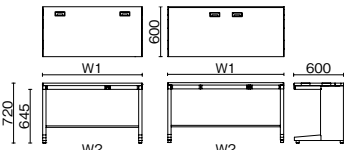

対向配線が可能

天板と幕板間のスキマを利用し、向かい合うデスクとの配線が可能です。

US-2⁺ ユーエスツー H720

平机 L字脚

US-NS147H WS/W4

品名	外形寸法 (W1)	下段空間 (W2)	品番	注文コード	カラー (天板/本体)	注文コード	カラー (天板/本体)	希望小売価格 (税抜)	
D700	W1800×D700×H720mm	1714mm	US-NS187H	669-500 WS/W4 669-501 WM/W4	<input type="checkbox"/> <input type="checkbox"/>	669-502	T2/W4	¥115,900	
	W1600×D700×H720mm	1514mm	US-NS167H	669-503 WS/W4 669-504 WM/W4	<input type="checkbox"/> <input type="checkbox"/>	669-505	T2/W4	¥101,100	
	W1500×D700×H720mm	1414mm	US-NS157H	669-506 WS/W4 669-507 WM/W4	<input type="checkbox"/> <input type="checkbox"/>	669-508	T2/W4	¥95,700	
	W1400×D700×H720mm	1314mm	US-NS147H	669-509 WS/W4 669-510 WM/W4	<input type="checkbox"/> <input type="checkbox"/>	669-511	T2/W4	¥92,200	
	W1200×D700×H720mm	1114mm	US-NS127H	669-512 WS/W4 669-513 WM/W4	<input type="checkbox"/> <input type="checkbox"/>	669-514	T2/W4	¥75,300	
	W1100×D700×H720mm	1014mm	US-NS117H	669-515 WS/W4 669-516 WM/W4	<input type="checkbox"/> <input type="checkbox"/>	669-517	T2/W4	¥73,600	
	W1000×D700×H720mm	914mm	US-NS107H	669-518 WS/W4 669-519 WM/W4	<input type="checkbox"/> <input type="checkbox"/>	669-520	T2/W4	¥71,400	
	D600	W1800×D600×H720mm	1714mm	US-NS186H	669-521 WS/W4 669-522 WM/W4	<input type="checkbox"/> <input type="checkbox"/>	669-523	T2/W4	¥115,000
		W1600×D600×H720mm	1514mm	US-NS166H	669-524 WS/W4 669-525 WM/W4	<input type="checkbox"/> <input type="checkbox"/>	669-526	T2/W4	¥100,100
		W1500×D600×H720mm	1414mm	US-NS156H	669-527 WS/W4 669-528 WM/W4	<input type="checkbox"/> <input type="checkbox"/>	669-529	T2/W4	¥95,100
W1400×D600×H720mm		1314mm	US-NS146H	669-530 WS/W4 669-531 WM/W4	<input type="checkbox"/> <input type="checkbox"/>	669-532	T2/W4	¥91,800	
W1200×D600×H720mm		1114mm	US-NS126H	669-533 WS/W4 669-534 WM/W4	<input type="checkbox"/> <input type="checkbox"/>	669-535	T2/W4	¥74,800	
W1100×D600×H720mm		1014mm	US-NS116H	669-536 WS/W4 669-537 WM/W4	<input type="checkbox"/> <input type="checkbox"/>	669-538	T2/W4	¥73,300	
W1000×D600×H720mm		914mm	US-NS106H	669-539 WS/W4 669-540 WM/W4	<input type="checkbox"/> <input type="checkbox"/>	669-541	T2/W4	¥70,900	