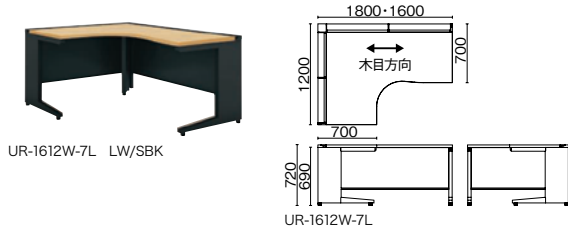

L型ワーク机

UR-1612W-7L LW/SBK

品名	外形寸法	品番	注文コード	カラー (天板/本体)	希望小売価格 (税抜)
D700 左用	W1800×D1200	UR-1812W-7L	699-443	LW/SBK	¥171,900
			699-444	PW/SBK	
	W1600×D1200	UR-1612W-7L	699-445	LW/SBK	¥164,300
			699-446	PW/SBK	
右用	W1800×D1200	UR-1812W-7R	699-447	LW/SBK	¥171,900
			699-448	PW/SBK	
	W1600×D1200	UR-1612W-7R	699-449	LW/SBK	¥164,300
			699-450	PW/SBK	

●天板：メラミン樹脂化粧板、天板芯材：パーティクルボード（天板厚 30mm） ●エッジ：ABS樹脂
●本体：鋼板、焼付塗装 ●（付属品）配線受け：4、余長ケーブルフック 2