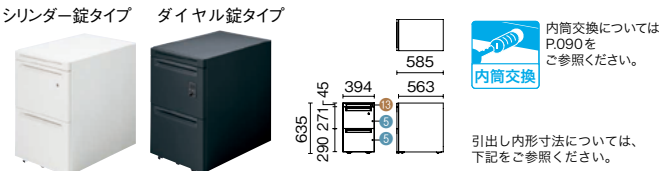

A4・2段ペントレー引出し付キャビネット

タイプ	外形寸法	品番	注文コード	カラー	希望小売価格(税抜)
シリンダー錠タイプ	W394×D585×H635mm	GE-NP046SC-3C	690-694	W4	¥98,500
			690-695	BK	
ダイヤル錠タイプ	W394×D585×H635mm	GE-NP046SC-3D	690-696	W4	¥108,500
			690-697	BK	

[共通仕様] ●本体：鋼板、樹脂焼付塗装 ●鏡板：鋼板、樹脂焼付塗装 ●引出し上段はキャッチ仕様、中・下段ラッチ付、オールロック機構、開閉表示付、シンメトリーキー(シリンダー錠タイプのみ)、内筒交換対応(シリンダー錠タイプのみ)、下段転倒防止キャスター付 ●【付属品】ペントレー x1、仕切板L2 ●ディスクキャスター(低床キャスター)仕様(前輪ストッパー付)
※ダイヤル錠タイプは固定方式と自由変換方式の2つの確認番号設定が可能です。※ハンガーフレームは取付できますがハンガーレールは取付できません。