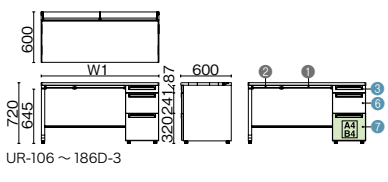

UR-106 ~ 186D-3

品名	外形寸法 (W1)	下駄空間 (W2)	品番	注文コード	カラー (天板/本体)	注文コード	カラー (天板/本体)	希望小売価格 (税抜)
D700 多量収納 タイプ	W1800×D700 ×H720mm	1360mm	UR-187DL-3	779-566 WS/W4 779-567 WM/W4	☐ ☐	779-568 T2/W4	☐	¥153,500
	W1600×D700 ×H720mm	1160mm	UR-167DL-3	779-569 WS/W4 779-570 WM/W4	☐ ☐	779-571 T2/W4	☐	¥142,400
	W1500×D700 ×H720mm	1060mm	UR-157DL-3	779-572 WS/W4 779-573 WM/W4	☐ ☐	779-574 T2/W4	☐	¥136,400
	W1400×D700 ×H720mm	960mm	UR-147DL-3	779-575 WS/W4 779-576 WM/W4	☐ ☐	779-577 T2/W4	☐	¥131,200
	W1200×D700 ×H720mm	760mm	UR-127DL-3	779-578 WS/W4 779-579 WM/W4	☐ ☐	779-580 T2/W4	☐	¥119,300
	W1100×D700 ×H720mm	660mm	UR-117DL-3	779-581 WS/W4 779-582 WM/W4	☐ ☐	779-583 T2/W4	☐	¥117,600
D600 標準収納 タイプ	W1800×D600 ×H720mm	1360mm	UR-186D-3	779-587 WS/W4 779-588 WM/W4	☐ ☐	779-589 T2/W4	☐	¥144,700
	W1600×D600 ×H720mm	1160mm	UR-166D-3	779-590 WS/W4 779-591 WM/W4	☐ ☐	779-592 T2/W4	☐	¥133,900
	W1500×D600 ×H720mm	1060mm	UR-156D-3	779-593 WS/W4 779-594 WM/W4	☐ ☐	779-595 T2/W4	☐	¥128,300
	W1400×D600 ×H720mm	960mm	UR-146D-3	779-596 WS/W4 779-597 WM/W4	☐ ☐	779-598 T2/W4	☐	¥123,200
	W1200×D600 ×H720mm	760mm	UR-126D-3	779-599 WS/W4 779-600 WM/W4	☐ ☐	779-601 T2/W4	☐	¥111,300
	W1100×D600 ×H720mm	660mm	UR-116D-3	779-602 WS/W4 779-603 WM/W4	☐ ☐	779-604 T2/W4	☐	¥109,700
W1000×D600 ×H720mm	560mm	UR-106D-3	779-605 WS/W4 779-606 WM/W4	☐ ☐	779-607 T2/W4	☐	¥108,200	

●天板：メラミン樹脂化粧板、ポストフォーム加工 ●本体：鋼板、焼付塗装 ●トレイ・引出し全段ラッチ付、オールロック機構、開閉表示付、シンメトリーキー、内筒交換対応 ●(付属品) 配線受け：W1000～1200 1、W1400～1800 2、余長ケーブルフック 1、ペントレー 1、仕切板 SS・M・L 各 1
※W1000～1200は、センタートレイ×1になります。
※W1400～1600は、センタートレイ×1、サイドトレイ×1になります。
※W1800は、センタートレイ×2、サイドトレイ×1になります。