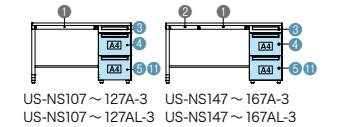

品名	外形寸法 (W1)	下段空間 (W2)	品番	注文コード	カラー (天板/本体)	注文コード	カラー (天板/本体)	希望小売価格 (税抜)	
D700 標準収納タイプ	W1600×D700×H720mm	1160mm	US-NS167A-3	669-542 WS/W4 669-543 WM/W4	☐ ☐	669-544	T2/W4	¥140,100	
	W1500×D700×H720mm	1060mm	US-NS157A-3	669-545 WS/W4 669-546 WM/W4	☐ ☐	669-547	T2/W4	¥135,200	
	W1400×D700×H720mm	960mm	US-NS147A-3	669-548 WS/W4 669-549 WM/W4	☐ ☐	669-550	T2/W4	¥128,100	
	W1200×D700×H720mm	760mm	US-NS127A-3	669-551 WS/W4 669-552 WM/W4	☐ ☐	669-553	T2/W4	¥116,400	
	W1100×D700×H720mm	660mm	US-NS117A-3	669-554 WS/W4 669-555 WM/W4	☐ ☐	669-556	T2/W4	¥114,200	
	W1000×D700×H720mm	560mm	US-NS107A-3	669-557 WS/W4 669-558 WM/W4	☐ ☐	669-559	T2/W4	¥111,900	
	D700 多量収納タイプ	W1600×D700×H720mm	1160mm	US-NS167AL-3	669-560 WS/W4 669-561 WM/W4	☐ ☐	669-562	T2/W4	¥146,500
		W1500×D700×H720mm	1060mm	US-NS157AL-3	669-563 WS/W4 669-564 WM/W4	☐ ☐	669-565	T2/W4	¥141,600
		W1400×D700×H720mm	960mm	US-NS147AL-3	669-566 WS/W4 669-567 WM/W4	☐ ☐	669-568	T2/W4	¥134,500
		W1200×D700×H720mm	760mm	US-NS127AL-3	669-569 WS/W4 669-570 WM/W4	☐ ☐	669-571	T2/W4	¥122,800
W1100×D700×H720mm		660mm	US-NS117AL-3	669-572 WS/W4 669-573 WM/W4	☐ ☐	669-574	T2/W4	¥120,600	
W1000×D700×H720mm		560mm	US-NS107AL-3	669-575 WS/W4 669-576 WM/W4	☐ ☐	669-577	T2/W4	¥118,300	
D600 標準収納タイプ		W1600×D600×H720mm	1160mm	US-NS166A-3	669-578 WS/W4 669-579 WM/W4	☐ ☐	669-580	T2/W4	¥138,600
		W1500×D600×H720mm	1060mm	US-NS156A-3	669-581 WS/W4 669-582 WM/W4	☐ ☐	669-583	T2/W4	¥134,100
		W1400×D600×H720mm	960mm	US-NS146A-3	669-584 WS/W4 669-585 WM/W4	☐ ☐	669-586	T2/W4	¥127,200
		W1200×D600×H720mm	760mm	US-NS126A-3	669-587 WS/W4 669-588 WM/W4	☐ ☐	669-589	T2/W4	¥115,400
	W1100×D600×H720mm	660mm	US-NS116A-3	669-590 WS/W4 669-591 WM/W4	☐ ☐	669-592	T2/W4	¥113,400	
	W1000×D600×H720mm	560mm	US-NS106A-3	669-593 WS/W4 669-594 WM/W4	☐ ☐	669-595	T2/W4	¥110,900	

●天板：メラミン樹脂化粧板、ポストフォーム加工 ●本体：鋼板、焼付塗装 ●フック機構：全段ラッチ付、開閉表示付、シンメトリーキー*、内筒交換対応 ●【付属品】配線受け：W1000～1200 1、W1400～1600 2、余長ケーブルフック 1、ペントレー 1、仕切板 SS 1・L 2
※W1000～1200はセンタートレイ×1になります。
※W1400～1600はセンタートレイ×1、サイドトレイ×1になります。