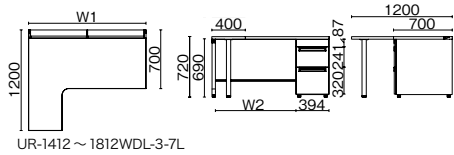

US-W⁺ ユーエスダブルユー H720

L型片袖机 (A-3段袖)

※標準収納タイプは③、
多量収納タイプは①

品名	外形寸法 (W1)	下肢空間 (W2)	品番	注文コード	カラー (天板/本体)	希望小売価格 (税抜)	品名	外形寸法 (W1)	下肢空間 (W2)	品番	注文コード	カラー (天板/本体)	希望小売価格 (税抜)
D700 左用	W1800	1360mm	UR-1812WAL-3-7L	699-395	LW/SBK	¥191,900	D600 左用	W1800	1360mm	UR-1812WA-3-6L	699-407	LW/SBK	¥181,000
多量収納タイプ	W1600	1160mm	UR-1612WAL-3-7L	699-397	LW/SBK	¥185,800	標準収納タイプ	W1600	1160mm	UR-1612WA-3-6L	699-408	PW/SBK	¥175,200
	W1400	960mm	UR-1412WAL-3-7L	699-399	LW/SBK	¥178,300		W1400	960mm	UR-1412WA-3-6L	699-409	LW/SBK	¥167,700
				699-400	PW/SBK						699-410	PW/SBK	
右用	W1800	1360mm	UR-1812WAL-3-7R	699-401	LW/SBK	¥191,900	右用	W1800	1360mm	UR-1812WA-3-6R	699-411	LW/SBK	¥181,000
				699-402	PW/SBK						699-412	PW/SBK	
	W1600	1160mm	UR-1612WAL-3-7R	699-403	LW/SBK	¥185,800		W1600	1160mm	UR-1612WA-3-6R	699-413	LW/SBK	¥175,200
				699-404	PW/SBK						699-414	PW/SBK	
	W1400	960mm	UR-1412WAL-3-7R	699-405	LW/SBK	¥178,300		W1400	960mm	UR-1412WA-3-6R	699-415	LW/SBK	¥167,700
				699-406	PW/SBK						699-416	PW/SBK	
											699-417	LW/SBK	¥167,700
											699-418	PW/SBK	

●天板:メラミン樹脂化粧板、天板芯材:パーティクルボード (天板厚 30mm) ●エッジ:ABS樹脂 ●本体:鋼板、焼付塗装 ●全段ラッチ付、オールロック機構、開閉表示付、シンメトリーキー*、内筒交換対応 ●(付属品) 配線受け:W1400 ~ 1800 2、余長ケーブルフック 1、ペントレー 1、仕切板 SS 1、L 2

L型片袖机 (D-3段袖)

※標準収納タイプは③、
多量収納タイプは②