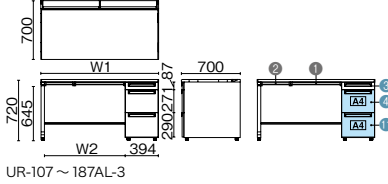

UR-107 ~ 187AL-3