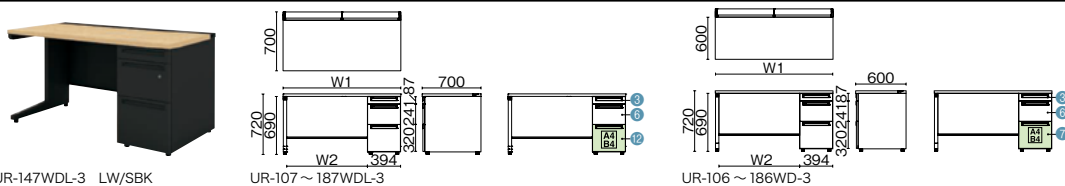

片袖机 (D-3段袖)

品名	外形寸法 (W1)	下股空間 (W2)	品番	注文コード	カラー (天板/本体)	希望小売価格 (税抜)
D700 多量収納タイプ	W1800	1360mm	UR-187WDL-3	699-311 LW/SBK 699-312 PW/SBK	■	¥146,900
	W1600	1160mm	UR-167WDL-3	699-313 LW/SBK 699-314 PW/SBK	■	¥140,200
	W1500	1060mm	UR-157WDL-3	699-315 LW/SBK 699-316 PW/SBK	■	¥136,900
	W1400	960mm	UR-147WDL-3	699-317 LW/SBK 699-318 PW/SBK	■	¥132,400
	W1200	760mm	UR-127WDL-3	699-319 LW/SBK 699-320 PW/SBK	■	¥125,700
	W1100	660mm	UR-117WDL-3	699-321 LW/SBK 699-322 PW/SBK	■	¥124,700
	W1000	560mm	UR-107WDL-3	699-323 LW/SBK 699-324 PW/SBK	■	¥122,800

品名	外形寸法 (W1)	下股空間 (W2)	品番	注文コード	カラー (天板/本体)	希望小売価格 (税抜)
D600 標準収納タイプ	W1800	1360mm	UR-186WD-3	699-325 LW/SBK 699-326 PW/SBK	■	¥136,700
	W1600	1160mm	UR-166WD-3	699-327 LW/SBK 699-328 PW/SBK	■	¥132,300
	W1500	1060mm	UR-156WD-3	699-329 LW/SBK 699-330 PW/SBK	■	¥128,800
	W1400	960mm	UR-146WD-3	699-331 LW/SBK 699-332 PW/SBK	■	¥124,400
	W1200	760mm	UR-126WD-3	699-333 LW/SBK 699-334 PW/SBK	■	¥117,600
	W1100	660mm	UR-116WD-3	699-335 LW/SBK 699-336 PW/SBK	■	¥116,000
	W1000	560mm	UR-106WD-3	699-337 LW/SBK 699-338 PW/SBK	■	¥114,100

●天板：メラミン樹脂化粧板、天板芯材：パーティクルボード（天板厚 30mm） ●エッジ：ABS 樹脂 ●本体：鋼板、焼付塗装 ●全段ラッチ付、オールロック機構、開閉表示付、シンメトリーキー*、内筒交換対応 ●（付属品）配線受け：W1000～1200 1、W1400～1800 2、余長ケーブルフック 1、ペントレー 1、仕切板 SS・M・L 各 1