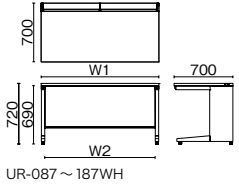

平机 L字脚

UR-147WH T2/W4

品名	外形寸法 (W1)	下肢空間 (W2)	品番	注文コード	カラー (天板/本体)	注文コード	カラー (天板/本体)	希望小売価格 (税抜)	注文コード	カラー (天板/本体)	希望小売価格 (税抜)
D700	W1800	1714mm	UR-187WH	779-656	W4/W4	779-658	T2/W4	¥89,100	772-578	LW/W4	¥102,100
				779-657	WM/W4				772-579	PW/W4	
	W1600	1514mm	UR-167WH	779-659	W4/W4	779-661	T2/W4	¥82,200	772-580	LW/W4	¥94,100
				779-660	WM/W4				772-581	PW/W4	
	W1500	1414mm	UR-157WH	779-662	W4/W4	779-664	T2/W4	¥79,100	772-582	LW/W4	¥90,500
				779-663	WM/W4				772-583	PW/W4	
	W1400	1314mm	UR-147WH	779-665	W4/W4	779-667	T2/W4	¥76,400	772-584	LW/W4	¥87,300
				779-666	WM/W4				772-585	PW/W4	
	W1200	1114mm	UR-127WH	779-668	W4/W4	779-670	T2/W4	¥67,100	772-586	LW/W4	¥77,400
				779-669	WM/W4				772-587	PW/W4	
W1100	1014mm	UR-117WH	779-671	W4/W4	779-673	T2/W4	¥66,200	772-588	LW/W4	¥76,300	
			779-672	WM/W4				772-589	PW/W4		
W1000	914mm	UR-107WH	779-674	W4/W4	779-676	T2/W4	¥64,700	772-590	LW/W4	¥74,500	
			779-675	WM/W4				772-591	PW/W4		
W800	714mm	UR-087WH	779-677	W4/W4	779-679	T2/W4	¥62,500	772-592	LW/W4	¥71,500	
			779-678	WM/W4				772-593	PW/W4		
D600	W1800	1714mm	UR-186WH	779-680	W4/W4	779-682	T2/W4	¥86,300	772-594	LW/W4	¥101,900
				779-681	WM/W4				772-595	PW/W4	
	W1600	1514mm	UR-166WH	779-683	W4/W4	779-685	T2/W4	¥79,300	772-596	LW/W4	¥93,400
				779-684	WM/W4				772-597	PW/W4	
	W1500	1414mm	UR-156WH	779-686	W4/W4	779-688	T2/W4	¥76,200	772-598	LW/W4	¥89,600
				779-687	WM/W4				772-599	PW/W4	
	W1400	1314mm	UR-146WH	779-689	W4/W4	779-691	T2/W4	¥73,600	772-600	LW/W4	¥86,500
				779-690	WM/W4				772-601	PW/W4	
	W1200	1114mm	UR-126WH	779-692	W4/W4	779-694	T2/W4	¥64,300	772-602	LW/W4	¥76,500
				779-693	WM/W4				772-603	PW/W4	
W1100	1014mm	UR-116WH	779-695	W4/W4	779-697	T2/W4	¥63,100	772-604	LW/W4	¥74,800	
			779-696	WM/W4				772-605	PW/W4		
W1000	914mm	UR-106WH	779-698	W4/W4	779-700	T2/W4	¥61,800	772-606	LW/W4	¥73,000	
			779-699	WM/W4				772-607	PW/W4		
W800	714mm	UR-086WH	779-701	W4/W4	779-703	T2/W4	¥59,500	772-608	LW/W4	¥70,000	
			779-702	WM/W4				772-609	PW/W4		