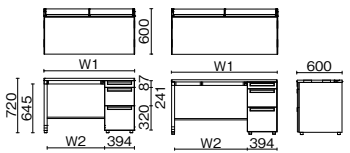

片袖机 (D-3段袖)

US-147D-3 WS/W4

US-107 ~ 127D-3 US-147 ~ 167D-3
US-107 ~ 127DL-3 US-147 ~ 167DL-3
※標準収納タイプは①、多量収納タイプは②

US-106 ~ 126D-3 US-146 ~ 166D-3
※標準収納タイプは①

品名	外形寸法 (W1)	下駄空間 (W2)	品番	注文コード	カラー (天板/本体)	注文コード	カラー (天板/本体)	希望小売価格 (税抜)
D700 標準収納タイプ	W1600×D700×H720mm	1160mm	US-167D-3	775-596 WS/W4	775-598 T2/W4	775-597 WM/W4		¥145,800
	W1500×D700×H720mm	1060mm	US-157D-3	775-599 WS/W4	775-601 T2/W4	775-600 WM/W4		¥140,200
	W1400×D700×H720mm	960mm	US-147D-3	775-602 WS/W4	775-604 T2/W4	775-603 WM/W4		¥132,400
	W1200×D700×H720mm	760mm	US-127D-3	775-605 WS/W4	775-607 T2/W4	775-606 WM/W4		¥119,100
	W1100×D700×H720mm	660mm	US-117D-3	775-608 WS/W4	775-610 T2/W4	775-609 WM/W4		¥116,900
	W1000×D700×H720mm	560mm	US-107D-3	775-611 WS/W4	775-613 T2/W4	775-612 WM/W4		¥114,200
D700 多量収納タイプ	W1600×D700×H720mm	1160mm	US-167DL-3	775-614 WS/W4	775-616 T2/W4	775-615 WM/W4		¥152,200
	W1500×D700×H720mm	1060mm	US-157DL-3	775-617 WS/W4	775-619 T2/W4	775-618 WM/W4		¥146,600
	W1400×D700×H720mm	960mm	US-147DL-3	775-620 WS/W4	775-622 T2/W4	775-621 WM/W4		¥138,800
	W1200×D700×H720mm	760mm	US-127DL-3	775-623 WS/W4	775-625 T2/W4	775-624 WM/W4		¥125,500
	W1100×D700×H720mm	660mm	US-117DL-3	775-626 WS/W4	775-628 T2/W4	775-627 WM/W4		¥123,300
	W1000×D700×H720mm	560mm	US-107DL-3	775-629 WS/W4	775-631 T2/W4	775-630 WM/W4		¥120,600
D600 標準収納タイプ	W1600×D600×H720mm	1160mm	US-166D-3	775-632 WS/W4	775-634 T2/W4	775-633 WM/W4		¥143,800
	W1500×D600×H720mm	1060mm	US-156D-3	775-635 WS/W4	775-637 T2/W4	775-636 WM/W4		¥138,600
	W1400×D600×H720mm	960mm	US-146D-3	775-638 WS/W4	775-640 T2/W4	775-639 WM/W4		¥130,900
	W1200×D600×H720mm	760mm	US-126D-3	775-641 WS/W4	775-643 T2/W4	775-642 WM/W4		¥117,600
	W1100×D600×H720mm	660mm	US-116D-3	775-644 WS/W4	775-646 T2/W4	775-645 WM/W4		¥115,600
	W1000×D600×H720mm	560mm	US-106D-3	775-647 WS/W4	775-649 T2/W4	775-648 WM/W4		¥112,900