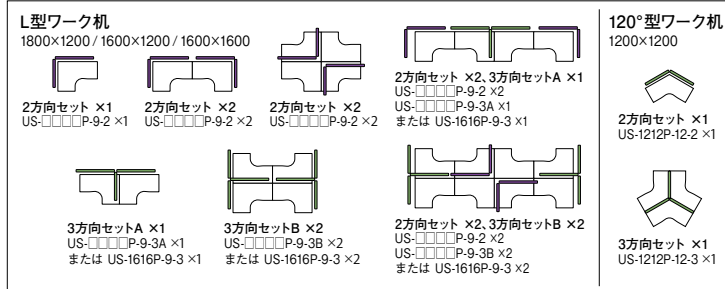

●本体フレーム: アルミ ホワイト(W4)、ブラック(SBK) ●パネル芯材: パーチクルボード、ペーパーハニカムコア再生紙
●取付金具: 鋼板 ●厚み: 25mm ●パネル本体: H325 (天板面からの高さH400mm) ●連結パーツ 1個付属 ●クロスタイプ: ピンナップ使用可能 ●スチールタイプ: マグネット使用可能

※L型ワーク机1600×1600は、2方向セット・3方向セットともパネルの長さが共通になります。
※L型ワーク机・120°型ワーク机には、ストレート単体デスクトップパネルは取付できません。
※L型ワーク机・120°型ワーク机のデスクトップパネルの取付位置は、天板端部からパネル厚さの半分(12.5mm)出る仕様となります。