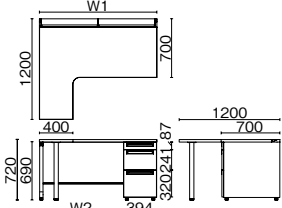

UR-1412 ~ 1812WDL-3-7L