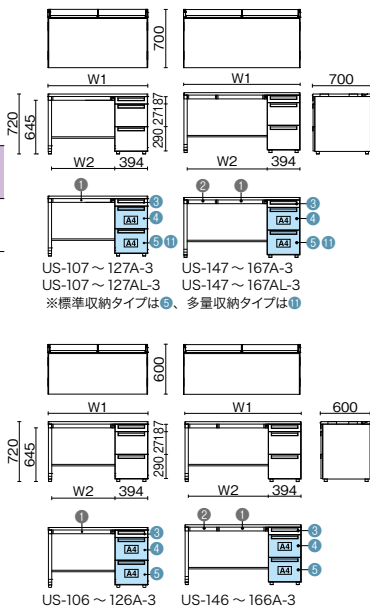

品名	外形寸法 (W1)	下肢空間 (W2)	品番	注文コード	カラー (天板/本体)	注文コード	カラー (天板/本体)	希望小売価格 (税抜)	
D700 標準収納 タイプ	W1600×D700×H720mm	1160mm	US-167A-3	775-542 WS/W4 775-543 WM/W4	☐ ☐	775-544 T2/W4	☐ ☐	¥151,100	
	W1500×D700×H720mm	1060mm	US-157A-3	775-545 WS/W4 775-546 WM/W4	☐ ☐	775-547 T2/W4	☐ ☐	¥145,500	
	W1400×D700×H720mm	960mm	US-147A-3	775-548 WS/W4 775-549 WM/W4	☐ ☐	775-550 T2/W4	☐ ☐	¥137,700	
	W1200×D700×H720mm	760mm	US-127A-3	775-551 WS/W4 775-552 WM/W4	☐ ☐	775-553 T2/W4	☐ ☐	¥124,400	
	W1100×D700×H720mm	660mm	US-117A-3	775-554 WS/W4 775-555 WM/W4	☐ ☐	775-556 T2/W4	☐ ☐	¥122,200	
	W1000×D700×H720mm	560mm	US-107A-3	775-557 WS/W4 775-558 WM/W4	☐ ☐	775-559 T2/W4	☐ ☐	¥119,500	
	D700 多量収納 タイプ	W1600×D700×H720mm	1160mm	US-167AL-3	775-560 WS/W4 775-561 WM/W4	☐ ☐	775-562 T2/W4	☐ ☐	¥157,500
		W1500×D700×H720mm	1060mm	US-157AL-3	775-563 WS/W4 775-564 WM/W4	☐ ☐	775-565 T2/W4	☐ ☐	¥151,900
		W1400×D700×H720mm	960mm	US-147AL-3	775-566 WS/W4 775-567 WM/W4	☐ ☐	775-568 T2/W4	☐ ☐	¥144,100
		W1200×D700×H720mm	760mm	US-127AL-3	775-569 WS/W4 775-570 WM/W4	☐ ☐	775-571 T2/W4	☐ ☐	¥130,800
W1100×D700×H720mm		660mm	US-117AL-3	775-572 WS/W4 775-573 WM/W4	☐ ☐	775-574 T2/W4	☐ ☐	¥128,600	
W1000×D700×H720mm		560mm	US-107AL-3	775-575 WS/W4 775-576 WM/W4	☐ ☐	775-577 T2/W4	☐ ☐	¥125,900	
D600 標準収納 タイプ		W1600×D600×H720mm	1160mm	US-166A-3	775-578 WS/W4 775-579 WM/W4	☐ ☐	775-580 T2/W4	☐ ☐	¥149,400
		W1500×D600×H720mm	1060mm	US-156A-3	775-581 WS/W4 775-582 WM/W4	☐ ☐	775-583 T2/W4	☐ ☐	¥144,200
		W1400×D600×H720mm	960mm	US-146A-3	775-584 WS/W4 775-585 WM/W4	☐ ☐	775-586 T2/W4	☐ ☐	¥136,500
		W1200×D600×H720mm	760mm	US-126A-3	775-587 WS/W4 775-588 WM/W4	☐ ☐	775-589 T2/W4	☐ ☐	¥123,200
	W1100×D600×H720mm	660mm	US-116A-3	775-590 WS/W4 775-591 WM/W4	☐ ☐	775-592 T2/W4	☐ ☐	¥121,200	
	W1000×D600×H720mm	560mm	US-106A-3	775-593 WS/W4 775-594 WM/W4	☐ ☐	775-595 T2/W4	☐ ☐	¥118,500	

●天板:メラミン樹脂化粧板、ポストフォーム加工 ●本体:鋼板、焼付塗装 ●フック:フックロック機構、トレー 引出し全段ラッチ付、開閉表示付、シンメトリーキー[*]、内筒交換対応 ●[付属品] 配線受け: W1000 ~ 1200 1、W1400 ~ 1600 2、余長ケーブルフック 1、ペントレー 1、仕切板 SS 1・L 2
※ W1000 ~ 1200 はセンタートレイ x1 になります。
※ W1400 ~ 1600 はセンタートレイ x1、サイドトレイ x1 になります。