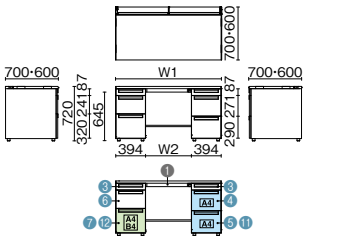

US-□□ D-33 US-□□ 7DL-33
※標準収納タイプは①②、多量収納タイプは③④

品名	外形寸法 (W1)	下駄空間 (W2)	品番	注文コード	カラー (天板/本体)	注文コード	カラー (天板/本体)	希望小売価格 (税抜)
D700 標準収納タイプ	W1600×D700×H720mm	806mm	US-167D-33	775-677 WS/W4	775-679 T2/W4	775-678 WM/W4		¥190,300
	W1500×D700×H720mm	706mm	US-157D-33	775-680 WS/W4	775-682 T2/W4	775-681 WM/W4		¥184,300
	W1400×D700×H720mm	606mm	US-147D-33	775-683 WS/W4	775-685 T2/W4	775-684 WM/W4		¥178,500
D700 多量収納タイプ	W1600×D700×H720mm	806mm	US-167DL-33	775-686 WS/W4	775-688 T2/W4	775-687 WM/W4		¥203,100
	W1500×D700×H720mm	706mm	US-157DL-33	775-689 WS/W4	775-691 T2/W4	775-689 WM/W4		¥197,100
	W1400×D700×H720mm	606mm	US-147DL-33	775-692 WS/W4	775-694 T2/W4	775-693 WM/W4		¥191,300
D600 標準収納タイプ	W1600×D600×H720mm	806mm	US-166D-33	775-695 WS/W4	775-697 T2/W4	775-696 WM/W4		¥187,900
	W1500×D600×H720mm	706mm	US-156D-33	775-698 WS/W4	775-700 T2/W4	775-699 WM/W4		¥182,300
	W1400×D600×H720mm	606mm	US-146D-33	775-701 WS/W4	775-703 T2/W4	775-702 WM/W4		¥176,600

●天板：メラミン樹脂化粧板、ポストフォーム加工 ●本体：鋼板、焼付塗装 ●ファンクションロック機構、トレー・引出し全段ラッチ付、開閉表示付、シンメトリーキー、内筒交換対応 ●【付属品】配線受け：W1400～1600 1、余長ケーブルフック 1、ペントレー 2、仕切板 SS 2、M 1、L 3
※ W1400～1600 はセンタートレイ x1 になります。