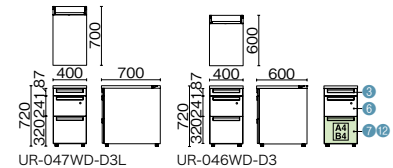

脇机(D-3段袖)

UR-046WD-D3

品名	外形寸法	品番	注文コード	カラー (天板/本体)	希望小売価格 (税抜)	注文コード	カラー (天板/本体)	希望小売価格 (税抜)
D700 多量収納タイプ	W400	UR-047WD-D3L	779-481	W4/W4	¥84,900	772-796	LW/W4	¥90,300
			779-482	WM/W4		772-797	PW/W4	
			779-483	T2/W4				
D600 標準収納タイプ	W400	UR-046WD-D3	779-484	W4/W4	¥77,100	772-798	LW/W4	¥82,600
			779-485	WM/W4		772-799	PW/W4	
			779-486	T2/W4				

●天板:メラミン樹脂化粧板、天板芯材:パーティクルボード(天板厚30mm) ●エッジ:ABS樹脂 ●本体:鋼板、焼付塗装 ●全段ラッチ付、オールロック機構、開閉表示付、シンメトリーキー*、内筒交換対応 ●(付属品)ペントレー1、仕切板SS・M・L各1

スタンダードデスク

デスクアクセサリ

デスク周辺用品