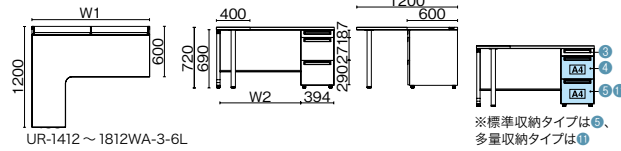

スタンダード
デスク

デスク周辺
用品

NEW

PLUS
108

US-W⁺ ユーエスダブルユー H720

L型片袖机 (A-3段袖)

UR-1412WAL-3-7L LW/SBK

UR-1412 ~ 1812WAL-3-7L