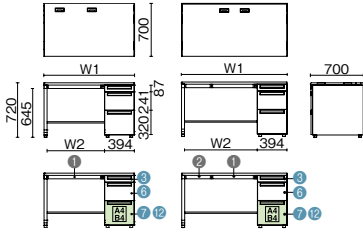

US-NS107 ~ 127D-3 US-NS147 ~ 167D-3
US-NS107 ~ 127DL-3 US-NS147 ~ 167DL-3
※標準収納タイプは①、多量収納タイプは②