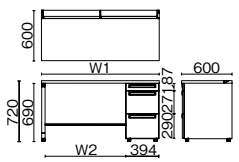

品名	外形寸法 (W1)	下肢空間 (W2)	品番	注文コード	カラー (天板/本体)	注文コード	カラー (天板/本体)	希望小売価格 (税抜)	注文コード	カラー (天板/本体)	希望小売価格 (税抜)	
D700	W1800	1360mm	UR-187WAL-3	779-704	W4/W4	779-706	T2/W4	¥139,200	772-610	LW/W4	¥152,200	
				779-705	WM/W4				772-611	PW/W4		
	多量収納タイプ	W1600	1160mm	UR-167WAL-3	779-707	W4/W4	779-709	T2/W4	¥133,600	772-612	LW/W4	¥145,500
				779-708	WM/W4				772-613	PW/W4		
	W1500	1060mm	UR-157WAL-3	779-710	W4/W4	779-712	T2/W4	¥130,800	772-614	LW/W4	¥142,200	
				779-711	WM/W4				772-615	PW/W4		
	W1400	960mm	UR-147WAL-3	779-713	W4/W4	779-715	T2/W4	¥126,800	772-616	LW/W4	¥137,700	
				779-714	WM/W4				772-617	PW/W4		
	W1200	760mm	UR-127WAL-3	779-716	W4/W4	779-718	T2/W4	¥120,700	772-618	LW/W4	¥131,000	
				779-717	WM/W4				772-619	PW/W4		
W1100	660mm	UR-117WAL-3	779-719	W4/W4	779-721	T2/W4	¥119,900	772-620	LW/W4	¥130,000		
			779-720	WM/W4				772-621	PW/W4			
W1000	560mm	UR-107WAL-3	779-722	W4/W4	779-724	T2/W4	¥118,300	772-622	LW/W4	¥128,100		
			779-723	WM/W4				772-623	PW/W4			
D600	W1800	1360mm	UR-186WAL-3	779-725	W4/W4	779-727	T2/W4	¥129,500	772-624	LW/W4	¥142,300	
				779-726	WM/W4				772-625	PW/W4		
	標準収納タイプ	W1600	1160mm	UR-166WAL-3	779-728	W4/W4	779-730	T2/W4	¥123,800	772-626	LW/W4	¥137,900
				779-729	WM/W4				772-627	PW/W4		
	W1500	1060mm	UR-156WAL-3	779-731	W4/W4	779-733	T2/W4	¥121,000	772-628	LW/W4	¥134,400	
				779-732	WM/W4				772-629	PW/W4		
	W1400	960mm	UR-146WAL-3	779-734	W4/W4	779-736	T2/W4	¥117,100	772-630	LW/W4	¥130,000	
				779-735	WM/W4				772-631	PW/W4		
	W1200	760mm	UR-126WAL-3	779-737	W4/W4	779-739	T2/W4	¥111,000	772-632	LW/W4	¥123,200	
				779-738	WM/W4				772-633	PW/W4		
W1100	660mm	UR-116WAL-3	779-740	W4/W4	779-742	T2/W4	¥109,900	772-634	LW/W4	¥121,600		
			779-741	WM/W4				772-635	PW/W4			
W1000	560mm	UR-106WAL-3	779-743	W4/W4	779-745	T2/W4	¥108,500	772-636	LW/W4	¥119,700		
			779-744	WM/W4				772-637	PW/W4			

●天板:メラミン樹脂化粧板、天板芯材:パーティクルボード(天板厚30mm) ●エッジ:ABS樹脂 ●本体:鋼板、焼付塗装 ●全段ラッチ付、オールロック機構、開閉表示付、シンメトリーキー[*]、内筒交換対応 ●(付属品)配線受け:W1000~1200 1、W1400~1800 2、余長ケーブルフック 1、ペントレー 1、仕切板 SS 1・L 2