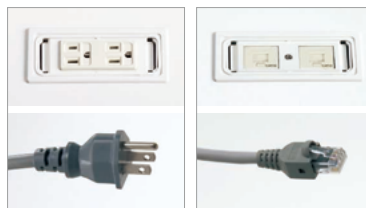

配線口を2カ所に設置

配線口を2つ設けることで、通線用と電源・情報コンセント類を分けて使用することができます。(電源・情報コンセントは別売りです)

電源・情報コンセントの設置が可能

配線口に設置できる電源・情報コンセント(オプション)。電子機器からの配線がスマートに行えます。

LINK 電源・情報コンセントについては、P.131をご覧ください。

※幕板の取付位置が選べます。対向配線しない場合はスキマなしで取付できます。