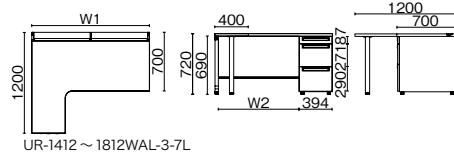

スタンダード
デスク

デスク周辺
用品

NEW

PLUS
108

US-W⁺ ユーエスダブルユー H720

L型片袖机 (A-3段袖)

UR-1412WAL-3-7L LW/SBK

UR-1412 ~ 1812WAL-3-7L