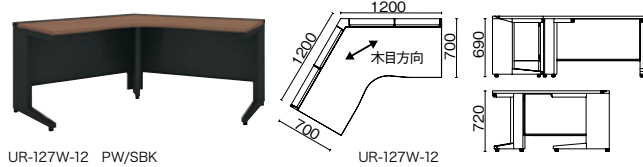

120°型ワーク机

UR-127W-12 PW/SBK

品名	外形寸法	品番	注文コード	カラー (天板/本体)	希望小売価格 (税抜)
D700	W1200×D1200	UR-127W-12	699-451	LW/SBK	¥210,200
			699-452	PW/SBK	

●天板：メラミン樹脂化粧板、天板芯材：パーティクルボード（天板厚 30mm） ●エッジ：ABS樹脂
●本体：鋼板、焼付塗装 ●（付属品）配線受け：4、余長ケーブルフック 2