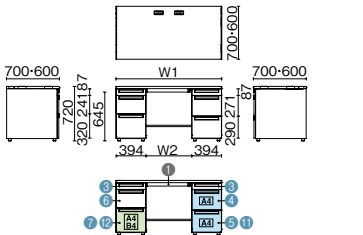

US-NS □□□ D-33 US-NS □□□ 7DL-33
※標準収納タイプは①②、多量収納タイプは③④

品名	外形寸法 (W1)	下駄空間 (W2)	品番	注文コード	カラー (天板/本体)	注文コード	カラー (天板/本体)	希望小売価格 (税抜)
D700 標準収納 タイプ	W1600×D700×H720mm	806mm	US-NS167D-33	669-677 WS/W4 669-678 WM/W4	669-679 T2/W4	669-679	T2/W4	¥179,300
	W1500×D700×H720mm	706mm	US-NS157D-33	669-680 WS/W4 669-681 WM/W4	669-682 T2/W4	669-682	T2/W4	¥174,000
	W1400×D700×H720mm	606mm	US-NS147D-33	669-683 WS/W4 669-684 WM/W4	669-685 T2/W4	669-685	T2/W4	¥168,900
D700 多量収納 タイプ	W1600×D700×H720mm	806mm	US-NS167DL-33	669-686 WS/W4 669-687 WM/W4	669-688 T2/W4	669-688	T2/W4	¥192,100
	W1500×D700×H720mm	706mm	US-NS157DL-33	669-689 WS/W4 669-690 WM/W4	669-691 T2/W4	669-691	T2/W4	¥186,800
	W1400×D700×H720mm	606mm	US-NS147DL-33	669-692 WS/W4 669-693 WM/W4	669-694 T2/W4	669-694	T2/W4	¥181,700
D600 標準収納 タイプ	W1600×D600×H720mm	806mm	US-NS166D-33	669-695 WS/W4 669-696 WM/W4	669-697 T2/W4	669-697	T2/W4	¥177,000
	W1500×D600×H720mm	706mm	US-NS156D-33	669-698 WS/W4 669-699 WM/W4	669-700 T2/W4	669-700	T2/W4	¥172,100
	W1400×D600×H720mm	606mm	US-NS146D-33	669-701 WS/W4 669-702 WM/W4	669-703 T2/W4	669-703	T2/W4	¥167,200

●天板:メラミン樹脂化粧板、ポストフォーム加工 ●本体:鋼板、焼付塗装 ●ワンプアクションロック機構、全段ラッチ付、開閉表示付、シンメトリーキー*、内筒交換対応 ●【付属品】配線受け:W1400~1600 1、余長ケーブルフック 1、ペントレー 2、仕切板 SS 2、M 1、L 3
※ W1400~1600 はセンタートレイ x1 になります。