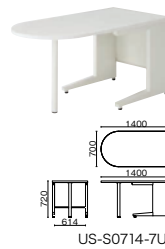

U型机 (US-2専用・天板配線口タイプ)

品名	外形寸法	品番	カラー	注文コード	価格 (税抜)
D700用	W700 ×D1400 ×H720mm	US-S0714	WS/W4	779-211	¥72,000
			WM/W4	779-212	
			T2/W4	779-213	
D600用	W700 ×D1400 ×H720mm	US-S0714	WS/W4	779-214	¥71,800
			WM/W4	779-215	
			T2/W4	779-216	

●天板：メラミン樹脂化粧板、天板芯材：パーティクルボード (天板厚 30mm) ●エッジ：ABS樹脂 ●本体：鋼板、焼付塗装 ●【付属品】配線受け 1、余長ケーブルブック 1