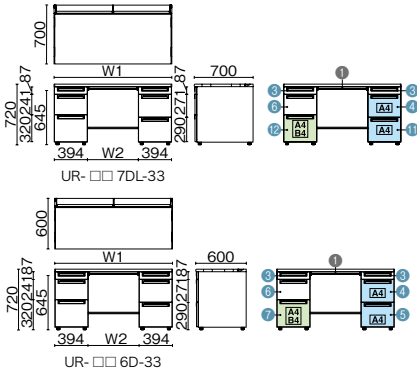

品名	外形寸法 (W1)	下駄空間 (W2)	品番	注文コード	カラー (天板/本体)	注文コード	カラー (天板/本体)	希望小売価格 (税抜)
D700 多量収納タイプ	W1800×D700 ×H720mm	1006mm	UR-187DL-33	779-632 WS/W4 779-633 WM/W4	☐ WS/W4 ☐ WM/W4	779-634	T2/W4	¥200,700
	W1600×D700 ×H720mm	806mm	UR-167DL-33	779-635 WS/W4 779-636 WM/W4	☐ WS/W4 ☐ WM/W4	779-637	T2/W4	¥189,700
	W1500×D700 ×H720mm	706mm	UR-157DL-33	779-638 WS/W4 779-639 WM/W4	☐ WS/W4 ☐ WM/W4	779-640	T2/W4	¥183,600
	W1400×D700 ×H720mm	606mm	UR-147DL-33	779-641 WS/W4 779-642 WM/W4	☐ WS/W4 ☐ WM/W4	779-643	T2/W4	¥179,400
D600 標準収納タイプ	W1800×D600 ×H720mm	1006mm	UR-186D-33	779-644 WS/W4 779-645 WM/W4	☐ WS/W4 ☐ WM/W4	779-646	T2/W4	¥185,200
	W1600×D600 ×H720mm	806mm	UR-166D-33	779-647 WS/W4 779-648 WM/W4	☐ WS/W4 ☐ WM/W4	779-649	T2/W4	¥174,500
	W1500×D600 ×H720mm	706mm	UR-156D-33	779-650 WS/W4 779-651 WM/W4	☐ WS/W4 ☐ WM/W4	779-652	T2/W4	¥168,800
	W1400×D600 ×H720mm	606mm	UR-146D-33	779-653 WS/W4 779-654 WM/W4	☐ WS/W4 ☐ WM/W4	779-655	T2/W4	¥164,700

●天板：メラミン樹脂化粧板、ポストフォーム加工 ●本体：鋼板、焼付塗装 ●トレイ・引出し全段ラッチ付、オールロック機構、開閉表示付、シンメトリーキー、内筒交換対応 ●(付属品) 配線受け：W1400～1600 1、W1800 2、余長ケーブルフック 1、ペントレー 2、仕切板 SS 2、M 1、L 3
※W1400～1600は、センタートレイ×1になります。
※W1800は、センタートレイ×2になります。