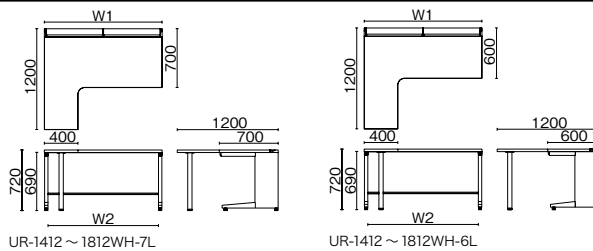

L型平机

品名	外形寸法 (W1)	下駄空間 (W2)	品番	注文コード	カラー (天板/本体)	希望小売価格 (税抜)	品名	外形寸法 (W1)	下駄空間 (W2)	品番	注文コード	カラー (天板/本体)	希望小売価格 (税抜)
D700 左用	W1800	1714mm	UR-1812WH-7L	699-371	LW/SBK	¥141,800	D600 左用	W1800	1714mm	UR-1812WH-6L	699-383	LW/SBK	¥137,800
	W1600	1514mm	UR-1612WH-7L	699-373	LW/SBK	¥134,400		W1600	1514mm	UR-1612WH-6L	699-385	LW/SBK	¥130,700
	W1400	1314mm	UR-1412WH-7L	699-375	LW/SBK	¥127,900		W1400	1314mm	UR-1412WH-6L	699-387	LW/SBK	¥124,200
				699-376	PW/SBK						699-388	PW/SBK	
右用	W1800	1714mm	UR-1812WH-7R	699-377	LW/SBK	¥141,800	右用	W1800	1714mm	UR-1812WH-6R	699-389	LW/SBK	¥137,800
	W1600	1514mm	UR-1612WH-7R	699-379	LW/SBK	¥134,400		W1600	1514mm	UR-1612WH-6R	699-391	LW/SBK	¥130,700
	W1400	1314mm	UR-1412WH-7R	699-381	LW/SBK	¥127,900		W1400	1314mm	UR-1412WH-6R	699-393	LW/SBK	¥124,200
			699-382	PW/SBK					699-394	PW/SBK			

●天板：メラミン樹脂化粧板、天板芯材：パーティクルボード（天板厚 30mm） ●エッジ：ABS樹脂 ●本体：鋼板、焼付塗装 ●（付属品）配線受け：W1400～1800 2、余長ケーブルフック 1

LINK USシリーズの共通オプションは、P.117をご参照ください。

グリーン購入法適合商品：注文コードが緑色 抗菌の詳細はP.索引03をご参照ください。

*シンメトリーキーとは、上下方向関係なく挿入・施錠できる鍵のことです。 ※表示価格は希望小売価格(税抜)です。

スタンダード
デスク

デスク周辺
用品

NEW

PLUS
108