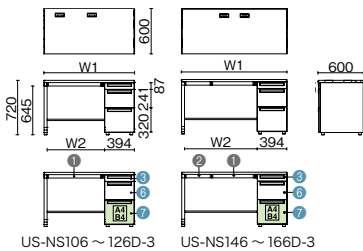

US-NS106 ~ 126D-3 US-NS146 ~ 166D-3

品名	外形寸法 (W1)	下駄空間 (W2)	品番	注文コード	カラー (天板/本体)	注文コード	カラー (天板/本体)	希望小売価格 (税抜)
D700 標準収納 タイプ	W1600×D700×H720mm	1160mm	US-NS167D-3	669-596 WS/W4 669-597 WM/W4	669-598 T2/W4	669-598	T2/W4	¥134,800
	W1500×D700×H720mm	1060mm	US-NS157D-3	669-599 WS/W4 669-600 WM/W4	669-601 T2/W4	669-601	T2/W4	¥129,900
	W1400×D700×H720mm	960mm	US-NS147D-3	669-602 WS/W4 669-603 WM/W4	669-604 T2/W4	669-604	T2/W4	¥122,800
	W1200×D700×H720mm	760mm	US-NS127D-3	669-605 WS/W4 669-606 WM/W4	669-607 T2/W4	669-607	T2/W4	¥111,100
	W1100×D700×H720mm	660mm	US-NS117D-3	669-608 WS/W4 669-609 WM/W4	669-610 T2/W4	669-610	T2/W4	¥108,900
	W1000×D700×H720mm	560mm	US-NS107D-3	669-611 WS/W4 669-612 WM/W4	669-613 T2/W4	669-613	T2/W4	¥106,600
D700 多量収納 タイプ	W1600×D700×H720mm	1160mm	US-NS167DL-3	669-614 WS/W4 669-615 WM/W4	669-616 T2/W4	669-616	T2/W4	¥141,200
	W1500×D700×H720mm	1060mm	US-NS157DL-3	669-617 WS/W4 669-618 WM/W4	669-619 T2/W4	669-619	T2/W4	¥136,300
	W1400×D700×H720mm	960mm	US-NS147DL-3	669-620 WS/W4 669-621 WM/W4	669-622 T2/W4	669-622	T2/W4	¥129,200
	W1200×D700×H720mm	760mm	US-NS127DL-3	669-623 WS/W4 669-624 WM/W4	669-625 T2/W4	669-625	T2/W4	¥117,500
	W1100×D700×H720mm	660mm	US-NS117DL-3	669-626 WS/W4 669-627 WM/W4	669-628 T2/W4	669-628	T2/W4	¥115,300
	W1000×D700×H720mm	560mm	US-NS107DL-3	669-629 WS/W4 669-630 WM/W4	669-631 T2/W4	669-631	T2/W4	¥113,000
D600 標準収納 タイプ	W1600×D600×H720mm	1160mm	US-NS166D-3	669-632 WS/W4 669-633 WM/W4	669-634 T2/W4	669-634	T2/W4	¥133,000
	W1500×D600×H720mm	1060mm	US-NS156D-3	669-635 WS/W4 669-636 WM/W4	669-637 T2/W4	669-637	T2/W4	¥128,500
	W1400×D600×H720mm	960mm	US-NS146D-3	669-638 WS/W4 669-639 WM/W4	669-640 T2/W4	669-640	T2/W4	¥121,600
	W1200×D600×H720mm	760mm	US-NS126D-3	669-641 WS/W4 669-642 WM/W4	669-643 T2/W4	669-643	T2/W4	¥109,800
	W1100×D600×H720mm	660mm	US-NS116D-3	669-644 WS/W4 669-645 WM/W4	669-646 T2/W4	669-646	T2/W4	¥107,800
	W1000×D600×H720mm	560mm	US-NS106D-3	669-647 WS/W4 669-648 WM/W4	669-649 T2/W4	669-649	T2/W4	¥105,300

●天板:メラミン樹脂化粧板、ポストフォーム加工 ●本体:鋼板、焼付塗装 ●ワンプアクションロック機構、全段ラッチ付、開閉表示付、シンメトリーキー*、内筒交換対応 ●【付属品】配線受け:W1000~1200 1、W1400~1600 2、余長ケーブルフック 1、ペントレー 1、仕切板 SS・M・L 各 1
※ W1000~1200 はセンタートレイ x1 になります。 ※ W1400~1600 はセンタートレイ x1、サイドトレイ x1 になります。