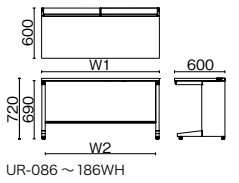

平机 L字脚

UR-147WH T2/W4

品名	外形寸法 (W1)	下肢空間 (W2)	品番	注文コード	カラー (天板/本体)	注文コード	カラー (天板/本体)	希望小売価格 (税抜)	注文コード	カラー (天板/本体)	希望小売価格 (税抜)
D700	W1800	1714mm	UR-187WH	779-656	W4/W4	779-658	T2/W4	¥89,100	772-578	LW/W4	¥102,100
				779-657	WM/W4				772-579	PW/W4	
	W1600	1514mm	UR-167WH	779-659	W4/W4	779-661	T2/W4	¥82,200	772-580	LW/W4	¥94,100
				779-660	WM/W4				772-581	PW/W4	
	W1500	1414mm	UR-157WH	779-662	W4/W4	779-664	T2/W4	¥79,100	772-582	LW/W4	¥90,500
				779-663	WM/W4				772-583	PW/W4	
	W1400	1314mm	UR-147WH	779-665	W4/W4	779-667	T2/W4	¥76,400	772-584	LW/W4	¥87,300
				779-666	WM/W4				772-585	PW/W4	
	W1200	1114mm	UR-127WH	779-668	W4/W4	779-670	T2/W4	¥67,100	772-586	LW/W4	¥77,400
				779-669	WM/W4				772-587	PW/W4	
W1100	1014mm	UR-117WH	779-671	W4/W4	779-673	T2/W4	¥66,200	772-588	LW/W4	¥76,300	
			779-672	WM/W4				772-589	PW/W4		
W1000	914mm	UR-107WH	779-674	W4/W4	779-676	T2/W4	¥64,700	772-590	LW/W4	¥74,500	
			779-675	WM/W4				772-591	PW/W4		
W800	714mm	UR-087WH	779-677	W4/W4	779-679	T2/W4	¥62,500	772-592	LW/W4	¥71,500	
			779-678	WM/W4				772-593	PW/W4		
D600	W1800	1714mm	UR-186WH	779-680	W4/W4	779-682	T2/W4	¥86,300	772-594	LW/W4	¥101,900
				779-681	WM/W4				772-595	PW/W4	
	W1600	1514mm	UR-166WH	779-683	W4/W4	779-685	T2/W4	¥79,300	772-596	LW/W4	¥93,400
				779-684	WM/W4				772-597	PW/W4	
	W1500	1414mm	UR-156WH	779-686	W4/W4	779-688	T2/W4	¥76,200	772-598	LW/W4	¥89,600
				779-687	WM/W4				772-599	PW/W4	
	W1400	1314mm	UR-146WH	779-689	W4/W4	779-691	T2/W4	¥73,600	772-600	LW/W4	¥86,500
				779-690	WM/W4				772-601	PW/W4	
	W1200	1114mm	UR-126WH	779-692	W4/W4	779-694	T2/W4	¥64,300	772-602	LW/W4	¥76,500
				779-693	WM/W4				772-603	PW/W4	
W1100	1014mm	UR-116WH	779-695	W4/W4	779-697	T2/W4	¥63,100	772-604	LW/W4	¥74,800	
			779-696	WM/W4				772-605	PW/W4		
W1000	914mm	UR-106WH	779-698	W4/W4	779-700	T2/W4	¥61,800	772-606	LW/W4	¥73,000	
			779-699	WM/W4				772-607	PW/W4		
W800	714mm	UR-086WH	779-701	W4/W4	779-703	T2/W4	¥59,500	772-608	LW/W4	¥70,000	
			779-702	WM/W4				772-609	PW/W4		