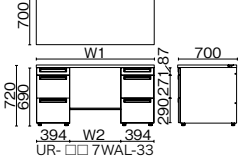

片袖机 (D-3段袖)

UR-106 ~ 186WD-3

品名	外形寸法 (W1)	下駄空間 (W2)	品番	注文コード	カラー (天板/本体)	注文コード	カラー (天板/本体)	希望小売価格 (税抜)	注文コード	カラー (天板/本体)	希望小売価格 (税抜)
D700 多量収納タイプ	W1800	1360mm	UR-187WDL-3	779-746	W4/W4	779-748	T2/W4	¥133,900	772-638	LW/W4	¥146,900
				779-747	WM/W4				772-639	PW/W4	
	W1600	1160mm	UR-167WDL-3	779-749	W4/W4	779-751	T2/W4	¥128,300	772-640	LW/W4	¥140,200
				779-750	WM/W4				772-641	PW/W4	
	W1500	1060mm	UR-157WDL-3	779-752	W4/W4	779-754	T2/W4	¥125,500	772-642	LW/W4	¥136,900
				779-753	WM/W4				772-643	PW/W4	
	W1400	960mm	UR-147WDL-3	779-755	W4/W4	779-757	T2/W4	¥121,500	772-644	LW/W4	¥132,400
				779-756	WM/W4				772-645	PW/W4	
	W1200	760mm	UR-127WDL-3	779-758	W4/W4	779-760	T2/W4	¥115,400	772-646	LW/W4	¥125,700
				779-759	WM/W4				772-647	PW/W4	
	W1100	660mm	UR-117WDL-3	779-761	W4/W4	779-763	T2/W4	¥114,600	772-648	LW/W4	¥124,700
				779-762	WM/W4				772-649	PW/W4	
W1000	560mm	UR-107WDL-3	779-764	W4/W4	779-766	T2/W4	¥113,000	772-650	LW/W4	¥122,800	
			779-765	WM/W4				772-651	PW/W4		
D600 標準収納タイプ	W1800	1360mm	UR-186WD-3	779-767	W4/W4	779-769	T2/W4	¥123,900	772-652	LW/W4	¥136,700
				779-768	WM/W4				772-653	PW/W4	
	W1600	1160mm	UR-166WD-3	779-770	W4/W4	779-772	T2/W4	¥118,200	772-654	LW/W4	¥132,300
				779-771	WM/W4				772-655	PW/W4	
	W1500	1060mm	UR-156WD-3	779-773	W4/W4	779-775	T2/W4	¥115,400	772-656	LW/W4	¥128,800
				779-774	WM/W4				772-657	PW/W4	
	W1400	960mm	UR-146WD-3	779-776	W4/W4	779-778	T2/W4	¥111,500	772-658	LW/W4	¥124,400
				779-777	WM/W4				772-659	PW/W4	
	W1200	760mm	UR-126WD-3	779-779	W4/W4	779-781	T2/W4	¥105,400	772-660	LW/W4	¥117,600
				779-780	WM/W4				772-661	PW/W4	
	W1100	660mm	UR-116WD-3	779-782	W4/W4	779-784	T2/W4	¥104,300	772-662	LW/W4	¥116,000
				779-783	WM/W4				772-663	PW/W4	
W1000	560mm	UR-106WD-3	779-785	W4/W4	779-787	T2/W4	¥102,900	772-664	LW/W4	¥114,100	
			779-786	WM/W4				772-665	PW/W4