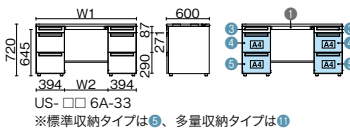

両袖机 (A-3段袖×A-3段袖)

US-147A-33 T2/W4

US-□□ 7A-33 US-□□ 7AL-33

US-□□ 6A-33
※標準収納タイプは①、多量収納タイプは②

品名	外形寸法 (W1)	下駄空間 (W2)	品番	注文コード	カラー (天板/本体)	注文コード	カラー (天板/本体)	希望小売価格 (税抜)
D700 標準収納タイプ	W1600×D700×H720mm	806mm	US-167A-33	775-650 WS/W4	775-652 T2/W4	775-651 WM/W4		¥195,600
	W1500×D700×H720mm	706mm	US-157A-33	775-653 WS/W4	775-655 T2/W4	775-654 WM/W4		¥189,600
	W1400×D700×H720mm	606mm	US-147A-33	775-656 WS/W4	775-658 T2/W4	775-657 WM/W4		¥183,800
D700 多量収納タイプ	W1600×D700×H720mm	806mm	US-167AL-33	775-659 WS/W4	775-661 T2/W4	775-660 WM/W4		¥208,400
	W1500×D700×H720mm	706mm	US-157AL-33	775-662 WS/W4	775-664 T2/W4	775-663 WM/W4		¥202,400
	W1400×D700×H720mm	606mm	US-147AL-33	775-665 WS/W4	775-667 T2/W4	775-666 WM/W4		¥196,600
D600 標準収納タイプ	W1600×D600×H720mm	806mm	US-166A-33	775-668 WS/W4	775-670 T2/W4	775-669 WM/W4		¥193,500
	W1500×D600×H720mm	706mm	US-156A-33	775-671 WS/W4	775-673 T2/W4	775-672 WM/W4		¥187,900
	W1400×D600×H720mm	606mm	US-146A-33	775-674 WS/W4	775-676 T2/W4	775-675 WM/W4		¥182,200