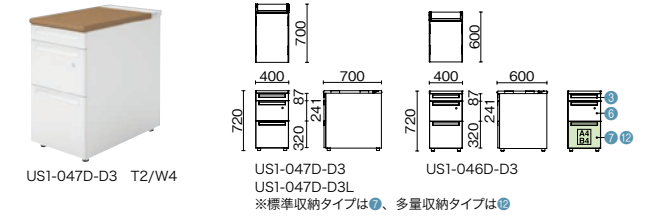

脇机 (D-3段袖)

品名	外形寸法	品番	注文コード	カラー (天板/本体)	希望小売価格 (税抜)
D700 標準収納タイプ	W400×D700 ×H720mm	US1-047D-D3	779-466	WS/W4	¥77,300
				WM/W4	
				T2/W4	
D700 多量収納タイプ	W400×D700 ×H720mm	US1-047D-D3L	779-469	WS/W4	¥83,500
				WM/W4	
				T2/W4	
D600 標準収納タイプ	W400×D600 ×H720mm	US1-046D-D3	779-472	WS/W4	¥76,000
				WM/W4	
				T2/W4	

●天板:メラミン樹脂化粧板、ポストフォーム加工 ●本体:鋼板、焼付塗装 ●全段ラッチ付、オールロック機構、開閉表示付、シンメトリーキー*、内筒交換対応 ●【付属品】ペントレー 1、仕切板 SS・M・L 各 1

デスクアクセサリ

デスクトップパネル

※US-2には取付できません。 ※光触媒クロスとバイオPETクロスは、品番・注文コードが共通です。

品名	適合機種	品番	注文コード	希望小売価格 (税抜)	品名	適合機種	品番	注文コード	希望小売価格 (税抜)	品名	適合機種	品番	注文コード	希望小売価格 (税抜)
光触媒クロス・バイオPETクロス	W1800	US-184P-Q	668-061	¥57,800	PET再生クロス	W1800	US-184P-R	668-069	¥52,700	スチール	W1800	US-184P-S	689-896	¥51,600
		US-164P-Q	668-062	¥55,000			US-164P-R	668-070	¥50,000			US-164P-S	689-897	¥48,900
		US-154P-Q	668-063	¥53,700			US-154P-R	668-071	¥48,700			US-154P-S	689-898	¥47,700
		US-144P-Q	668-064	¥50,100			US-144P-R	668-072	¥45,600			US-144P-S	689-899	¥44,600
		US-124P-Q	668-065	¥47,900			US-124P-R	668-073	¥43,500			US-124P-S	689-900	¥42,500
		US-114P-Q	668-066	¥46,900			US-114P-R	668-074	¥42,400			US-114P-S	689-901	¥41,500
		US-104P-Q	668-067	¥45,200			US-104P-R	668-075	¥41,100			US-104P-S	689-902	¥40,100
W400	US-044P-Q	668-068	¥38,900	W400	US-044P-R	668-076	¥35,400	W400	US-044P-S	689-906	¥34,500			

●本体フレーム:アルミ ホワイト (W4) ●パネル芯材:パーチクルボード、ペーパーハニカムコア再生紙 ●取付金具:鋼板 ●厚み:25mm ●パネル本体H325mm (天板面からの高さH400mm) ●連結パーツ1個付属 ●クロスタイプ:ピンナップ使用可能 ●スチールタイプ:マグネット使用可能

LINK デスクトップパネルに取り付け可能なアクリル製のアップースクリーンも用意しています。 P.133をご参照ください。

サイドデスクトップパネル

※US-Wには取付できません。 ※光触媒クロスとバイオPETクロスは、品番・注文コードが共通です。

品名	適合機種 (Wサイズ)	品番	注文コード	希望小売価格 (税抜)
光触媒クロス・バイオPETクロス	D700用 (W650)	US-074SP-Q	668-422	¥42,700
	D600用 (W550)	US-064SP-Q	668-424	¥41,600
PET再生クロス	D700用 (W650)	US-074SP-R	668-423	¥38,800
	D600用 (W550)	US-064SP-R	668-425	¥37,800

●本体フレーム:アルミ ホワイト (W4) ●パネル芯材:パーチクルボード、ペーパーハニカムコア再生紙 ●取付金具:鋼板 ●厚み:25mm ●パネル本体H400mm (天板面からの高さ) ●取付金具付 ●ピンナップ使用可能 ※サイドデスクトップパネルをご使用の場合は、必ずデスクトップパネル (フロントパネル) とあわせてお使いください。

LINK デスクトップパネルに取り付け可能なアクリル製のアップースクリーンも用意しています。 P.133をご参照ください。

デスクトップパネル アンダーカバー

適合機種	品番	注文コード	希望小売価格 (税抜)
W1800	US-18UC	668-426	¥5,300
W1600	US-16UC	668-427	¥5,100
W1500	US-15UC	668-428	¥4,800
W1400	US-14UC	668-429	¥4,700
W1200	US-12UC	668-430	¥4,200
W1100	US-11UC	668-431	¥4,100
W1000	US-10UC	668-432	¥4,000
W400	US-04UC	668-433	¥2,600

●本体カラー:W4 ●PP樹脂 ※W1000以上は2分割になります。