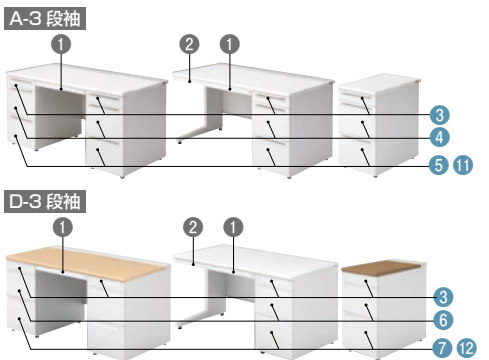

抽机 脇机

番号	引出し	内形サイズ (mm)	付属品(仕切板/ペントレー)	最大積載質量
1	センタートレイ	W - ×D382×H42	- / -	5kg
2	サイドトレイ	W322×D382×H42	- / -	5kg
3	小引出し	W328×D442×H72	1(SS) / 1	10kg
4	A4引出し	W317×D527×H265	1(L) / -	25kg
5	A4引出し	W317×D527×H265	1(L) / -	30kg
6	中引出し	W328×D442×H239	1(M) / -	10kg
7	A4・B4引出し	W317×D527×H295	1(L) / -	30kg
8	A4引出し	W317×D638×H265	1(L) / -	30kg
9	A4・B4引出し	W317×D638×H295	1(L) / -	30kg

抽机・脇机の引出し内形寸法

※センタートレイのWはデスクのWによって異なります。
片袖：W1000用:471 W1100用:571 W1200用:671 W1400用:515 W1500用:615 W1600用:715
両袖：W1400用:515 W1500用:615 W1600用:715
※小引出しには、ペントレーが1個付きます。
※付属品「-」は仕切板またはペントレーのご使用はできません。