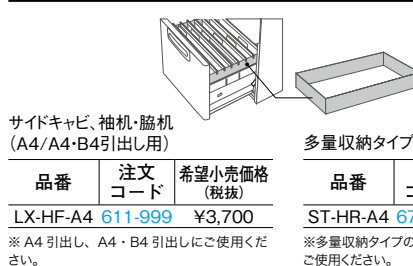

ハンガーフレーム

品番	注文コード	希望小売価格(税抜)
LX-HF-A4	611-999	¥3,700
ST-HR-A4	673-275	¥3,400

※A4引出し、A4・B4引出しにご使用ください。
※多量収納タイプの抽机・脇机最下段引出しにご使用ください。