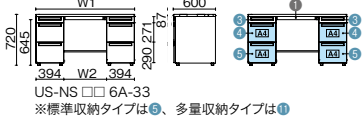

両袖机 (A-3段袖×A-3段袖)

US-NS147A-33 WS/W4

US-NS □□ 7A-33 US-NS □□ 7AL-33

US-NS □□ 6A-33
※標準収納タイプは①、多量収納タイプは②

品名	外形寸法 (W1)	下駄空間 (W2)	品番	注文コード	カラー (天板/本体)	注文コード	カラー (天板/本体)	希望小売価格 (税抜)
D700 標準収納 タイプ	W1600×D700×H720mm	806mm	US-NS167A-33	669-650 WS/W4 669-651 WM/W4	669-652 T2/W4	669-652	T2/W4	¥184,600
	W1500×D700×H720mm	706mm	US-NS157A-33	669-653 WS/W4 669-654 WM/W4	669-655 T2/W4	669-655	T2/W4	¥179,300
	W1400×D700×H720mm	606mm	US-NS147A-33	669-656 WS/W4 669-657 WM/W4	669-658 T2/W4	669-658	T2/W4	¥174,200
D700 多量収納 タイプ	W1600×D700×H720mm	806mm	US-NS167AL-33	669-659 WS/W4 669-660 WM/W4	669-661 T2/W4	669-661	T2/W4	¥197,400
	W1500×D700×H720mm	706mm	US-NS157AL-33	669-662 WS/W4 669-663 WM/W4	669-664 T2/W4	669-664	T2/W4	¥192,100
	W1400×D700×H720mm	606mm	US-NS147AL-33	669-665 WS/W4 669-666 WM/W4	669-667 T2/W4	669-667	T2/W4	¥187,000
D600 標準収納 タイプ	W1600×D600×H720mm	806mm	US-NS166A-33	669-668 WS/W4 669-669 WM/W4	669-670 T2/W4	669-670	T2/W4	¥182,600
	W1500×D600×H720mm	706mm	US-NS156A-33	669-671 WS/W4 669-672 WM/W4	669-673 T2/W4	669-673	T2/W4	¥177,700
	W1400×D600×H720mm	606mm	US-NS146A-33	669-674 WS/W4 669-675 WM/W4	669-676 T2/W4	669-676	T2/W4	¥172,800