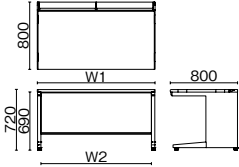

UR-068 ~ 248HN