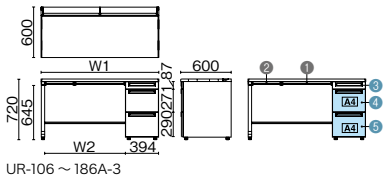

UR-106 ~ 186A-3

品名	外形寸法 (W1)	下駄空間 (W2)	品番	注文コード	カラー (天板/本体)	注文コード	カラー (天板/本体)	希望小売価格 (税抜)
D700 多量収納 タイプ	W1800×D700 ×H720mm	1360mm	UR-187AL-3	779-524 WS/W4 779-525 WM/W4	☐ ☐	779-526 T2/W4	☐	¥158,800
	W1600×D700 ×H720mm	1160mm	UR-167AL-3	779-527 WS/W4 779-528 WM/W4	☐ ☐	779-529 T2/W4	☐	¥147,700
	W1500×D700 ×H720mm	1060mm	UR-157AL-3	779-530 WS/W4 779-531 WM/W4	☐ ☐	779-532 T2/W4	☐	¥141,700
	W1400×D700 ×H720mm	960mm	UR-147AL-3	779-533 WS/W4 779-534 WM/W4	☐ ☐	779-535 T2/W4	☐	¥136,500
	W1200×D700 ×H720mm	760mm	UR-127AL-3	779-536 WS/W4 779-537 WM/W4	☐ ☐	779-538 T2/W4	☐	¥124,600
	W1100×D700 ×H720mm	660mm	UR-117AL-3	779-539 WS/W4 779-540 WM/W4	☐ ☐	779-541 T2/W4	☐	¥122,900
D600 標準収納 タイプ	W1800×D600 ×H720mm	1360mm	UR-186A-3	779-545 WS/W4 779-546 WM/W4	☐ ☐	779-547 T2/W4	☐	¥150,300
	W1600×D600 ×H720mm	1160mm	UR-166A-3	779-548 WS/W4 779-549 WM/W4	☐ ☐	779-550 T2/W4	☐	¥139,500
	W1500×D600 ×H720mm	1060mm	UR-156A-3	779-551 WS/W4 779-552 WM/W4	☐ ☐	779-553 T2/W4	☐	¥133,900
	W1400×D600 ×H720mm	960mm	UR-146A-3	779-554 WS/W4 779-555 WM/W4	☐ ☐	779-556 T2/W4	☐	¥128,800
	W1200×D600 ×H720mm	760mm	UR-126A-3	779-557 WS/W4 779-558 WM/W4	☐ ☐	779-559 T2/W4	☐	¥116,900
	W1100×D600 ×H720mm	660mm	UR-116A-3	779-560 WS/W4 779-561 WM/W4	☐ ☐	779-562 T2/W4	☐	¥115,300
W1000×D600 ×H720mm	560mm	UR-106A-3	779-563 WS/W4 779-564 WM/W4	☐ ☐	779-565 T2/W4	☐	¥113,800	

●天板：メラミン樹脂化粧板、ポストフォーム加工 ●本体：鋼板、焼付塗装 ●トレイ・引出し全段ラッチ付、オールロック機構、開閉表示付、シンメトリーキー、内筒交換対応 ●(付属品) 配線受け：W1000～1200 1、W1400～1800 2、余長ケーブルフック 1、ペントレー 1、仕切板 SS 1、L 2
※W1000～1200は、センタートレイ×1になります。
※W1400～1600は、センタートレイ×1、サイドトレイ×1になります。
※W1800は、センタートレイ×2、サイドトレイ×1になります。