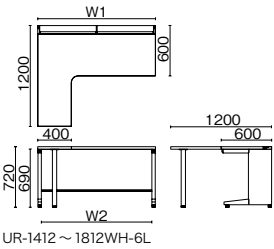

品名	外形寸法 (W1)	下段空間 (W2)	品番	注文コード	カラー (天板/本体)	注文コード	カラー (天板/本体)	希望小売価格 (税抜)	注文コード	カラー (天板/本体)	希望小売価格 (税抜)
D700 左用	W1800	1714mm	UR-1812WH-7L	779-836	W4/W4	779-838	T2/W4	¥120,300	772-698	LW/W4	¥141,800
				779-837	WM/W4				772-699	PW/W4	
	W1600	1514mm	UR-1612WH-7L	779-839	W4/W4	779-841	T2/W4	¥113,900	772-700	LW/W4	¥134,400
				779-840	WM/W4				772-701	PW/W4	
	W1400	1314mm	UR-1412WH-7L	779-842	W4/W4	779-844	T2/W4	¥108,300	772-702	LW/W4	¥127,900
				779-843	WM/W4				772-703	PW/W4	
右用	W1800	1714mm	UR-1812WH-7R	779-845	W4/W4	779-847	T2/W4	¥120,300	772-704	LW/W4	¥141,800
				779-846	WM/W4				772-705	PW/W4	
	W1600	1514mm	UR-1612WH-7R	779-848	W4/W4	779-850	T2/W4	¥113,900	772-706	LW/W4	¥134,400
				779-849	WM/W4				772-707	PW/W4	
	W1400	1314mm	UR-1412WH-7R	779-851	W4/W4	779-853	T2/W4	¥108,300	772-708	LW/W4	¥127,900
				779-852	WM/W4				772-709	PW/W4	
D600 左用	W1800	1714mm	UR-1812WH-6L	779-854	W4/W4	779-856	T2/W4	¥117,300	772-710	LW/W4	¥137,800
				779-855	WM/W4				772-711	PW/W4	
	W1600	1514mm	UR-1612WH-6L	779-857	W4/W4	779-859	T2/W4	¥111,100	772-712	LW/W4	¥130,700
				779-858	WM/W4				772-713	PW/W4	
	W1400	1314mm	UR-1412WH-6L	779-860	W4/W4	779-862	T2/W4	¥105,500	772-714	LW/W4	¥124,200
				779-861	WM/W4				772-715	PW/W4	
右用	W1800	1714mm	UR-1812WH-6R	779-863	W4/W4	779-865	T2/W4	¥117,300	772-716	LW/W4	¥137,800
				779-864	WM/W4				772-717	PW/W4	
	W1600	1514mm	UR-1612WH-6R	779-866	W4/W4	779-868	T2/W4	¥111,100	772-718	LW/W4	¥130,700
				779-867	WM/W4				772-719	PW/W4	
	W1400	1314mm	UR-1412WH-6R	779-869	W4/W4	779-871	T2/W4	¥105,500	772-720	LW/W4	¥124,200
				779-870	WM/W4				772-721	PW/W4	

●天板:メラミン樹脂化粧板、天板芯材:パーティクルボード (天板厚 30mm) ●エッジ:ABS樹脂 ●本体:鋼板、焼付塗装 ●(付属品) 配線受け: W1400 ~ 1800 2、余長ケーブルフック 1