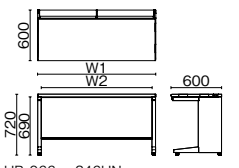

平机 L字脚 センタートレーなし

UR-147HN WS/W4

UR-068 ~ 248HN

UR-067 ~ 247HN

UR-066 ~ 246HN

品名	外形寸法 (W1)	下肢空間 (W2)	品番	注文コード	カラー (天板/本体)	注文コード	カラー (天板/本体)	希望小売価格 (税抜)
D800	W2400×D800×H720mm	2314mm	UR-248HN	775-803	WS/W4 <input type="checkbox"/>	775-805	T2/W4 <input type="checkbox"/>	¥138,500
				775-804	WM/W4 <input type="checkbox"/>			
	W2000×D800×H720mm	1914mm	UR-208HN	775-806	WS/W4 <input type="checkbox"/>	775-808	T2/W4 <input type="checkbox"/>	¥128,200
				775-807	WM/W4 <input type="checkbox"/>			
	W1800×D800×H720mm	1714mm	UR-188HN	775-809	WS/W4 <input type="checkbox"/>	775-811	T2/W4 <input type="checkbox"/>	¥92,100
				775-810	WM/W4 <input type="checkbox"/>			
	W1600×D800×H720mm	1514mm	UR-168HN	775-812	WS/W4 <input type="checkbox"/>	775-814	T2/W4 <input type="checkbox"/>	¥86,100
				775-813	WM/W4 <input type="checkbox"/>			
	W1500×D800×H720mm	1414mm	UR-158HN	775-815	WS/W4 <input type="checkbox"/>	775-817	T2/W4 <input type="checkbox"/>	¥81,900
				775-816	WM/W4 <input type="checkbox"/>			
	W1400×D800×H720mm	1314mm	UR-148HN	775-818	WS/W4 <input type="checkbox"/>	775-820	T2/W4 <input type="checkbox"/>	¥78,300
				775-819	WM/W4 <input type="checkbox"/>			
W1200×D800×H720mm	1114mm	UR-128HN	775-821	WS/W4 <input type="checkbox"/>	775-823	T2/W4 <input type="checkbox"/>	¥69,500	
			775-822	WM/W4 <input type="checkbox"/>				
W1100×D800×H720mm	1014mm	UR-118HN	775-824	WS/W4 <input type="checkbox"/>	775-826	T2/W4 <input type="checkbox"/>	¥66,600	
			775-825	WM/W4 <input type="checkbox"/>				
W1000×D800×H720mm	914mm	UR-108HN	775-827	WS/W4 <input type="checkbox"/>	775-829	T2/W4 <input type="checkbox"/>	¥64,900	
			775-828	WM/W4 <input type="checkbox"/>				
W800×D800×H720mm	714mm	UR-088HN	775-830	WS/W4 <input type="checkbox"/>	775-832	T2/W4 <input type="checkbox"/>	¥63,500	
			775-831	WM/W4 <input type="checkbox"/>				
W600×D800×H720mm	514mm	UR-068HN	775-833	WS/W4 <input type="checkbox"/>	775-835	T2/W4 <input type="checkbox"/>	¥61,900	
			775-834	WM/W4 <input type="checkbox"/>				
D700	W2400×D700×H720mm	2314mm	UR-247HN	775-836	WS/W4 <input type="checkbox"/>	775-838	T2/W4 <input type="checkbox"/>	¥134,100
				775-837	WM/W4 <input type="checkbox"/>			
	W2000×D700×H720mm	1914mm	UR-207HN	775-839	WS/W4 <input type="checkbox"/>	775-841	T2/W4 <input type="checkbox"/>	¥122,000
				775-840	WM/W4 <input type="checkbox"/>			
	W1800×D700×H720mm	1714mm	UR-187HN	775-842	WS/W4 <input type="checkbox"/>	775-844	T2/W4 <input type="checkbox"/>	¥82,000
				775-843	WM/W4 <input type="checkbox"/>			
	W1600×D700×H720mm	1514mm	UR-167HN	775-845	WS/W4 <input type="checkbox"/>	775-847	T2/W4 <input type="checkbox"/>	¥76,600
				775-846	WM/W4 <input type="checkbox"/>			
	W1500×D700×H720mm	1414mm	UR-157HN	775-848	WS/W4 <input type="checkbox"/>	775-850	T2/W4 <input type="checkbox"/>	¥72,300
				775-849	WM/W4 <input type="checkbox"/>			
	W1400×D700×H720mm	1314mm	UR-147HN	775-851	WS/W4 <input type="checkbox"/>	775-853	T2/W4 <input type="checkbox"/>	¥68,700
				775-852	WM/W4 <input type="checkbox"/>			
W1200×D700×H720mm	1114mm	UR-127HN	775-854	WS/W4 <input type="checkbox"/>	775-856	T2/W4 <input type="checkbox"/>	¥60,600	
			775-855	WM/W4 <input type="checkbox"/>				
W1100×D700×H720mm	1014mm	UR-117HN	775-857	WS/W4 <input type="checkbox"/>	775-859	T2/W4 <input type="checkbox"/>	¥59,100	
			775-858	WM/W4 <input type="checkbox"/>				
W1000×D700×H720mm	914mm	UR-107HN	775-860	WS/W4 <input type="checkbox"/>	775-862	T2/W4 <input type="checkbox"/>	¥58,100	
			775-861	WM/W4 <input type="checkbox"/>				
W800×D700×H720mm	714mm	UR-087HN	775-863	WS/W4 <input type="checkbox"/>	775-865	T2/W4 <input type="checkbox"/>	¥55,700	
			775-864	WM/W4 <input type="checkbox"/>				
W600×D700×H720mm	514mm	UR-067HN	775-866	WS/W4 <input type="checkbox"/>	775-868	T2/W4 <input type="checkbox"/>	¥54,300	
			775-867	WM/W4 <input type="checkbox"/>				
D600	W2400×D600×H720mm	2314mm	UR-246HN	775-869	WS/W4 <input type="checkbox"/>	775-871	T2/W4 <input type="checkbox"/>	¥127,400
				775-870	WM/W4 <input type="checkbox"/>			
	W2000×D600×H720mm	1914mm	UR-206HN	775-872	WS/W4 <input type="checkbox"/>	775-874	T2/W4 <input type="checkbox"/>	¥115,300
				775-873	WM/W4 <input type="checkbox"/>			
	W1800×D600×H720mm	1714mm	UR-186HN	775-875	WS/W4 <input type="checkbox"/>	775-877	T2/W4 <input type="checkbox"/>	¥81,000
				775-876	WM/W4 <input type="checkbox"/>			
	W1600×D600×H720mm	1514mm	UR-166HN	775-878	WS/W4 <input type="checkbox"/>	775-880	T2/W4 <input type="checkbox"/>	¥75,700
				775-879	WM/W4 <input type="checkbox"/>			
	W1500×D600×H720mm	1414mm	UR-156HN	775-881	WS/W4 <input type="checkbox"/>	775-883	T2/W4 <input type="checkbox"/>	¥71,900
				775-882	WM/W4 <input type="checkbox"/>			
	W1400×D600×H720mm	1314mm	UR-146HN	775-884	WS/W4 <input type="checkbox"/>	775-886	T2/W4 <input type="checkbox"/>	¥68,400
				775-885	WM/W4 <input type="checkbox"/>			
W1200×D600×H720mm	1114mm	UR-126HN	775-887	WS/W4 <input type="checkbox"/>	775-889	T2/W4 <input type="checkbox"/>	¥60,000	
			775-888	WM/W4 <input type="checkbox"/>				
W1100×D600×H720mm	1014mm	UR-116HN	775-890	WS/W4 <input type="checkbox"/>	775-892	T2/W4 <input type="checkbox"/>	¥58,700	
			775-891	WM/W4 <input type="checkbox"/>				
W1000×D600×H720mm	914mm	UR-106HN	775-893	WS/W4 <input type="checkbox"/>	775-895	T2/W4 <input type="checkbox"/>	¥57,700	
			775-894	WM/W4 <input type="checkbox"/>				
W800×D600×H720mm	714mm	UR-086HN	775-896	WS/W4 <input type="checkbox"/>	775-898	T2/W4 <input type="checkbox"/>	¥55,300	
			775-897	WM/W4 <input type="checkbox"/>				
W600×D600×H720mm	514mm	UR-066HN	775-899	WS/W4 <input type="checkbox"/>	775-901	T2/W4 <input type="checkbox"/>	¥53,900	
			775-900	WM/W4 <input type="checkbox"/>				