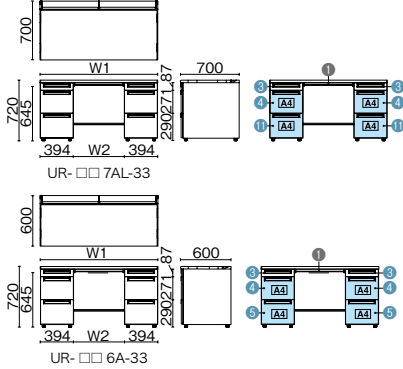

両袖机 (A-3段袖×A-3段袖)

品名	外形寸法 (W1)	下駄空間 (W2)	品番	注文コード	カラー (天板/本体)	注文コード	カラー (天板/本体)	希望小売価格 (税抜)
D700 多量収納タイプ	W1800×D700 ×H720mm	1006mm	UR-187AL-33	779-608 WS/W4 779-609 WM/W4	☐ WS/W4 ☐ WM/W4	779-610	T2/W4	¥206,000
	W1600×D700 ×H720mm	806mm	UR-167AL-33	779-611 WS/W4 779-612 WM/W4	☐ WS/W4 ☐ WM/W4	779-613	T2/W4	¥195,000
	W1500×D700 ×H720mm	706mm	UR-157AL-33	779-614 WS/W4 779-615 WM/W4	☐ WS/W4 ☐ WM/W4	779-616	T2/W4	¥188,900
	W1400×D700 ×H720mm	606mm	UR-147AL-33	779-617 WS/W4 779-618 WM/W4	☐ WS/W4 ☐ WM/W4	779-619	T2/W4	¥184,700
D600 標準収納タイプ	W1800×D600 ×H720mm	1006mm	UR-186A-33	779-620 WS/W4 779-621 WM/W4	☐ WS/W4 ☐ WM/W4	779-622	T2/W4	¥190,800
	W1600×D600 ×H720mm	806mm	UR-166A-33	779-623 WS/W4 779-624 WM/W4	☐ WS/W4 ☐ WM/W4	779-625	T2/W4	¥180,100
	W1500×D600 ×H720mm	706mm	UR-156A-33	779-626 WS/W4 779-627 WM/W4	☐ WS/W4 ☐ WM/W4	779-628	T2/W4	¥174,400
	W1400×D600 ×H720mm	606mm	UR-146A-33	779-629 WS/W4 779-630 WM/W4	☐ WS/W4 ☐ WM/W4	779-631	T2/W4	¥170,300

●天板：メラミン樹脂化粧板、ポストフォーム加工 ●本体：鋼板、焼付塗装 ●トレイ・引出し全段ラッチ付、オールロック機構、開閉表示付、シンメトリーキー、内筒交換対応 ●(付属品) 配線受け：W1400～1600 1、W1800 2、余長ケーブルフック 1、ペントレー 2、仕切板 SS 2、L 4
※W1400～1600は、センタートレイ×1になります。
※W1800は、センタートレイ×2になります。

両袖机 (A-3段袖×D-3段袖)