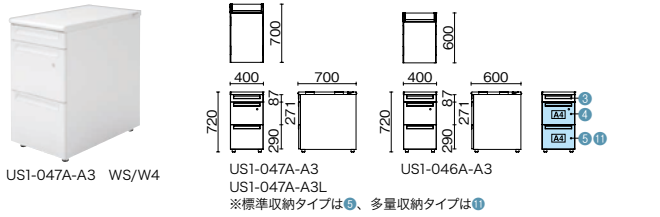

US-1⁺ ユーエスワン WEB H720

天板: ホワイト(W5) | ホワイトメープル(WM) | ミディアムウッド(T2) | 本体: ホワイト(W4)

脇机 (A-3段袖)

品名	外形寸法	品番	注文コード	カラー (天板/本体)	希望小売価格 (税抜)
D700 標準収納タイプ	W400×D700 ×H720mm	US1-047A-A3	779-457	WS/W4	¥82,600
				WM/W4	
				T2/W4	
D700 多量収納タイプ	W400×D700 ×H720mm	US1-047A-A3L	779-460	WS/W4	¥88,700
				WM/W4	
				T2/W4	
D600 標準収納タイプ	W400×D600 ×H720mm	US1-046A-A3	779-464	WS/W4	¥81,500
				WM/W4	
				T2/W4	

●天板:メラミン樹脂化粧板、ポストフォーム加工 ●本体:鋼板、焼付塗装 ●全段ラッチ付、オールロック機構、開閉表示付、シンメトリーキー*、内筒交換対応 ●【付属品】ペントレー 1、仕切板 SS 1・L 2