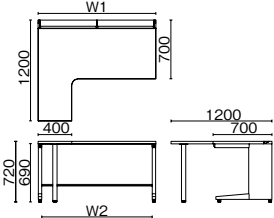

品名	外形寸法 (W1)	下段空間 (W2)	品番	注文コード	カラー (天板/本体)	注文コード	カラー (天板/本体)	希望小売価格 (税抜)	注文コード	カラー (天板/本体)	希望小売価格 (税抜)
D700 左用	W1800	1714mm	UR-1812WH-7L	779-836	W4/W4	779-838	T2/W4	¥120,300	772-698	LW/W4	¥141,800
				779-837	WM/W4				772-699	PW/W4	
	W1600	1514mm	UR-1612WH-7L	779-839	W4/W4	779-841	T2/W4	¥113,900	772-700	LW/W4	¥134,400
				779-840	WM/W4				772-701	PW/W4	
	W1400	1314mm	UR-1412WH-7L	779-842	W4/W4	779-844	T2/W4	¥108,300	772-702	LW/W4	¥127,900
				779-843	WM/W4				772-703	PW/W4	
右用	W1800	1714mm	UR-1812WH-7R	779-845	W4/W4	779-847	T2/W4	¥120,300	772-704	LW/W4	¥141,800
				779-846	WM/W4				772-705	PW/W4	
	W1600	1514mm	UR-1612WH-7R	779-848	W4/W4	779-850	T2/W4	¥113,900	772-706	LW/W4	¥134,400
				779-849	WM/W4				772-707	PW/W4	
	W1400	1314mm	UR-1412WH-7R	779-851	W4/W4	779-853	T2/W4	¥108,300	772-708	LW/W4	¥127,900
				779-852	WM/W4				772-709	PW/W4	
D600 左用	W1800	1714mm	UR-1812WH-6L	779-854	W4/W4	779-856	T2/W4	¥117,300	772-710	LW/W4	¥137,800
				779-855	WM/W4				772-711	PW/W4	
	W1600	1514mm	UR-1612WH-6L	779-857	W4/W4	779-859	T2/W4	¥111,100	772-712	LW/W4	¥130,700
				779-858	WM/W4				772-713	PW/W4	
	W1400	1314mm	UR-1412WH-6L	779-860	W4/W4	779-862	T2/W4	¥105,500	772-714	LW/W4	¥124,200
				779-861	WM/W4				772-715	PW/W4	
右用	W1800	1714mm	UR-1812WH-6R	779-863	W4/W4	779-865	T2/W4	¥117,300	772-716	LW/W4	¥137,800
				779-864	WM/W4				772-717	PW/W4	
	W1600	1514mm	UR-1612WH-6R	779-866	W4/W4	779-868	T2/W4	¥111,100	772-718	LW/W4	¥130,700
				779-867	WM/W4				772-719	PW/W4	
	W1400	1314mm	UR-1412WH-6R	779-869	W4/W4	779-871	T2/W4	¥105,500	772-720	LW/W4	¥124,200
				779-870	WM/W4				772-721	PW/W4	

●天板:メラミン樹脂化粧板、天板芯材:パーティクルボード (天板厚 30mm) ●エッジ:ABS樹脂 ●本体:鋼板、焼付塗装 ●(付属品) 配線受け: W1400 ~ 1800 2、余長ケーブルフック 1