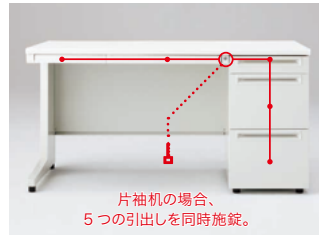

片袖机の場合、5つの引出しを同時施錠。

トレーから袖キャビネットまで、すべての引出しを同時施錠。複数の鍵の管理や煩わしい操作が不要です。

ノートパソコンや書類を引出しに収納することでセキュリティが向上し、クリーンなデスクの環境を維持できます。

Point 2 丸みのある天板エッジ

滑らかな丸みをもたせたスチール天板のエッジ。腕へのあたりが優しく、ストレスを感じさせません。

Point 3 シンプルな配線機能