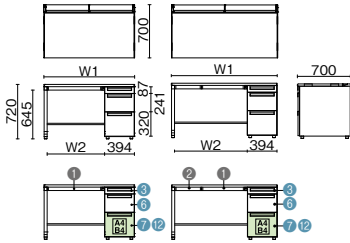

US-107 ~ 127D-3 US-147 ~ 167D-3
US-107 ~ 127DL-3 US-147 ~ 167DL-3
※標準収納タイプは①、多量収納タイプは②