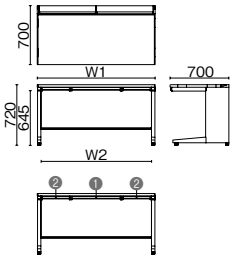

横配線・対向配線が可能
デスク側面の開口部から、隣り合うデスクやデスクエンドのマネージャー席へ通線できます。また、配線カバーと幕板間のスキマを利用し、向かい合うデスクとの配線が可能です。

US-1S'

ユーエスワンエス

H720

平机 L字脚 センタートレー付

UR-147H WS/W4

UR-148 ~ 168H

UR-147 ~ 167H