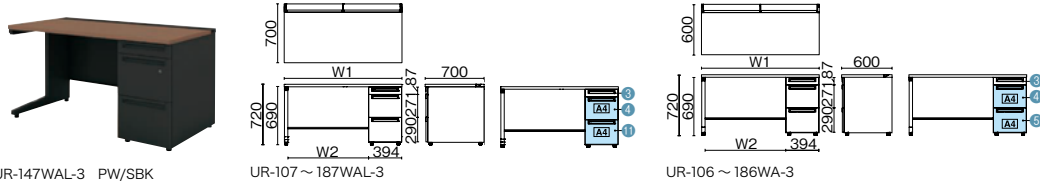

片袖机 (A-3段袖)

品名	外形寸法 (W1)	下股空間 (W2)	品番	注文コード	カラー (天板/本体)	希望小売価格 (税抜)
D700 多量収納タイプ	W1800	1360mm	UR-187WAL-3	699-283 LW/SBK 699-284 PW/SBK	■	¥152,200
	W1600	1160mm	UR-167WAL-3	699-285 LW/SBK 699-286 PW/SBK	■	¥145,500
	W1500	1060mm	UR-157WAL-3	699-287 LW/SBK 699-288 PW/SBK	■	¥142,200
	W1400	960mm	UR-147WAL-3	699-289 LW/SBK 699-290 PW/SBK	■	¥137,700
	W1200	760mm	UR-127WAL-3	699-291 LW/SBK 699-292 PW/SBK	■	¥131,000
	W1100	660mm	UR-117WAL-3	699-293 LW/SBK 699-294 PW/SBK	■	¥130,000
	W1000	560mm	UR-107WAL-3	699-295 LW/SBK 699-296 PW/SBK	■	¥128,100

品名	外形寸法 (W1)	下股空間 (W2)	品番	注文コード	カラー (天板/本体)	希望小売価格 (税抜)
D600 標準収納タイプ	W1800	1360mm	UR-186WA-3	699-297 LW/SBK 699-298 PW/SBK	■	¥142,300
	W1600	1160mm	UR-166WA-3	699-299 LW/SBK 699-300 PW/SBK	■	¥137,900
	W1500	1060mm	UR-156WA-3	699-301 LW/SBK 699-302 PW/SBK	■	¥134,400
	W1400	960mm	UR-146WA-3	699-303 LW/SBK 699-304 PW/SBK	■	¥130,000
	W1200	760mm	UR-126WA-3	699-305 LW/SBK 699-306 PW/SBK	■	¥123,200
	W1100	660mm	UR-116WA-3	699-307 LW/SBK 699-308 PW/SBK	■	¥121,600
	W1000	560mm	UR-106WA-3	699-309 LW/SBK 699-310 PW/SBK	■	¥119,700

●天板：メラミン樹脂化粧板、天板芯材：パーティクルボード（天板厚 30mm） ●エッジ：ABS 樹脂 ●本体：鋼板、焼付塗装 ●全段ラッチ付、オールロック機構、開閉表示付、シンメトリーキー*、内筒交換対応 ●（付属品）配線受け：W1000～1200 1、W1400～1800 2、余長ケーブルフック 1、ペントレー 1、仕切板 SS 1・L 2