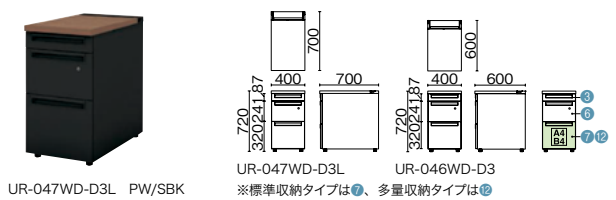

脇机 (D-3段袖)

UR-047WD-D3L PW/SBK

品名	外形寸法	品番	注文コード	カラー (天板/本体)	希望小売価格 (税抜)
D700 多量収納タイプ	W400	UR-047WD-D3L	679-232	LW/SBK	¥90,300
			679-233	PW/SBK	
D600 標準収納タイプ	W400	UR-046WD-D3	679-234	LW/SBK	¥82,600
			679-235	PW/SBK	

●天板：メラミン樹脂化粧板、天板芯材：パーティクルボード（天板厚 30mm） ●エッジ：ABS樹脂 ●本体：鋼板、焼付塗装
●全段フック付、オールロック機構、開閉表示付、シンメトリーキー*、内筒交換対応 ●（付属品）ペントレー 1、仕切板 SS・M・L 各 1