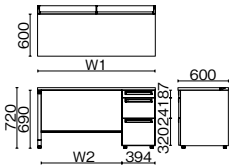

UR-107 ~ 187WDL-3

UR-106 ~ 186WD-3

品名	外形寸法 (W1)	下駄空間 (W2)	品番	注文コード	カラー (天板/本体)	注文コード	カラー (天板/本体)	希望小売価格 (税抜)	注文コード	カラー (天板/本体)	希望小売価格 (税抜)
D700 多量収納タイプ	W1800	1360mm	UR-187WDL-3	779-746	W4/W4	779-748	T2/W4	¥133,900	772-638	LW/W4	¥146,900
				779-747	WM/W4				772-639	PW/W4	
	W1600	1160mm	UR-167WDL-3	779-749	W4/W4	779-751	T2/W4	¥128,300	772-640	LW/W4	¥140,200
				779-750	WM/W4				772-641	PW/W4	
	W1500	1060mm	UR-157WDL-3	779-752	W4/W4	779-754	T2/W4	¥125,500	772-642	LW/W4	¥136,900
				779-753	WM/W4				772-643	PW/W4	
	W1400	960mm	UR-147WDL-3	779-755	W4/W4	779-757	T2/W4	¥121,500	772-644	LW/W4	¥132,400
				779-756	WM/W4				772-645	PW/W4	
	W1200	760mm	UR-127WDL-3	779-758	W4/W4	779-760	T2/W4	¥115,400	772-646	LW/W4	¥125,700
				779-759	WM/W4				772-647	PW/W4	
	W1100	660mm	UR-117WDL-3	779-761	W4/W4	779-763	T2/W4	¥114,600	772-648	LW/W4	¥124,700
				779-762	WM/W4				772-649	PW/W4	
W1000	560mm	UR-107WDL-3	779-764	W4/W4	779-766	T2/W4	¥113,000	772-650	LW/W4	¥122,800	
			779-765	WM/W4				772-651	PW/W4		
D600 標準収納タイプ	W1800	1360mm	UR-186WD-3	779-767	W4/W4	779-769	T2/W4	¥123,900	772-652	LW/W4	¥136,700
				779-768	WM/W4				772-653	PW/W4	
	W1600	1160mm	UR-166WD-3	779-770	W4/W4	779-772	T2/W4	¥118,200	772-654	LW/W4	¥132,300
				779-771	WM/W4				772-655	PW/W4	
	W1500	1060mm	UR-156WD-3	779-773	W4/W4	779-775	T2/W4	¥115,400	772-656	LW/W4	¥128,800
				779-774	WM/W4				772-657	PW/W4	
	W1400	960mm	UR-146WD-3	779-776	W4/W4	779-778	T2/W4	¥111,500	772-658	LW/W4	¥124,400
				779-777	WM/W4				772-659	PW/W4	
	W1200	760mm	UR-126WD-3	779-779	W4/W4	779-781	T2/W4	¥105,400	772-660	LW/W4	¥117,600
				779-780	WM/W4				772-661	PW/W4	
	W1100	660mm	UR-116WD-3	779-782	W4/W4	779-784	T2/W4	¥104,300	772-662	LW/W4	¥116,000
				779-783	WM/W4				772-663	PW/W4	
W1000	560mm	UR-106WD-3	779-785	W4/W4	779-787	T2/W4	¥102,900	772-664	LW/W4	¥114,100	
			779-786	WM/W4				772-665	PW/W4		

●天板:メラミン樹脂化粧板、天板芯材:パーティクルボード (天板厚 30mm) ●エッジ:ABS樹脂 ●本体:鋼板、焼付塗装 ●全段ラッチ付、オールロック機構、開閉表示付、シンメトリーキー、内筒交換対応 ●(付属品)配線受け:W1000~1200 1、W1400~1800 2、余長ケーブルフック 1、ペントレー 1、仕切板 SS・M・L 各 1