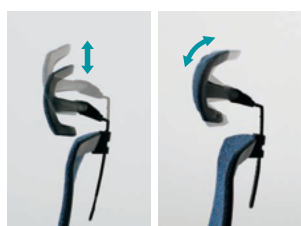

長時間のワーキングにおいて、充実の機能が快適な座り心地へ。

Point 1 通年快適なクロス調メッシュ、高級感あふれるビニルレザー

身体のラインが透けにくいメッシュを使用。

クロス調メッシュ

通気性を保ちながら透けにくい独自のクロス調メッシュを採用。長時間のワーキングでも蒸れにくく快適な座り心地を実現。

拭き取り可能(ビニルレザーのみ)

ビニルレザー張りの座面と背もたれは、アルコール消毒液等を使用しての拭き取りが可能です。

Point 3 高級感のあるバックパネルと、スリムな背もたれ

シルバー(アルミ脚)

デザインアクセントとして個性を発揮するバックパネル。

ブラック(樹脂脚)

クロス調メッシュタイプ

ビニルレザータイプ

高いデザイン性の背もたれ

薄く軽やかな背もたれは圧迫感を感じさせずインテリアに美しく調和します。

Point 4 快適な座り心地を実現する多彩な機能

シンクロロック

背と座が連動しながらロック。4段階固定可能。

3Dヘッドレスト

首へのストレスを軽減する3Dヘッドレスト。上下、奥行き、角度が自由に調節可能です。

座奥行調整

体格にあわせて座の奥行を最大27mm調節できます。

3Dアジャスト肘

【共通仕様】●背:樹脂成型品、メッシュ張り/ビニルレザー張り●座:樹脂成型品●座クッション:モールドウレタン、布張り/ビニルレザー張り●脚:樹脂成型品/アルミダイキャスト、ポリッシュ仕上げ、ナイロン双輪キャスター●肘:アジャスト肘=樹脂成型品、TPUパッド付 固定肘=アルミダイキャスト