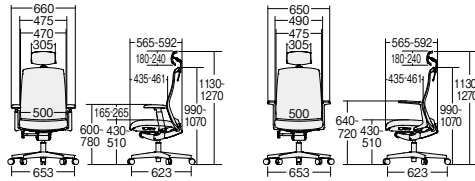

Point 4 快適な座り心地を実現する多彩な機能

シンクロロック

背と座が連動しながらロック。4段階固定可能。

3Dヘッドレスト

首へのストレスを軽減する3Dヘッドレスト。上下、奥行き、角度が自由に調節可能です。

座奥行調整

体格にあわせて座の奥行を最大27mm調節できます。

3Dアジャスト肘

好みにあわせて肘の高さを100mmの範囲で調節でき、肘パッド部分は前後(45mm)と左右角度(50°)を調節できます。

オフィスチェア

エグゼクティブ
チェア

ミーティング
チェア

KT-7 ケーティー7 シンクロ(固定あり) 座奥行

■クロス調メッシュ

ヘッドレスト付ハイバック

アジャスト肘