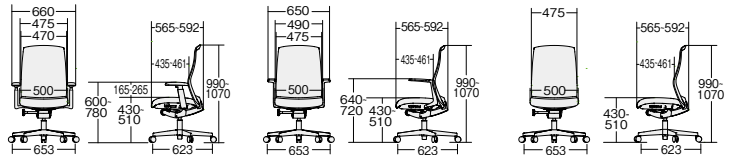

アジャスト肘

アルミ脚	
KD-KT703ML	¥90,900
72-703	ブラック ■
72-704	ダークグレー ■
72-705	ブルー ■
樹脂脚	
KD-KT702ML	¥85,300
71-571	ブラック ■
71-573	ダークグレー ■
71-575	ブルー ■

アルミ固定肘

アルミ脚	
KB-KT703ML	¥90,900
71-580	ブラック ■
71-581	ダークグレー ■
71-582	ブルー ■
樹脂脚	
KB-KT702ML	¥85,300
72-712	ブラック ■
72-713	ダークグレー ■
72-714	ブルー ■

肘なし

アルミ脚	
KC-KT703ML	¥73,800
71-589	ブラック ■
71-590	ダークグレー ■
71-591	ブルー ■
樹脂脚	
KC-KT702ML	¥68,200
71-572	ブラック ■
71-574	ダークグレー ■
71-576	ブルー ■