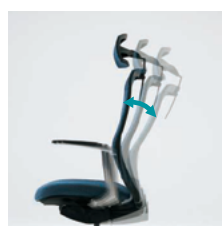

長時間のワーキングにおいて、充実の機能が快適な座り心地へ。

Point 1 通年快適なクロス調メッシュ、高級感あふれるビニルレザー

身体のラインが透けにくいメッシュを使用。

クロス調メッシュ

通気性を保ちながら透けにくい独自のクロス調メッシュを採用。長時間のワーキングでも蒸れにくく快適な座り心地を実現。

拭き取り可能(ビニルレザーのみ)

ビニルレザー張りの座面と背もたれは、アルコール消毒液等を使用しての拭き取りが可能です。

Point 3 高級感のあるバックパネルと、スリムな背もたれ

シルバー(アルミ脚)

デザインアクセントとして個性を発揮するバックパネル。

ブラック(樹脂脚)

クロス調メッシュタイプ

ビニルレザータイプ

高いデザイン性の背もたれ

薄く軽やかな背もたれは圧迫感を感じさせずインテリアに美しく調和します。

Point 4 快適な座り心地を実現する多彩な機能

シンクロロック

背と座が連動しながらロック。4段階固定可能。

3Dヘッドレスト

首へのストレスを軽減する3Dヘッドレスト。上下、奥行き、角度が自由に調節可能です。

座奥行調整

体格にあわせて座の奥行を最大27mm調節できます。

3Dアジャスト肘

好みにあわせて肘の高さを100mmの範囲で調節でき、肘パッド部分は前後(45mm)と左右角度(50°)を調節できます。

オフィスチェア

エグゼクティブ
チェア

ミーティング
チェア

KT-7 ケーティー7 シンクロ(固定あり) 座奥行

■クロス調メッシュ

ヘッドレスト付ハイバック

アジャスト肘