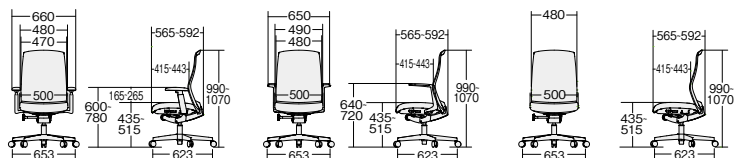

■ビニルレザー

ハイバック

アジャスト肘

アルミ脚	
KD-KT703NL	¥97,300
72-715	ブラック ■
樹脂脚	
KD-KT702NL	¥91,700
72-718	ブラック ■

アルミ固定肘

アルミ脚	
KB-KT703NL	¥97,300
72-716	ブラック ■
樹脂脚	
KB-KT702NL	¥91,700
72-719	ブラック ■

肘なし

アルミ脚	
KC-KT703NL	¥80,200
72-717	ブラック ■
樹脂脚	
KC-KT702NL	¥74,600
72-720	ブラック ■