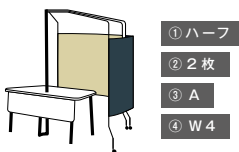

Color

クロス

ネイビー
(DB220S)

メッシュ

ベージュ
(BE208S)

ブラウン
(BR208S)

ライトグレー
(LG208S)

ダークグレー
(DG208S)

天板

ホワイト
(W4)

ホワイトメープル
(WM)

ミリアムウッド
(T2)

本体

ブラック
(BK)

【共通仕様】

●天板・幕板：メラミン樹脂化粧板 ●天板・幕板芯材：パーティクルボード（天板厚 25 mm・幕板厚 18 mm） ●エッジ：ABS 樹脂 ●本体・スクリーンフレーム：鋼板、焼付塗装 ●スクリーンクロス：ポリエステル 100%