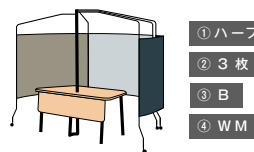

Color

クロス

ネイビー
(DB220S)

メッシュ

ベージュ
(BE208S)

ブラウン
(BR208S)

ライトグレー
(LG208S)

ダークグレー
(DG208S)

天板

ホワイト
(W4)

ホワイトメープル
(WM)

ミリアムウッド
(T2)

本体

ブラック
(BK)

【共通仕様】

●天板・幕板：メラミン樹脂化粧板 ●天板・幕板芯材：パーティクルボード（天板厚 25 mm・幕板厚 18 mm） ●エッジ：ABS 樹脂 ●本体・スクリーンフレーム：鋼板、焼付塗装 ●スクリーンクロス：ポリエステル 100%