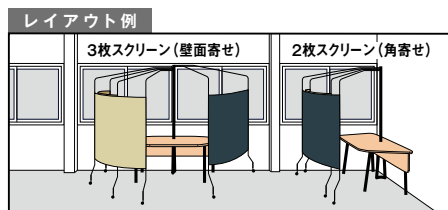

## 【共通仕様】

●天板・幕板：メラミン樹脂化粧板 ●天板・幕板芯材：パーティクルボード（天板厚 25 mm・幕板厚 18 mm） ●エッジ：ABS 樹脂 ●本体・スクリーンフレーム：鋼板、焼付塗装 ●スクリーンクロス：ポリエステル 100%

# Half タイプ

1～2人使いの壁面寄せ、角寄せ設置タイプ。  
背面が完全に隠れるため、ウェブ会議にもお勧め。

圧迫感のない  
個室空間。  
可動式メッシュスクリーンは周りの視線を適度に遮り、圧迫感なく集中できます。

使いやすい  
ワイドテーブル。  
机上面が広く、サンプルや資料などを広げながら作業を行うことができます。

※必ず壁面に接するように設置してください。

形状	タイプ	組立外形寸法	品番	注文コード	カラー	希望小売価格 (税抜)
2枚スクリーン 	3枚スクリーン 	本体 (天板/脚) W3150×D1790×H2050mm	HU2-H3120T	73-671	W4/BK	¥210,000
				73-672	WM/BK	
			HU2-H3120S-2	73-673	T2/BK	¥231,900
				73-674	DB/BE	
			HU2-H3120S-3	73-675	DB/LG	¥296,700
				73-676	DB/BE/BR	
				73-677	DB/LG/DG	