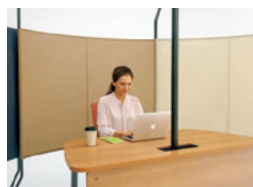

# Half タイプ

1～2人使いの壁面寄せ、角寄せ設置タイプ。  
背面が完全に隠れるため、ウェブ会議にもお勧め。

圧迫感のない  
個室空間。  
可動式メッシュスクリーンは周りの視線を適度に遮り、圧迫感なく集中できます。

使いやすい  
ワイドテーブル。  
机上面が広く、サンプルや資料などを広げながら作業を行うことができます。

※必ず壁面に接するように設置してください。

形状	タイプ	組立外形寸法	品番	注文コード	カラー	希望小売価格 (税抜)
2枚スクリーン 	3枚スクリーン 	本体 (天板/脚) W3150×D1790×H2050mm	HU2-H3120T	73-671	W4/BK	¥210,000
				73-672	WM/BK	
			HU2-H3120S-2	73-673	T2/BK	¥231,900
				73-674	DB/BE	
			HU2-H3120S-3	73-675	DB/LG	¥296,700
				73-676	DB/BE/BR	
				73-677	DB/LG/DG	