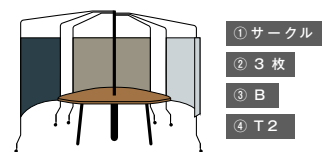

Color

クロス

ネイビー
(DB220S)

メッシュ

ベージュ
(BE208S)

ブラウン
(BR208S)

ライトグレー
(LG208S)

ダークグレー
(DG208S)

天板

ホワイト
(W4)

ホワイトメープル
(WM)

ミリアムウッド
(T2)

本体

ブラック
(BK)

【共通仕様】

●天板・幕板：メラミン樹脂化粧板 ●天板・幕板芯材：パーティクルボード（天板厚 25 mm・幕板厚 18 mm） ●エッジ：ABS 樹脂 ●本体・スクリーンフレーム：鋼板、焼付塗装 ●スクリーンクロス：ポリエステル 100%